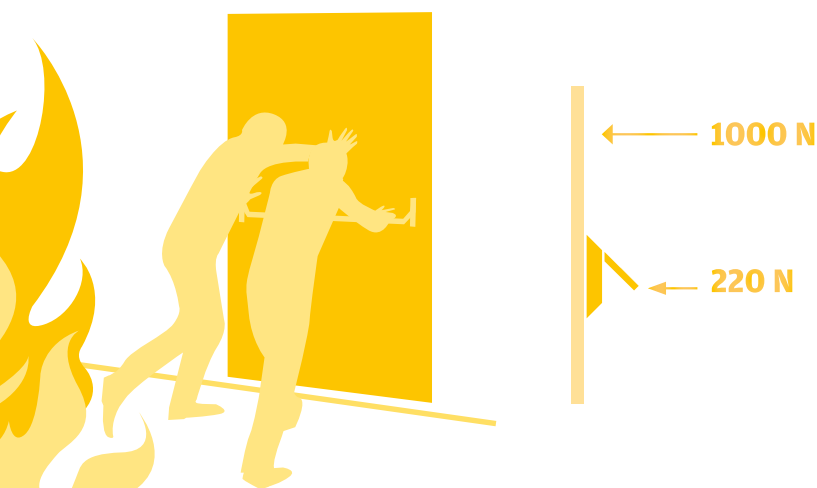

TROAX[®]

DER PANIKRIEGEL

LÖSUNGEN UND KONZEPTE FÜR LAGER UND LOGISTIK

SKILL, QUALITY AND EXPERIENCE

www.troax.com

Das Risiko bleibt!

Als Arbeitgeber sind Sie verpflichtet, eine möglichst sichere Arbeitsumgebung für Ihre Mitarbeiter zu schaffen. Zu dieser Verantwortung gehört, Ausgangstüren an Fluchtwegen mit Panikriegeln zu versehen.

Es ist nicht vorzusehen, wie Menschen in Paniksituationen reagieren. Deshalb wurde die EN1125 entwickelt, um festzulegen, wie Schlösser an Fluchtwegen beschaffen sein sollen. Die Norm beschreibt Beschaffenheit und Tests der Schlösser, um sicherzustellen, dass der Fluchtweg durch die Tür in jedem Fall möglich ist.

Der Panikriegel von Troax ist im Notfall eine preisgünstige Lebensversicherung und im Alltag eine praktische Sicherheitslösung.

Was besagt die EN1125?

Ein Beispiel: Das Schloss muss in jedem Fall öffnen, unabhängig davon, an welcher Stelle Sie den Panikriegel betätigen. Die Tür muss sich selbst dann noch mit Leichtigkeit öffnen lassen, wenn z.B. im oberen Teil der Tür ein Widerstand von 1.000 Nm auftritt. In Verbindung mit dem Panikriegel erfüllen Troax Caelum-Türen diese Anforderungen. Wir tun alles für Ihre Sicherheit und die Sicherheit Ihrer Kollegen. Die Angaben in der Abbildung sind der EN1125 entnommen.

Getestet und zertifiziert

Der Troax Panikriegel wurde gemäß der EN1125 getestet und zertifiziert. Dies bedeutet: Das Schloss wurde unter schwierigsten Bedingungen getestet, um zu gewährleisten, dass es in Paniksituationen nicht versagt.