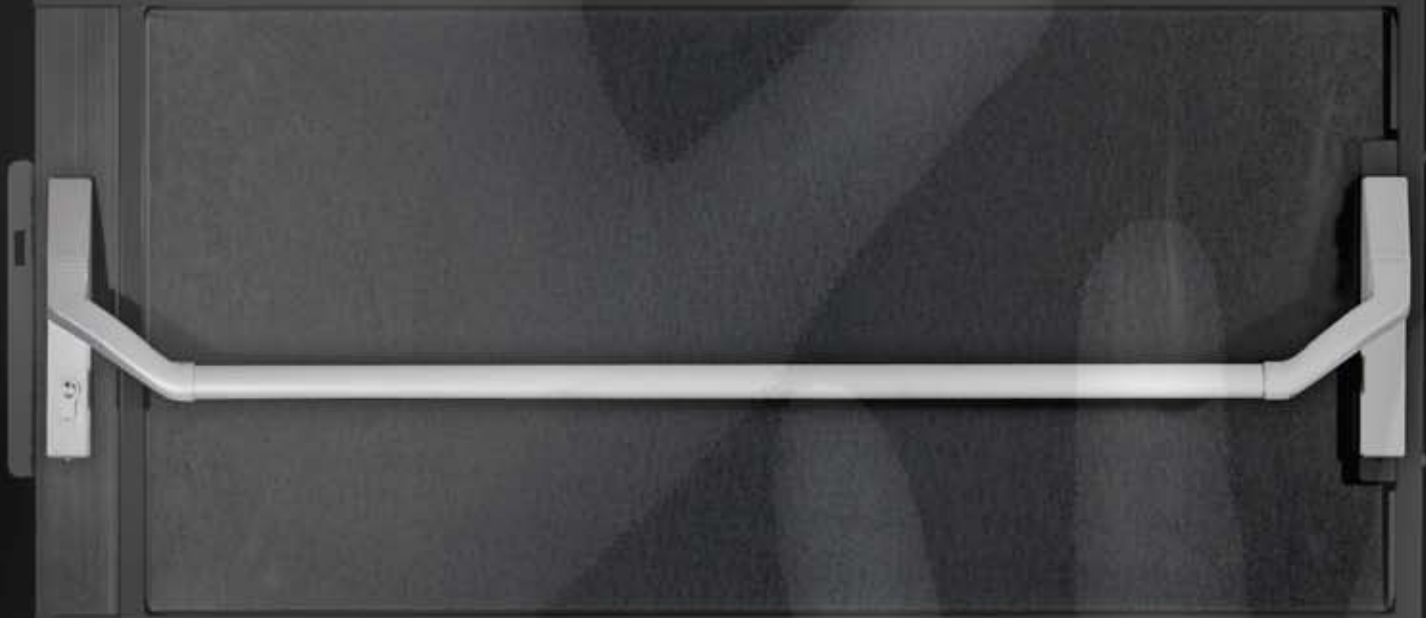

Es ist nicht vorzusehen, wie Menschen in Paniksituationen reagieren. Deshalb wurde die EN1125 entwickelt, um festzulegen, wie Schlösser an Fluchtwegen beschaffen sein sollen. Die Norm beschreibt Beschaffenheit und Tests der Schlösser, um sicherzustellen, dass der Fluchtweg durch die Tür in jedem Fall möglich ist.

Der Panikriegel von Troax ist im Notfall eine preisgünstige Lebensversicherung und im Alltag eine praktische Sicherheitslösung.

Was besagt die EN1125?

Ein Beispiel: Das Schloss muss in jedem Fall öffnen, unabhängig davon, an welcher Stelle Sie den Panikriegel betätigen. Die Tür muss sich selbst dann noch mit Leichtigkeit öffnen lassen, wenn z.B. im oberen Teil der Tür ein Widerstand von 1.000 Nm auftritt. In Verbindung mit dem Panikriegel erfüllen Troax Caelum-Türen diese Anforderungen. Wir tun alles für Ihre Sicherheit und die Sicherheit Ihrer Kollegen. Die Angaben in der Abbildung sind der EN1125 entnommen.

Getestet und zertifiziert

Der Troax Panikriegel wurde gemäß der EN1125 getestet und zertifiziert. Dies bedeutet: Das Schloss wurde unter schwierigsten Bedingungen getestet, um zu gewährleisten, dass es in Paniksituationen nicht versagt.

Der Panikriegel wird vormontiert geliefert und lässt sich vor Ort einfach anschrauben. Bereits montierte Troax Caelum-Türen lassen sich einfach nachrüsten.

GETESTET UND ZERTIFIZIERT
PANIKRIEGEL
GEMÄSS DER EN 1125