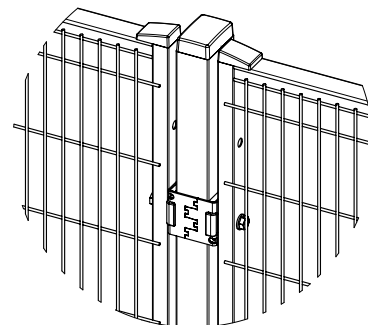

✓ Rapid Fix

Avec le système TROAX Rapid Fix, les panneaux peuvent être démontés facilement et réinstallés en lieu et place, permettant ainsi un accès rapide et facile aux machines pour la maintenance par exemple. Les colliers coulissants sont réglables en hauteur pour compenser les inégalités du sol mais aussi la fixation de panneaux de différentes dimensions. Le Rapid Fix est entièrement compatible avec le Smart Fix, les portes y compris, offrant ainsi la possibilité d'associer les deux systèmes entre eux selon vos besoins. Le système Rapid Fix est conforme à la nouvelle Directive Machines 2006/42/CE.

CARACTERISTIQUES TECHNIQUES

Finition

Colliers en acier galvanisé

Kit de fixation

Référence	Désignation
36700130	Kit collier Rapid Fix
36700140	Kit angle droit Rapid Fix
36700150	Kit angle gauche Rapid Fix

Les colliers coulissants Rapid Fix sont compatibles avec les poteaux 60x40

Conditionnement

Livrés dans un carton avec les deux colliers coulissants haut et bas, la visserie et les bouchons plastiques pour 1 poteau et 1 panneau ST20 ou ST30.