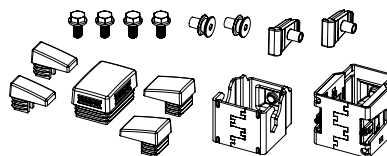

✓ Rapid Fix

Avec le système TROAX Rapid Fix, les panneaux peuvent être démontés facilement et réinstallés en lieu et place, permettant ainsi un accès rapide et facile aux machines pour la maintenance par exemple. Les colliers coulissants sont réglables en hauteur pour compenser les inégalités du sol mais aussi la fixation de panneaux de différentes dimensions. Le Rapid Fix est entièrement compatible avec le Smart Fix, les portes y compris, offrant ainsi la possibilité d'associer les deux systèmes entre eux selon vos besoins. Le système Rapid Fix est conforme à la nouvelle Directive Machines 2006/42/CE.

CARACTERISTIQUES TECHNIQUES

Finition

Colliers en acier galvanisé

Kit de fixation

Référence	Désignation
36700130	Kit collier Rapid Fix
36700140	Kit angle droit Rapid Fix
36700150	Kit angle gauche Rapid Fix

Les colliers coulissants Rapid Fix sont compatibles avec les poteaux 60x40

Conditionnement

Livrés dans un carton avec les deux colliers coulissants haut et bas, la visserie et les bouchons plastiques pour 1 poteau et 1 panneau ST20 ou ST30.