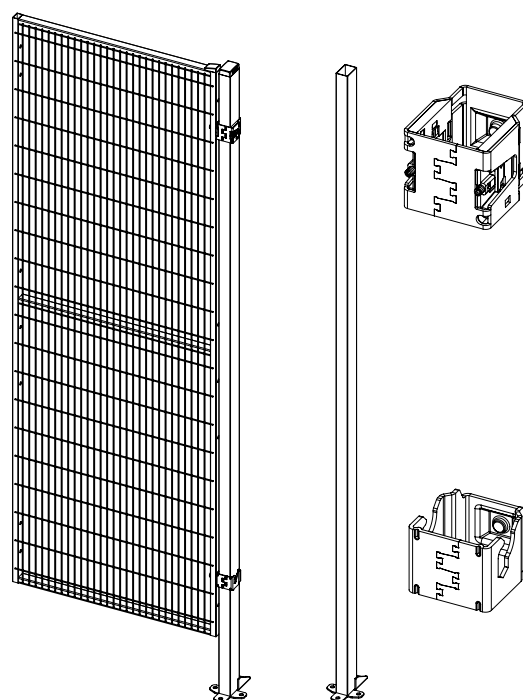

✓ Rapid Fix

Avec le système TROAX Rapid Fix, les panneaux peuvent être démontés facilement et réinstallés en lieu et place, permettant ainsi un accès rapide et facile aux machines pour la maintenance par exemple. Les colliers coulissants sont réglables en hauteur pour compenser les inégalités du sol mais aussi la fixation de panneaux de différentes dimensions. Le Rapid Fix est entièrement compatible avec le Smart Fix, les portes y compris, offrant ainsi la possibilité d'associer les deux systèmes entre eux selon vos besoins. Le système Rapid Fix est conforme à la nouvelle Directive Machines 2006/42/CE.

CARACTERISTIQUES TECHNIQUES

Finition

Colliers en acier galvanisé

Kit de fixation

Référence	Désignation
36700130	Kit collier Rapid Fix
36700140	Kit angle droit Rapid Fix
36700150	Kit angle gauche Rapid Fix

Les colliers coulissants Rapid Fix sont compatibles avec les poteaux 60x40

Conditionnement

Livrés dans un carton avec les deux colliers coulissants haut et bas, la visserie et les bouchons plastiques pour 1 poteau et 1 panneau ST20 ou ST30.