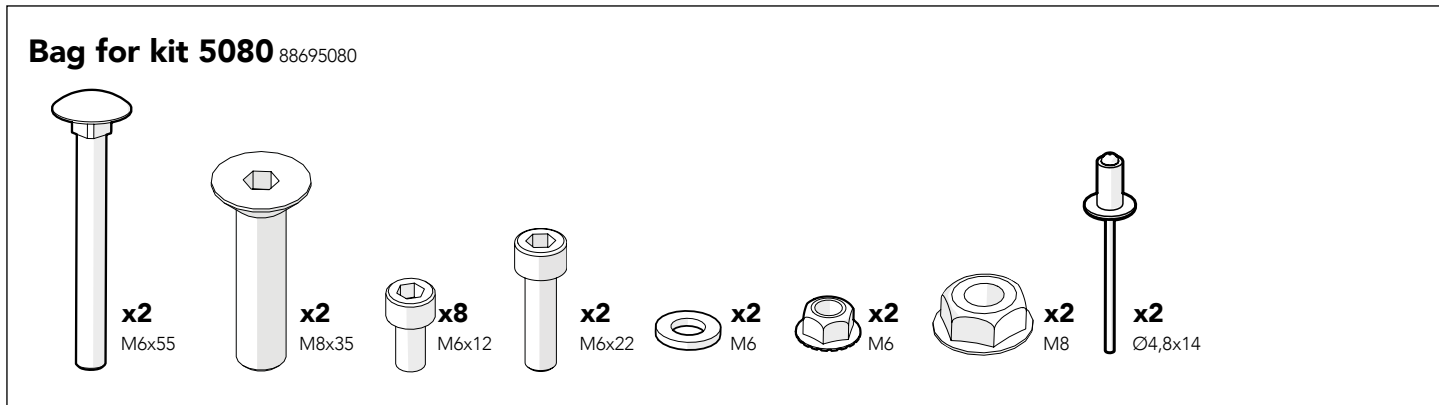

Art. no: 88754710 ver. 03