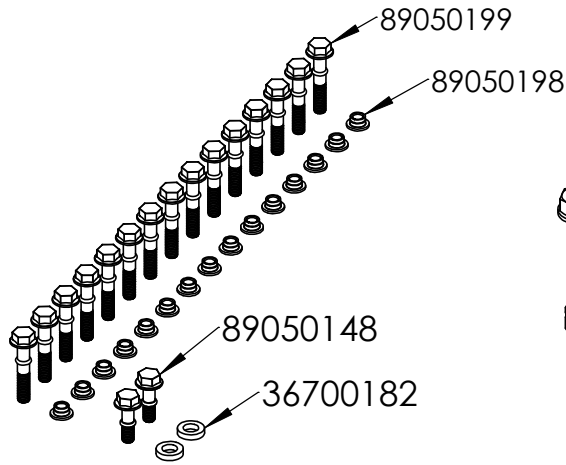

# Base Fix system

**Follow Me**

Ø 10mm

5 mm

13 mm

17 mm

20001008

Kit 39001000

89050090

Kit 36700097

1

2

3

4

5

6

7

8

9

89050148

36700182

89050198