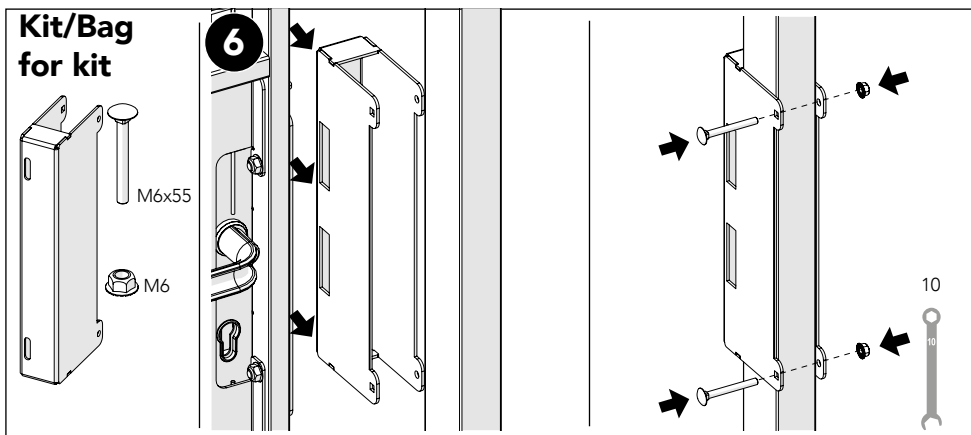

# EC PANIC LOCK HINGED DOOR

KIT 36905800, 36905810

Art no: 88754706 ver. 003

Art no: 88754706 ver. 003