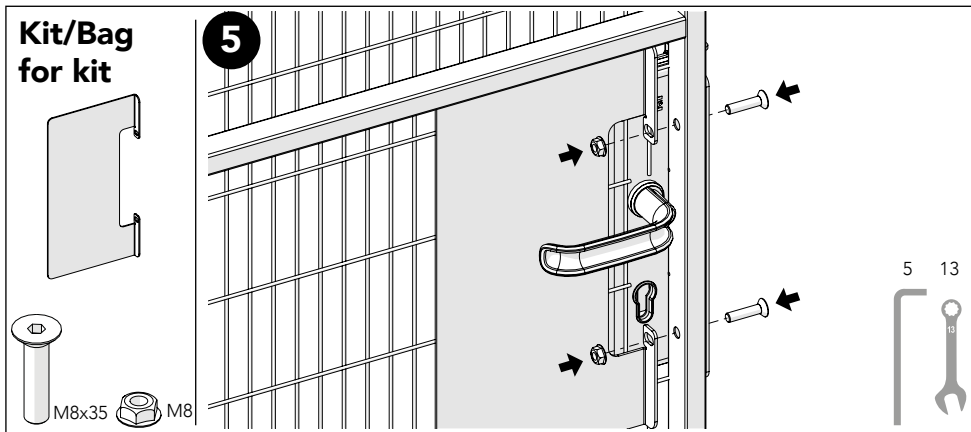

# EC PANIC LOCK HINGED DOOR

KIT 36905800, 36905810

Art no: 88754706 ver. 003

Art no: 88754706 ver. 003