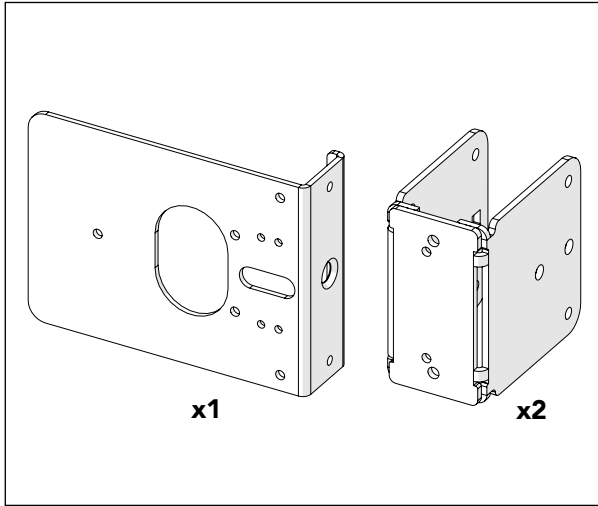

# KIT FORTRESS TGARD

KIT 36906390

Art no: 88754533 ver. 003

Art no: 88754533 ver. 003

**Kit for Fortress tGard** 36906390

**Fortress tGard\***

Art no: 88754533 ver. 003

Art no: 88754533 ver. 003