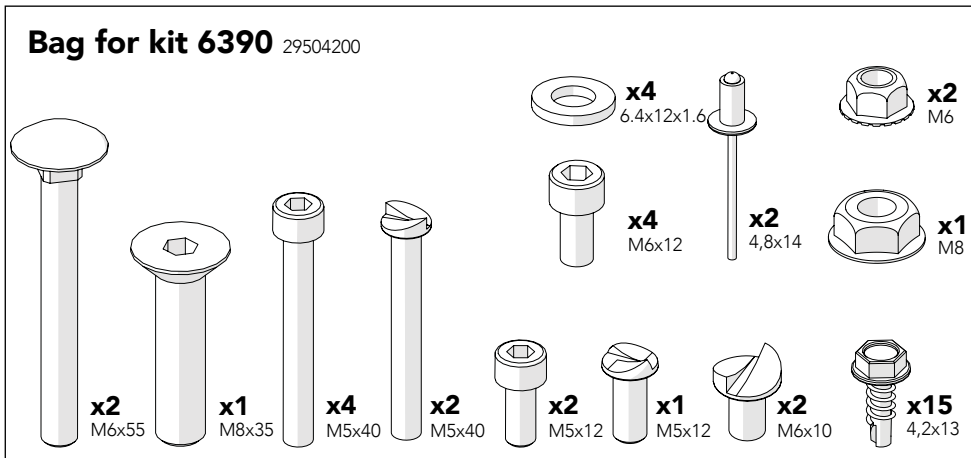

# KIT FORTRESS TGARD

KIT 36906390

Art no: 88754533 ver. 003

Art no: 88754533 ver. 003

**Kit for Fortress tGard** 36906390

**Fortress tGard\***

Art no: 88754533 ver. 003

Art no: 88754533 ver. 003