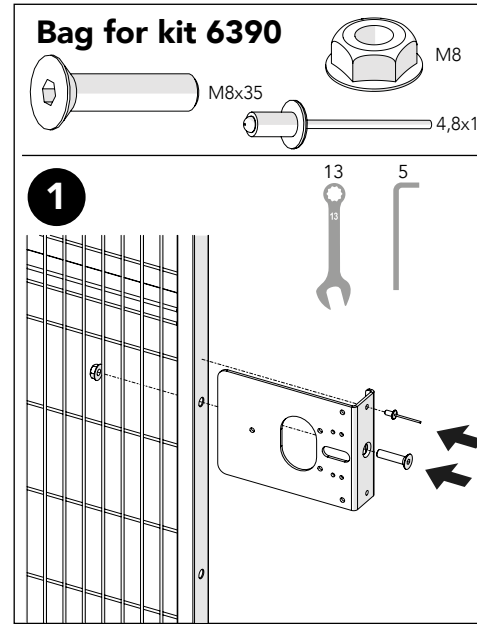

# KIT FORTRESS TGARD

KIT 36906390

Art no: 88754533 ver. 003

Art no: 88754533 ver. 003

**Kit for Fortress tGard** 36906390

**Fortress tGard\***

Art no: 88754533 ver. 003

Art no: 88754533 ver. 003