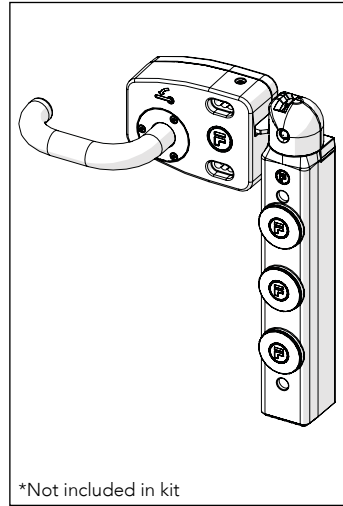

# KIT FORTRESS TGARD

KIT 36906390

Art no: 88754533 ver. 003

Art no: 88754533 ver. 003

**Kit for Fortress tGard** 36906390

**Fortress tGard\***

Art no: 88754533 ver. 003

Art no: 88754533 ver. 003