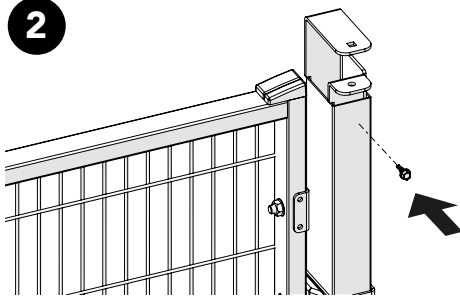

## Bag for Kit 5650 88695650

x2  
M6

x2  
M6

x2  
8x16

x2  
60x40

Art no: 88754737 ver. 003

**Kit 5650  
Door Frame  
Fixings**

**Bag for Kit 5650**