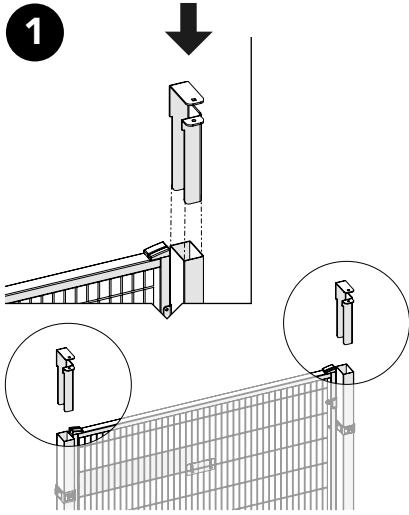

## Bag for Kit 5650 88695650

x2  
M6

x2  
M6

x2  
8x16

x2  
60x40

Art no: 88754737 ver. 003

**Kit 5650  
Door Frame  
Fixings**

**Bag for Kit 5650**