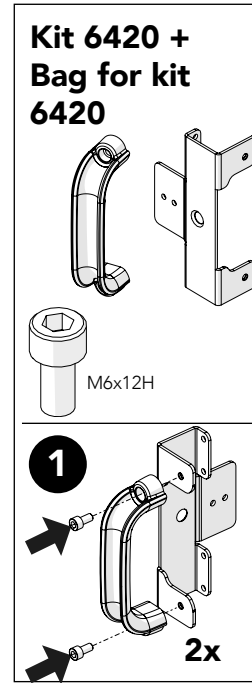

# MAGNETIC LOCK DOUBLE SLIDING DOOR

KIT 36906420

Art no: 88754554 ver: 002

Art no: 88754554 ver: 002

# Magnetic lock double sliding door 36906420

Art no: 88754554 Ver. 002

Art no: 88754554 Ver. 002