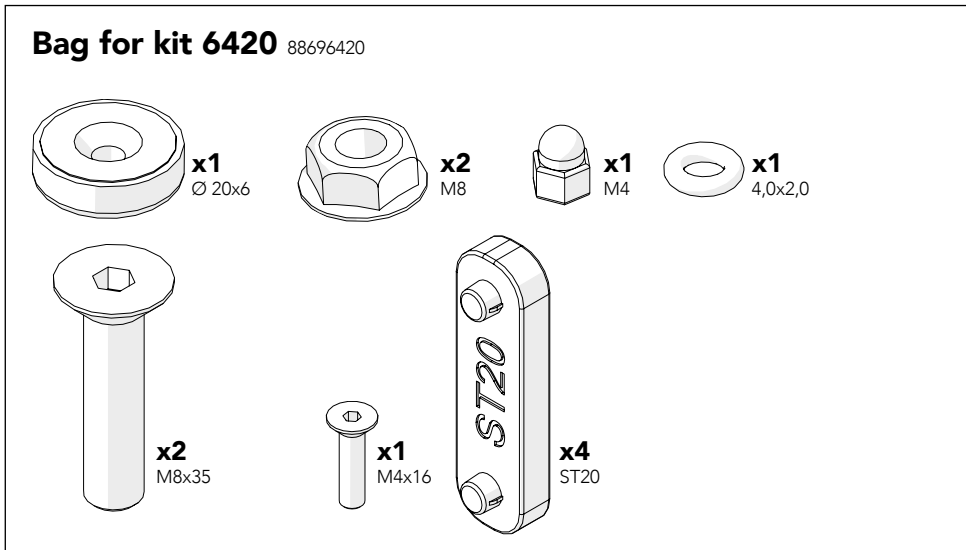

# MAGNETIC LOCK DOUBLE SLIDING DOOR

KIT 36906420

Art no: 88754554 ver: 002

Art no: 88754554 ver: 002

# Magnetic lock double sliding door 36906420

Art no: 88754554 Ver. 002

Art no: 88754554 Ver. 002