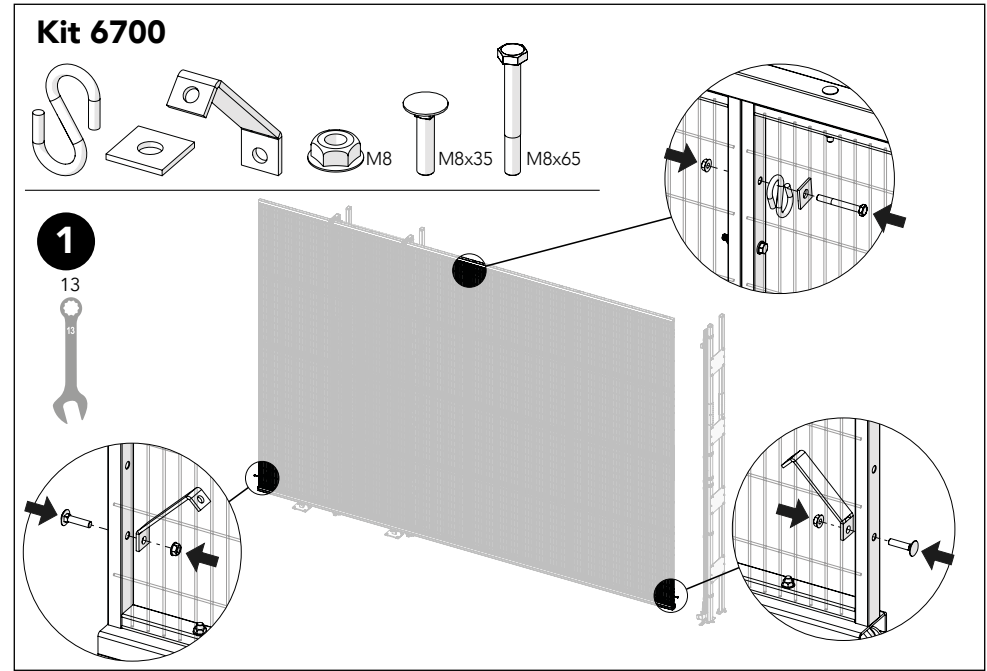

Art no: 88754432 ver. 01

Art no: 88754432 ver. 01

Print no: 201909-432-1-EN

Linear slide door Kit Wire

Art no: 88754432 ver. 01

Art no: 88754432 ver. 01