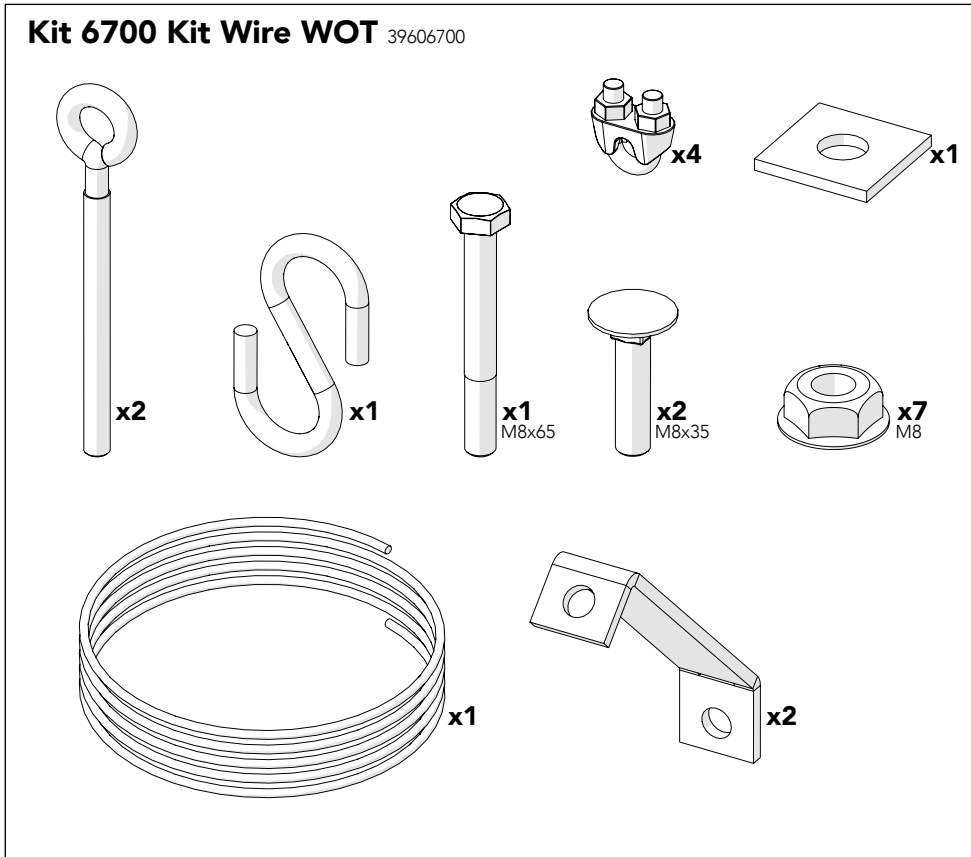

Kit 6700

3

13

8

TROAX

Machine
guarding
Warehouse
partitioning

Linear sliding
door Kit Wire

Kit 39606700

Art no: 88754432 ver. 01

Art no: 88754432 ver. 01

Print no: 201909-432-1-EN

Linear slide door Kit Wire

Art no: 88754432 ver. 01

Art no: 88754432 ver. 01