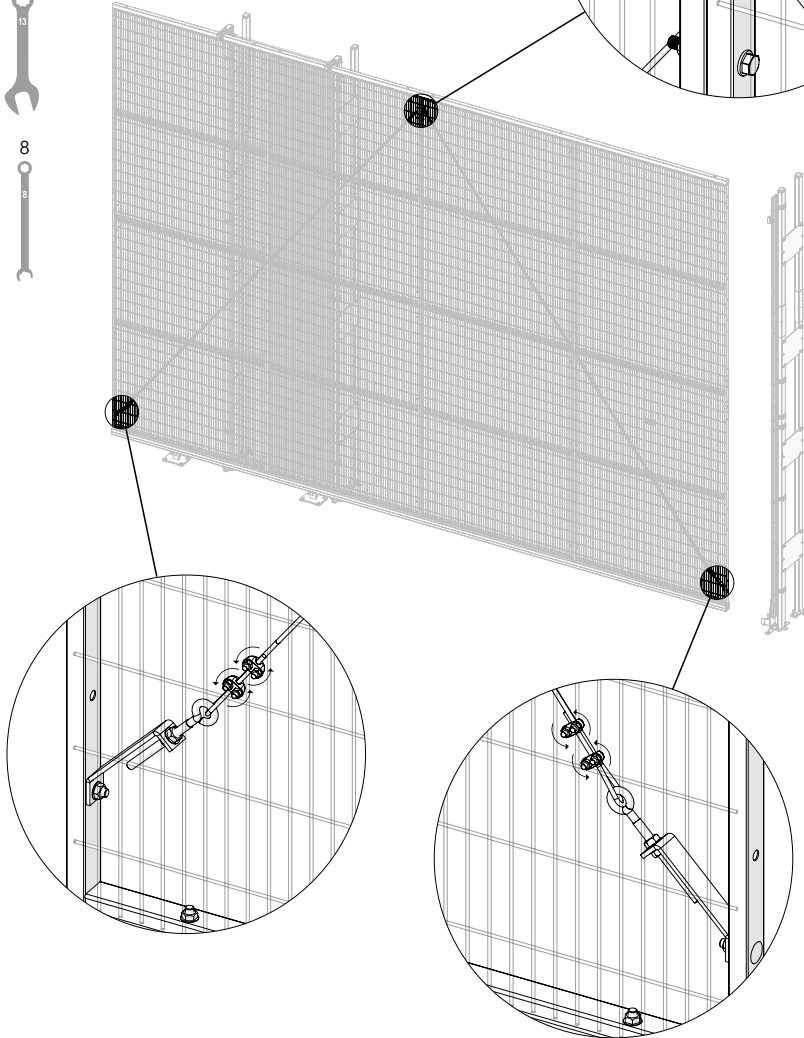

Kit 6700

3

13

8

TROAX

Machine
guarding
Warehouse
partitioning

Linear sliding
door Kit Wire

Kit 39606700

Art no: 88754432 ver. 01

Art no: 88754432 ver. 01

Print no: 201909-432-1-EN

Linear slide door Kit Wire

Art no: 88754432 ver. 01

Art no: 88754432 ver. 01