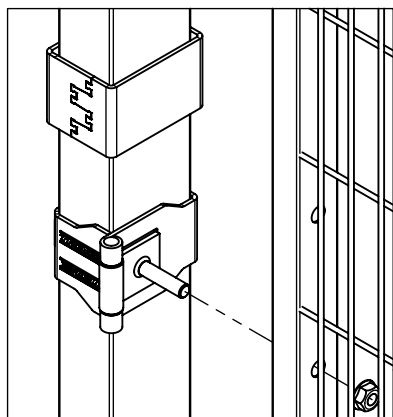

# Rapid Fix Hinged Double Door

Follow Me

M8x35

M8

36905150

89050138

89050525

282,5