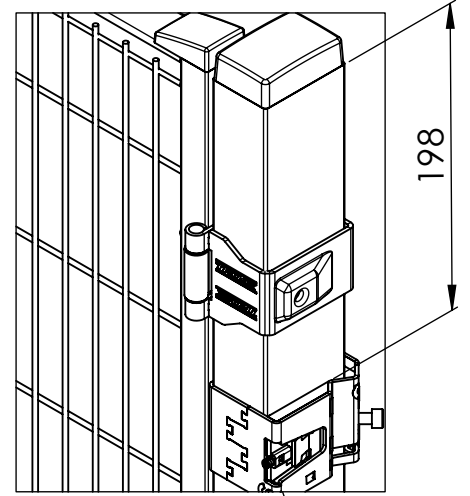

# Hinged Double Door

Panel height  
**2050 mm**

M8x35

M8

36905150

89050138

89050525

198