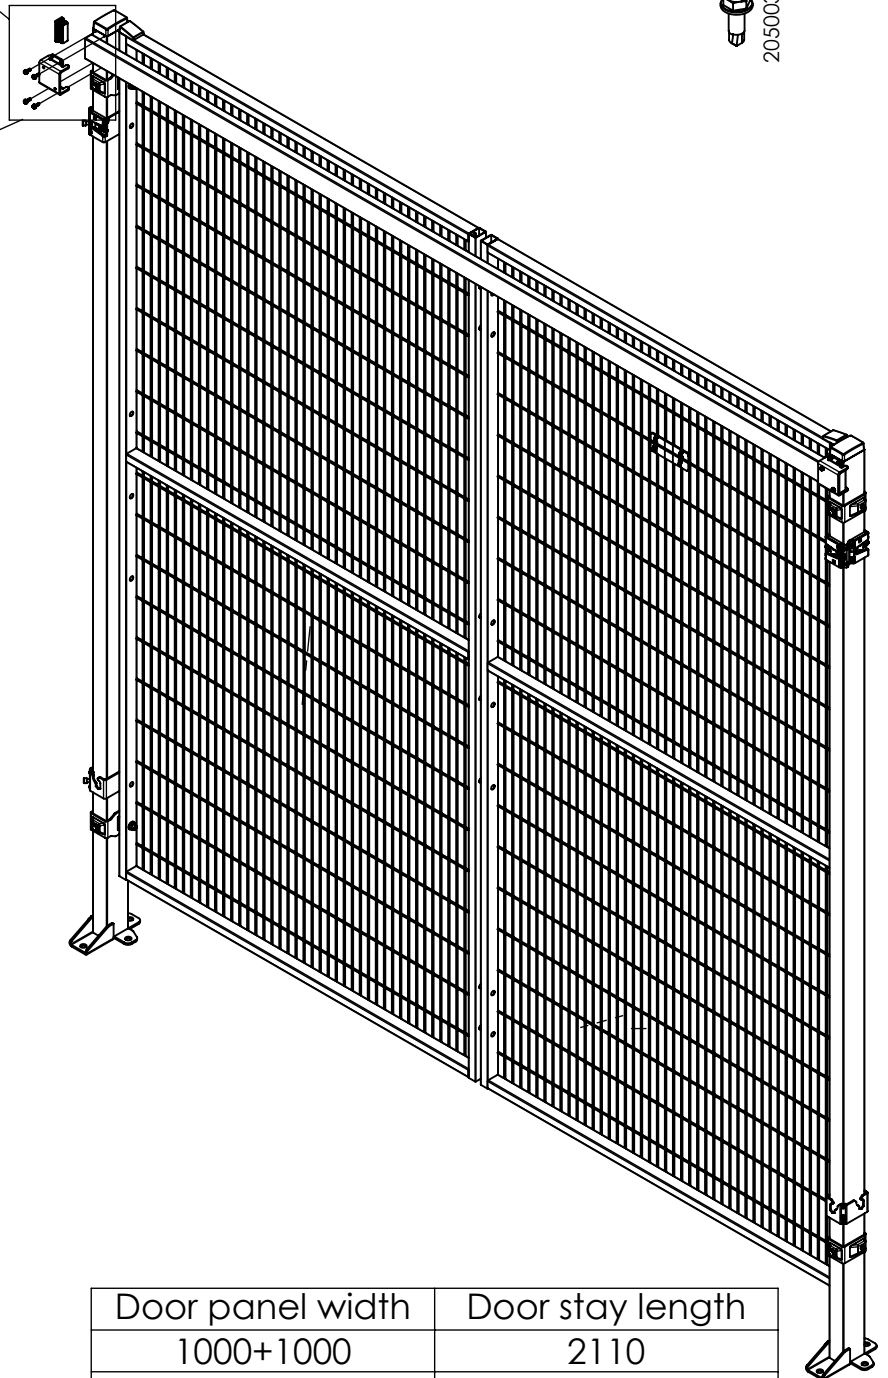

# Hinged Double Door

Door panel width	Door stay length
1000+1000	2110
1200+1200	2510

Follow Me