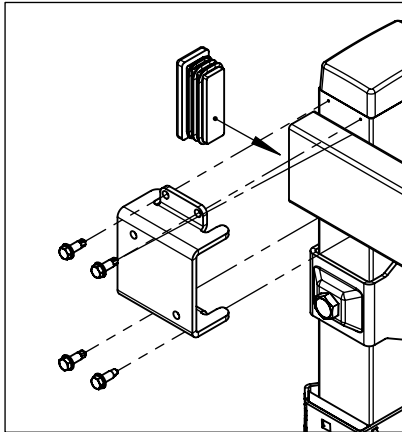

# Hinged Double Door

Door panel width	Door stay length
1000+1000	2110
1200+1200	2510

Follow Me