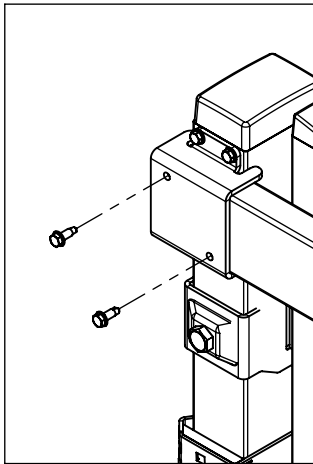

# Hinged Double Door

Door panel width	Door stay length
1000+1000	2110
1200+1200	2510

Follow Me