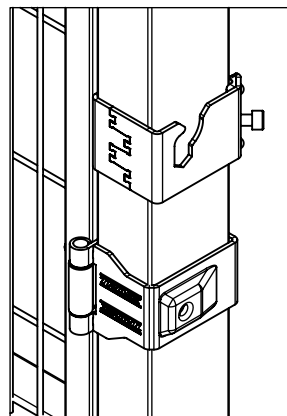

SmartTeam ID: 00036688

www.troax.com

88754437 0.5