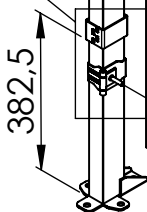

# Hinged Double Door

Panel height  
**2050 mm**

M8x35

M8

36905150

89050138

89050525

198

# Rapid Fix Hinged Double Door

Follow Me

M8x35

M8

36905150

89050138

89050525

282,5