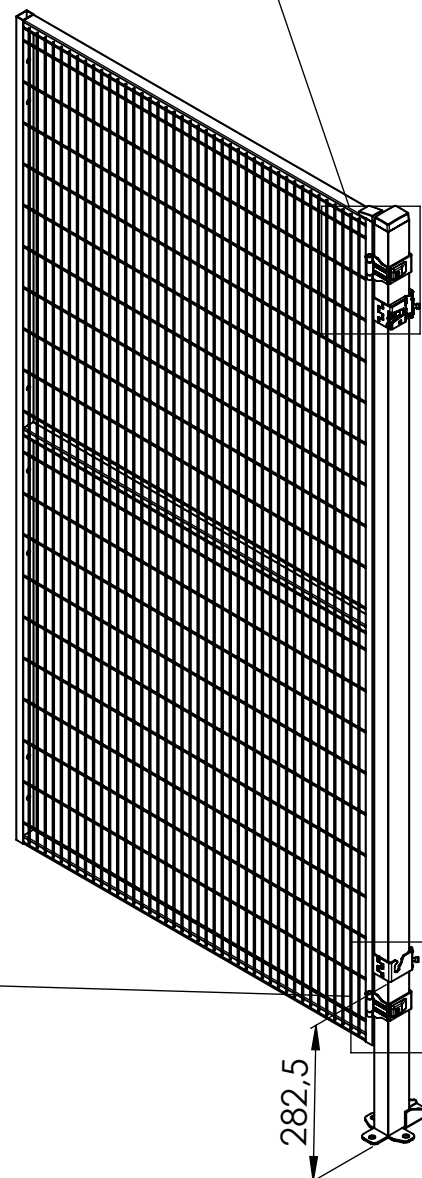

Follow Me

M8x35

M8

36905150

89050138

89050525