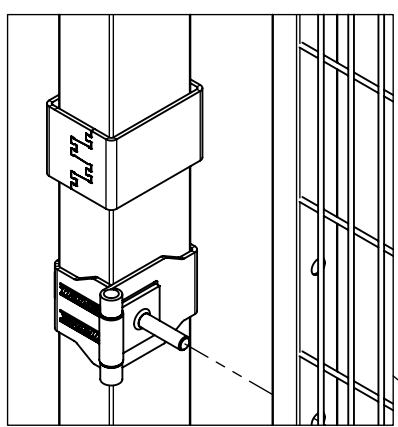

Rapid Fix

Follow Me

Hinged Double Door

Panel height
2050 mm

M8x35

M8

36905150

89050138

89050525

198

198

352,5

252,5

SmartTeam ID: 00036688

www.troax.com

88754437 0.5