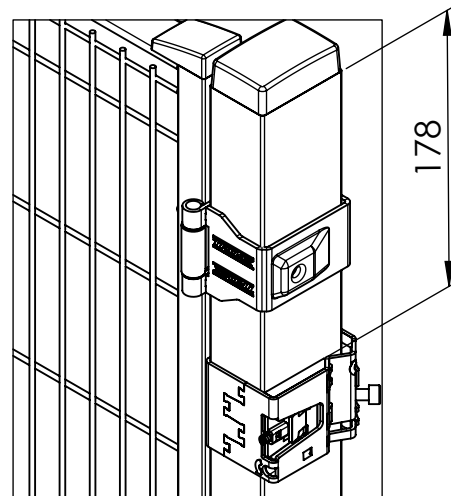

Follow Me

M8x35

M8

36905150

89050138

89050525