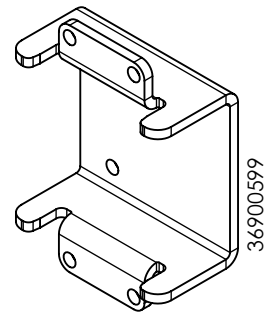

# Hinged Double Door

Panel height  
**2050 mm**

M8x35

M8

36905150

89050138

89050525

198

# Hinged Double Door

Door panel width	Door stay length
1000+1000	2110
1200+1200	2510

Follow Me