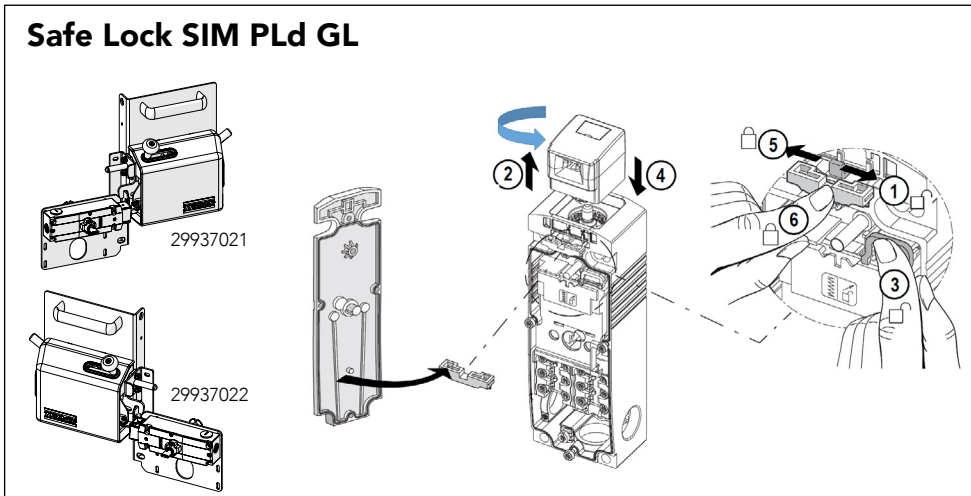

Safe Lock  
SIM PLd GL

Art no: 88754611 ver. 02

Art no: 88754611 ver. 02

Print no: 201811-8263-EN

**29937021 / 29937022**

## Safe Lock SIM PLd GL 29937021 / 29937022

Art no: 88754611 ver. 02

Art no: 88754611 ver. 02