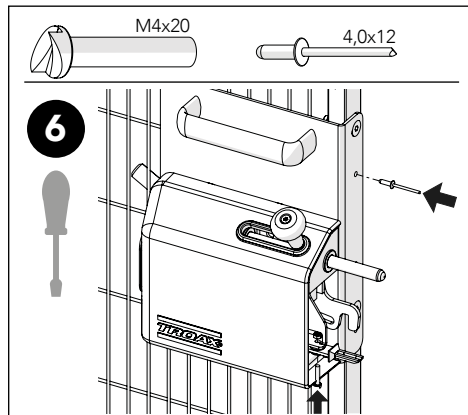

Safe Lock  
SIM PLd GL

Art no: 88754611 ver. 02

Art no: 88754611 ver. 02

Print no: 201811-8263-EN

**29937021 / 29937022**

## Safe Lock SIM PLd GL 29937021 / 29937022

Art no: 88754611 ver. 02

Art no: 88754611 ver. 02