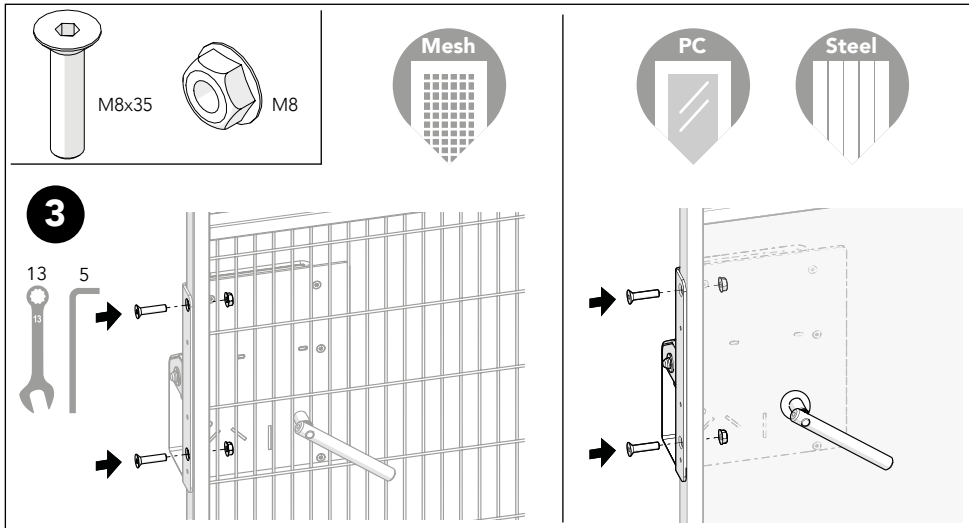

Safe Lock  
SIM PLd GL

Art no: 88754611 ver. 02

Art no: 88754611 ver. 02

Print no: 201811-8263-EN

**29937021 / 29937022**

## Safe Lock SIM PLd GL 29937021 / 29937022

Art no: 88754611 ver. 02

Art no: 88754611 ver. 02