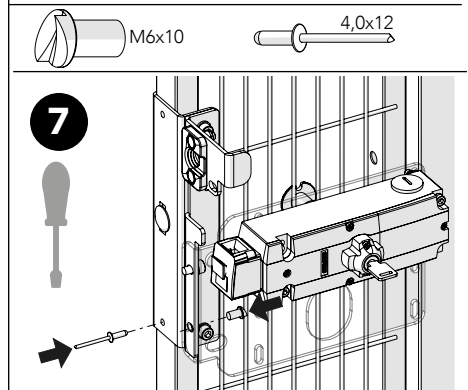

Safe Lock  
SIM PLd GL

Art no: 88754611 ver. 02

Art no: 88754611 ver. 02

Print no: 201811-8263-EN

**29937021 / 29937022**

## Safe Lock SIM PLd GL 29937021 / 29937022

Art no: 88754611 ver. 02

Art no: 88754611 ver. 02