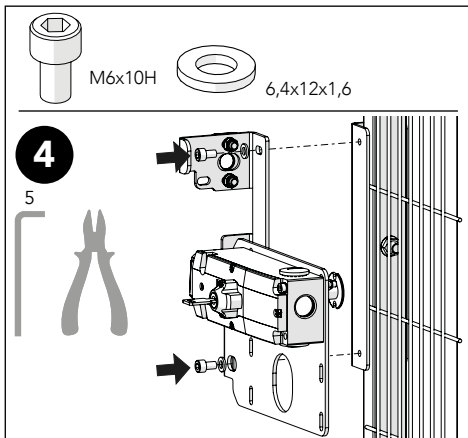

Safe Lock  
SIM PLd GL

Art no: 88754611 ver. 02

Art no: 88754611 ver. 02

Print no: 201811-8263-EN

**29937021 / 29937022**

## Safe Lock SIM PLd GL 29937021 / 29937022

Art no: 88754611 ver. 02

Art no: 88754611 ver. 02