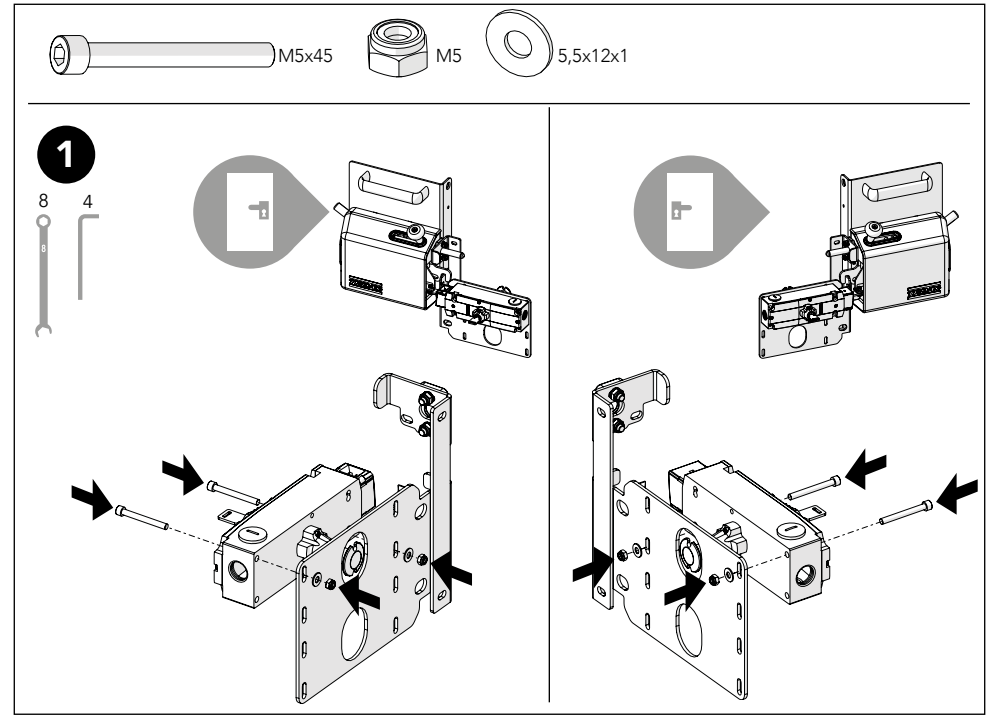

Safe Lock  
SIM PLd GL

Art no: 88754611 ver. 02

Art no: 88754611 ver. 02

Print no: 201811-8263-EN

**29937021 / 29937022**

## Safe Lock SIM PLd GL 29937021 / 29937022

Art no: 88754611 ver. 02

Art no: 88754611 ver. 02