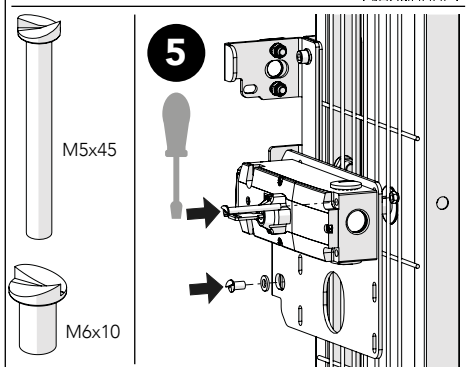

Safe Lock  
SIM PLd GL

Art no: 88754611 ver. 02

Art no: 88754611 ver. 02

Print no: 201811-8263-EN

**29937021 / 29937022**

## Safe Lock SIM PLd GL 29937021 / 29937022

Art no: 88754611 ver. 02

Art no: 88754611 ver. 02