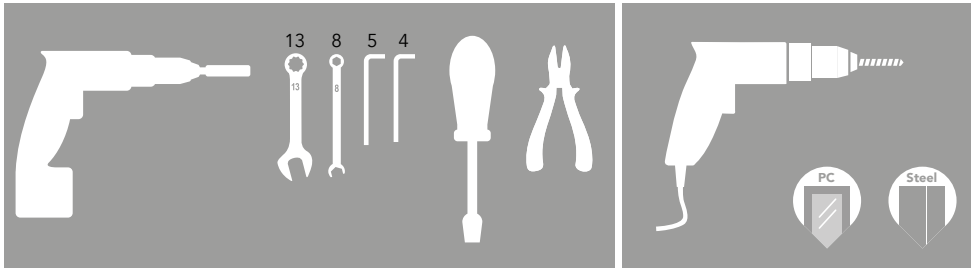

Safe Lock  
SIM PLd GL

Art no: 88754611 ver. 02

Art no: 88754611 ver. 02

Print no: 201811-8263-EN

**29937021 / 29937022**

## Safe Lock SIM PLd GL 29937021 / 29937022

Art no: 88754611 ver. 02

Art no: 88754611 ver. 02