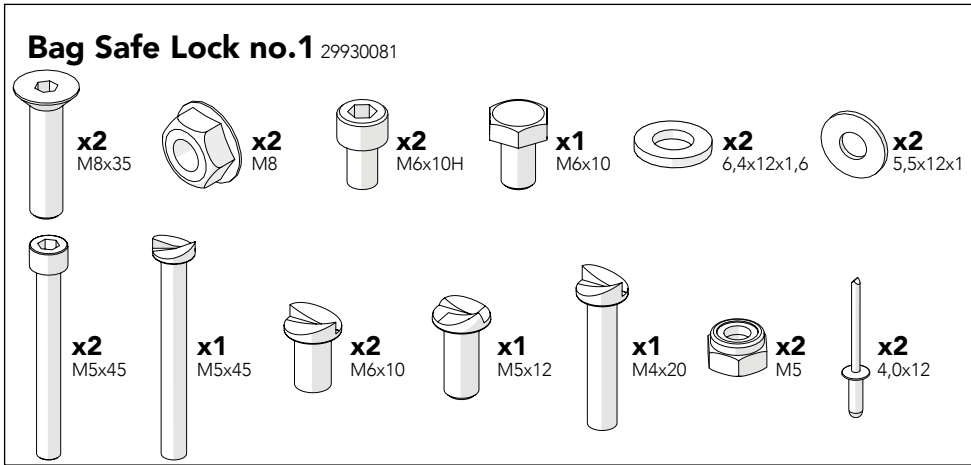

Safe Lock  
SIM PLd GL

Art no: 88754611 ver. 02

Art no: 88754611 ver. 02

Print no: 201811-8263-EN

**29937021 / 29937022**

## Safe Lock SIM PLd GL 29937021 / 29937022

Art no: 88754611 ver. 02

Art no: 88754611 ver. 02