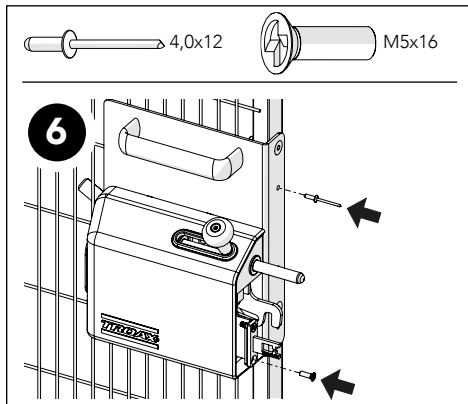

TROAX

ASSEMBLY INSTRUCTION
- JUST FOLLOW ME

SAFE LOCK GMS PLD GL

Art no: 88754602 ver. 003

Art no: 88754602 ver. 003

29931021 / 29931022

Safe Lock GMS PLd GL 29931021 / 29931022

Bag Safe Lock no.2 29930082

Art no: 88754602 ver. 003

Safe Lock GMS PLd GL

Art no: 88754602 ver. 003