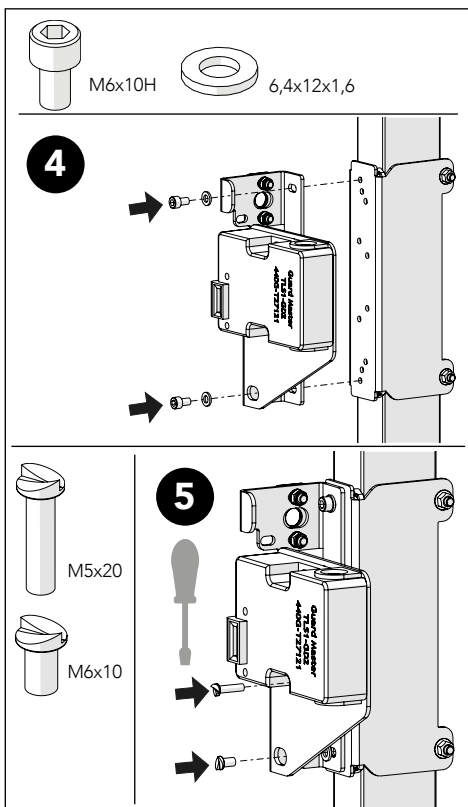

TROAX

ASSEMBLY INSTRUCTION
- JUST FOLLOW ME

SAFE LOCK GMS PLD GL

Art no: 88754602 ver. 003

Art no: 88754602 ver. 003

29931021 / 29931022

Safe Lock GMS PLd GL 29931021 / 29931022

Bag Safe Lock no.2 29930082

Art no: 88754602 ver. 003

Safe Lock GMS PLd GL

Art no: 88754602 ver. 003