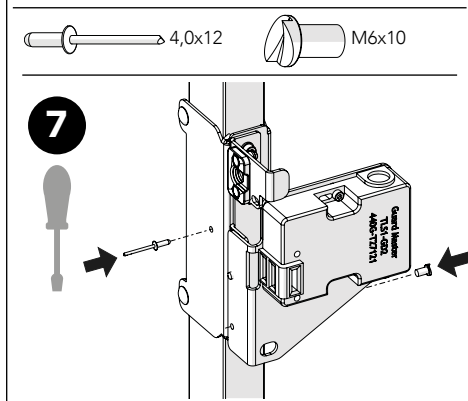

TROAX

ASSEMBLY INSTRUCTION
- JUST FOLLOW ME

SAFE LOCK GMS PLD GL

Art no: 88754602 ver. 003

Art no: 88754602 ver. 003

29931021 / 29931022

Safe Lock GMS PLd GL 29931021 / 29931022

Bag Safe Lock no.2 29930082

Art no: 88754602 ver. 003

Safe Lock GMS PLd GL

Art no: 88754602 ver. 003