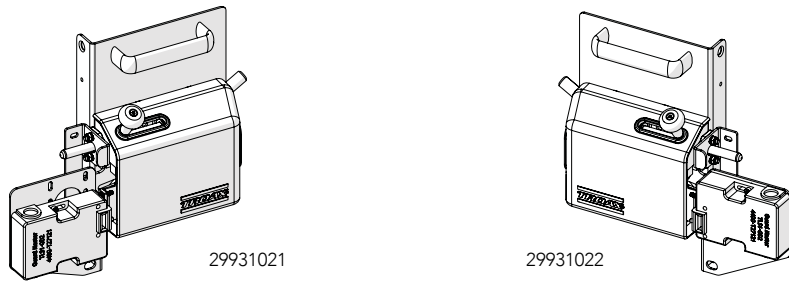

TROAX

ASSEMBLY INSTRUCTION
- JUST FOLLOW ME

SAFE LOCK GMS PLD GL

Art no: 88754602 ver. 003

Art no: 88754602 ver. 003

29931021 / 29931022

Safe Lock GMS PLd GL 29931021 / 29931022

Bag Safe Lock no.2 29930082

Art no: 88754602 ver. 003

Safe Lock GMS PLd GL

Art no: 88754602 ver. 003