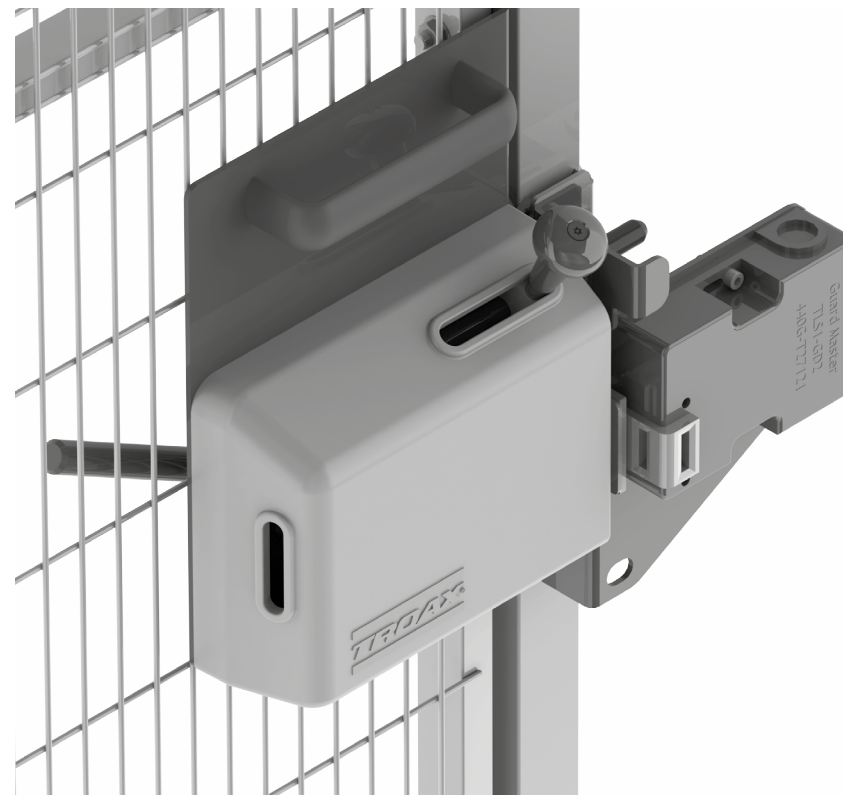

TROAX

ASSEMBLY INSTRUCTION
- JUST FOLLOW ME

SAFE LOCK GMS PLD GL

Art no: 88754602 ver. 003

Art no: 88754602 ver. 003

29931021 / 29931022

Safe Lock GMS PLd GL 29931021 / 29931022

Bag Safe Lock no.2 29930082

Art no: 88754602 ver. 003

Safe Lock GMS PLd GL

Art no: 88754602 ver. 003