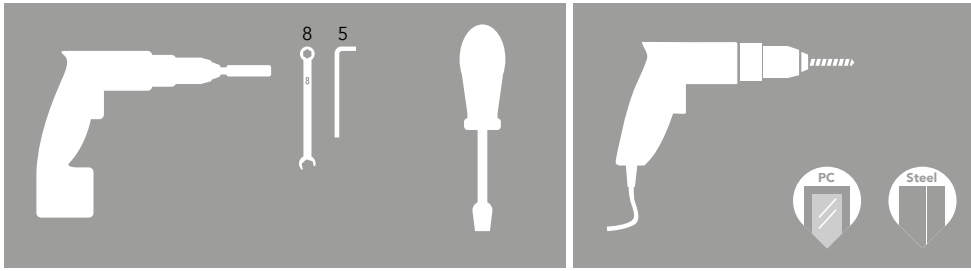

TROAX

ASSEMBLY INSTRUCTION
- JUST FOLLOW ME

SAFE LOCK GMS PLD GL

Art no: 88754602 ver. 003

Art no: 88754602 ver. 003

29931021 / 29931022

Safe Lock GMS PLd GL 29931021 / 29931022

Bag Safe Lock no.2 29930082