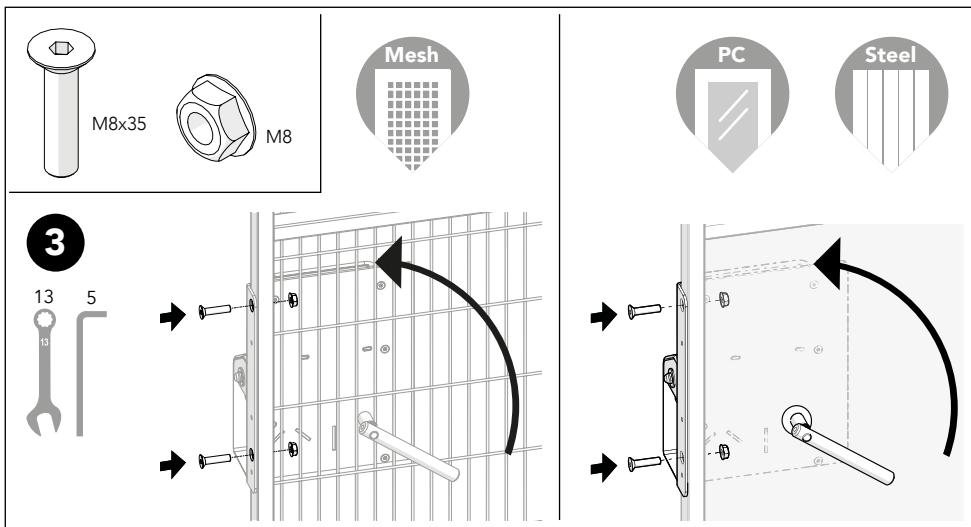

TROAX

ASSEMBLY INSTRUCTION
- JUST FOLLOW ME

SAFE LOCK GMS PLD GL

Art no: 88754602 ver. 003

Art no: 88754602 ver. 003

29931021 / 29931022

Safe Lock GMS PLd GL 29931021 / 29931022

Bag Safe Lock no.2 29930082

Art no: 88754602 ver. 003

Safe Lock GMS PLd GL

Art no: 88754602 ver. 003