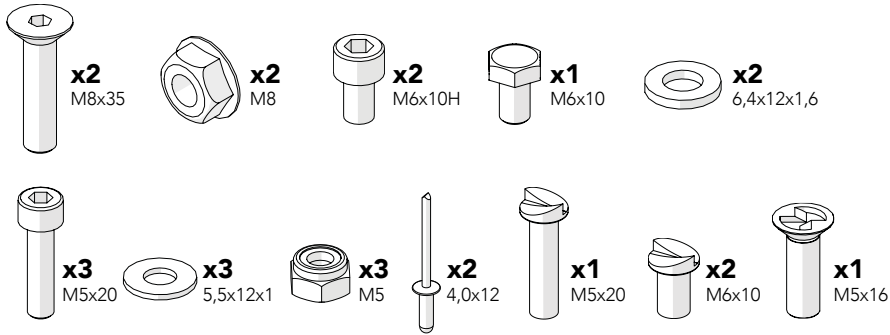

TROAX

ASSEMBLY INSTRUCTION
- JUST FOLLOW ME

SAFE LOCK GMS PLD GL

Art no: 88754602 ver. 003

Art no: 88754602 ver. 003

29931021 / 29931022

Safe Lock GMS PLd GL 29931021 / 29931022

Bag Safe Lock no.2 29930082

Art no: 88754602 ver. 003

Safe Lock GMS PLd GL

Art no: 88754602 ver. 003