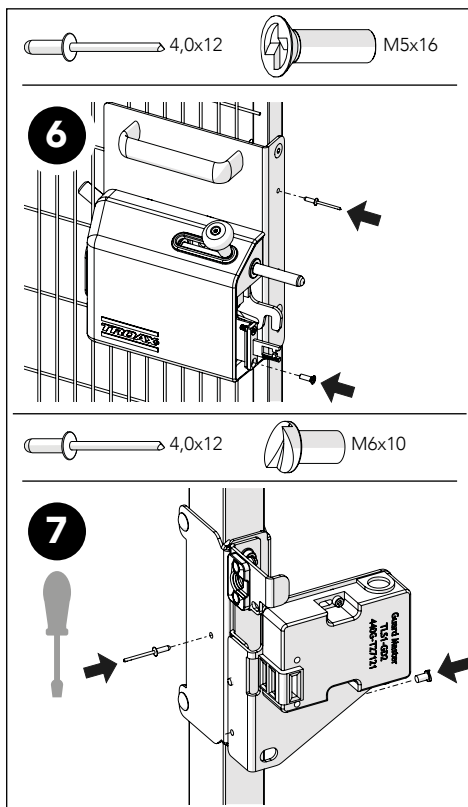

TROAX

ASSEMBLY INSTRUCTION
- JUST FOLLOW ME

SAFE LOCK GMS PLD GL

Art no: 88754602 ver. 003

Art no: 88754602 ver. 003

29931021 / 29931022

Safe Lock GMS PLd GL 29931021 / 29931022

Bag Safe Lock no.2 29930082

Art no: 88754602 ver. 003

Safe Lock GMS PLd GL

Art no: 88754602 ver. 003