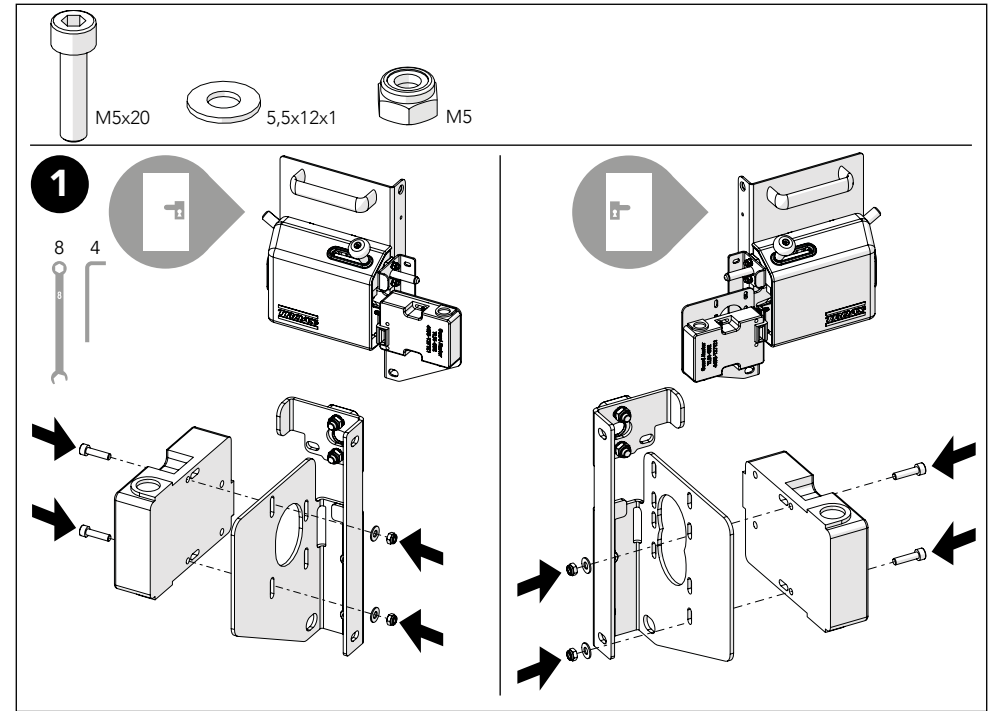

TROAX

ASSEMBLY INSTRUCTION
- JUST FOLLOW ME

SAFE LOCK GMS PLD GL

Art no: 88754602 ver. 003

Art no: 88754602 ver. 003

29931021 / 29931022

Safe Lock GMS PLd GL 29931021 / 29931022

Bag Safe Lock no.2 29930082

Art no: 88754602 ver. 003

Safe Lock GMS PLd GL

Art no: 88754602 ver. 003