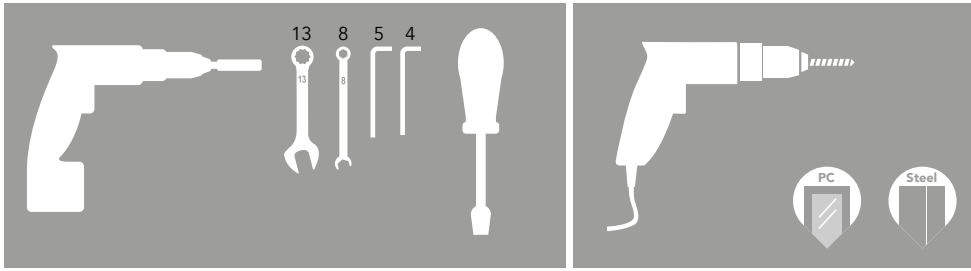

# SAFE LOCK GMS PLD

29931011, 29931012

Art no: 88754601 ver. 003

Art no: 88754601 ver. 003