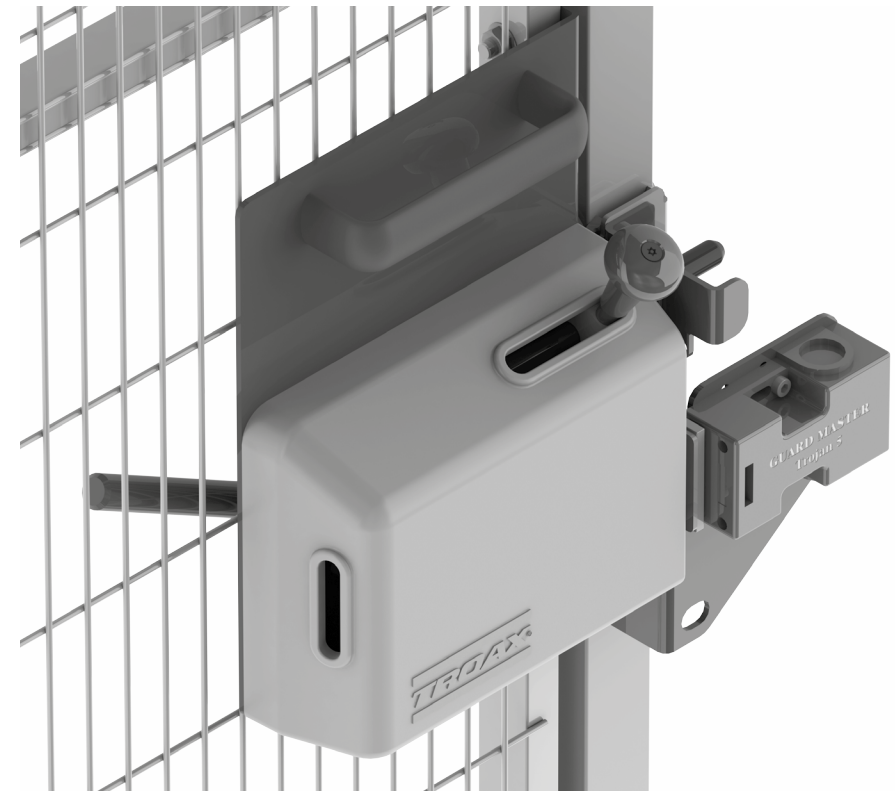

ASSEMBLY INSTRUCTION  
- JUST FOLLOW ME

# SAFE LOCK GMS PLD

29931011, 29931012

Art no: 88754601 ver. 003

Art no: 88754601 ver. 003

## Safe Lock GMS PLd 29931011 / 29931012