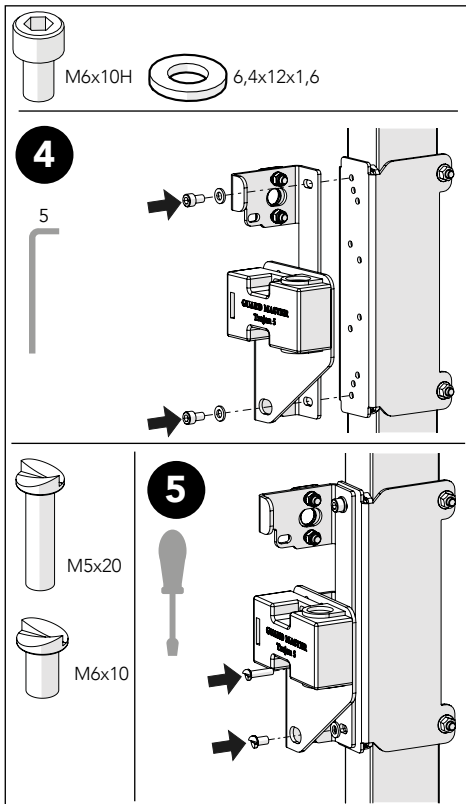

ASSEMBLY INSTRUCTION  
- JUST FOLLOW ME

# SAFE LOCK GMS PLD

29931011, 29931012

Art no: 88754601 ver. 003

Art no: 88754601 ver. 003

## Safe Lock GMS PLd 29931011 / 29931012