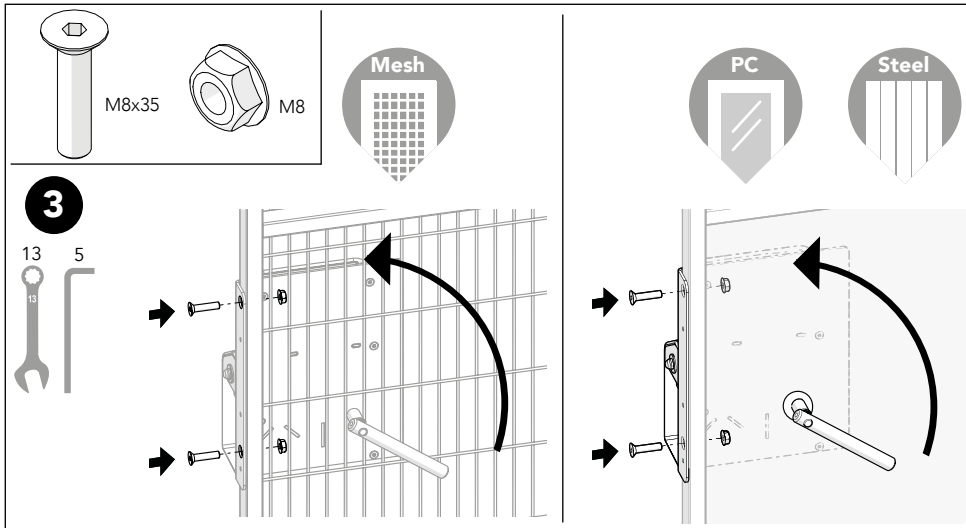

ASSEMBLY INSTRUCTION  
- JUST FOLLOW ME

# SAFE LOCK GMS PLD

29931011, 29931012

Art no: 88754601 ver. 003

Art no: 88754601 ver. 003