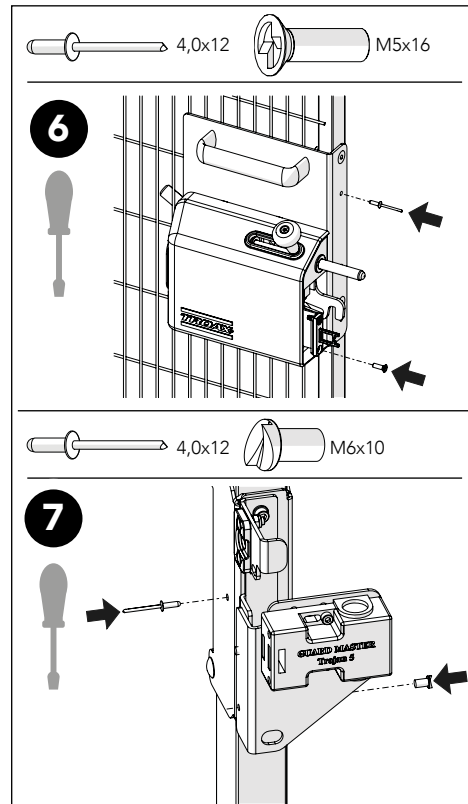

# SAFE LOCK GMS PLD

29931011, 29931012

Art no: 88754601 ver. 003

Art no: 88754601 ver. 003

## Safe Lock GMS PLd 29931011 / 29931012