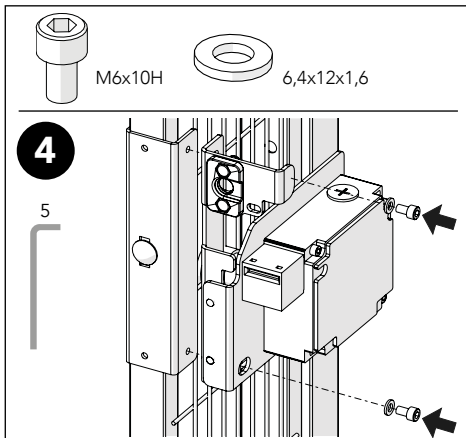

ASSEMBLY INSTRUCTION
- JUST FOLLOW ME

SAFE LOCK TLM PLD GL

Art no: 88754605 ver. 003

Art no: 88754605 ver. 003

29932021 / 29932022

Safe Lock TLM PLd GL 29932021 / 29932022