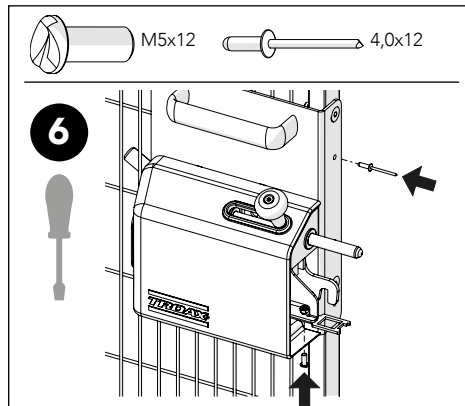

ASSEMBLY INSTRUCTION
- JUST FOLLOW ME

SAFE LOCK TLM PLD GL

Art no: 88754605 ver. 003

Art no: 88754605 ver. 003

29932021 / 29932022

Safe Lock TLM PLd GL 29932021 / 29932022