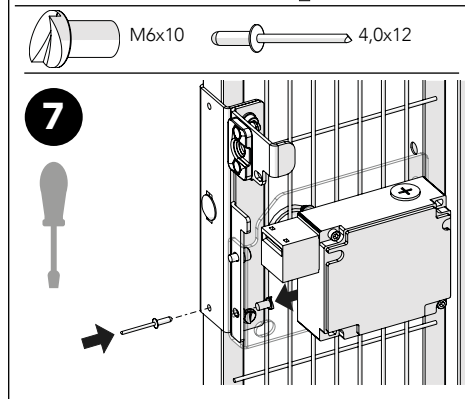

ASSEMBLY INSTRUCTION
- JUST FOLLOW ME

SAFE LOCK TLM PLD GL

Art no: 88754605 ver. 003

Art no: 88754605 ver. 003

29932021 / 29932022

Safe Lock TLM PLd GL 29932021 / 29932022