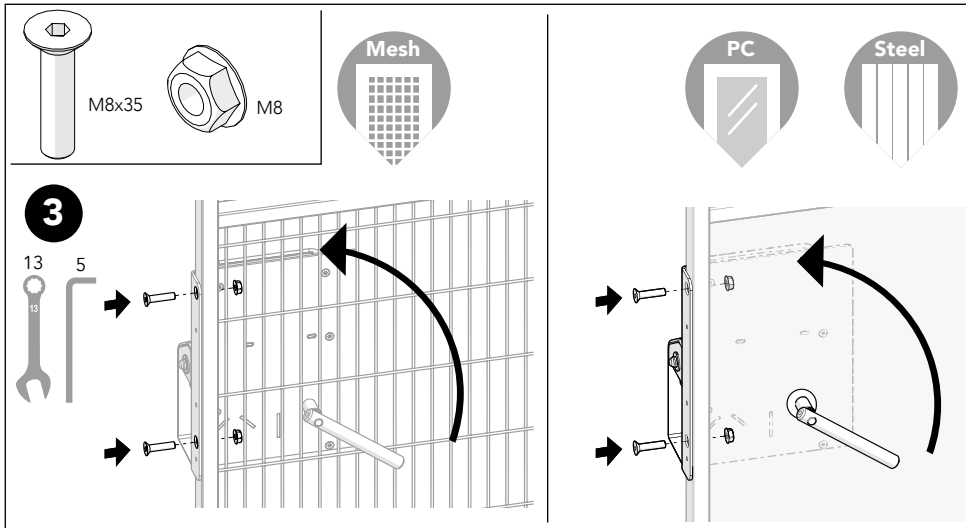

ASSEMBLY INSTRUCTION
- JUST FOLLOW ME

SAFE LOCK TLM PLD GL

Art no: 88754605 ver. 003

Art no: 88754605 ver. 003

29932021 / 29932022

Safe Lock TLM PLd GL 29932021 / 29932022