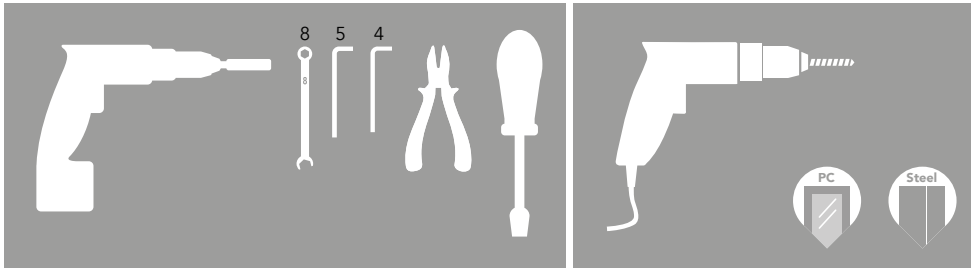

ASSEMBLY INSTRUCTION
- JUST FOLLOW ME

SAFE LOCK TLM PLD GL

Art no: 88754605 ver. 003

Art no: 88754605 ver. 003

29932021 / 29932022

Safe Lock TLM PLd GL 29932021 / 29932022