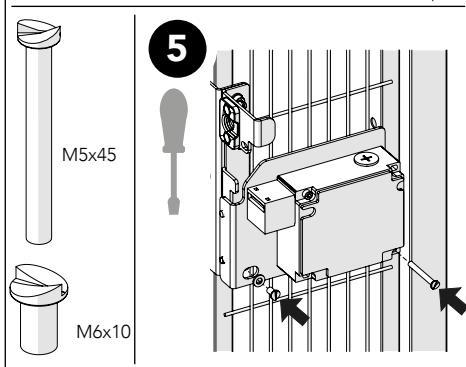

ASSEMBLY INSTRUCTION
- JUST FOLLOW ME

SAFE LOCK TLM PLD GL

Art no: 88754605 ver. 003

Art no: 88754605 ver. 003

29932021 / 29932022

Safe Lock TLM PLd GL 29932021 / 29932022