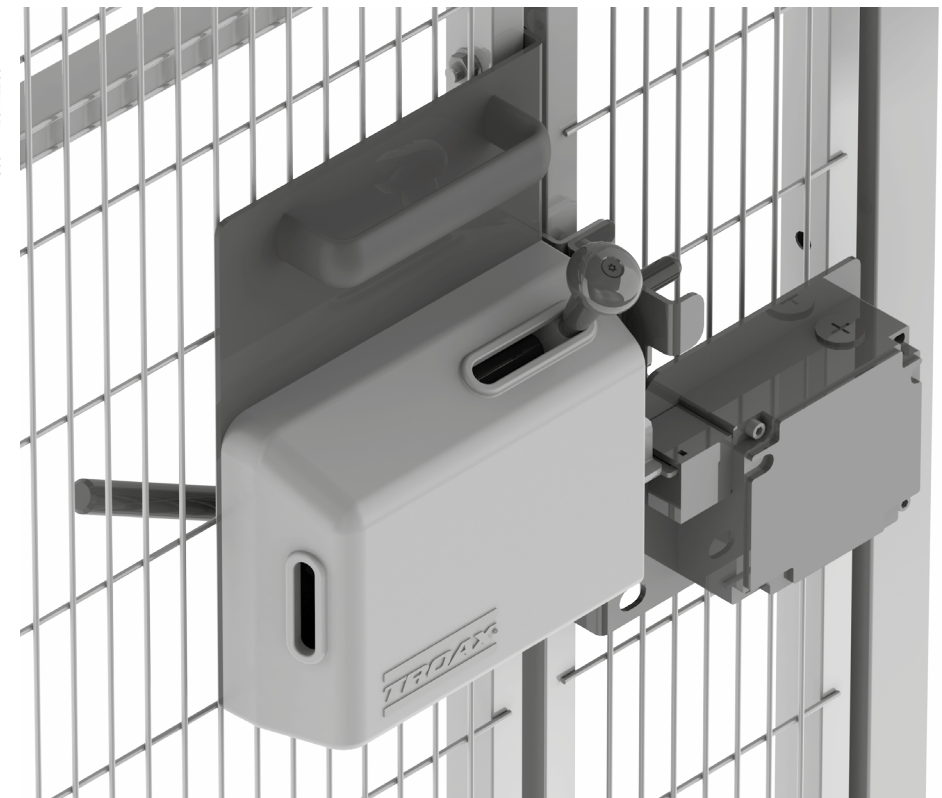

ASSEMBLY INSTRUCTION
- JUST FOLLOW ME

SAFE LOCK TLM PLD GL

Art no: 88754605 ver. 003

Art no: 88754605 ver. 003

29932021 / 29932022

Safe Lock TLM PLd GL 29932021 / 29932022