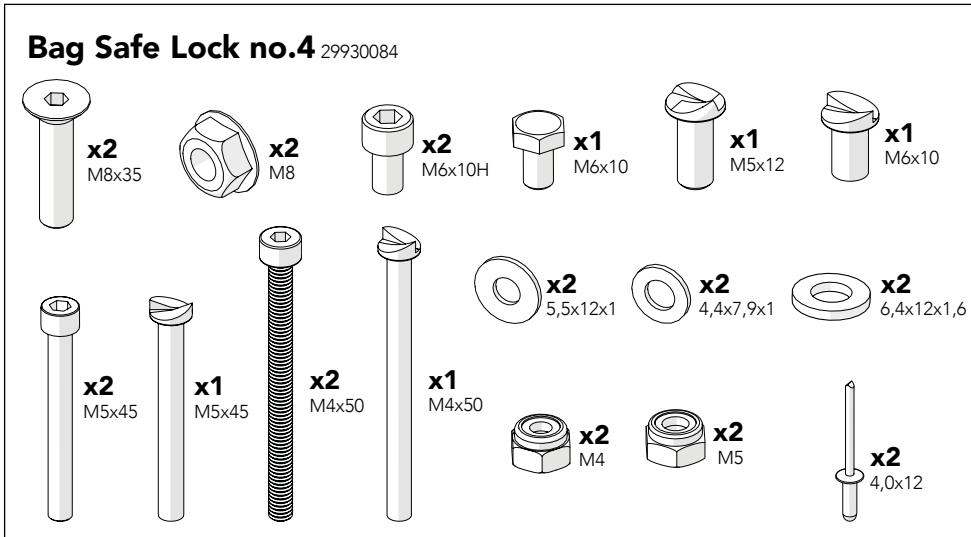

ASSEMBLY INSTRUCTION
- JUST FOLLOW ME

SAFE LOCK TLM PLD

29932011 / 29932012

Art no: 88754604 ver. 003

Art no: 88754604 ver. 003

Safe Lock TLM PLd 29932011 / 29932012

Art no: 88754604 ver. 003

Art no: 88754604 ver. 003