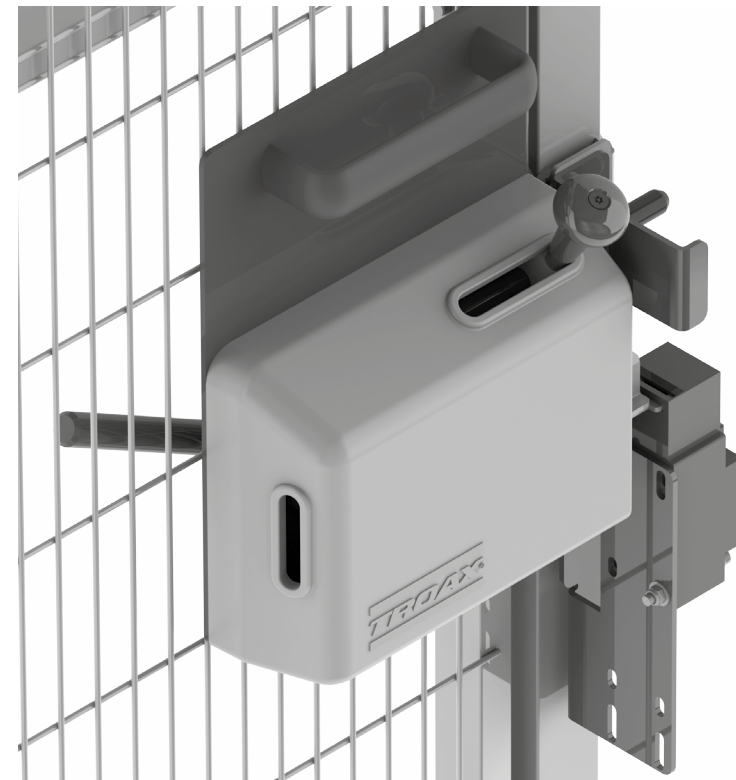

ASSEMBLY INSTRUCTION
- JUST FOLLOW ME

SAFE LOCK TLM PLD

29932011 / 29932012

Art no: 88754604 ver. 003

Art no: 88754604 ver. 003

Safe Lock TLM PLd 29932011 / 29932012

Art no: 88754604 ver. 003

Art no: 88754604 ver. 003