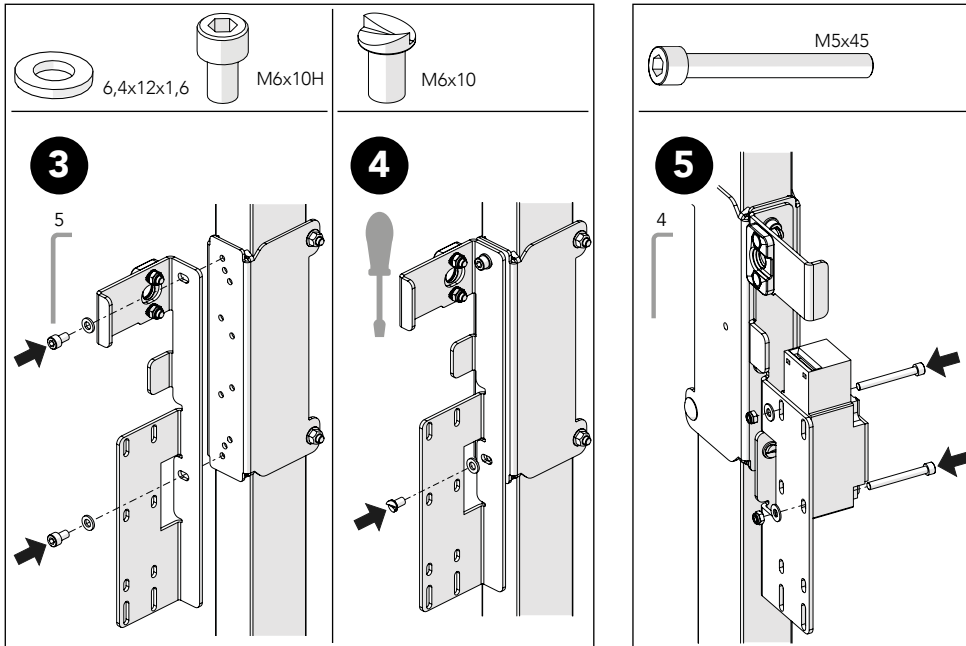

ASSEMBLY INSTRUCTION
- JUST FOLLOW ME

SAFE LOCK TLM PLD

29932011 / 29932012

Art no: 88754604 ver. 003

Art no: 88754604 ver. 003

Safe Lock TLM PLd 29932011 / 29932012

Art no: 88754604 ver. 003

Art no: 88754604 ver. 003