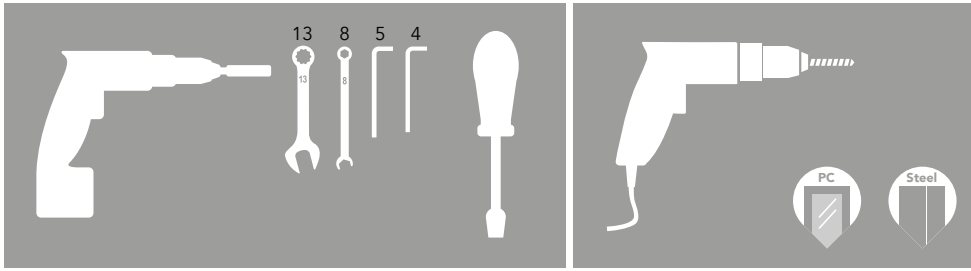

ASSEMBLY INSTRUCTION
- JUST FOLLOW ME

SAFE LOCK TLM PLD

29932011 / 29932012

Art no: 88754604 ver. 003

Art no: 88754604 ver. 003

Safe Lock TLM PLd 29932011 / 29932012

Art no: 88754604 ver. 003

Art no: 88754604 ver. 003