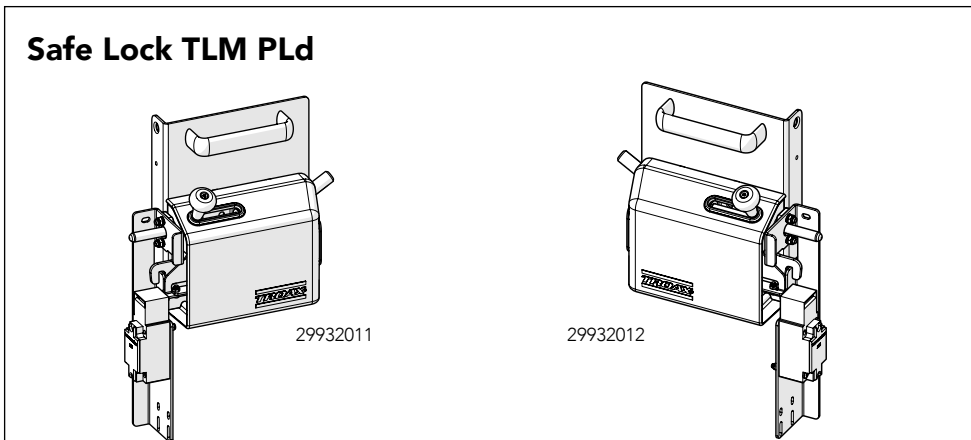

ASSEMBLY INSTRUCTION
- JUST FOLLOW ME

SAFE LOCK TLM PLD

29932011 / 29932012

Art no: 88754604 ver. 003

Art no: 88754604 ver. 003

Safe Lock TLM PLd 29932011 / 29932012

Art no: 88754604 ver. 003

Art no: 88754604 ver. 003