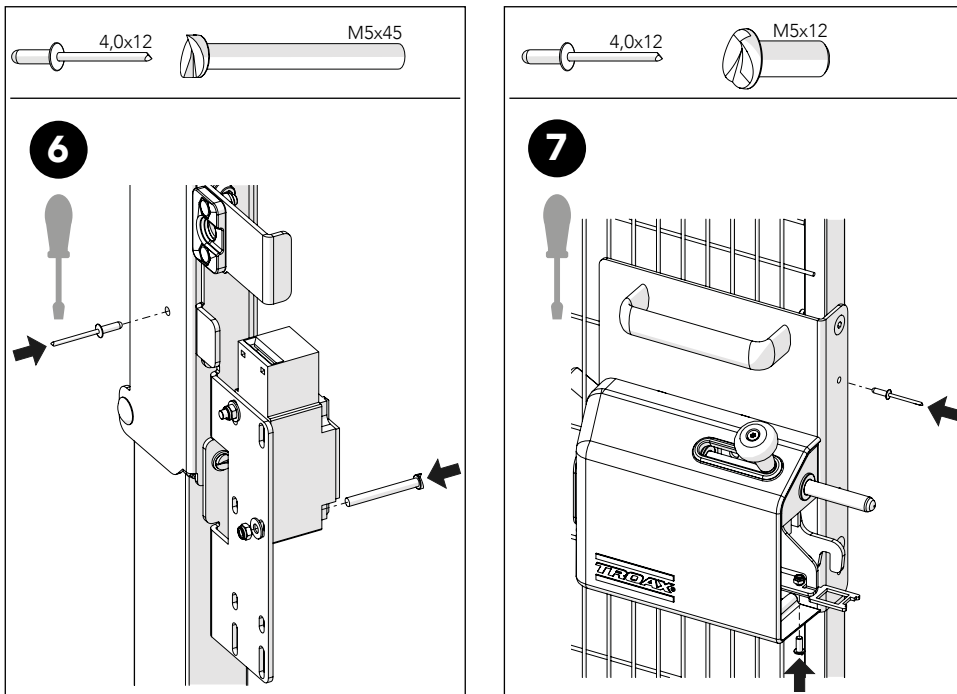

ASSEMBLY INSTRUCTION
- JUST FOLLOW ME

SAFE LOCK TLM PLD

29932011 / 29932012

Art no: 88754604 ver. 003

Art no: 88754604 ver. 003

Safe Lock TLM PLd 29932011 / 29932012

Art no: 88754604 ver. 003

Art no: 88754604 ver. 003