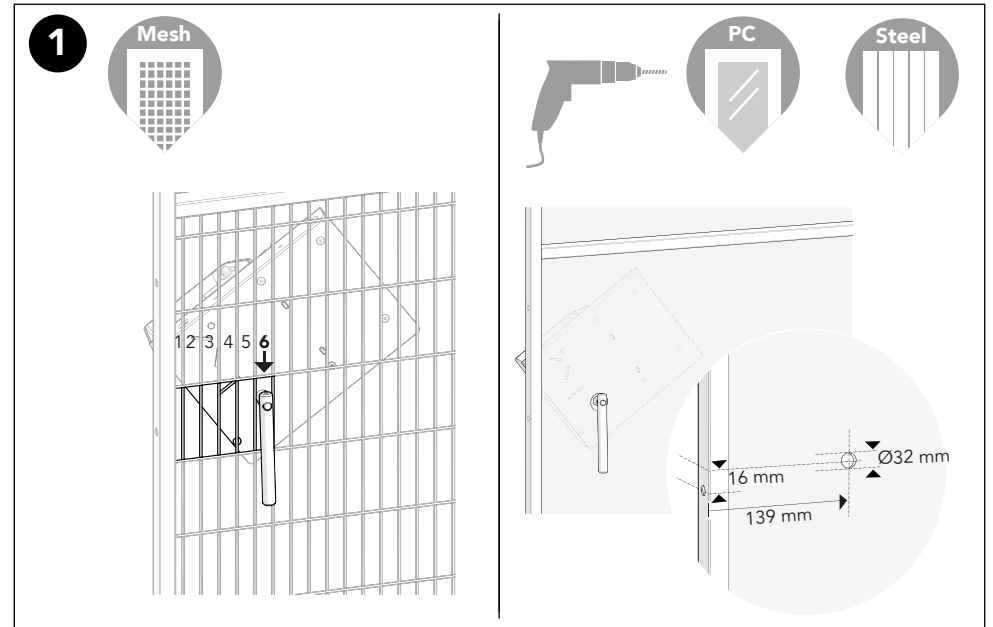

ASSEMBLY INSTRUCTION
- JUST FOLLOW ME

SAFE LOCK TLM PLD

29932011 / 29932012

Art no: 88754604 ver. 003

Art no: 88754604 ver. 003

Safe Lock TLM PLd 29932011 / 29932012

Art no: 88754604 ver. 003

Art no: 88754604 ver. 003