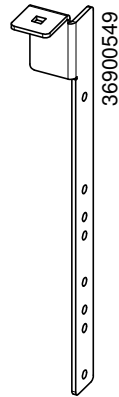

Follow Me

① M8x12

89050053

② M6x25

89050021

③

89200013

36900549

② M8x20

③ M8

④

⑤ 4,2x13

A4

A5

⑤

A6

Smf Lock case Ø17 EC

Follow Me

Slide door

Left

Right

① M5

③ 50x30

② M5x16

④ 89051037

⑤ 36900489

⑥ 36900239

8 MM

3 MM

Follow Me

Single rail end sheet Euro Cylinder lock

M6