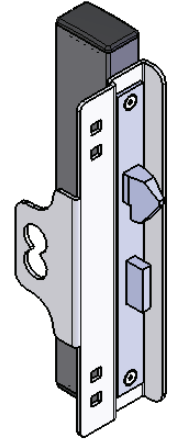

Smf Lock case Ø17 EC

Follow Me

Slide door

Left

Right

① M5

③ 50x30

② M5x16