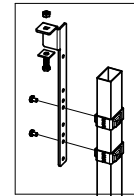

Follow Me

① M8x12

89050053

② M6x25

89050021

③

89200013

36900549

36900589

36700074

A1

A2

A3