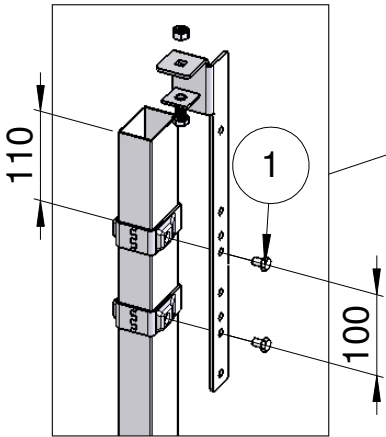

Follow Me

① M8x12

89050053

② M6x25

89050021

③

89200013

36900549

36900589

36700074

A1