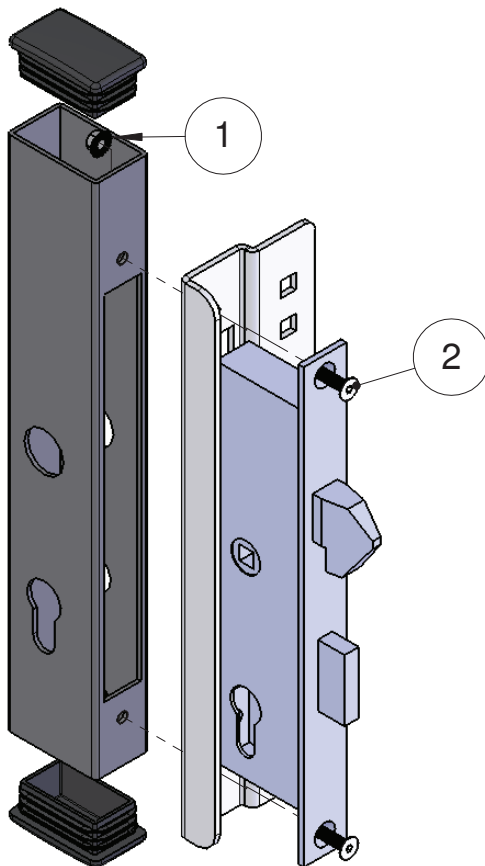

④ 89051037

⑤ 36900489

⑥ 36900239