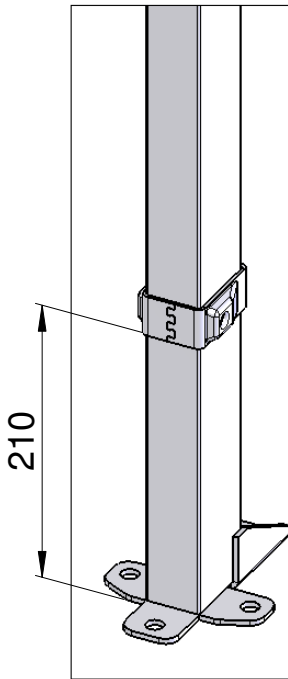

Follow Me

① M8x12

89050053

② M6x25

89050021

③

89200013

36900549

36900589

36700074

A1

A2

A3