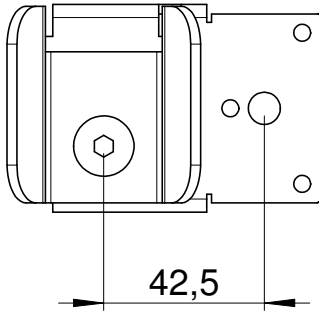

② M8x20

③ M8

④

⑤ 4,2x13

A4

A5

⑤

A6

⑤

Skarvprofil enkelskena

Splice profile rail

SmF Slide door in single rail UXSP

Follow Me

① M8

89050525

② M8x28