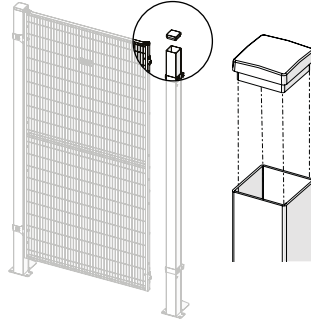

Art no: 89754539 ver: 003

Kit bracket Strong Fix

Troax sign

5

6

7

Bolt + Washer Spacer

17 mm