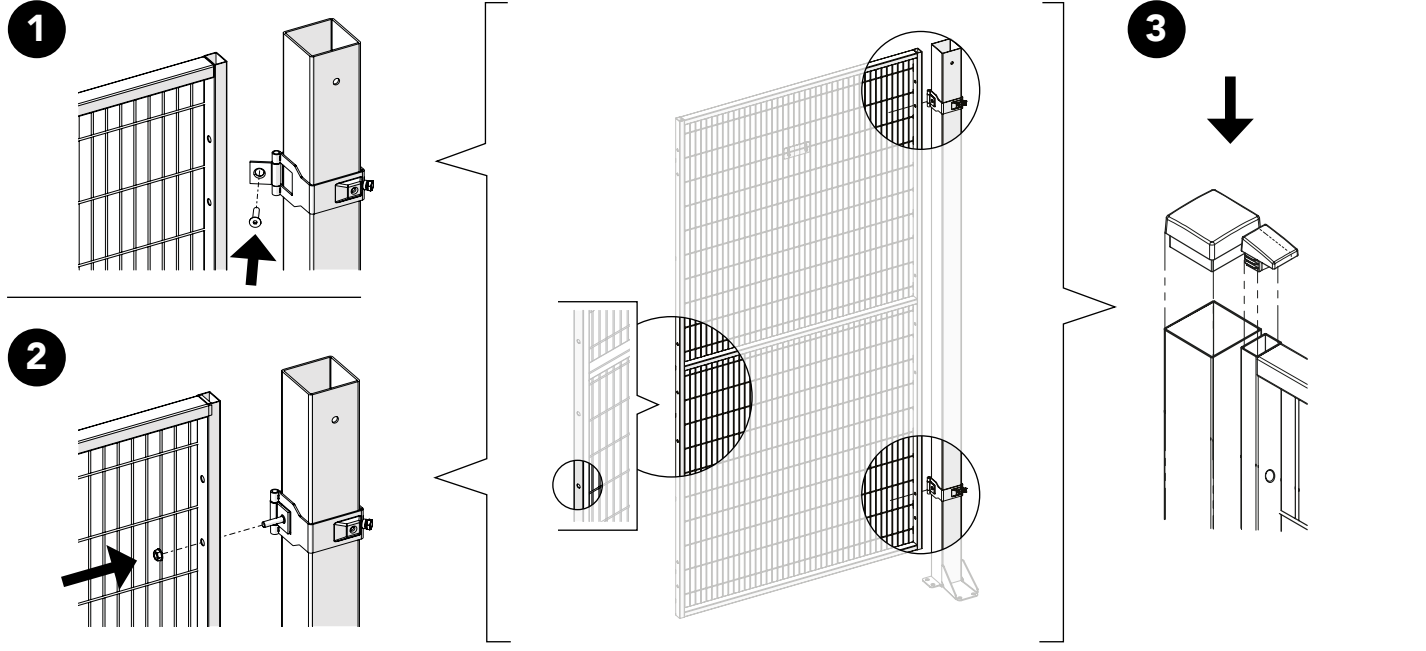

Kit Bracket Strong Fix 36700098

x2 x4 M8x28 x1 x2

Expander 89050090

M10x80

Washer Spacer 36700067

Art no: 88754539 ver. 003

Kit Hinge Door 8150

Bag for Kit 8150

Art no: 89754539 ver: 003

Kit bracket Strong Fix

Troax sign

5

6

7

Bolt + Washer Spacer

17 mm