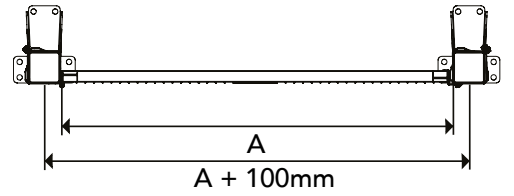

Art no: 89754539 ver: 003

Kit bracket Strong Fix

Troax sign

5

6

7

Bolt + Washer Spacer

17 mm

Ø10

8

9

Art no: 88754539 ver. 003