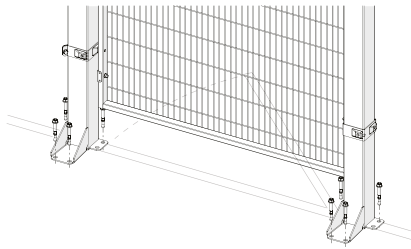

Art no: 89754539 ver: 003

Kit bracket Strong Fix

Troax sign

5

6

7

Bolt + Washer Spacer

17 mm