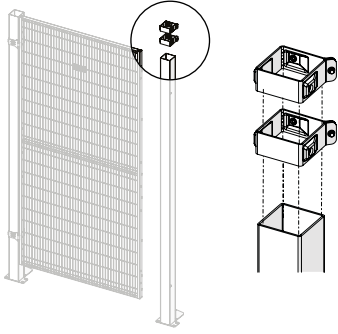

Art no: 89754539 ver: 003

Kit bracket Strong Fix

Troax sign

5

6

7

Bolt + Washer Spacer

17 mm