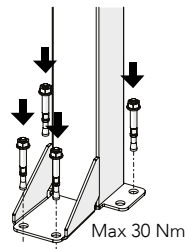

Art no: 89754539 ver: 003

Kit bracket Strong Fix

Troax sign

5

6

7

Bolt + Washer Spacer

17 mm

Ø10

8

9

Art no: 88754539 ver. 003