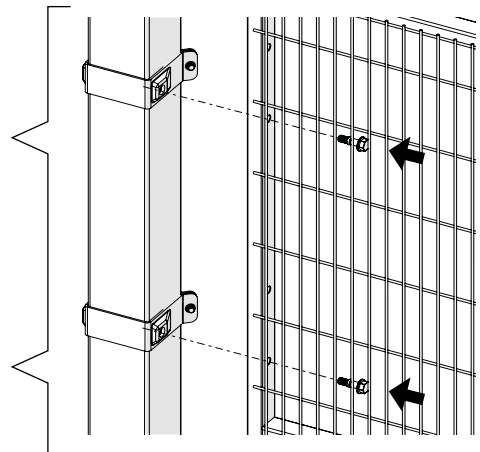

Art no: 88754534 ver. 003

Kit Bracket Strong Fix

6

13mm

7

8

Kit Bracket Strong Fix

M8x28