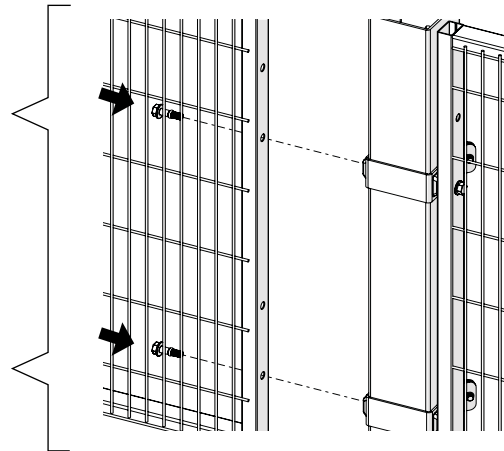

Art no: 88754534 ver. 003

Kit Bracket Strong Fix

6

13mm

7

8

Kit Bracket Strong Fix

M8x28