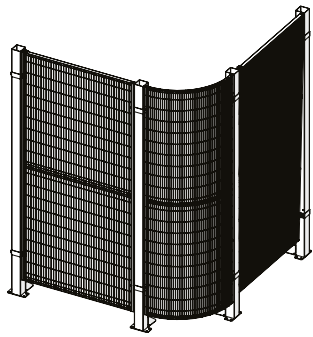

Art no: 88754534 ver. 003

Kit Bracket Strong Fix

6

13mm

7

8

Kit Bracket Strong Fix

M8x28