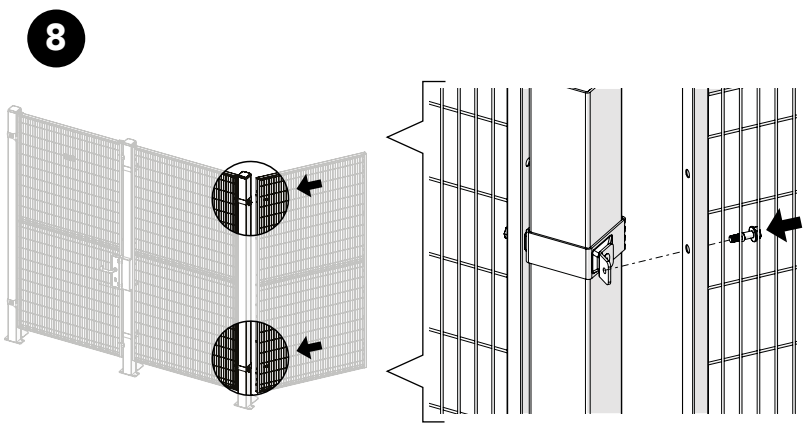

Art no: 88754534 ver. 003

Kit Bracket Strong Fix

6

Kit Corner Bracket

7

8

9

10