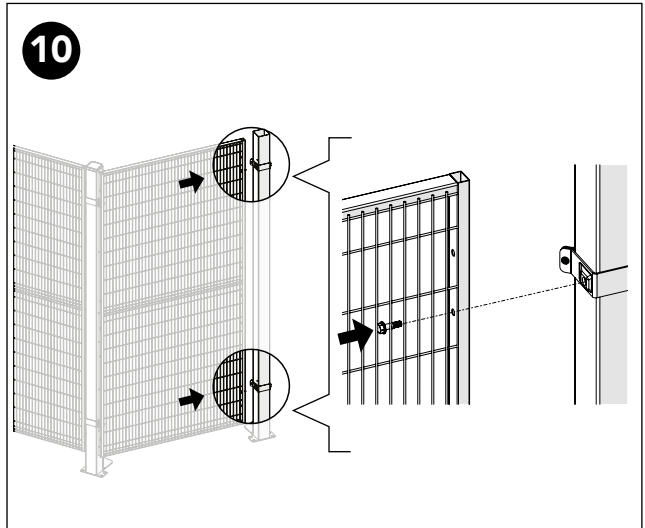

Art no: 88754534 ver. 003

Kit Bracket Strong Fix

6

Kit Corner Bracket

7

8

9

10