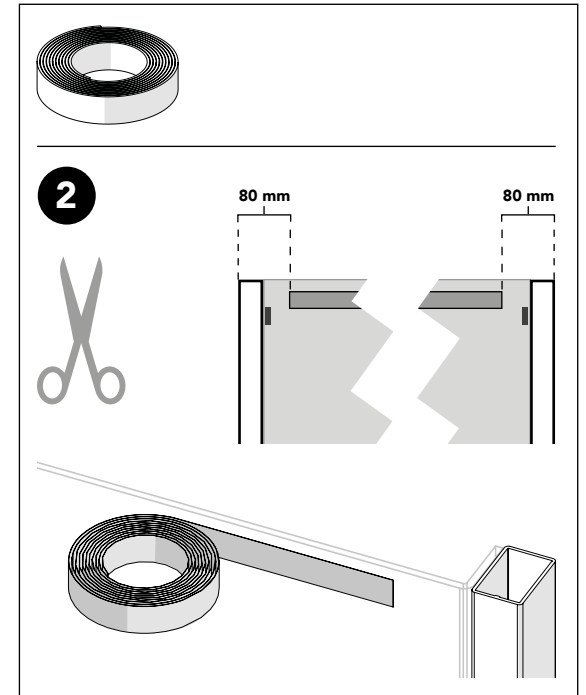

TROAX

**Kit Tape
Cut PC Panel**

Art. no: 88754723 ver. 03

Art. no: 88754723 ver. 03 Print no: 201803-9693-EN

Kit Tape Cut PC Panel 31700800 / 31701500

Art no: 88754723 ver. 03

Art no: 88754723 ver. 03