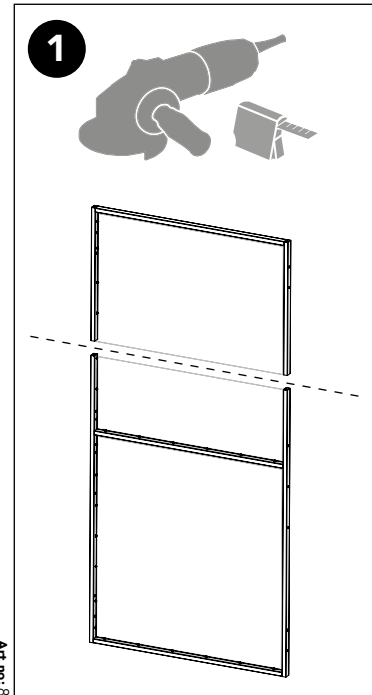

TROAX

**Kit Tape
Cut PC Panel**

Art. no: 88754723 ver. 03

Art. no: 88754723 ver. 03 Print no: 201803-9693-EN

Kit Tape Cut PC Panel 31700800 / 31701500

Art no: 88754723 ver. 03

Art no: 88754723 ver. 03