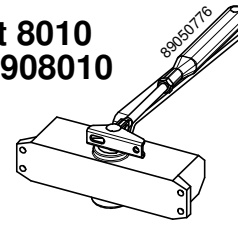

Follow Me

Follow Me
door closer

Smart Fix / AR page 2

Caelum / MHL page 3

Cetus / PP page 4

1

2

Kit 8010
36908010