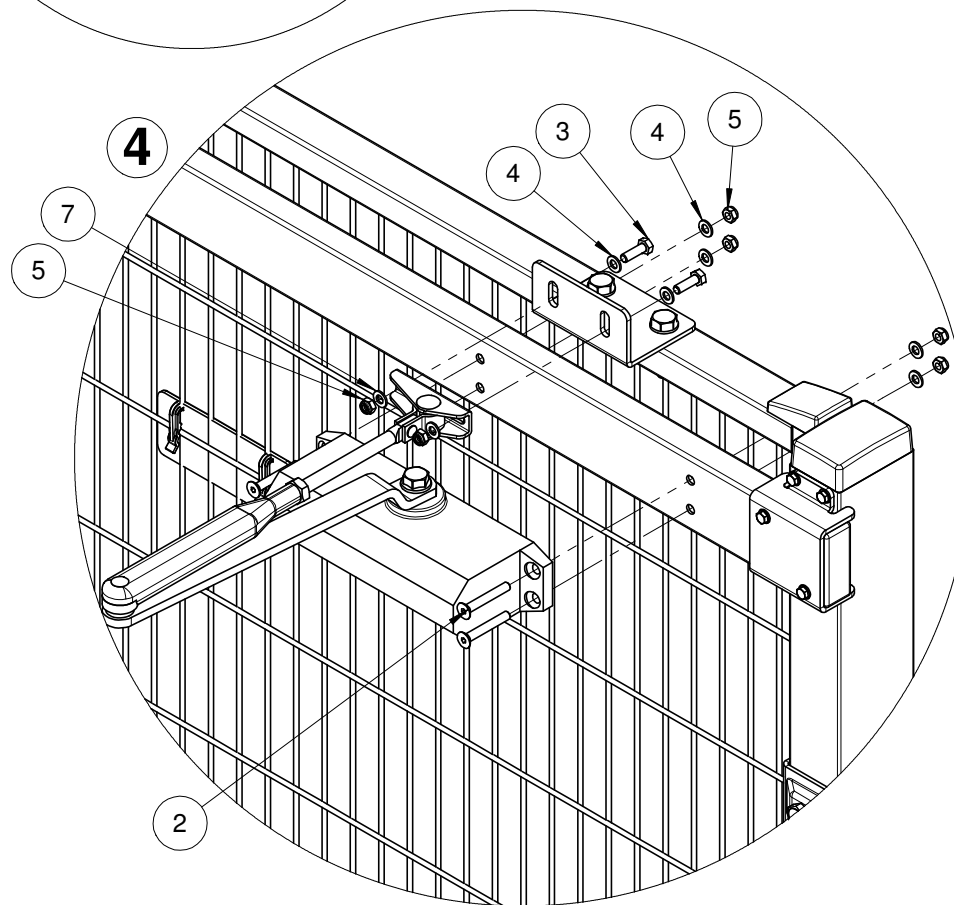

1

2

Kit 8010
36908010

TROAX
Follow Me

3

4