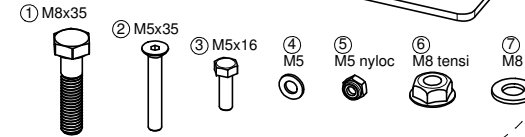

Follow Me

Follow Me
door closer

Smart Fix / AR page 2

Caelum / MHL page 3

Cetus / PP page 4

1

2

Kit 8010
36908010