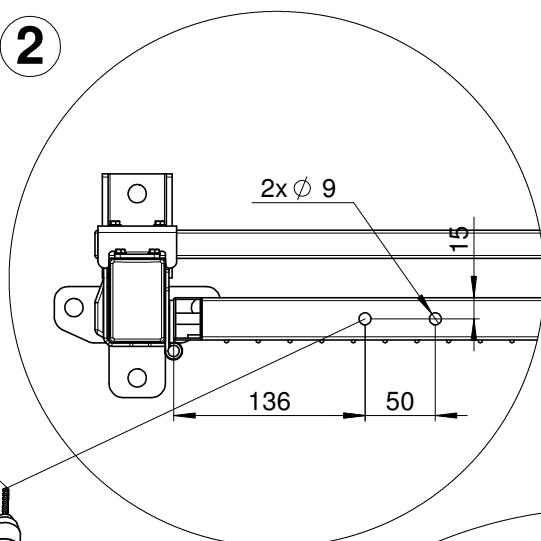

Follow Me

Follow Me
door closer

Smart Fix / AR page 2

Caelum / MHL page 3

Cetus / PP page 4

1

2

Kit 8010
36908010