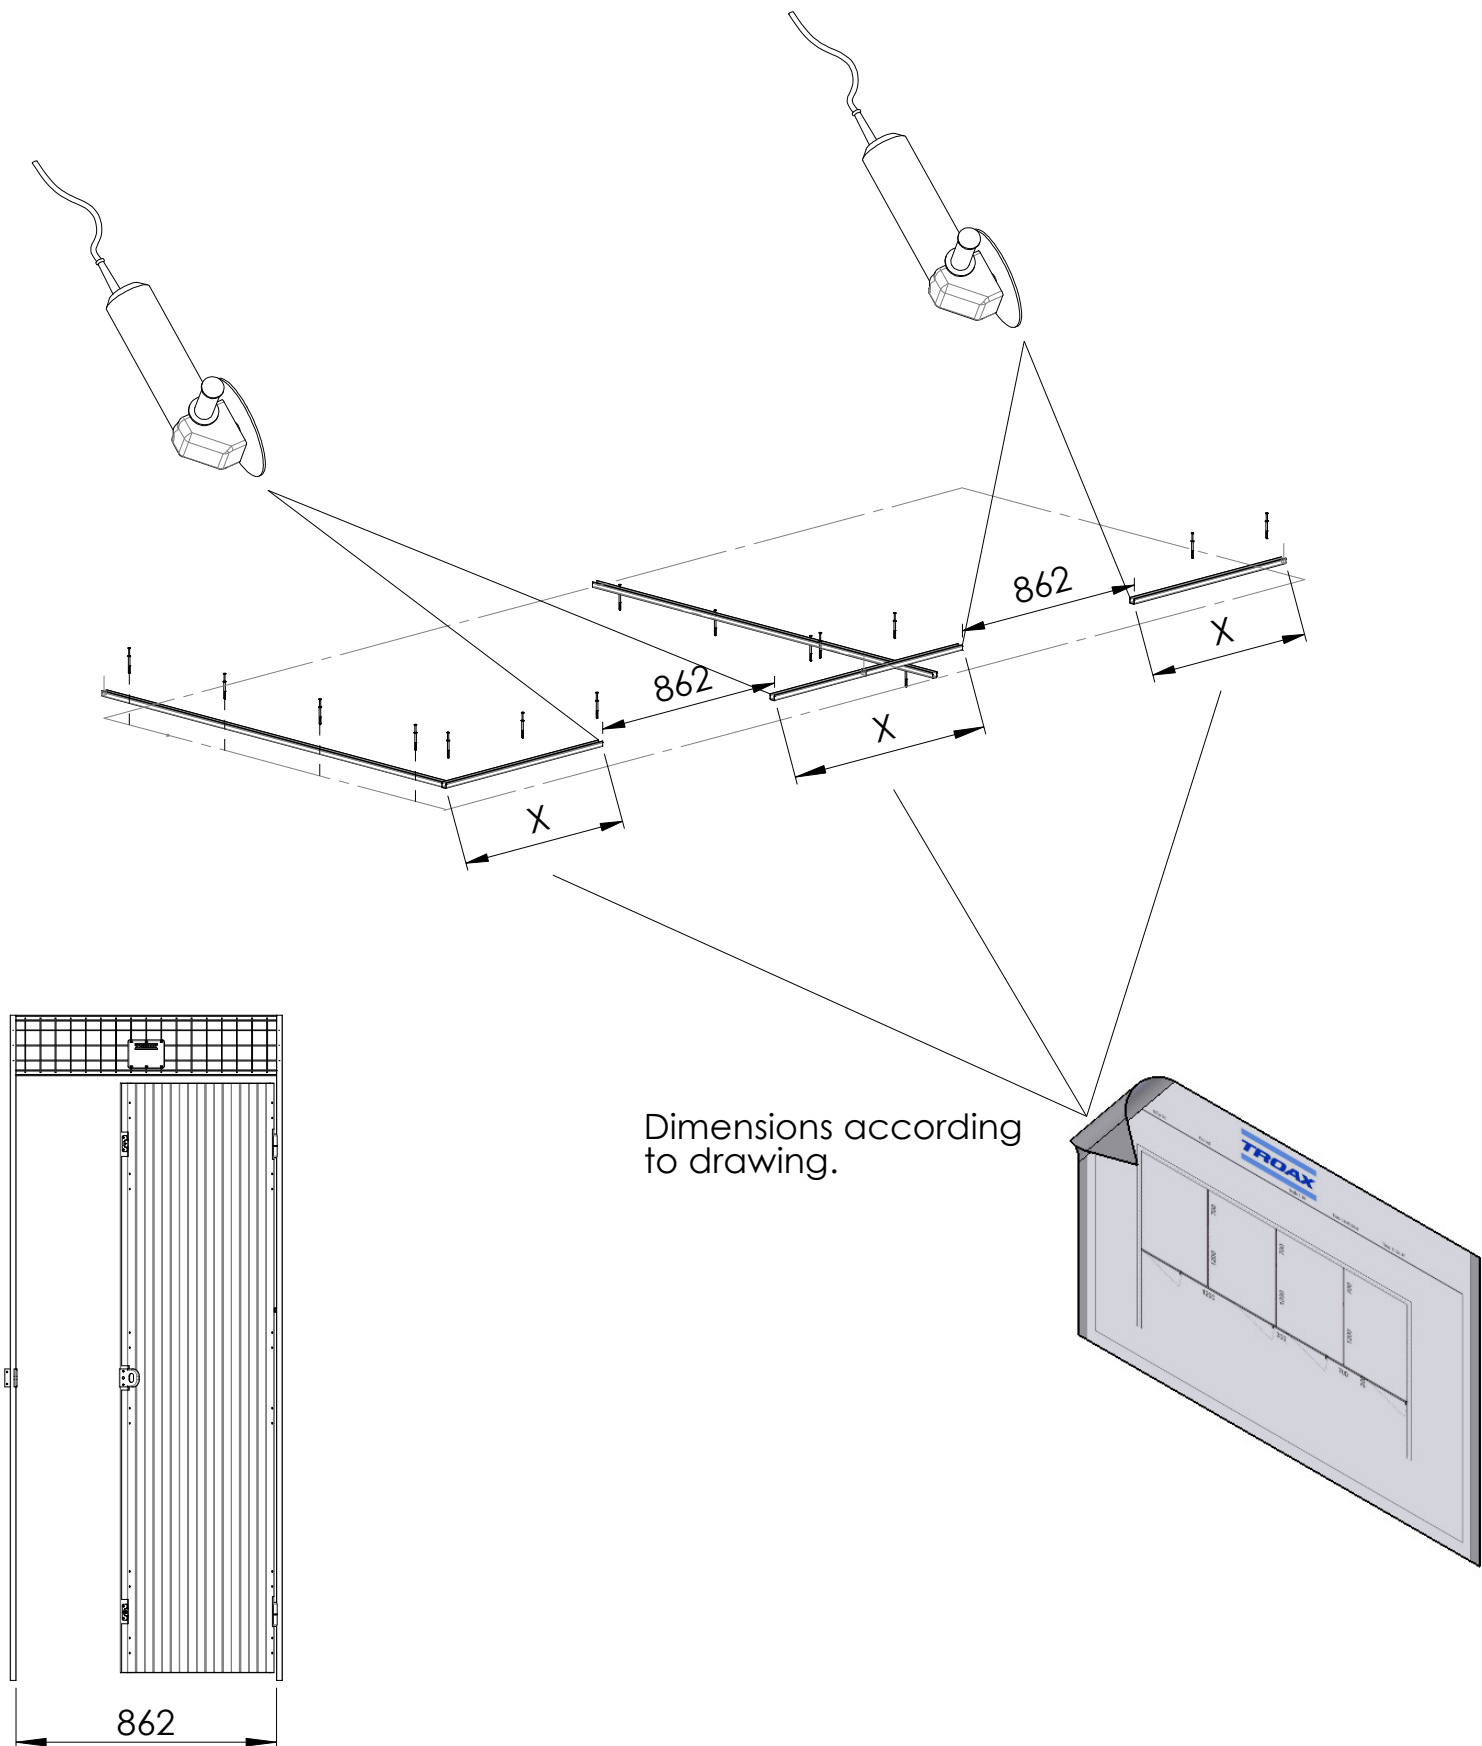

Follow Me

Cetus Typ P

Cetus Type P

89053270

SmartTeam ID: 00025652

89300045

89056480

35700901 (10 pcs)

20500300(100pcs)

36700023 600 mm
36700025 1000 mm

1

2

3

4

35001000
19x19x2200

35001000

35001000

35001000
(19x19x2200)

4,2x13

35001000
(19x19x2200)

4,2x13

4,2x13

5

6