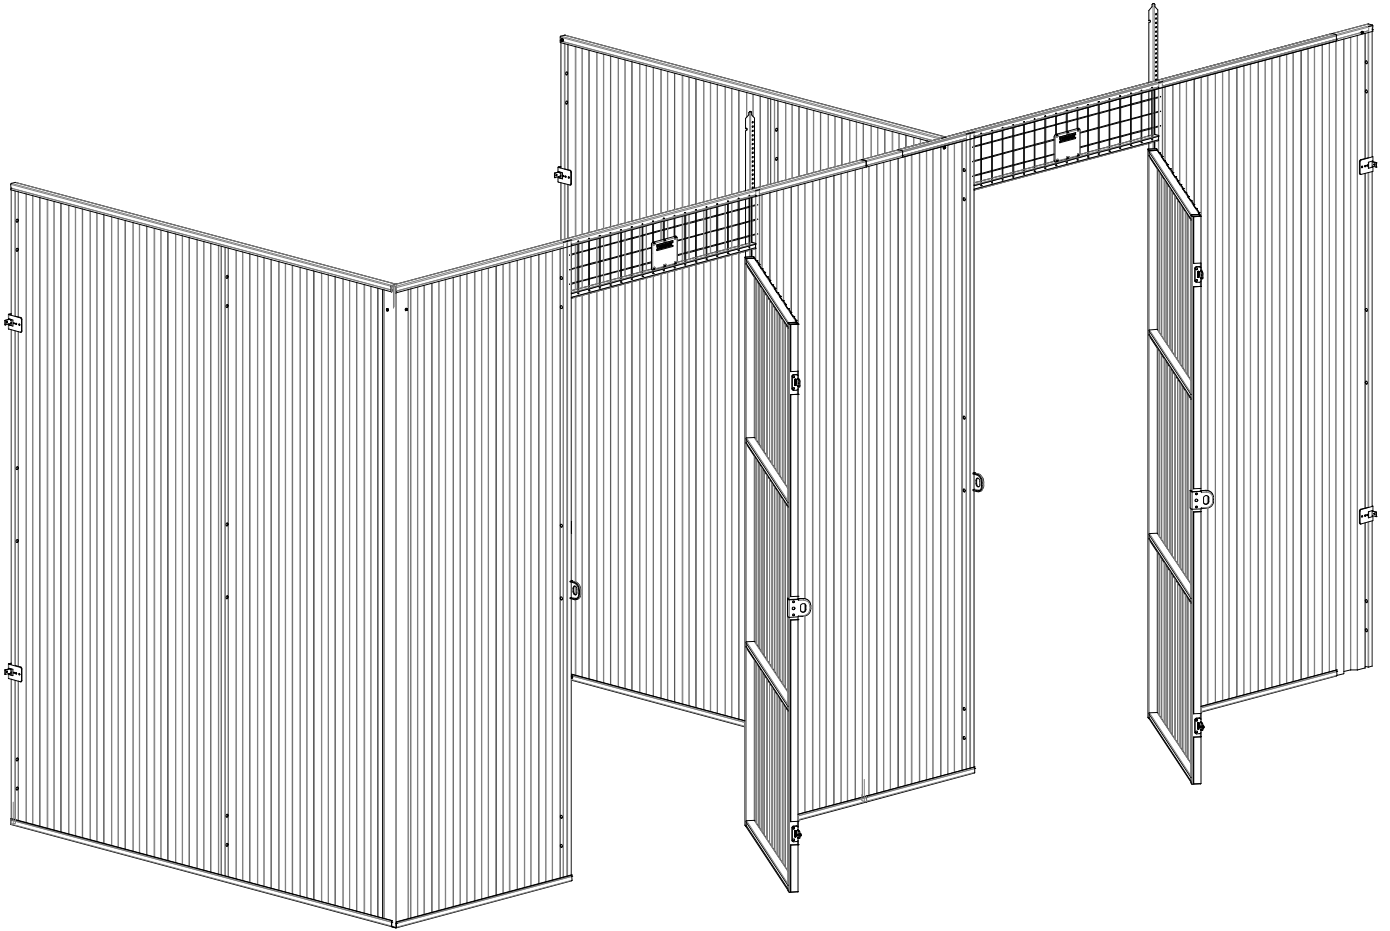

Follow Me

Cetus Typ P

Cetus Type P

89053270

SmartTeam ID: 00025652

89300045

89056480

35700901 (10 pcs)

20500300(100pcs)

36700023 600 mm
36700025 1000 mm

1

2

3

4

35001000
19x19x2200

35001000

35001000

35001000
(19x19x2200)

4,2x13

35001000
(19x19x2200)

4,2x13

4,2x13

5

6