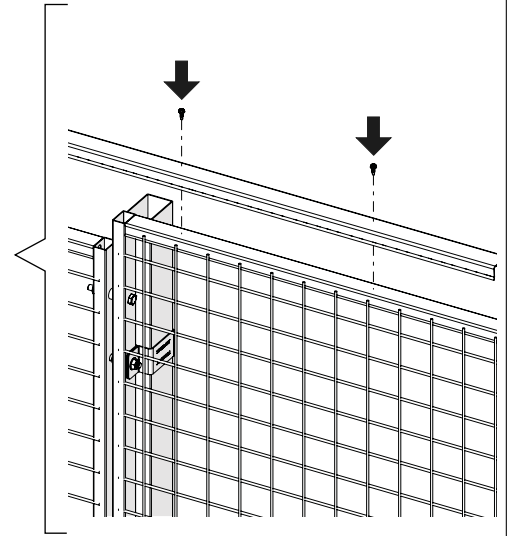

**Bag for  
kit 7890**

**4**

13mm

Art no: 88754708 ver:002

**Kit UXP  
Swing door**

**6**

13mm

Art no: 88754708 ver.002