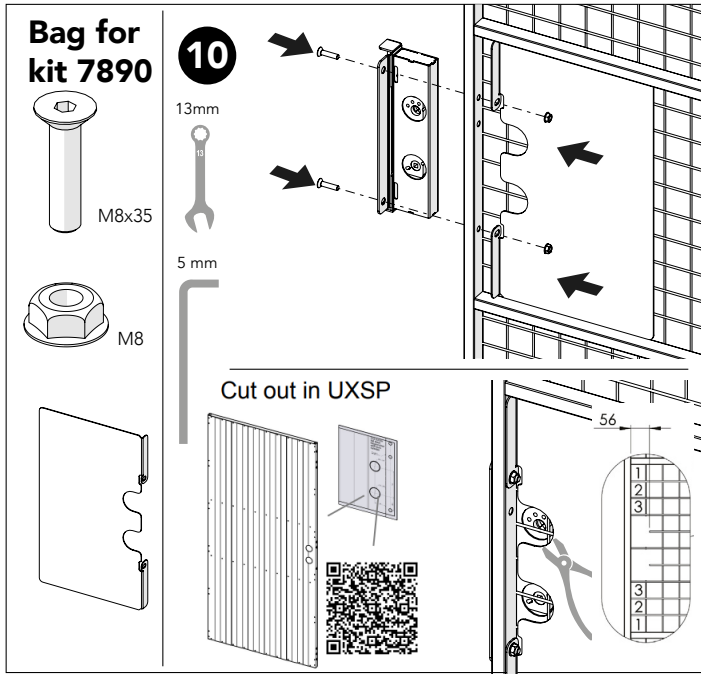

**Kit UXP  
Swing door**

**7**

13mm

5 mm

M8x35

M8

Art no: 88754708 ver.002