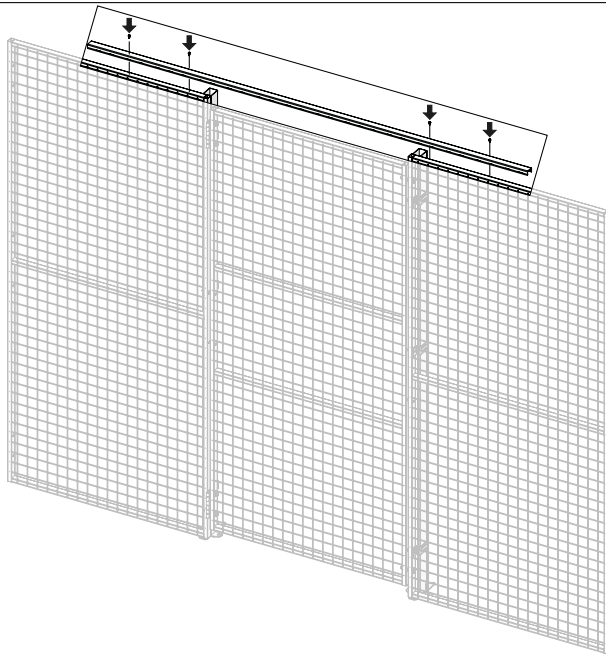

**Bag for  
kit 7890**

**4**

13mm

Art no: 88754708 ver:002

**Kit UXP  
Swing door**

**6**

13mm

Art no: 88754708 ver.002