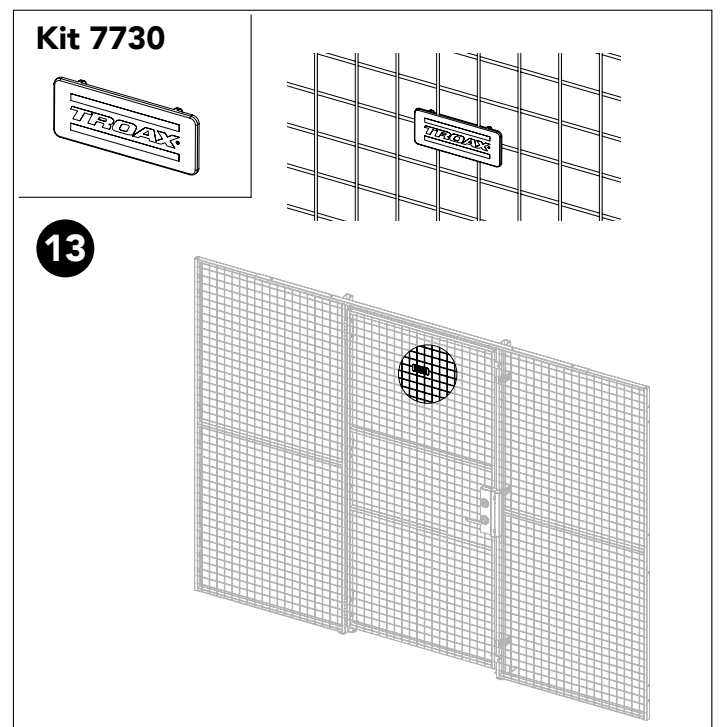

**Kit UXP  
Swing door**

**7**

13mm

5 mm

M8x35

M8

Art no: 88754708 ver.002