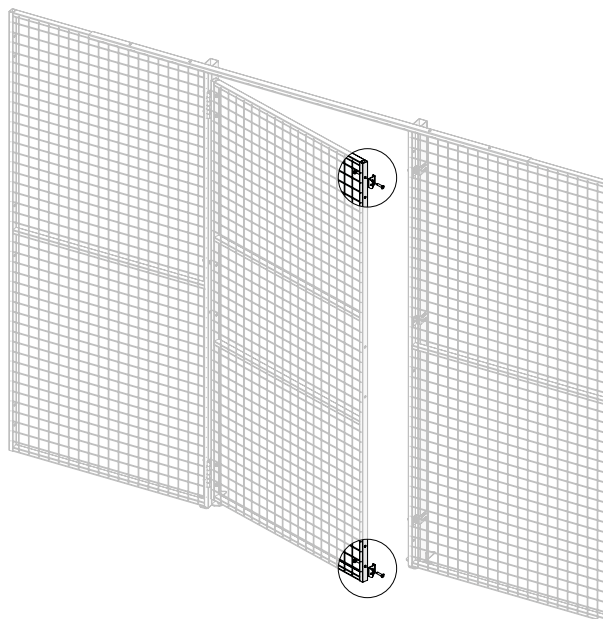

**Kit UXP  
Swing door**

**7**

13mm

5 mm

M8x35

M8

Art no: 88754708 ver.002