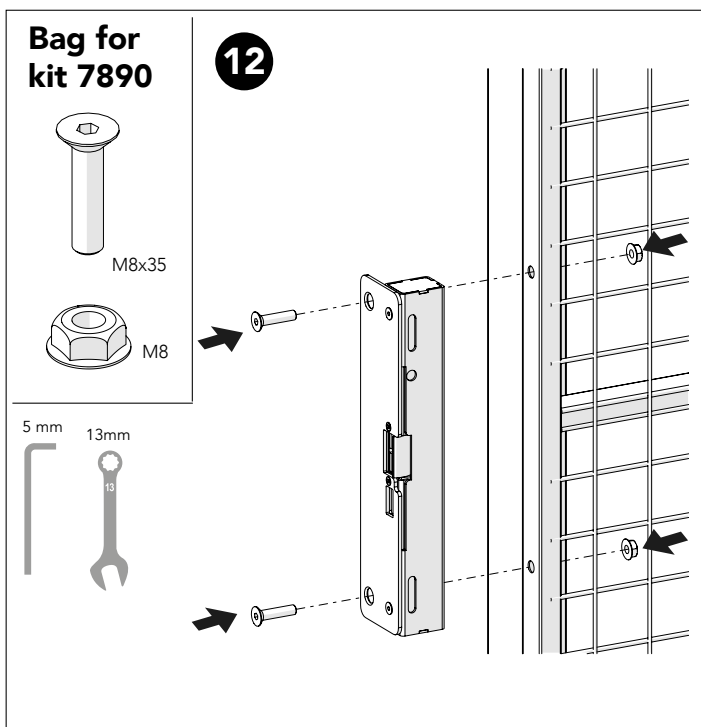

**Kit UXP  
Swing door**

**7**

13mm

5 mm

M8x35

M8

Art no: 88754708 ver.002