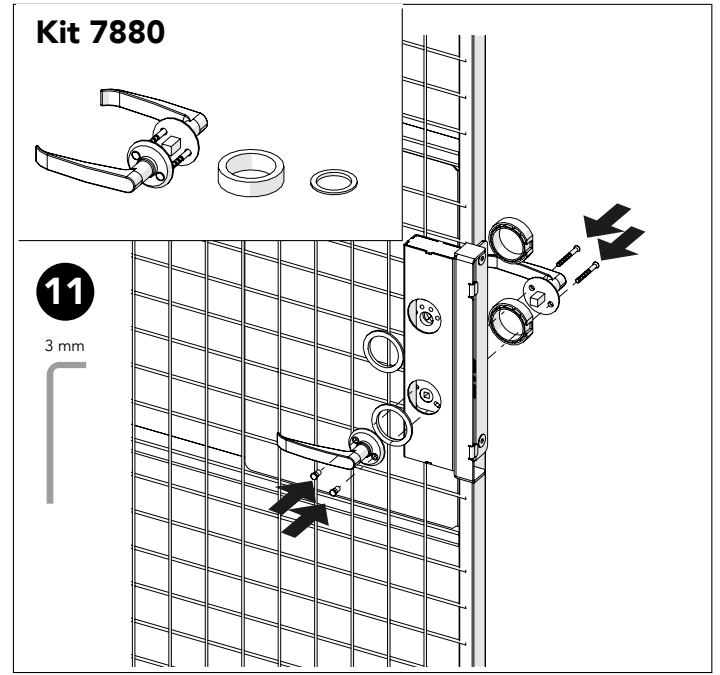

**Kit UXP  
Swing door**

**7**

13mm

5 mm

M8x35

M8

Art no: 88754708 ver.002