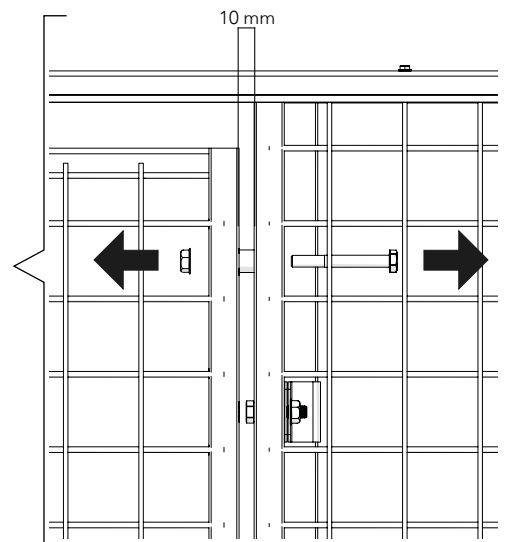

**Kit UXP
Swing door**

6

13mm

Art no: 88754708 ver.002

**Kit UXP
Swing door**

7

13mm

5 mm

M8x35

M8