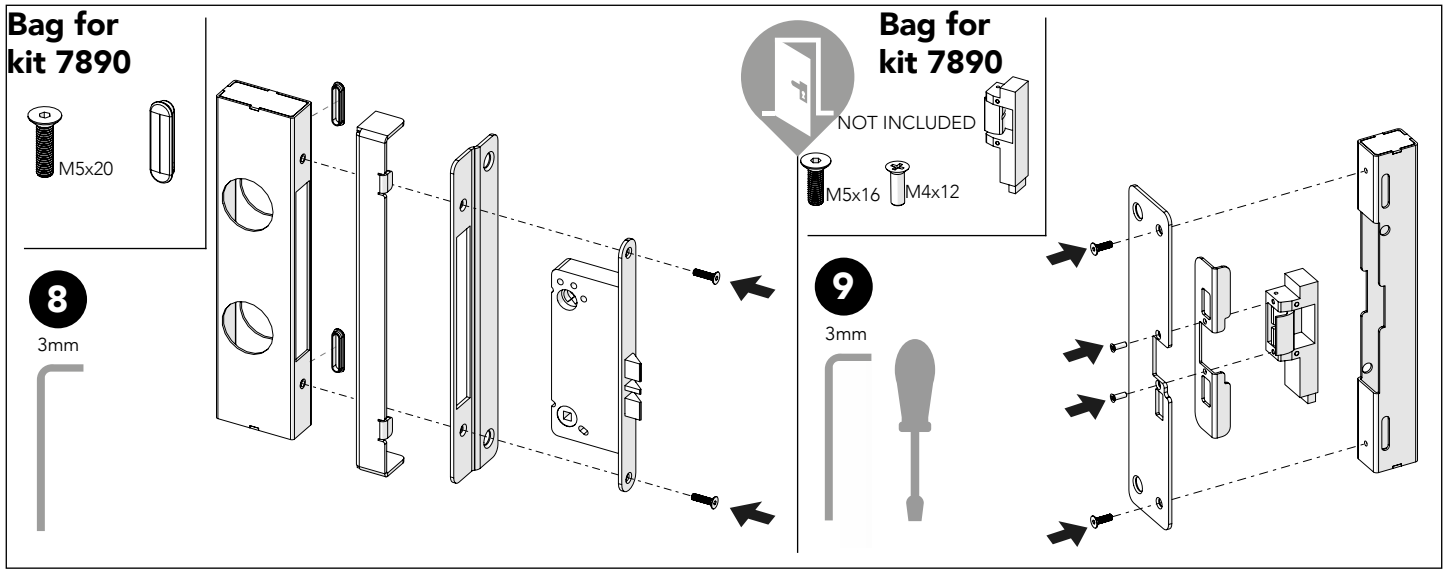

**Kit UXP  
Swing door**

**7**

13mm

5 mm

M8x35

M8

Art no: 88754708 ver.002