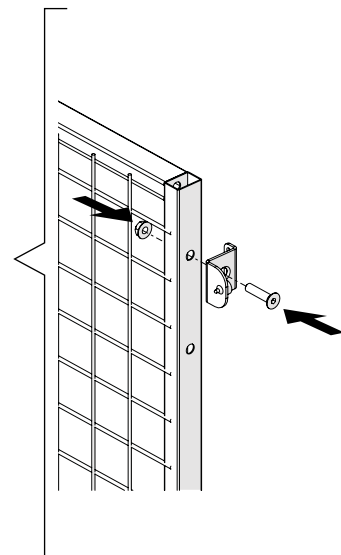

**Kit UXP  
Swing door**

**7**

13mm

5 mm

M8x35

M8

Art no: 88754708 ver.002