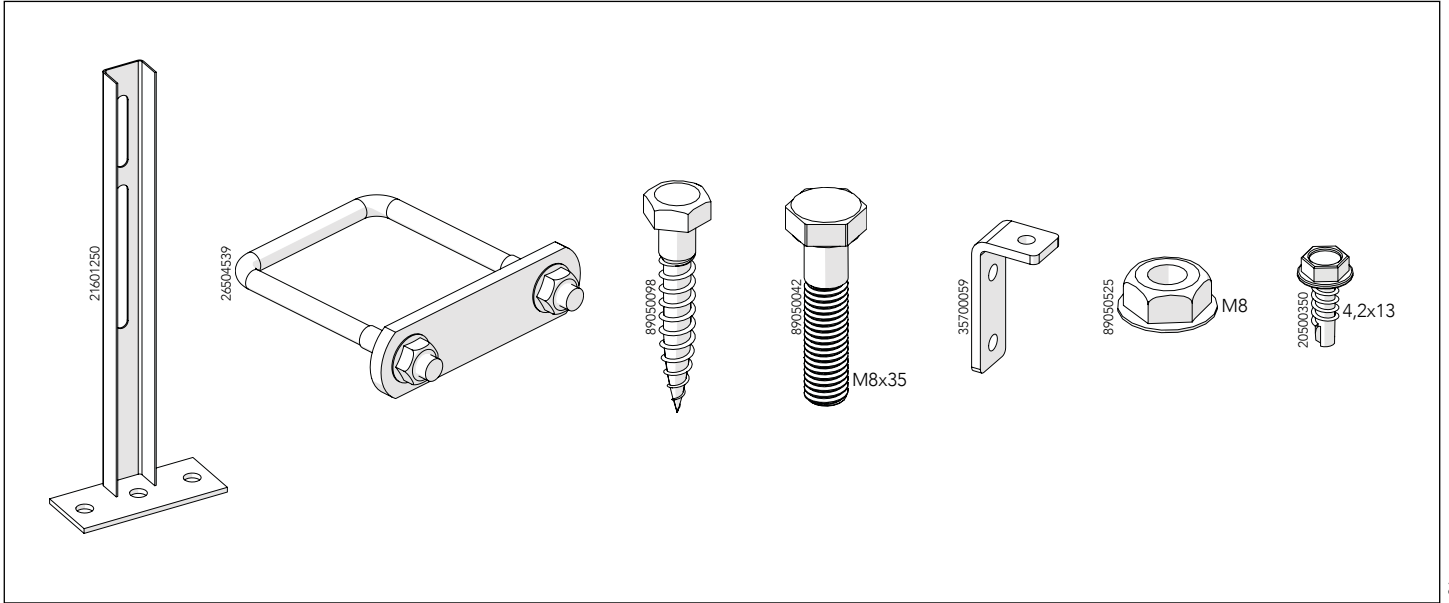

Server room

Art no: 88754456 ver. 01
Print no: 2019128312EN

Server room

Art no: 88754456 ver.01

A

13mm

B