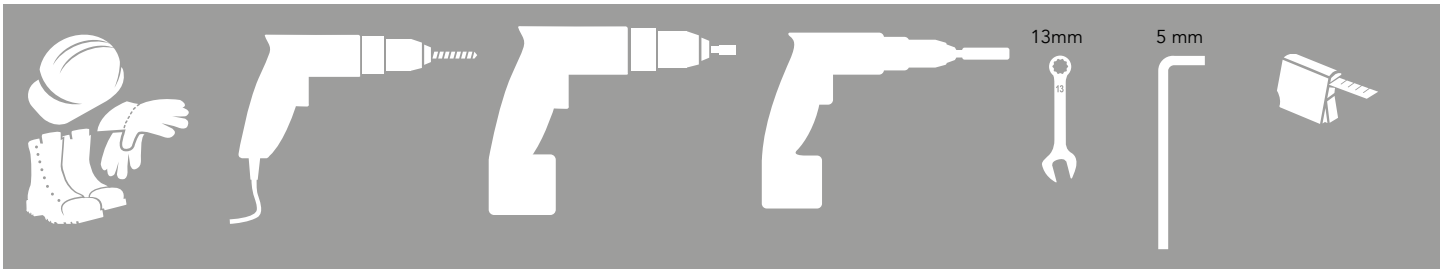

Server room

Art no: 88754456 ver. 01
Print no: 2019128312EN

Server room

Art no: 88754456 ver.01

A

13mm

B