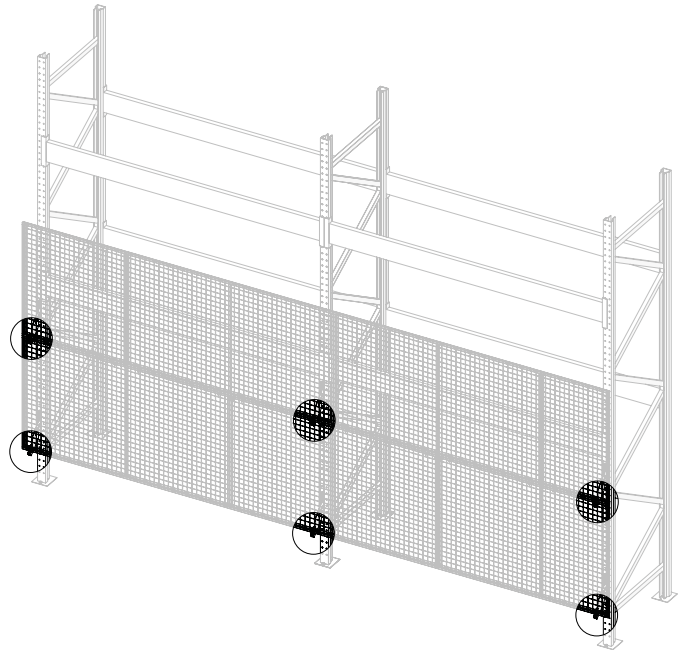

## Kit Uni-Bracket

**5**

Art no: 89754766 ver: 004

**Kit ACL  
Panel**

**10**

**11**

**Kit Uni-Bracket secure**

**12**