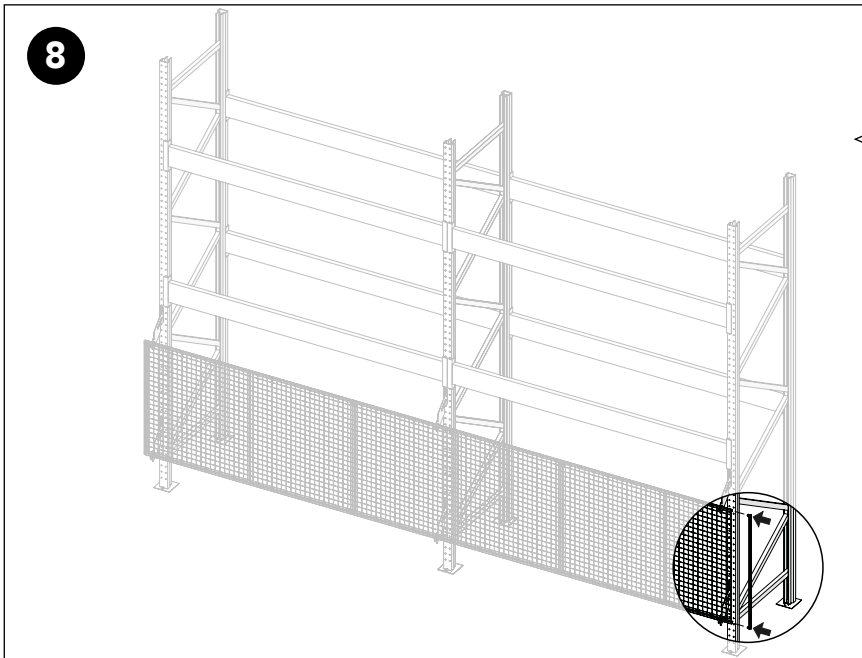

Art no: 89754766 ver: 004