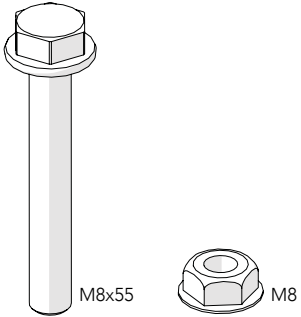

Kit ACL Panel

14

Art. no.: 89754766 ver.: 004