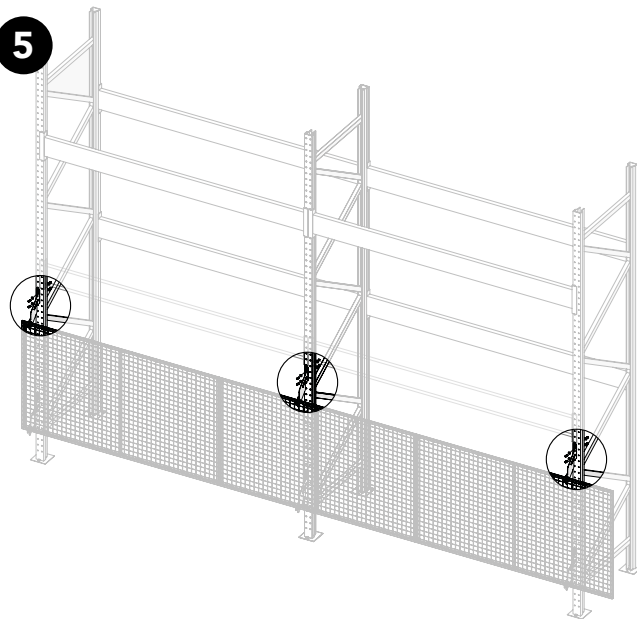

Kit ACL clamp

2

10mm

1100	2200	2200	2200	<1100
2200	2200	2200	2200	<2200
1100	2200	2200	2200	<1100
2200	2200	2200	2200	<2200

Art no: 88754766 ver. 004

Kit Uni-Bracket

5