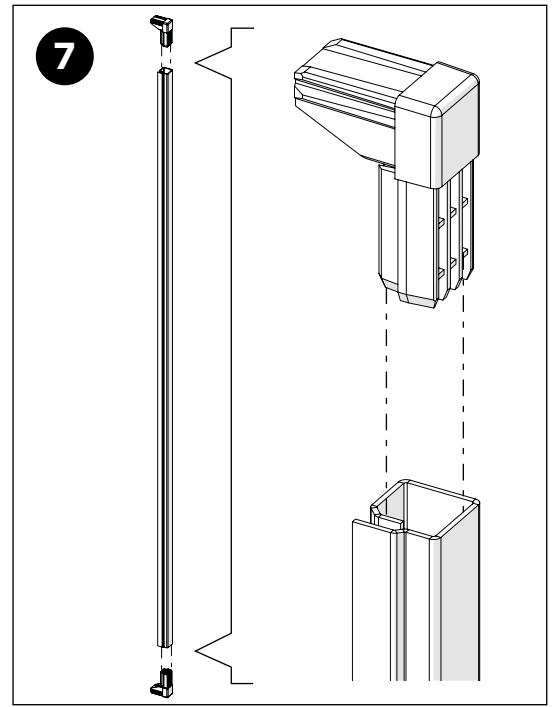

Art no: 89754766 ver: 004