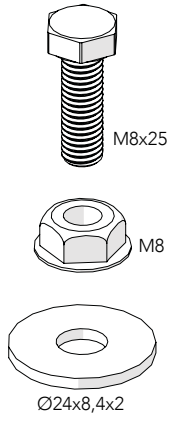

Kit Uni-Bracket

13