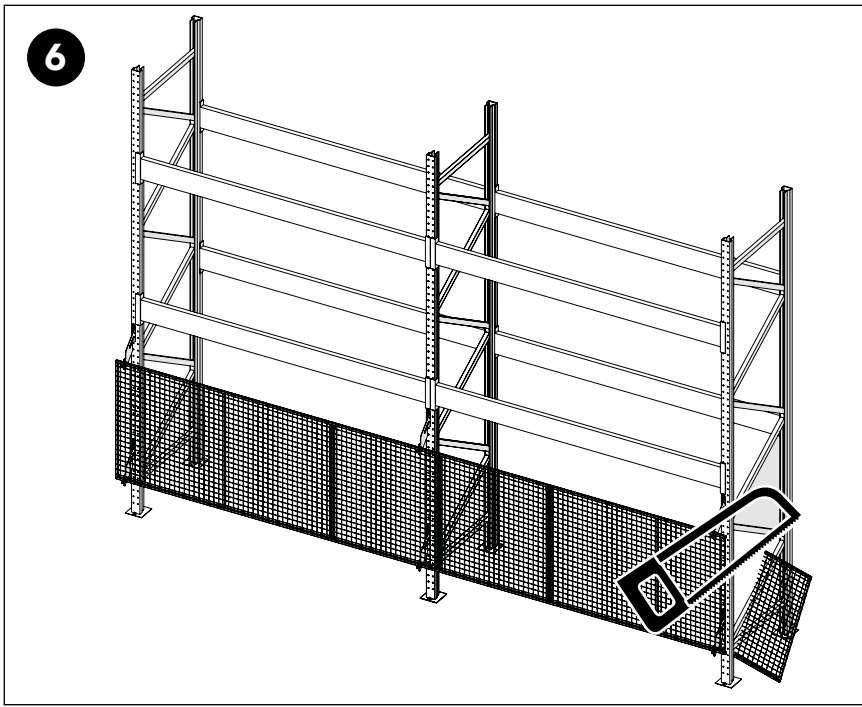

Art no: 89754766 ver: 004