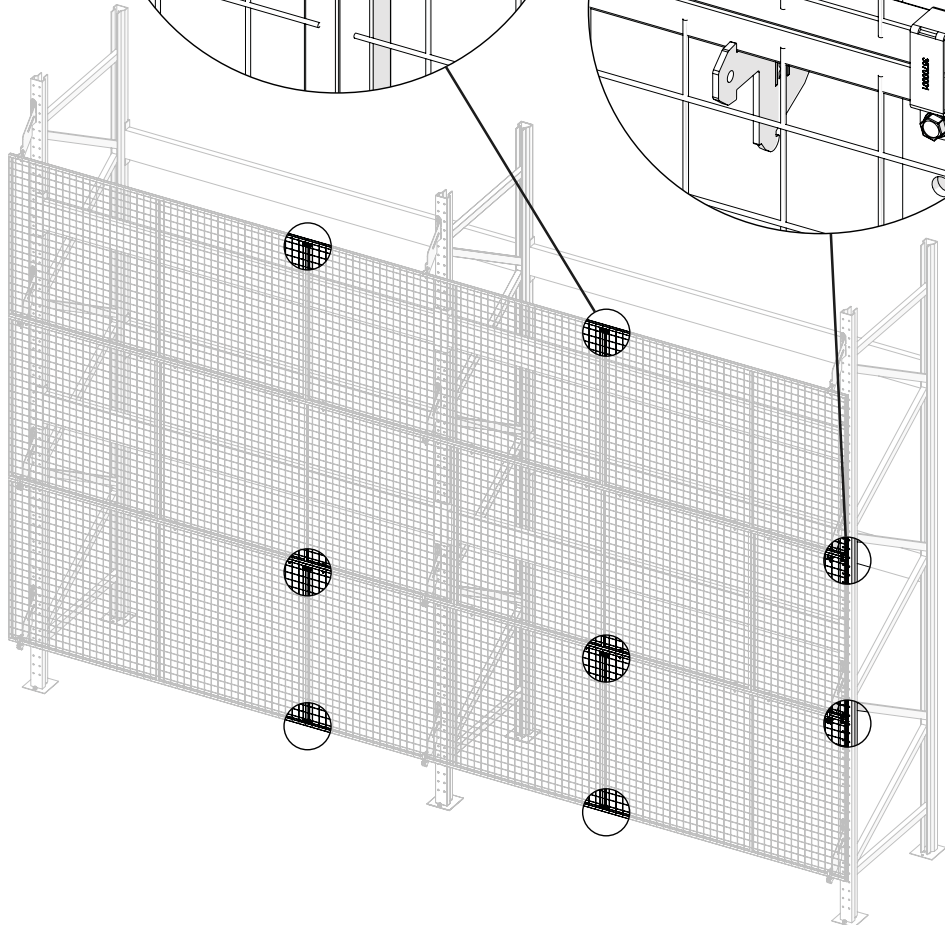

### Kit ACL Panel

14

Art. no.: 89754766 ver.: 004

**Kit ACL clamp**

**15**

10mm

Kit Uni-Bracket secure

16