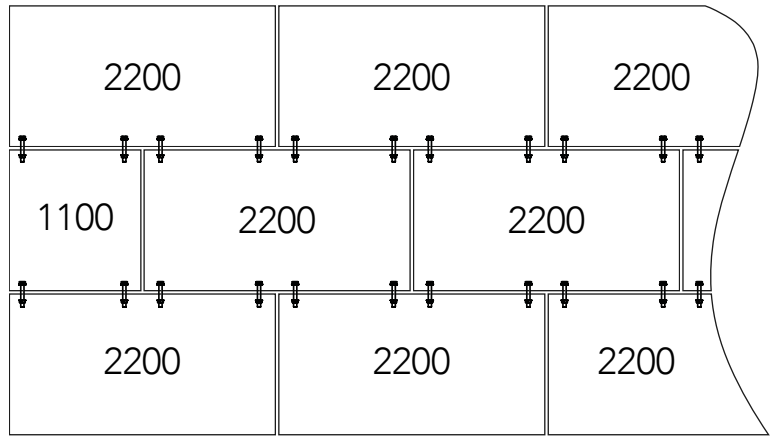

Kit ACL Panel

14

Art. no.: 89754766 ver.: 004