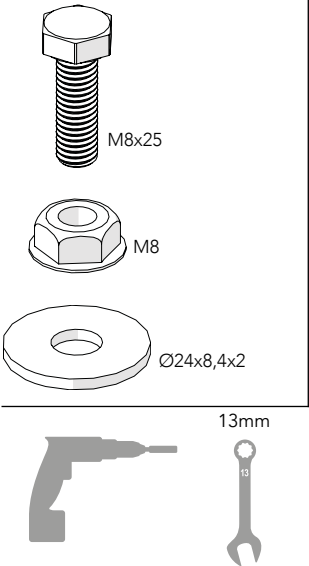

**Kit ACL clamp** 35700299

**x10**  
 M6x20

**x10**

**Kit ACL panel** 35700279

**x60**  
 M8x55

**x60**  
 M8

89300045

4,2x13

## Kit ACL clamp

**2**

10mm

1100	2200	2200	2200	<1100
2200	2200	2200	2200	<2200
1100	2200	2200	2200	<1100
2200	2200	2200	2200	<2200

Art no: 88754766 ver. 004

## Kit Uni-Bracket

**5**

Art no: 89754766 ver: 004

**Kit ACL  
Panel**

**10**

**11**

**Kit Uni-Bracket secure**

**12**