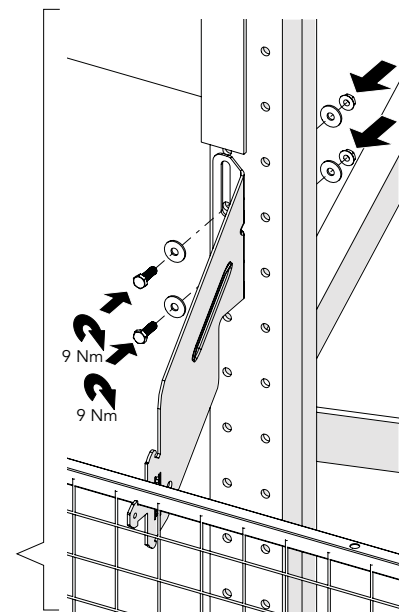

Kit ACL clamp

2

10mm

1100	2200	2200	2200	<1100
2200	2200	2200	2200	<2200
1100	2200	2200	2200	<1100
2200	2200	2200	2200	<2200

Art no: 88754766 ver. 004

Kit Uni-Bracket

5