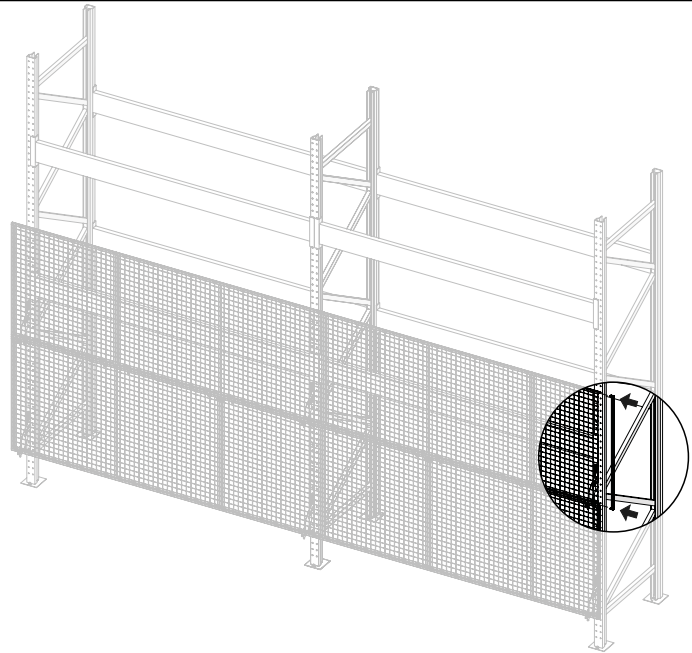

## Kit Uni-Bracket

**5**

Art no: 89754766 ver: 004

**Kit ACL  
Panel**

**10**

**11**

**Kit Uni-Bracket secure**

**12**