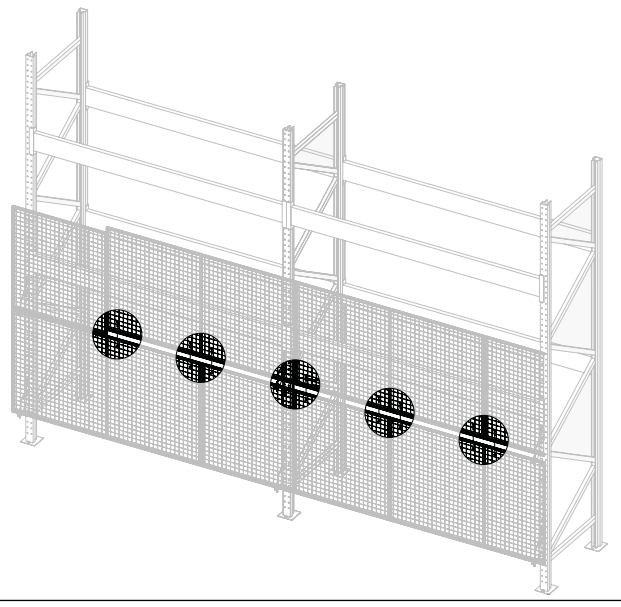

## Kit Uni-Bracket

**5**

Art no: 89754766 ver: 004

**Kit ACL  
Panel**

**10**

**11**

**Kit Uni-Bracket secure**

**12**