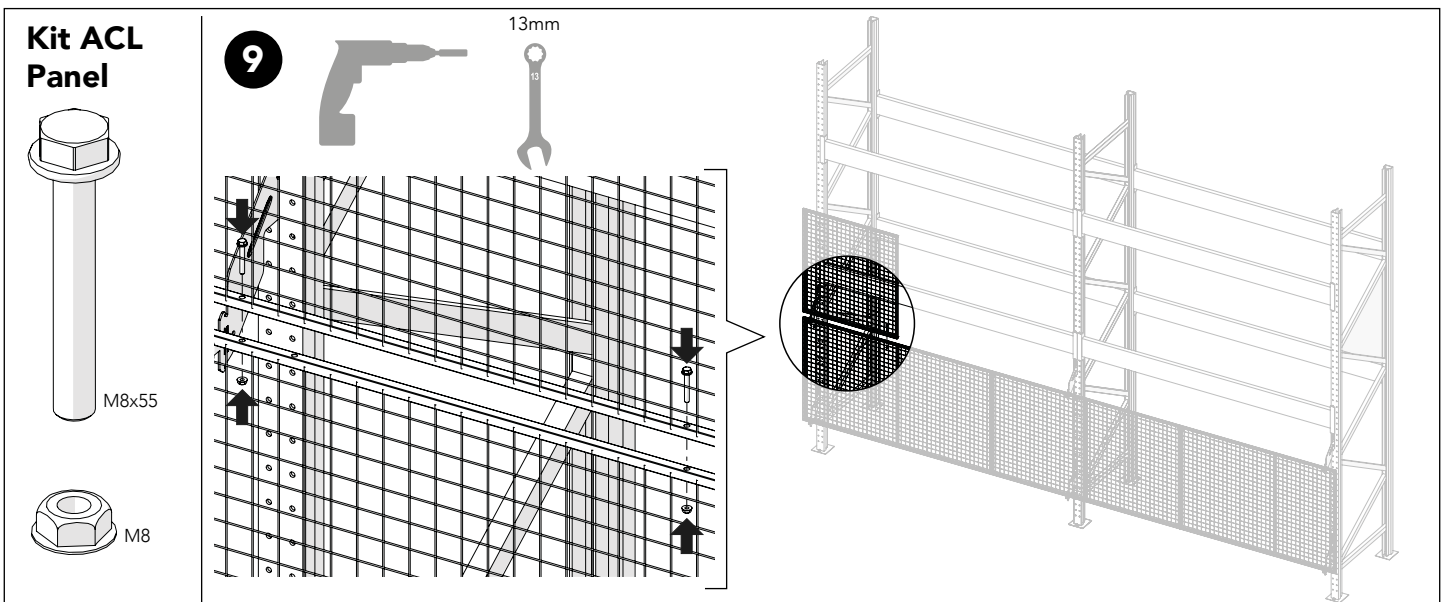

## Kit Uni-Bracket

**5**

Art no: 89754766 ver: 004

**Kit ACL  
Panel**

**10**

**11**

**Kit Uni-Bracket secure**

**12**