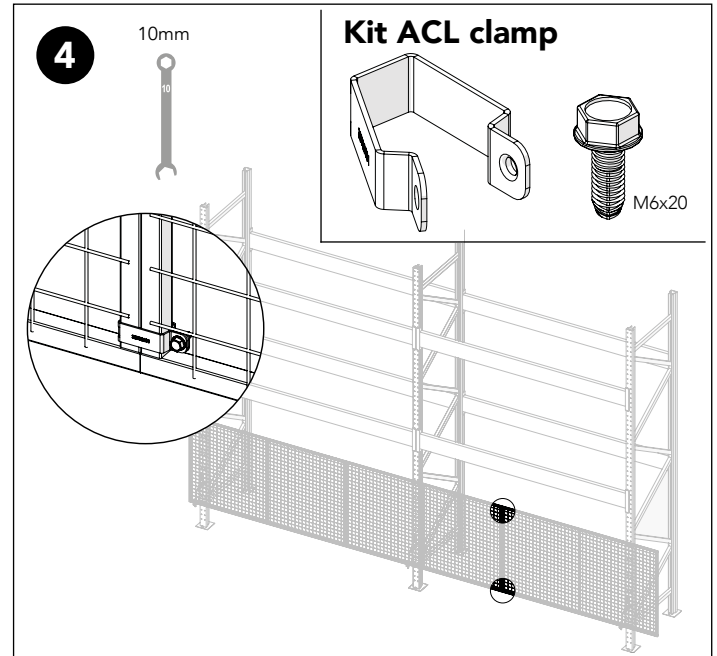

## Kit ACL clamp

**2**

10mm

1100	2200	2200	2200	<1100
2200	2200	2200	2200	<2200
1100	2200	2200	2200	<1100
2200	2200	2200	2200	<2200

Art no: 88754766 ver. 004