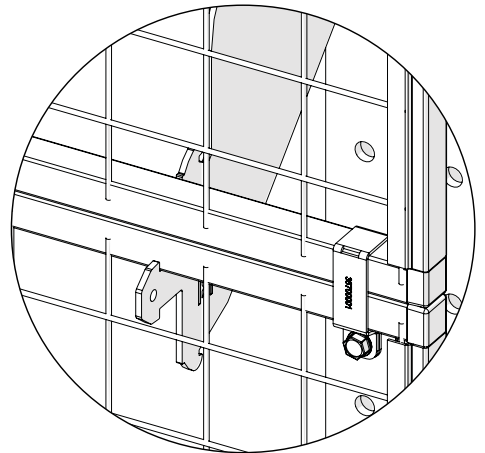

### Kit ACL Panel

14

Art. no.: 89754766 ver.: 004

**Kit ACL clamp**

**15**

10mm

Kit Uni-Bracket secure

16