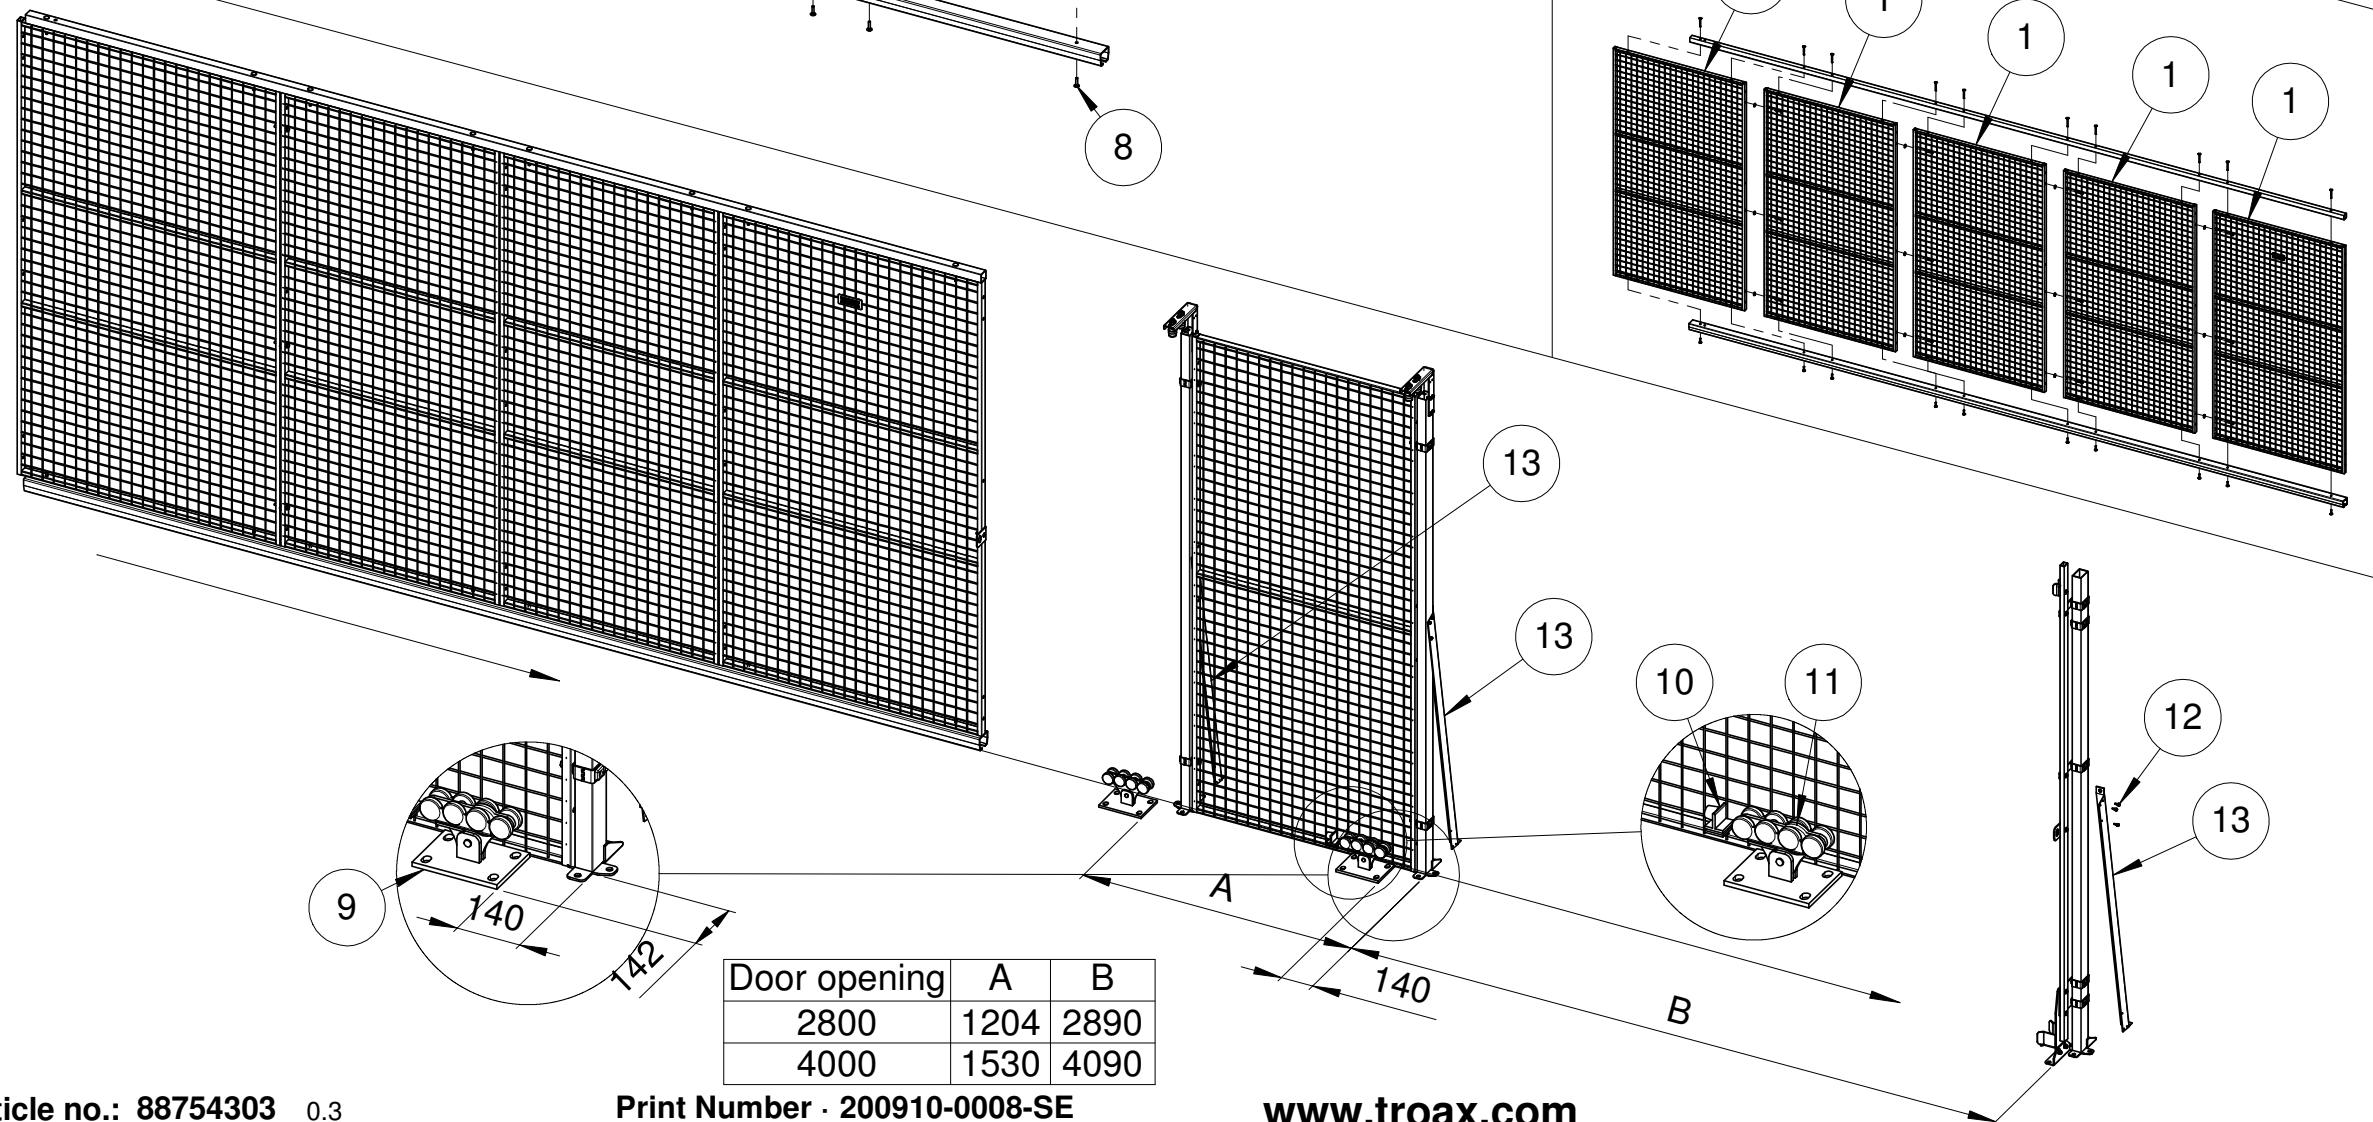

Pos	Description	Art.no
1	Kit Bracket SmF	36700074
2	Holder 118,5x30x3	36700085
3	Bolt M6S8x12 Din 931	89056358
4	Screw MF6S M8x30	89050140
5	Nut M8 Tensifl.Din 6923	89050525
6	Tube 30x20 L=2200 End sh.	36001060
7	Holder 118,5x125x3	36700084
8	Sec.plate padlock UX short	26510519
9	Guide 30mm	36700033
10	Guide Linear	36700029
11	Screw MF6S M8x20	89050143
12	Nut M8 M6M	89050527
13	Washer M8	89050269
14	Bracket Guidroller	36700159
15	Screw Ø4,8x16/100	89050101
16	Support For post	39202410

SmarTeam ID: 00034224

4

**Kit 382 Linear
slide door Caelum**

5

Door opening
4000 mm

Pos	Description	Art.no
1	Door UX450 P 2100x1180	36118100
2	Door UX450 P 2100x980 L/R	36098100
3	Bolt MVBF 8x75 fzb	89050159
4	Washer 26x9x3 eccentric	89050290
5	Bolt M8x55 Tensi	89050044
6	Sec.plate padlock UX short	26510519
7	Screw MF6S M8x35 Din 7991	89050138
8	Bolt MVBF M8x35 fzb	89050156
9	Wheel RollingC CA4RPS	89051540
10	Stop Rollingc. F50	89051542
11	Support wheel RollingC 41B	89051541
12	Screw Ø4,8x16/100	89050101
13	Support For post	39202410
34	Troax Sign	89200000
35	Rail Linear 5872	26506048
36	Tube 40x40 L=5872 Linear	36500698