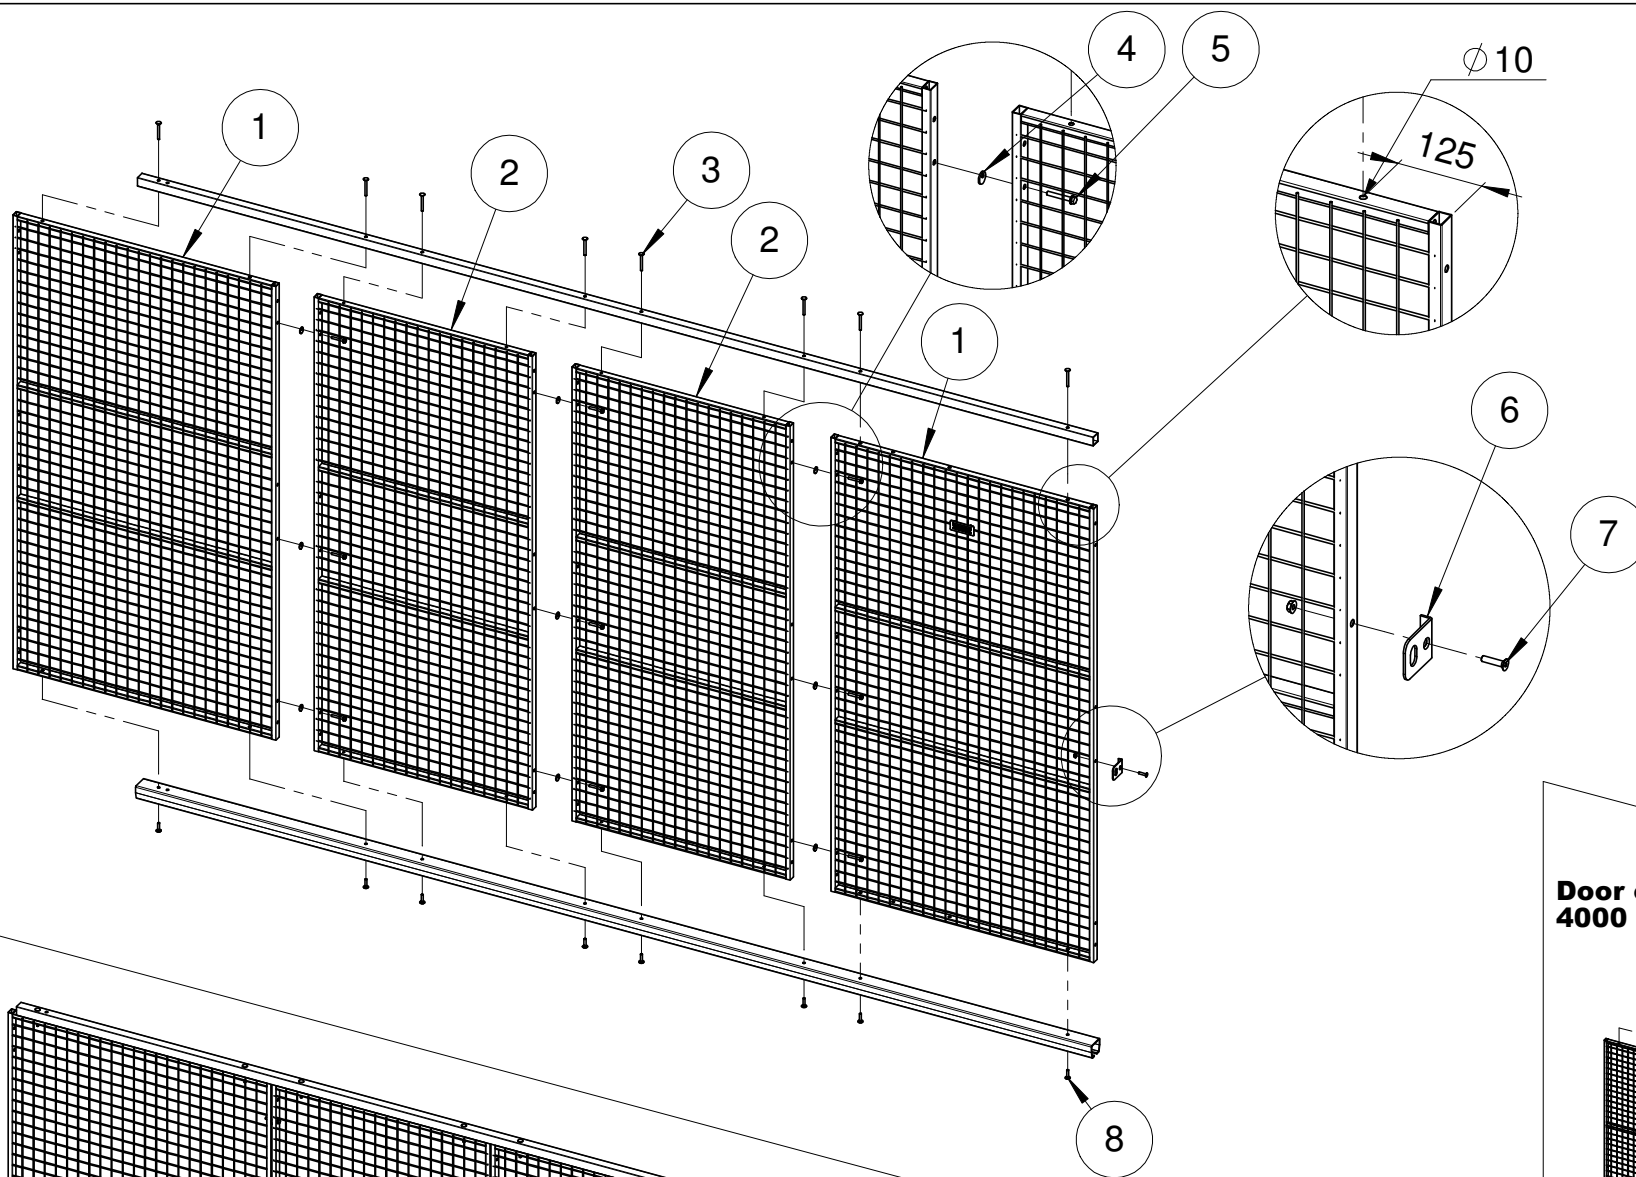

Pos	Description	Art.no
1	Kit Bracket SmF	36700074
2	Holder 118,5x30x3	36700085
3	Bolt M6S8x12 Din 931	89056358
4	Screw MF6S M8x30	89050140
5	Nut M8 Tensifl.Din 6923	89050525
6	Tube 30x20 L=2200 End sh.	36001060
7	Holder 118,5x125x3	36700084
8	Sec.plate padlock UX short	26510519
9	Guide 30mm	36700033
10	Guide Linear	36700029
11	Screw MF6S M8x20	89050143
12	Nut M8 M6M	89050527
13	Washer M8	89050269
14	Bracket Guidroller	36700159
15	Screw Ø4,8x16/100	89050101
16	Support For post	39202410

SmarTeam ID: 00034224

4

**Kit 382 Linear
slide door Caelum**

5

Door opening
4000 mm

Pos	Description	Art.no
1	Door UX450 P 2100x1180	36118100
2	Door UX450 P 2100x980 L/R	36098100
3	Bolt MVBF 8x75 fzb	89050159
4	Washer 26x9x3 eccentric	89050290
5	Bolt M8x55 Tensi	89050044
6	Sec.plate padlock UX short	26510519
7	Screw MF6S M8x35 Din 7991	89050138
8	Bolt MVBF M8x35 fzb	89050156
9	Wheel RollingC CA4RPS	89051540
10	Stop Rollingc. F50	89051542
11	Support wheel RollingC 41B	89051541
12	Screw Ø4,8x16/100	89050101
13	Support For post	39202410
34	Troax Sign	89200000
35	Rail Linear 5872	26506048
36	Tube 40x40 L=5872 Linear	36500698