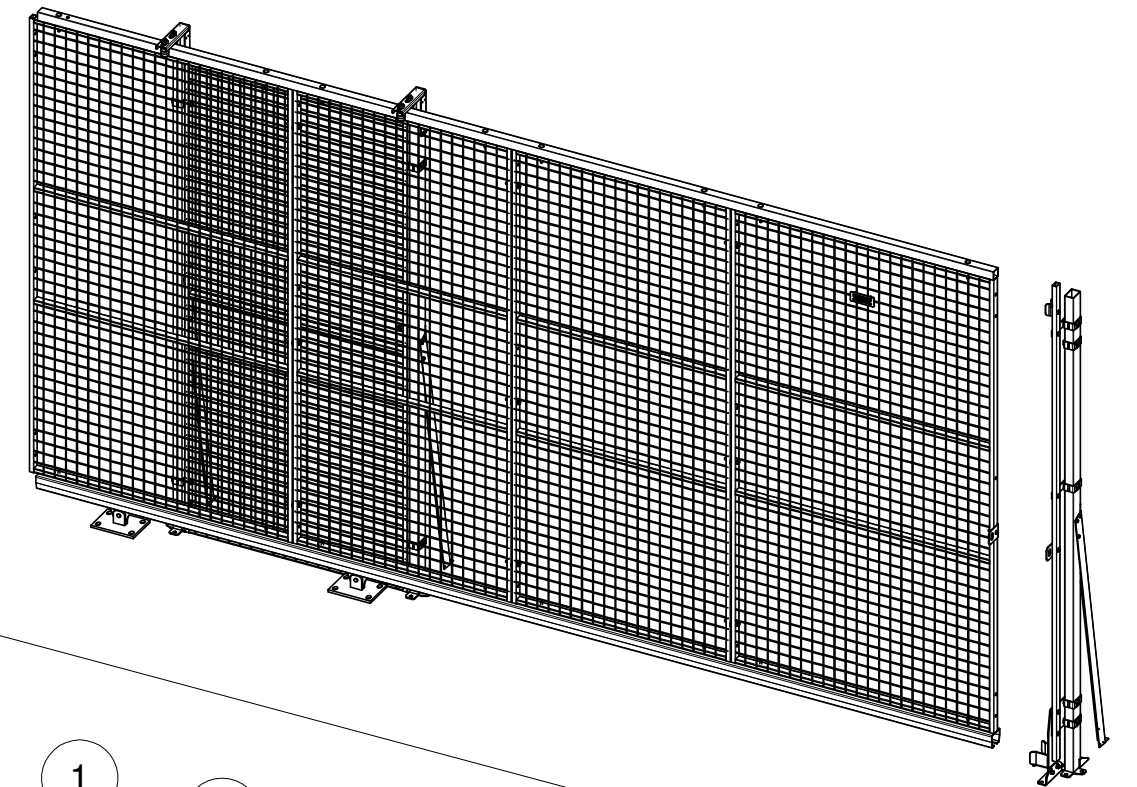

Pos	Description	Art.no
1	Kit Bracket SmF	36700074
2	Holder 118,5x30x3	36700085
3	Bolt M6S8x12 Din 931	89056358
4	Screw MF6S M8x30	89050140
5	Nut M8 Tensifl.Din 6923	89050525
6	Tube 30x20 L=2200 End sh.	36001060
7	Holder 118,5x125x3	36700084
8	Sec.plate padlock UX short	26510519
9	Guide 30mm	36700033
10	Guide Linear	36700029
11	Screw MF6S M8x20	89050143
12	Nut M8 M6M	89050527
13	Washer M8	89050269
14	Bracket Guidroller	36700159
15	Screw Ø4,8x16/100	89050101
16	Support For post	39202410

SmarTeam ID: 00034224

4

**Kit 382 Linear
slide door Caelum**

5

Door opening
4000 mm

Pos	Description	Art.no
1	Door UX450 P 2100x1180	36118100
2	Door UX450 P 2100x980 L/R	36098100
3	Bolt MVBF 8x75 fzb	89050159
4	Washer 26x9x3 eccentric	89050290
5	Bolt M8x55 Tensi	89050044
6	Sec.plate padlock UX short	26510519
7	Screw MF6S M8x35 Din 7991	89050138
8	Bolt MVBF M8x35 fzb	89050156
9	Wheel RollingC CA4RPS	89051540
10	Stop Rollingc. F50	89051542
11	Support wheel RollingC 41B	89051541
12	Screw Ø4,8x16/100	89050101
13	Support For post	39202410
34	Troax Sign	89200000
35	Rail Linear 5872	26506048
36	Tube 40x40 L=5872 Linear	36500698