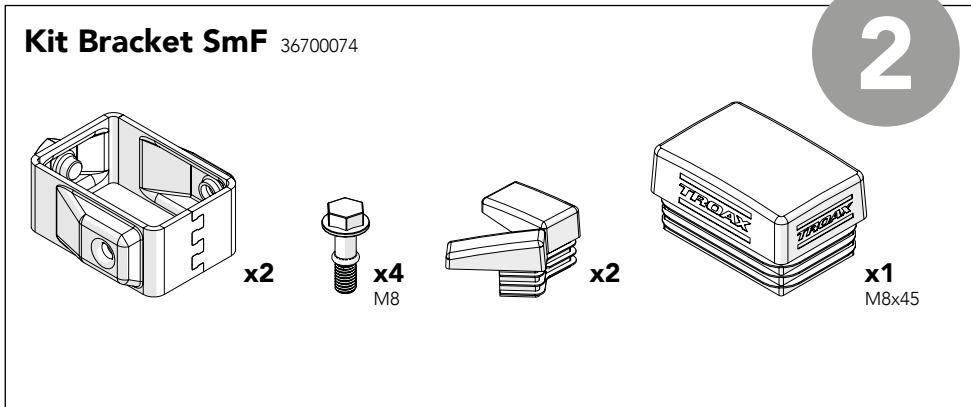

Saloon door

Kit 36907200

Art no: 88754738 ver. 01
Print no: 201806-8024-EN

Kit Saloon Door

Art no: 88754738 ver. 01

Art no: 88754738 ver. 01