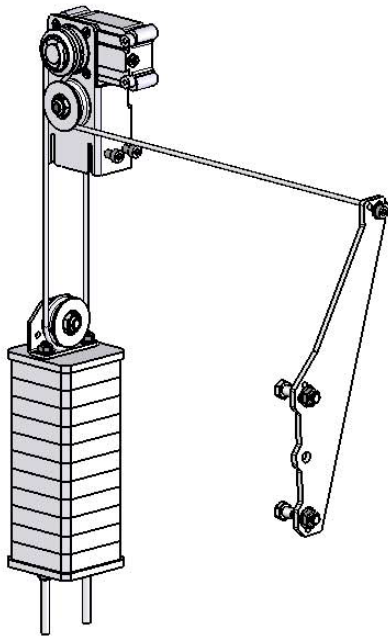

Follow Me

8340 WP Dörrstängare Skjutport

8340 WP Door closer Sliding door

80x80

Right opening door

Left opening door