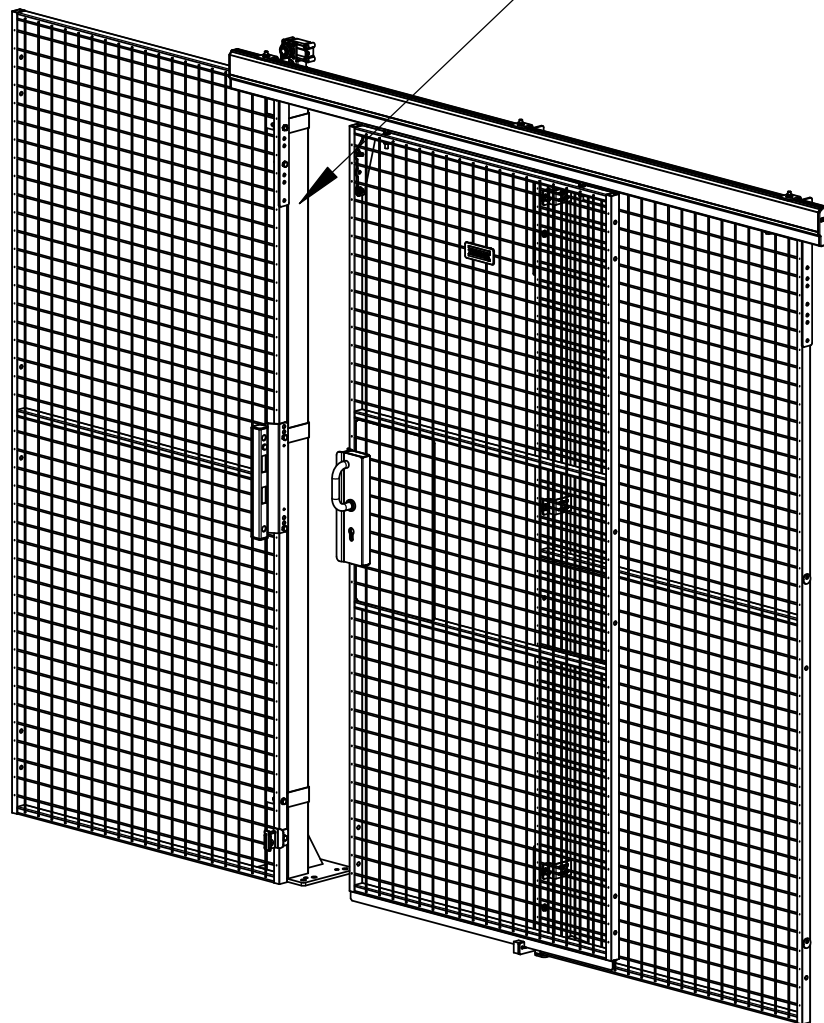

Follow Me

8340 WP Dörrstängare Skjutport

8340 WP Door closer Sliding door

80x80

Right opening door

Left opening door