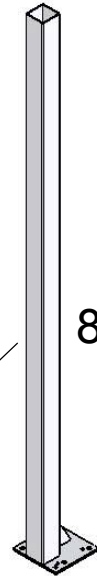

Follow Me

8340 WP Dörrstängare Skjutport

8340 WP Door closer Sliding door

80x80

Right opening door

Left opening door