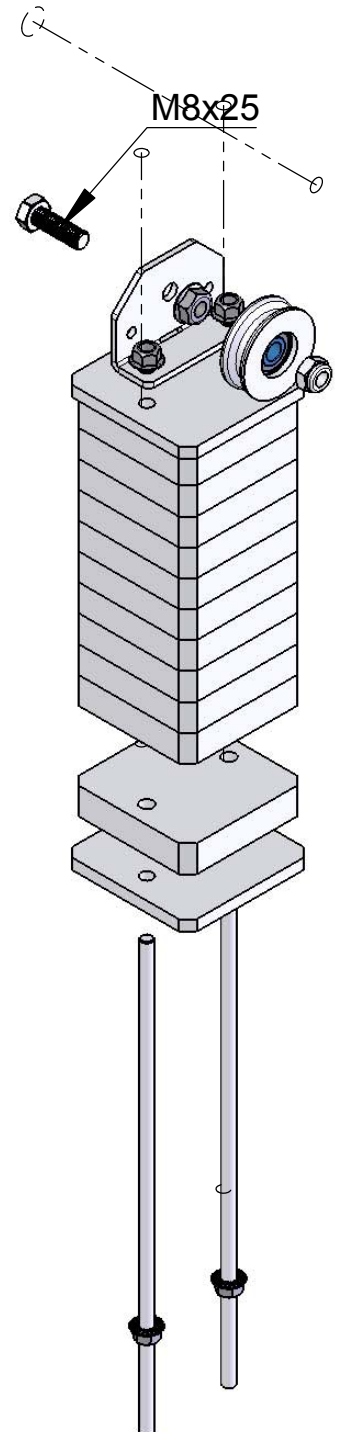

Follow Me

8340 WP Dörrstängare Skjutport

8340 WP Door closer Sliding door

80x80

Right opening door

Left opening door