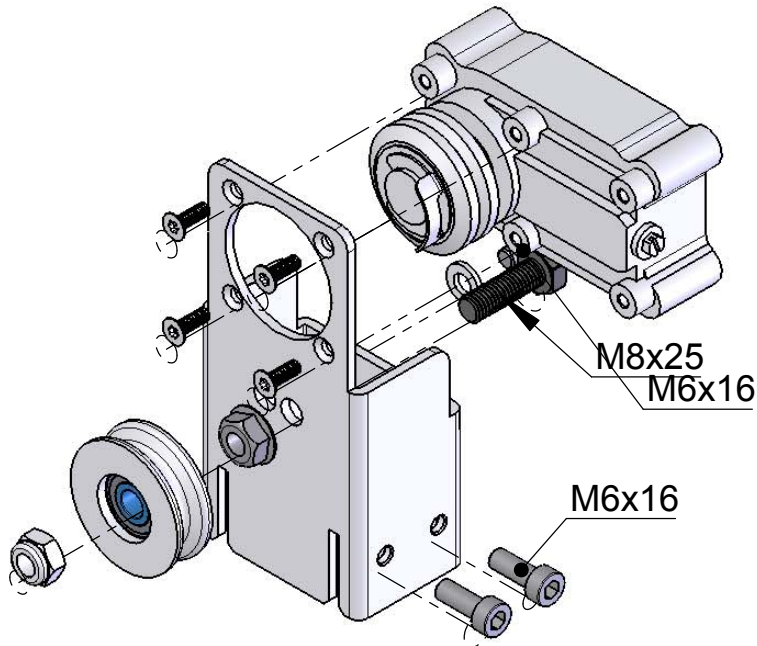

Follow Me

8340 WP Dörrstängare Skjutport

8340 WP Door closer Sliding door

80x80

Right opening door

Left opening door