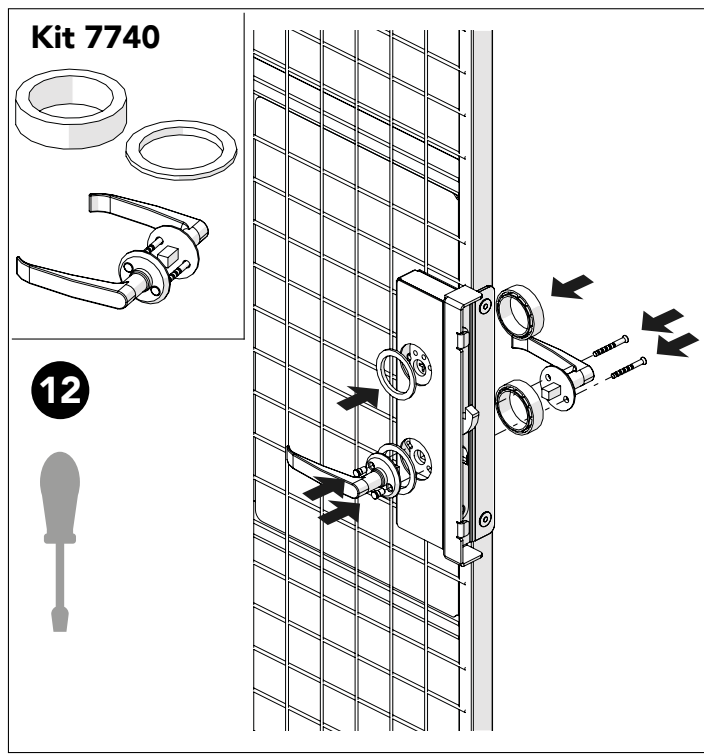

Art.no: 88754500 ver. 01