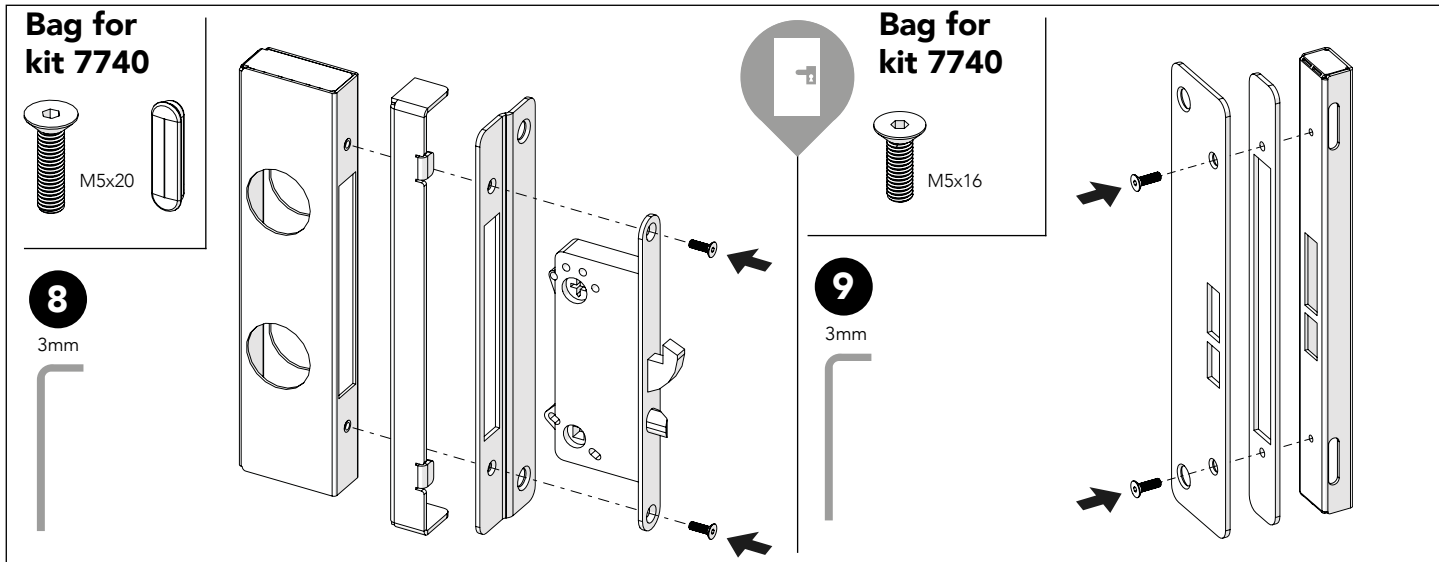

7

13mm

M8x35

5mm

M8

Art.no: 88754500 ver. 01

**Kit 405 UX + Bag for kit 405
+ Bag for kit 7730**

13