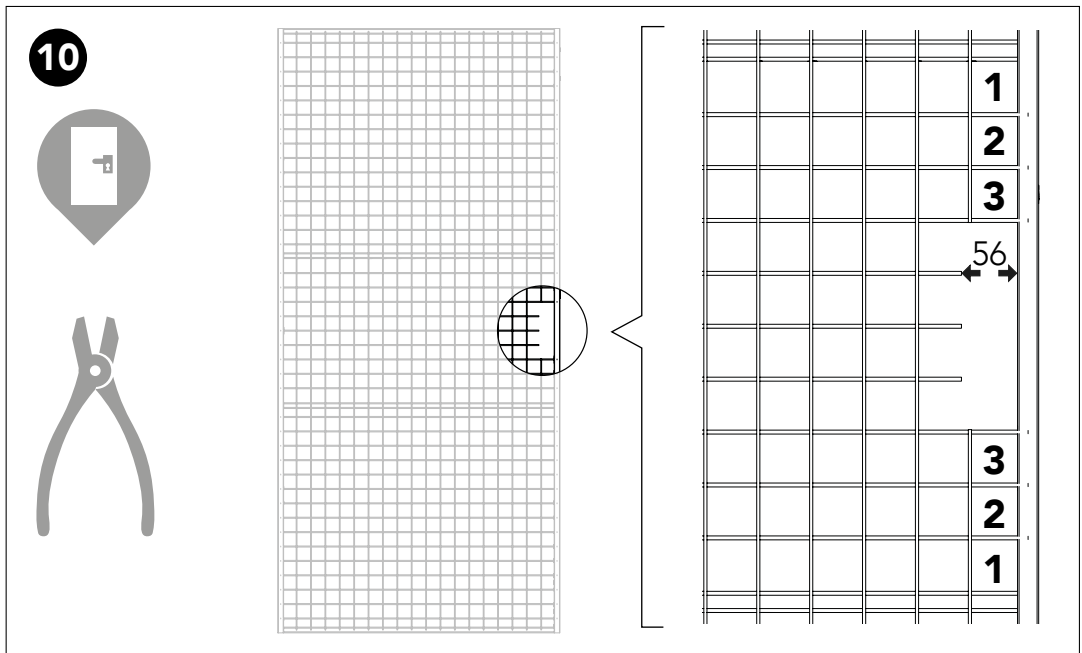

Art.no: 88754500 ver. 01