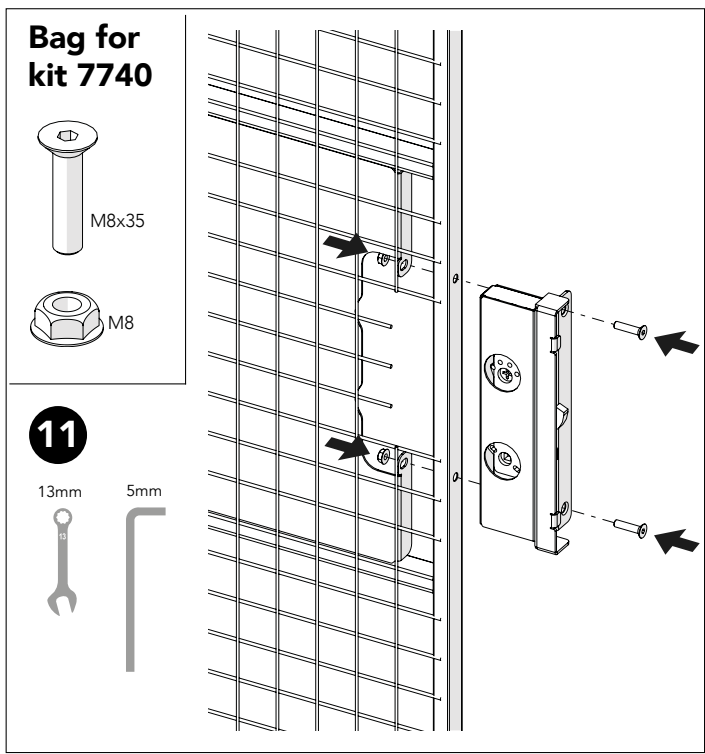

7

13mm

M8x35

5mm

M8

Art.no: 88754500 ver. 01

**Kit 405 UX + Bag for kit 405
+ Bag for kit 7730**

13