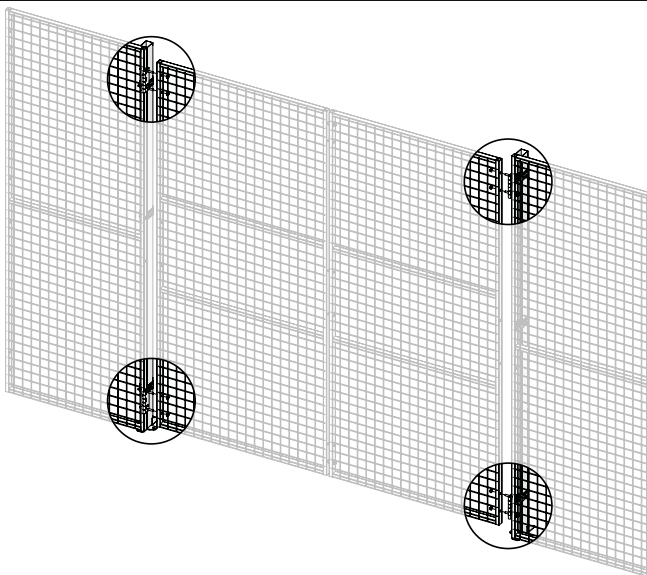

**Quickdrilling screw 4,2x13 20500350**

- 89050082 x15 4,2x13

**Bag for  
kit 7730**

**2**

**Bag for  
kit 7730/405**

**3**

**Bag for  
kit 7730**

**4**