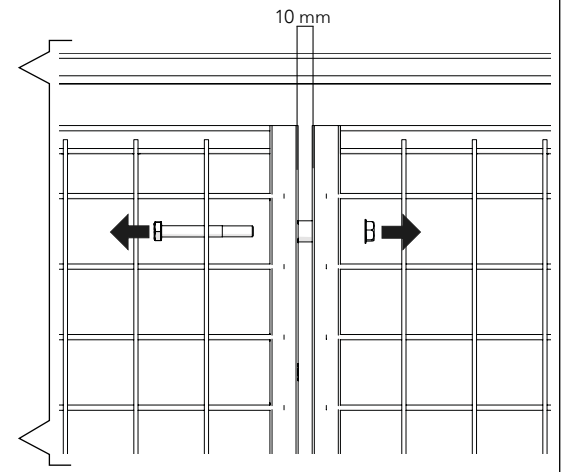

Art.no: 88754499 ver. 01

**Quickdrilling screw 4,2x13**

**5**

**6**

Art no: 88754499 ver.01

**Bag for kit 7730**

**7**

Art.no: 88754499 ver. 01