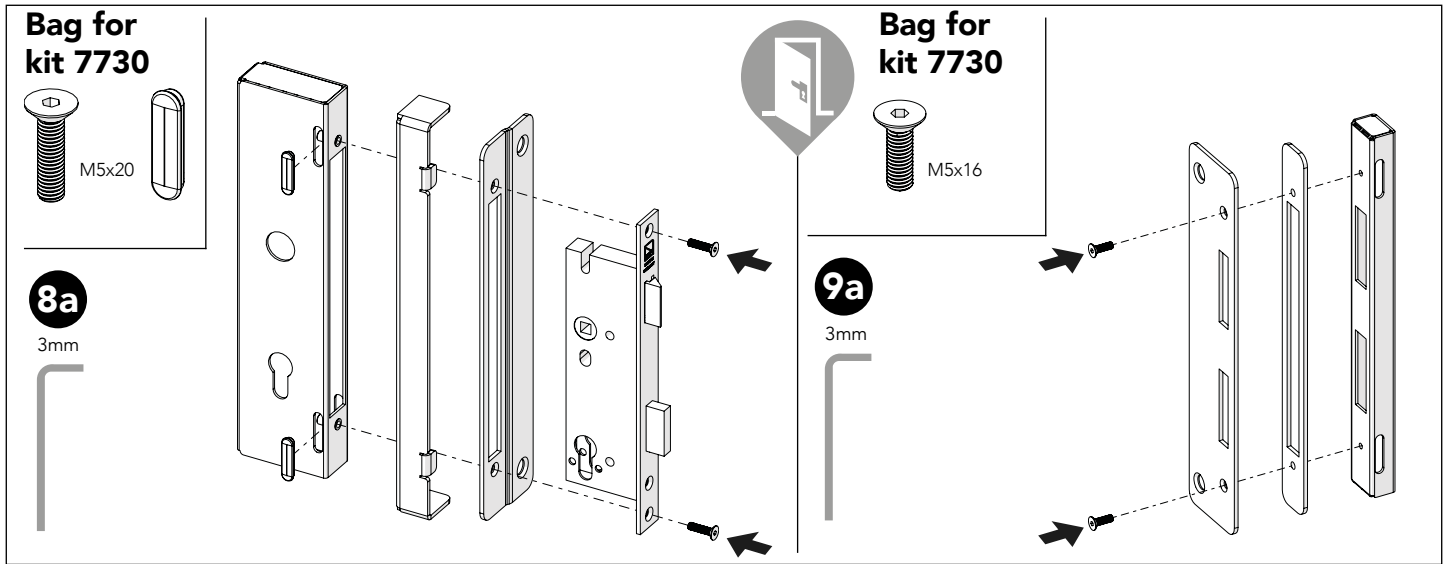

Art.no: 88754499 ver. 01

**Quickdrilling screw 4,2x13**

**5**

**6**

Art no: 88754499 ver.01

**Bag for kit 7730**

**7**

Art.no: 88754499 ver. 01