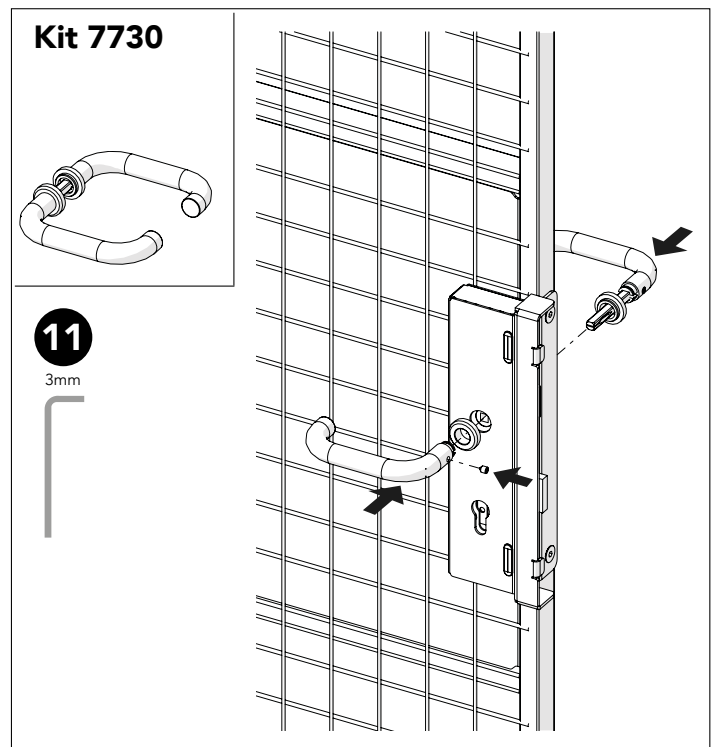

Art.no: 88754499 ver. 01

**Quickdrilling screw 4,2x13**

**5**

**6**

Art no: 88754499 ver.01

**Bag for kit 7730**

**7**

Art.no: 88754499 ver. 01