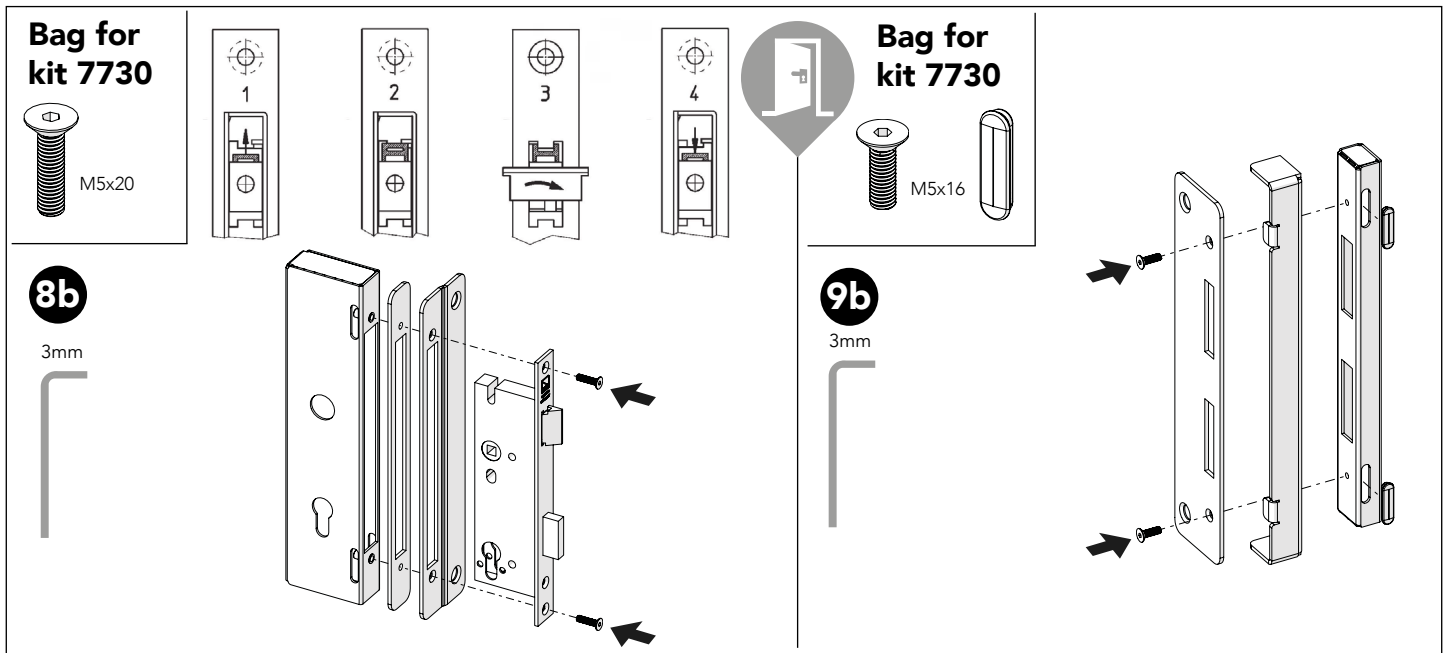

Art.no: 88754499 ver. 01

**Quickdrilling screw 4,2x13**

**5**

**6**

Art no: 88754499 ver.01

**Bag for kit 7730**

**7**

Art.no: 88754499 ver. 01