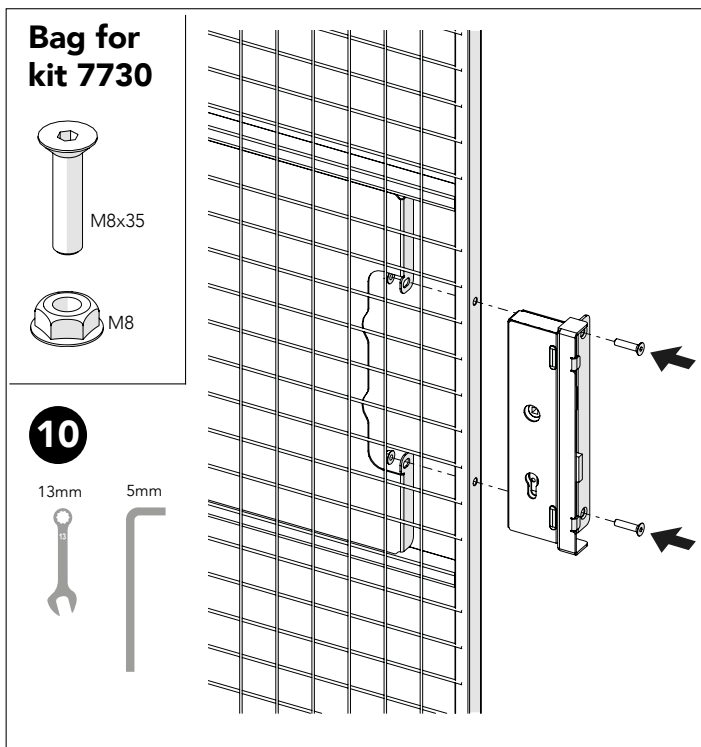

Art.no: 88754499 ver. 01

**Quickdrilling screw 4,2x13**

**5**

**6**

Art no: 88754499 ver.01

**Bag for kit 7730**

**7**

Art.no: 88754499 ver. 01