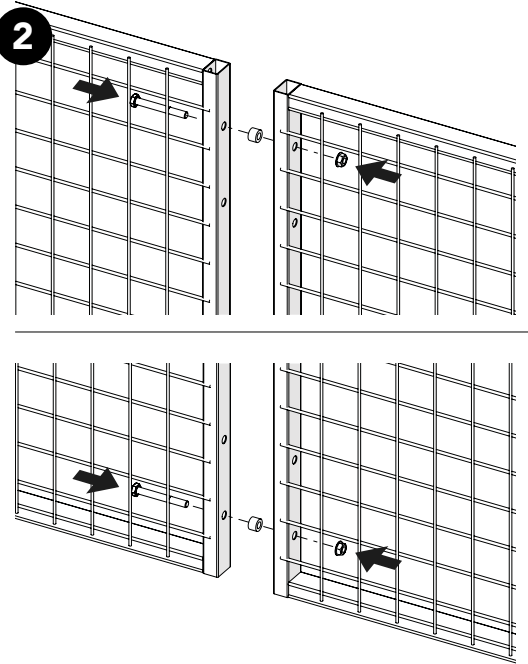

**Bag for
kit 7730**

2

**Bag for
kit 7730/405**

3

**Bag for
kit 7730**

4

Art.no: 88754499 ver. 01