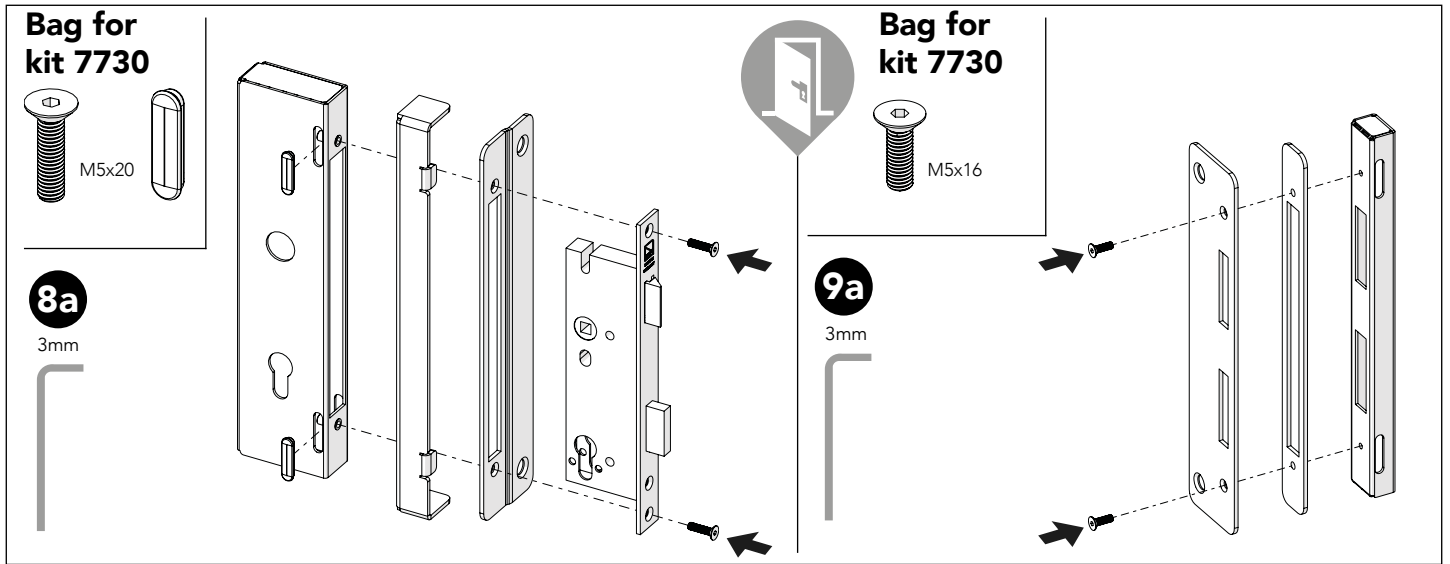

6

13mm

Art no: 88754492 ver.02

**Kit UXP
Swing door**

7

13mm

5 mm

Art.no: 88754492 Ver. 02