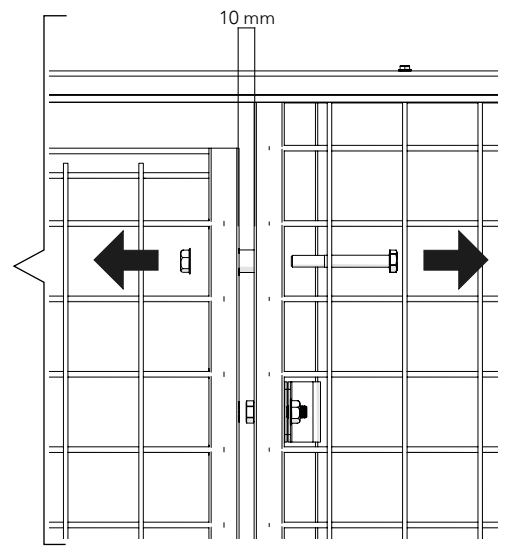

Art no: 88754492 ver.02

Bag for kit 7730 88697730

**Bag for
kit 7730**

**Bag for
kit 7730**

**Bag for
kit 7730**

Art.no: 88754492 ver. 02

**Kit UXP
Swing door**

5

6

13mm

Art no: 88754492 ver.02

**Kit UXP
Swing door**

7

13mm

5 mm

Art.no: 88754492 Ver. 02