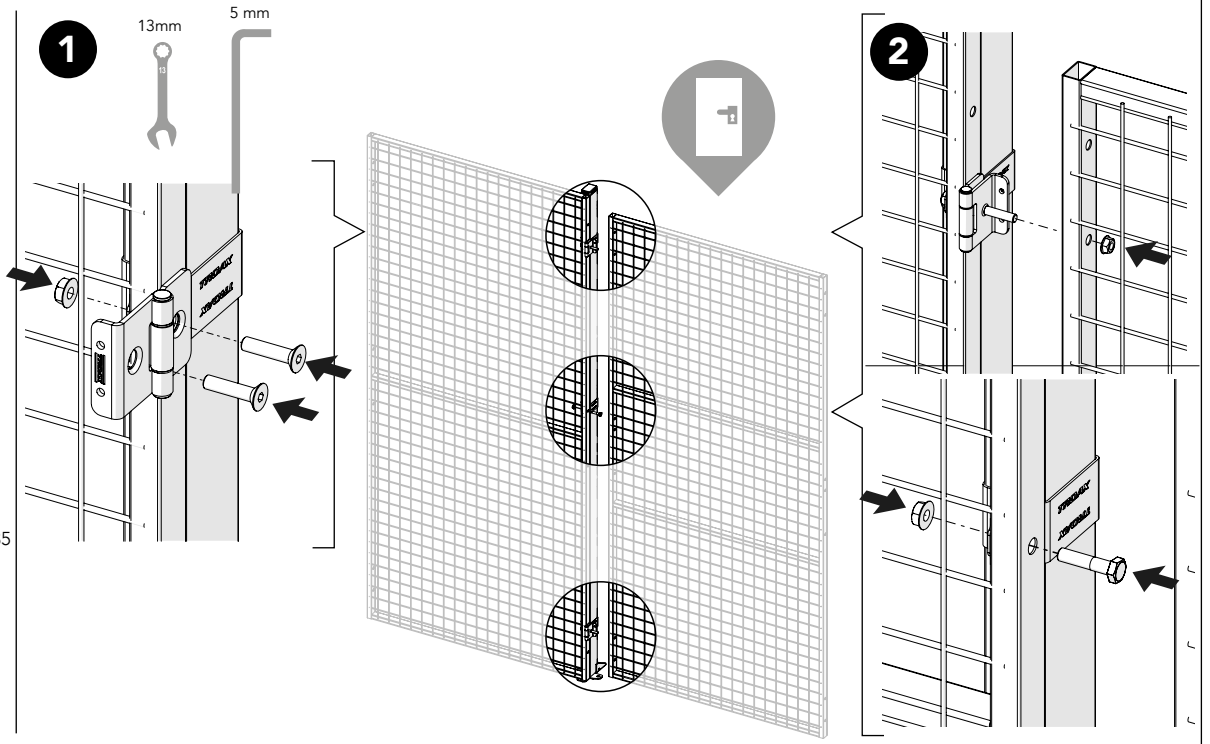

**Kit UXP
Swing door**

**Bag for
kit 7730**

**Bag for
kit 7730**

**Kit UXP
Swing door**

5

6

13mm

Art no: 88754492, ver. 004