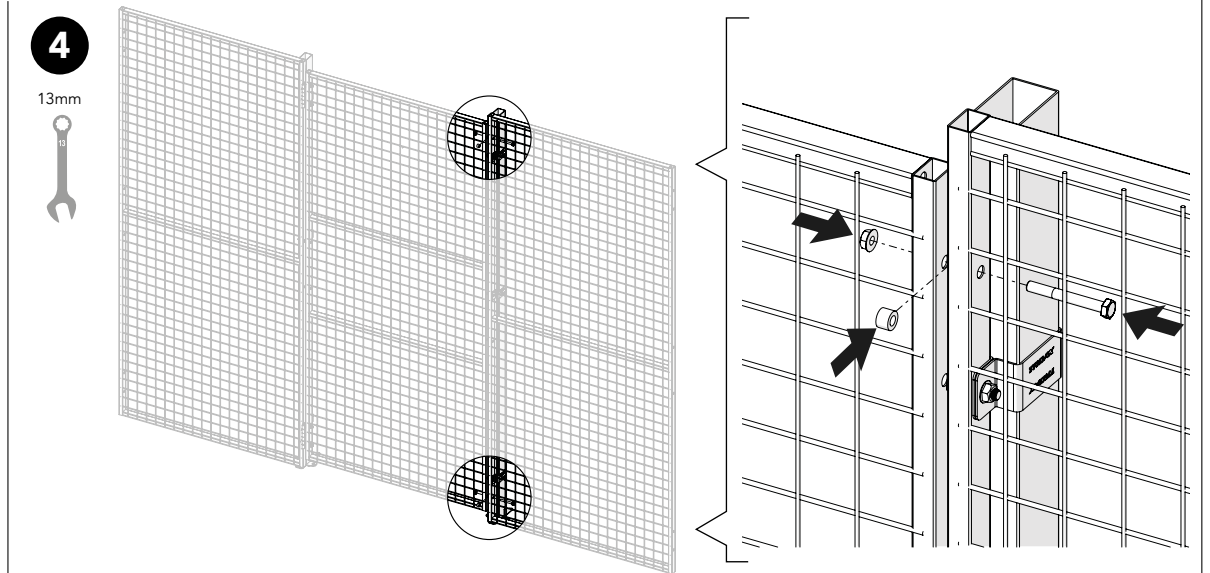

**Kit UXP
Swing door**

**Bag for
kit 7730**

**Bag for
kit 7730**

**Kit UXP
Swing door**

5

6

13mm

Art no: 88754492, ver. 004