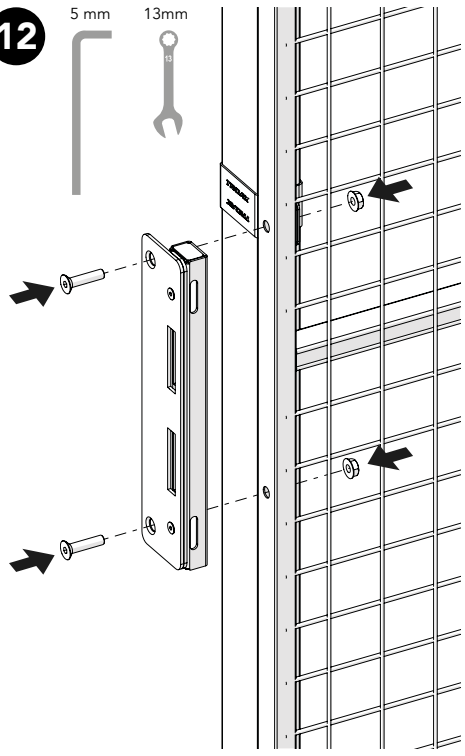

**Bag for
kit 7730**

12

5 mm

13mm