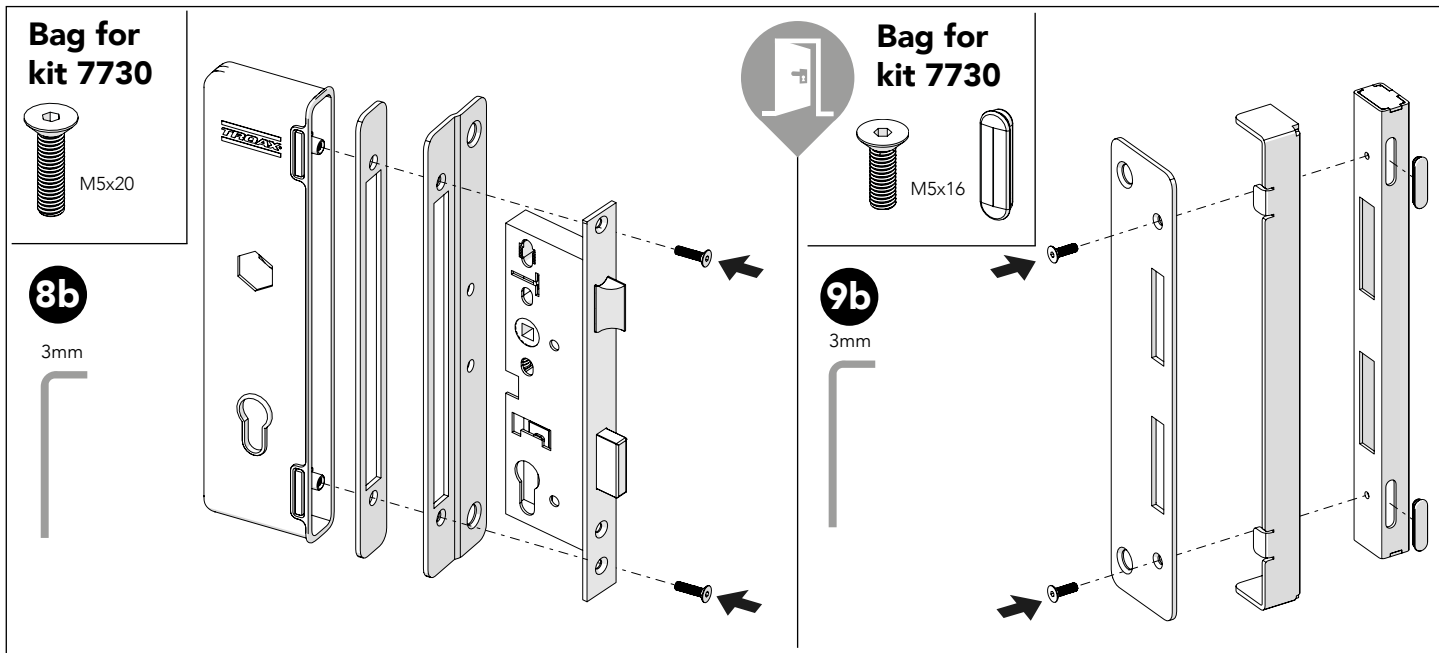

**Kit UXP
Swing door**

7

13mm

5 mm

Art no: 89754492 ver: 004

Art no: 88754492, ver. 004