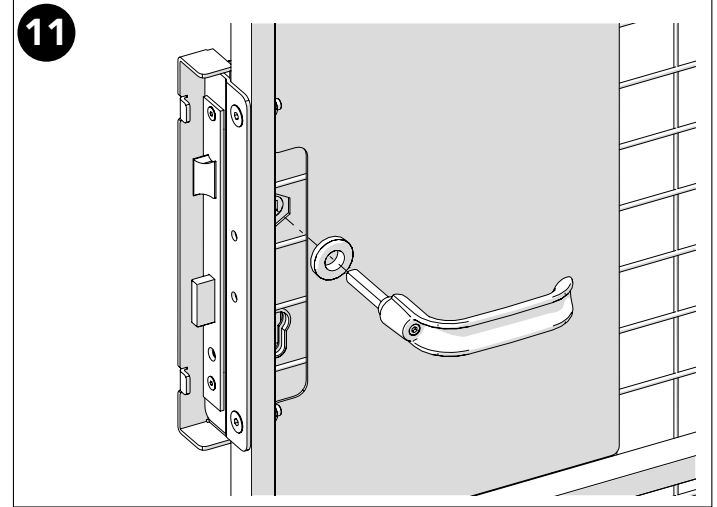

**Kit UXP
Swing door**

7

13mm

5 mm

Art no: 89754492 ver: 004

Art no: 88754492, ver. 004