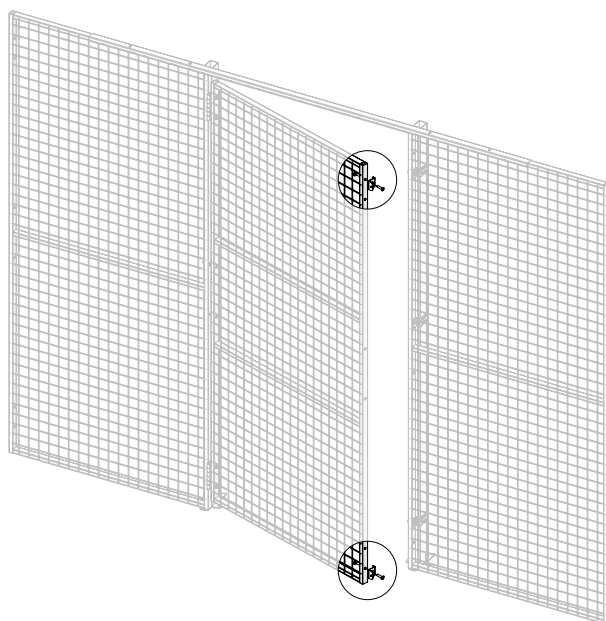

**Kit UXP
Swing door**

7

13mm

5 mm