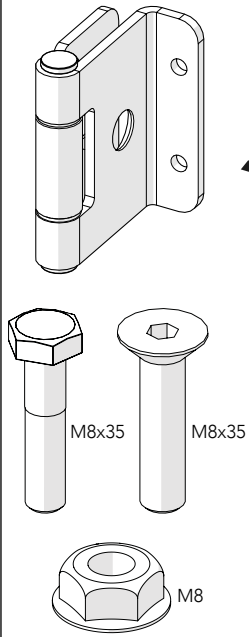

89050042 x3

36700045 x2

89050525 x13

89050138 x7

Bag for handle 88650330

89050339 x2

89052283 x2

89050338 x1

**Kit UXP
Swing door**

**Bag for
kit 7730**

**Bag for
kit 7730**

**Kit UXP
Swing door**

5

6

13mm

Art no: 88754492, ver. 004

**Kit UXP
Swing door**

7

13mm

5 mm

Art no: 89754492 ver: 004

Art no: 88754492, ver. 004