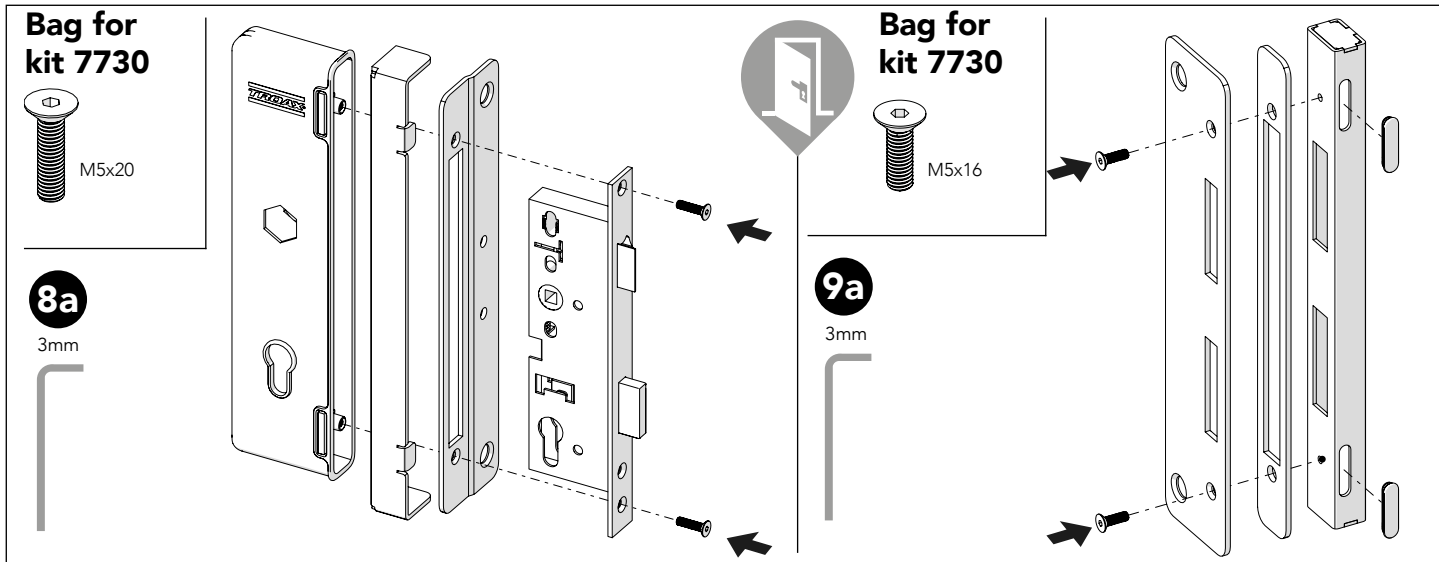

**Kit UXP
Swing door**

7

13mm

5 mm

Art no: 89754492 ver: 004

Art no: 88754492, ver. 004