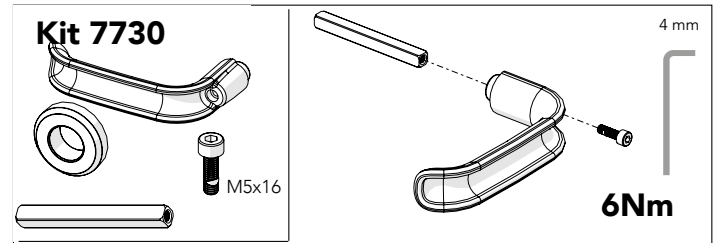

**Kit UXP
Swing door**

7

13mm

5 mm

Art no: 89754492 ver: 004

Art no: 88754492, ver. 004