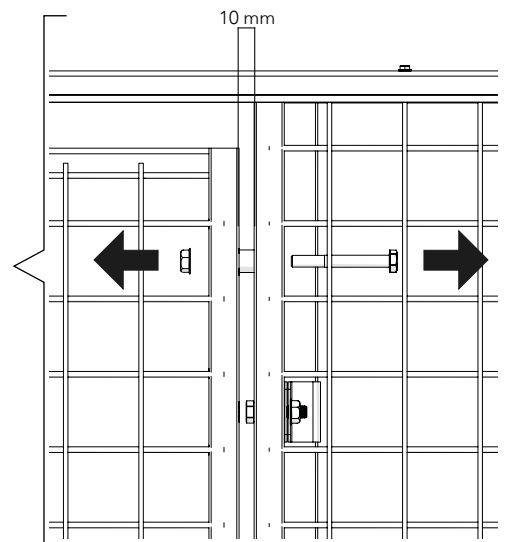

**Kit UXP
Swing door**

**Bag for
kit 7730**

**Bag for
kit 7730**

**Kit UXP
Swing door**

5

6

13mm

Art no: 88754492, ver. 004