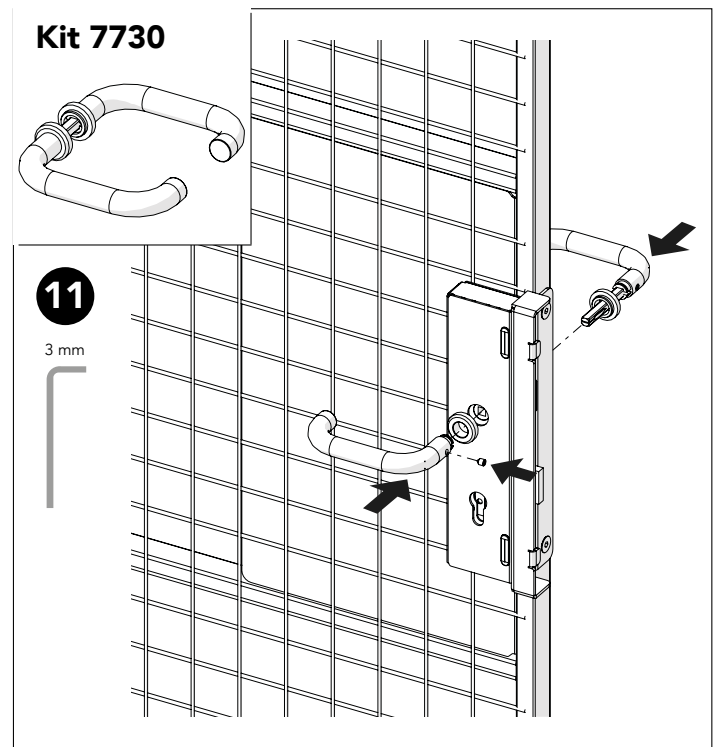

6

13mm

Art no: 88754492 ver.02

**Kit UXP
Swing door**

7

13mm

5 mm

Art.no: 88754492 Ver. 02

**Bag for
kit 7730**

12

5 mm

13mm

Kit 7730

13