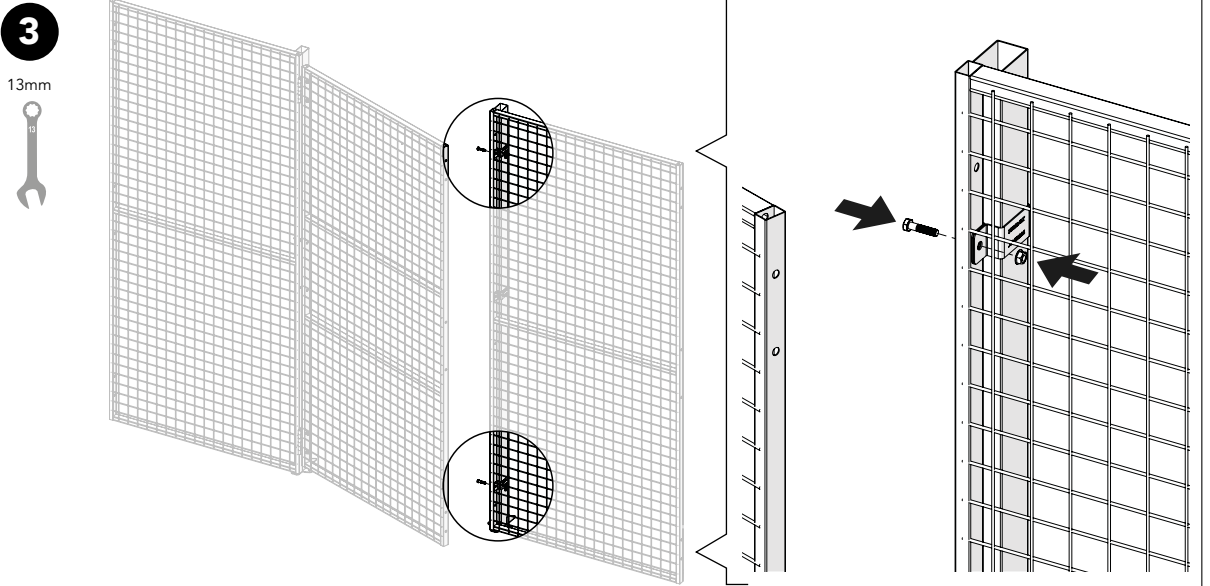

**Kit UXP
Swing door**

**Bag for
kit 7730**

**Bag for
kit 7730**

**Kit UXP
Swing door**

5

6

13mm

Art no: 88754492, ver. 004