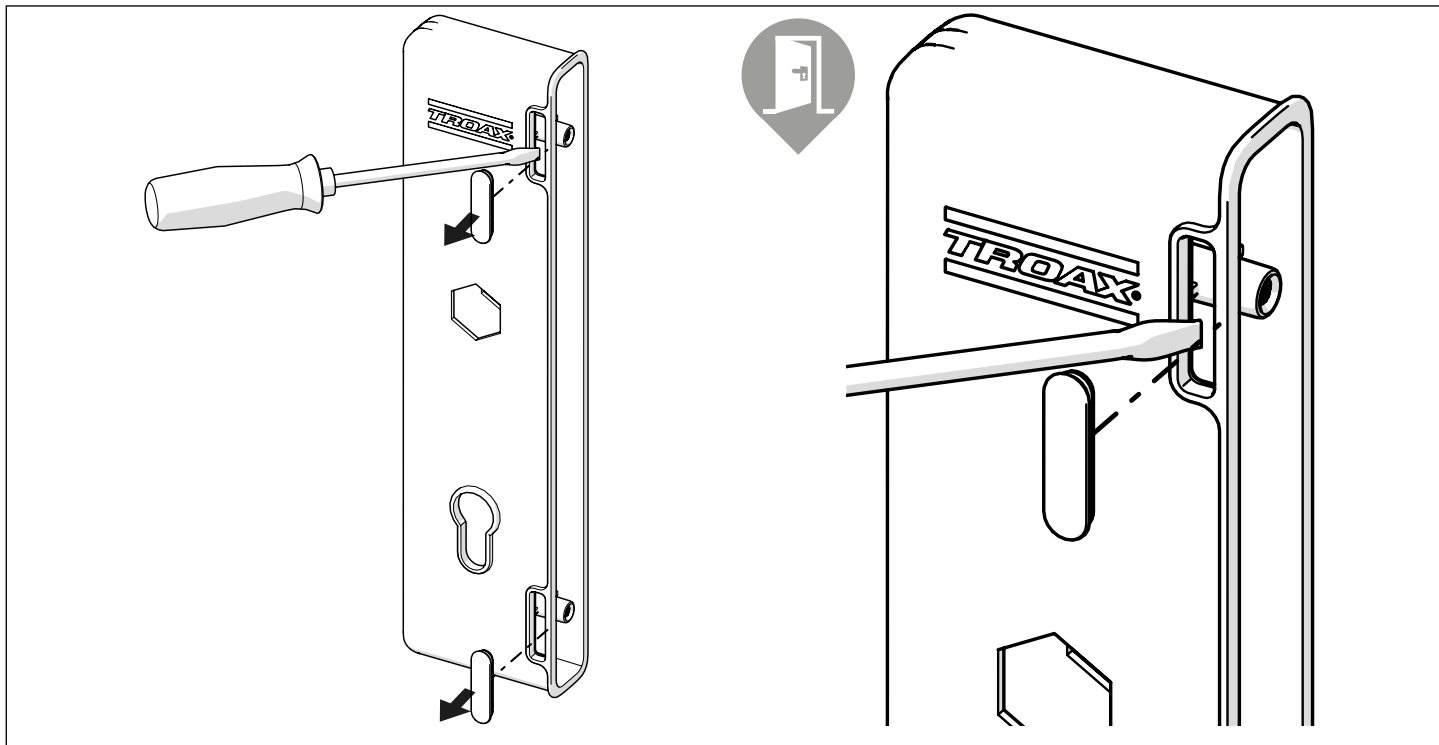

**Kit UXP
Swing door**

7

13mm

5 mm

Art no: 89754492 ver: 004

Art no: 88754492, ver. 004