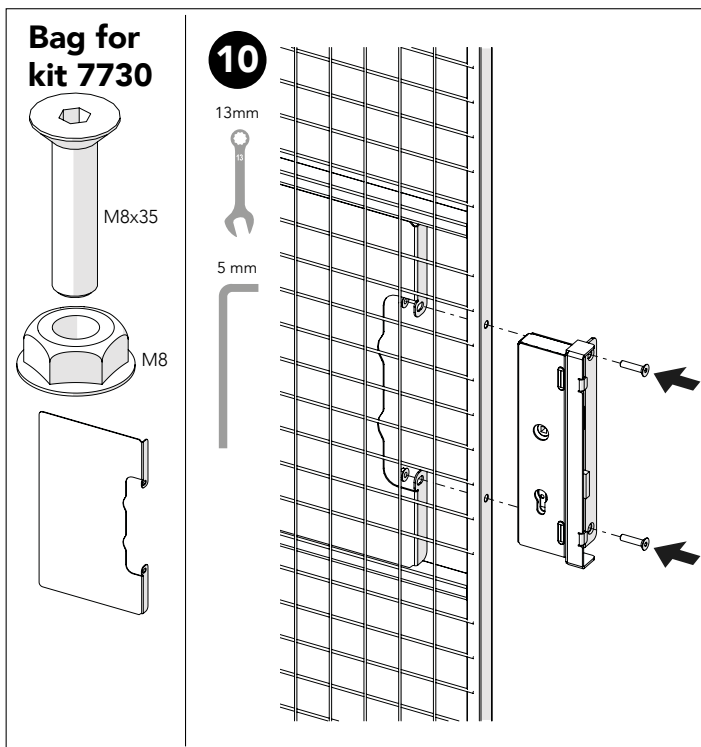

6

13mm

Art no: 88754492 ver.02

**Kit UXP
Swing door**

7

13mm

5 mm

Art.no: 88754492 Ver. 02