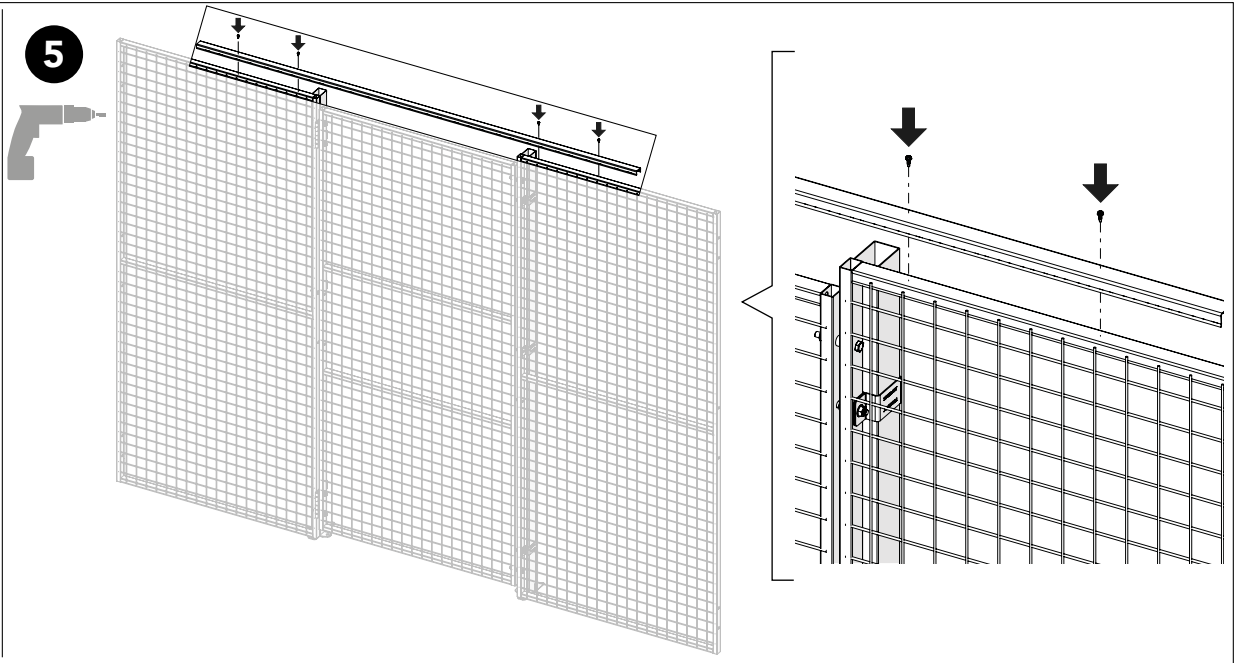

**Kit UXP
Swing door**

**Bag for
kit 7730**

**Bag for
kit 7730**

**Kit UXP
Swing door**

5

6

13mm

Art no: 88754492, ver. 004