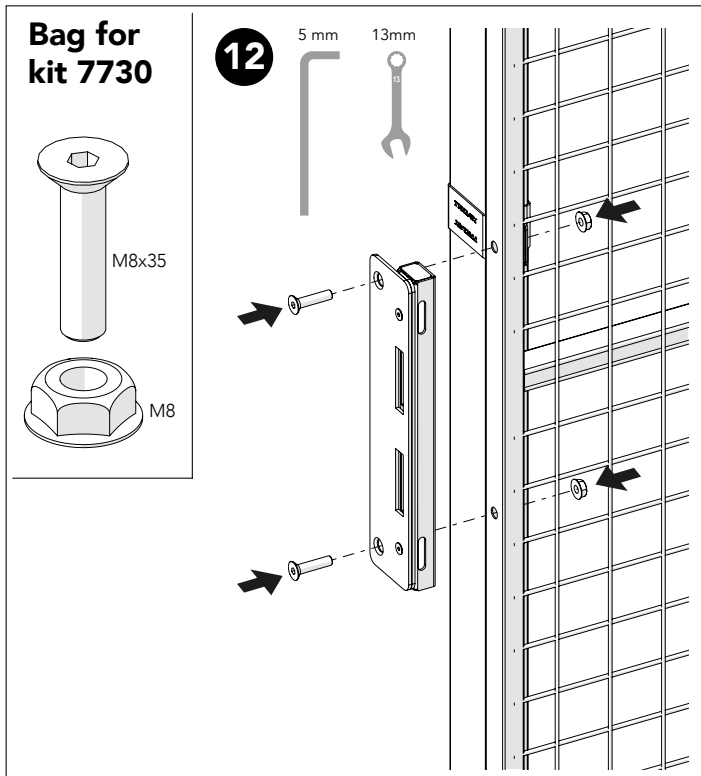

**Kit UXP
Swing door**

**Bag for
kit 7730**

**Bag for
kit 7730**

**Kit UXP
Swing door**

5

6

13mm

Art no: 88754492, ver. 004

**Kit UXP
Swing door**

7

13mm

5 mm

Art no: 89754492 ver: 004

Art no: 88754492, ver. 004