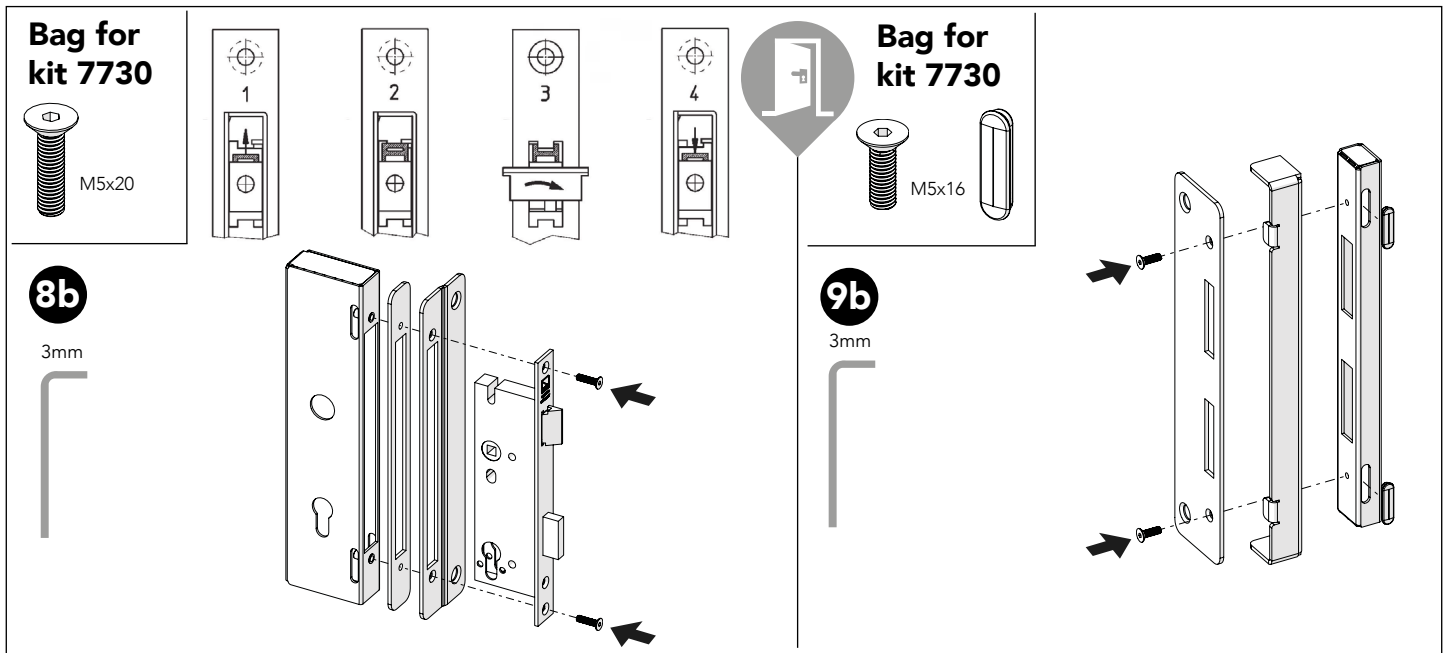

6

13mm

Art no: 88754492 ver.02

**Kit UXP
Swing door**

7

13mm

5 mm

Art.no: 88754492 Ver. 02