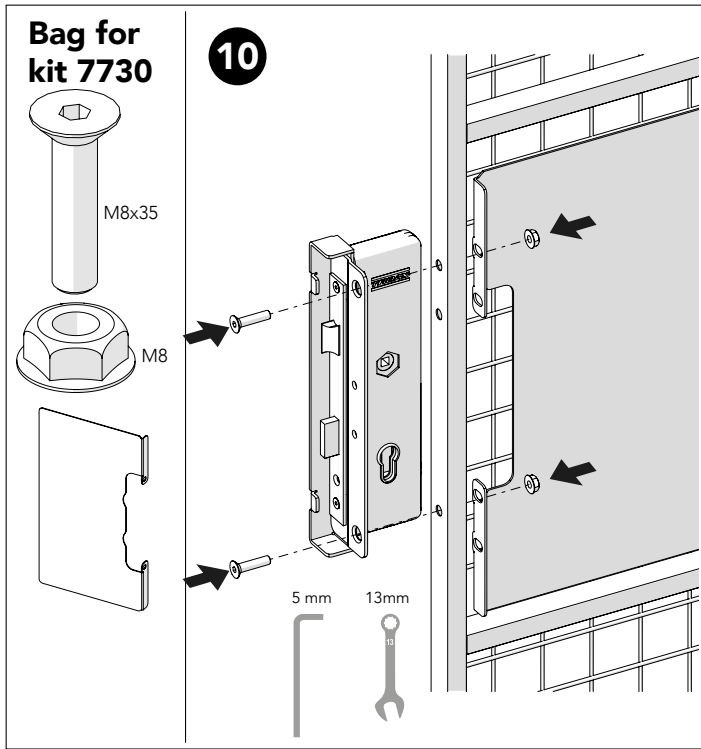

**Kit UXP
Swing door**

7

13mm

5 mm

Art no: 89754492 ver: 004

Art no: 88754492, ver. 004