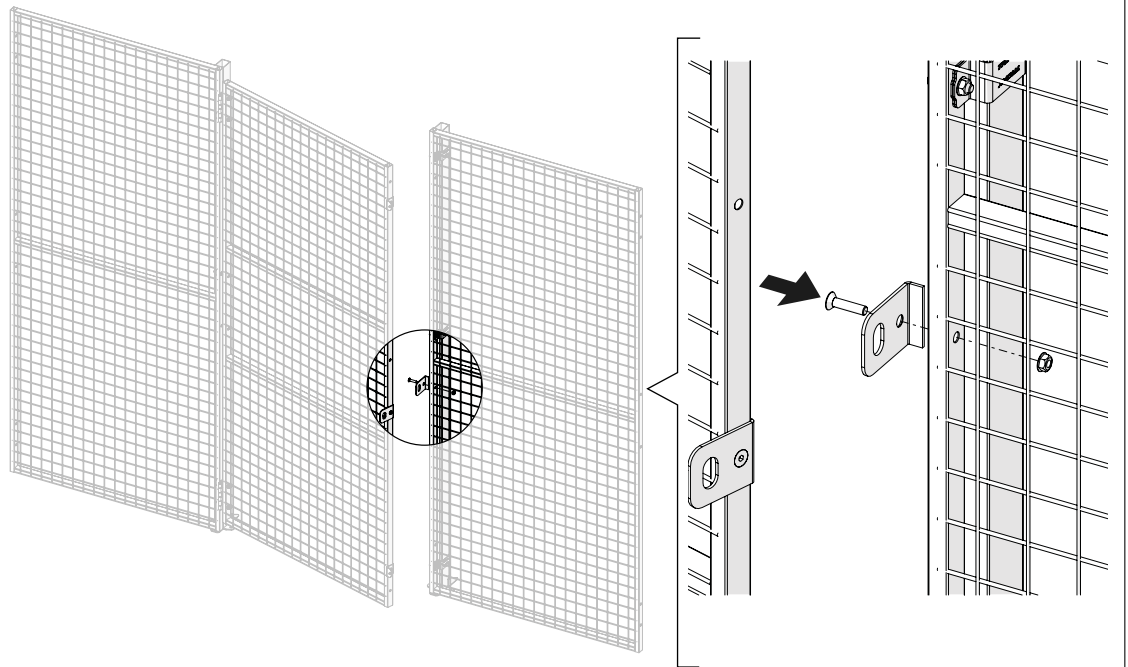

Kit UXP Swing door

6

13mm

5 mm

Art no: 88754001 ver. 02