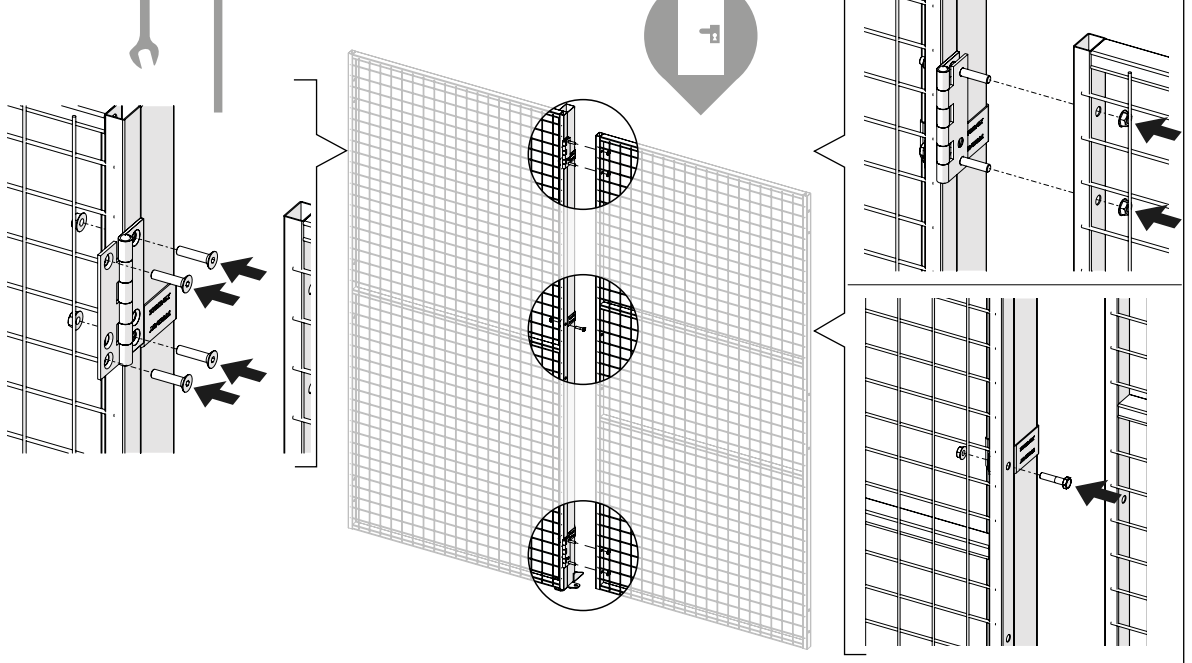

### Kit UXP Swing door

1 13mm 5mm