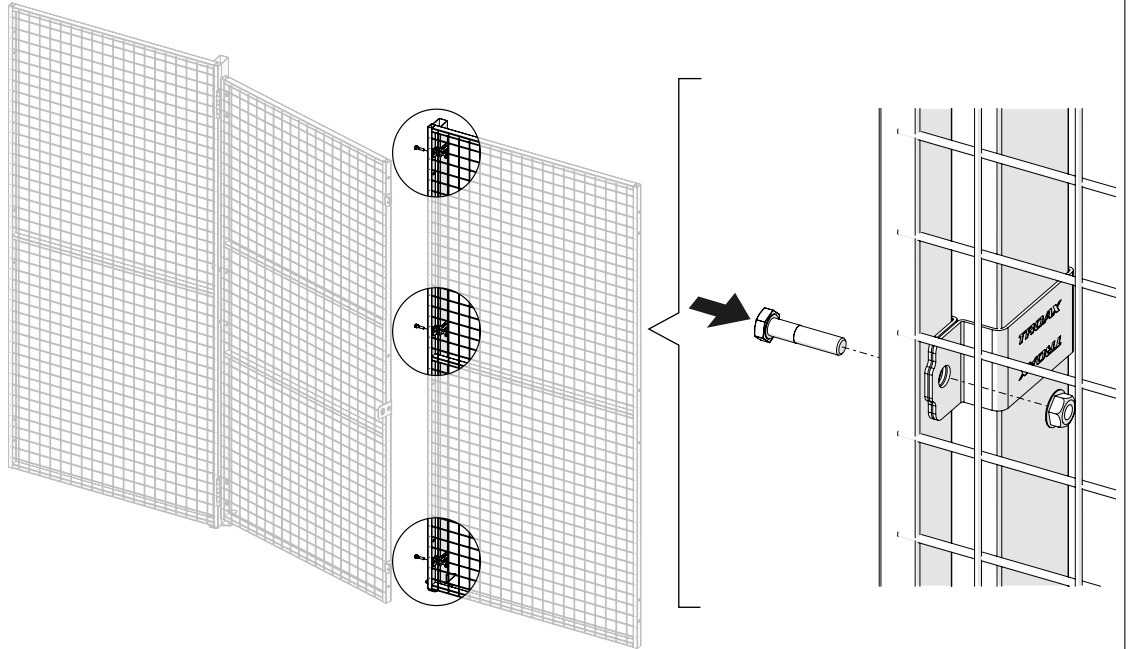

### Kit UXP Swing door

5

13mm