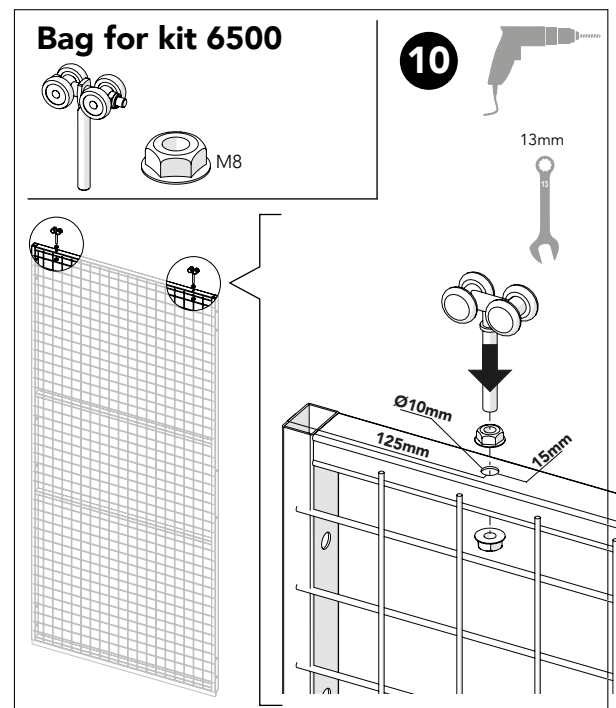

Art no: 88754314 ver. 003