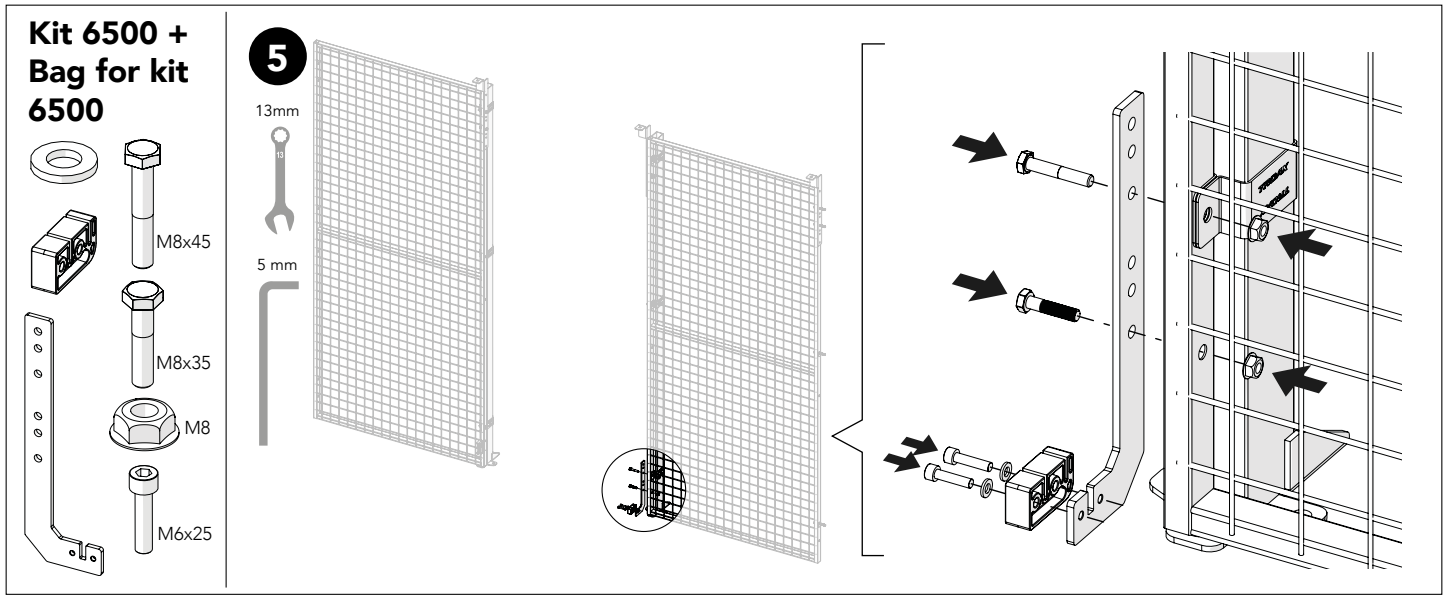

Art no: 88754314 ver. 003