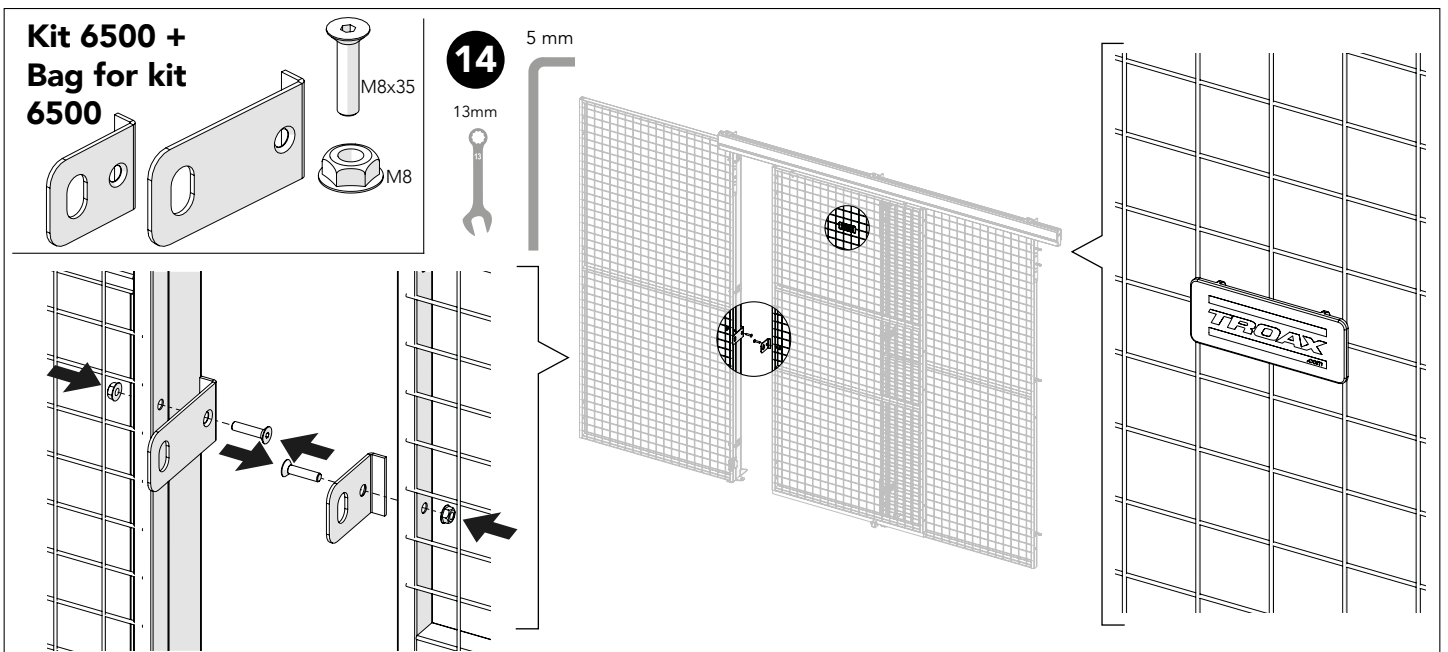

# Sliding door Padlock

Art no: 88754314.ver. 003

Art no: 88754314 ver. 003

Art. no.: 89754314, ver.: 003