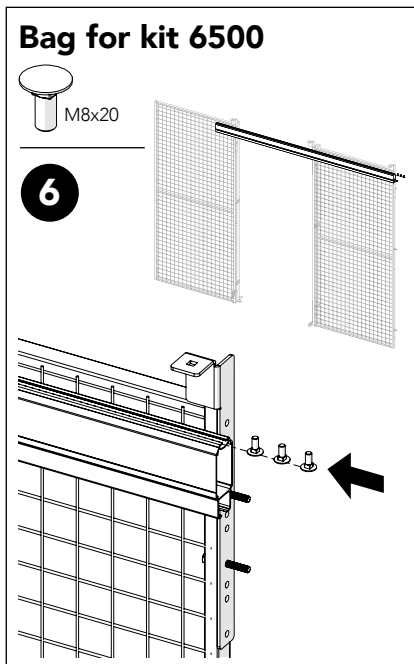

Art no: 88754314 ver. 003