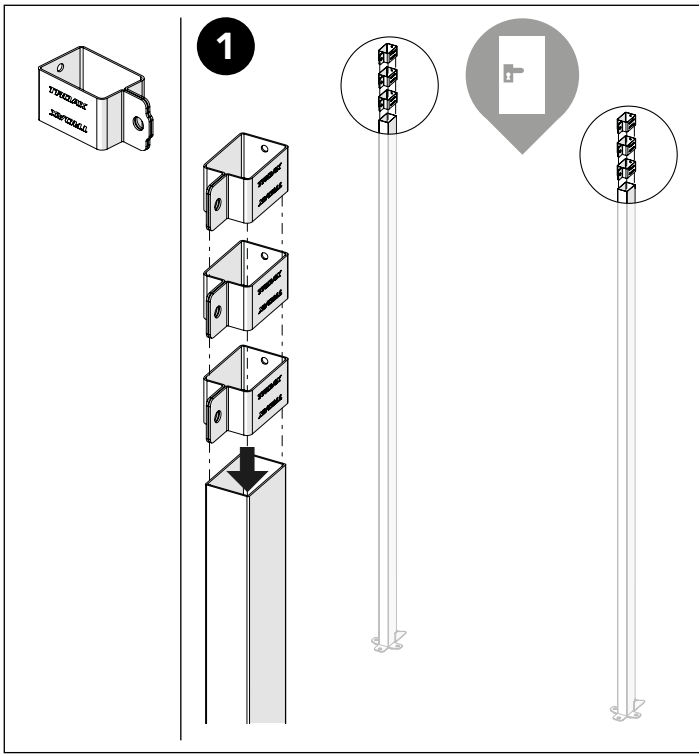

# SLIDING DOOR PADLOCK

KIT 36906500

# Sliding door Padlock

Art no: 88754314.ver. 003

Art no: 88754314 ver. 003

Art. no.: 89754314, ver.: 003