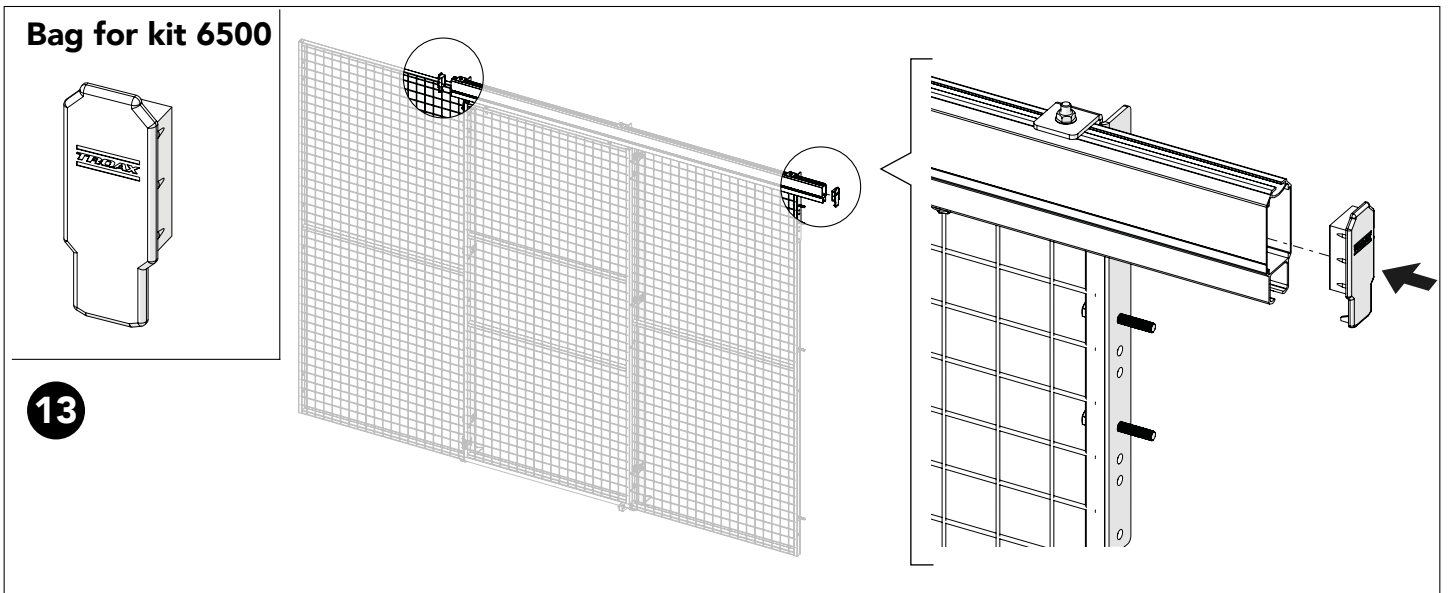

# Sliding door Padlock

Art no: 88754314.ver. 003

Art no: 88754314 ver. 003

Art. no.: 89754314, ver.: 003