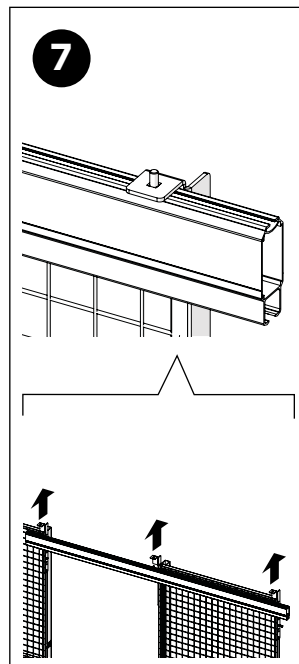

Art no: 88754314 ver. 003