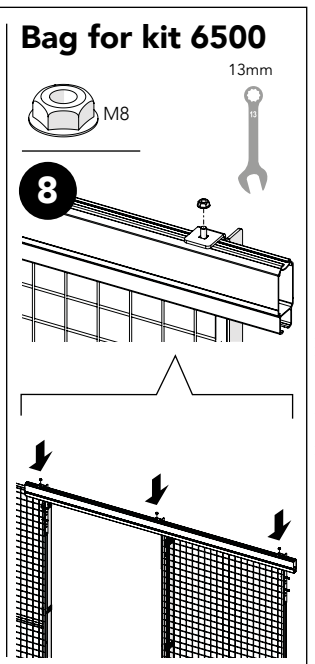

Art no: 88754314 ver. 003