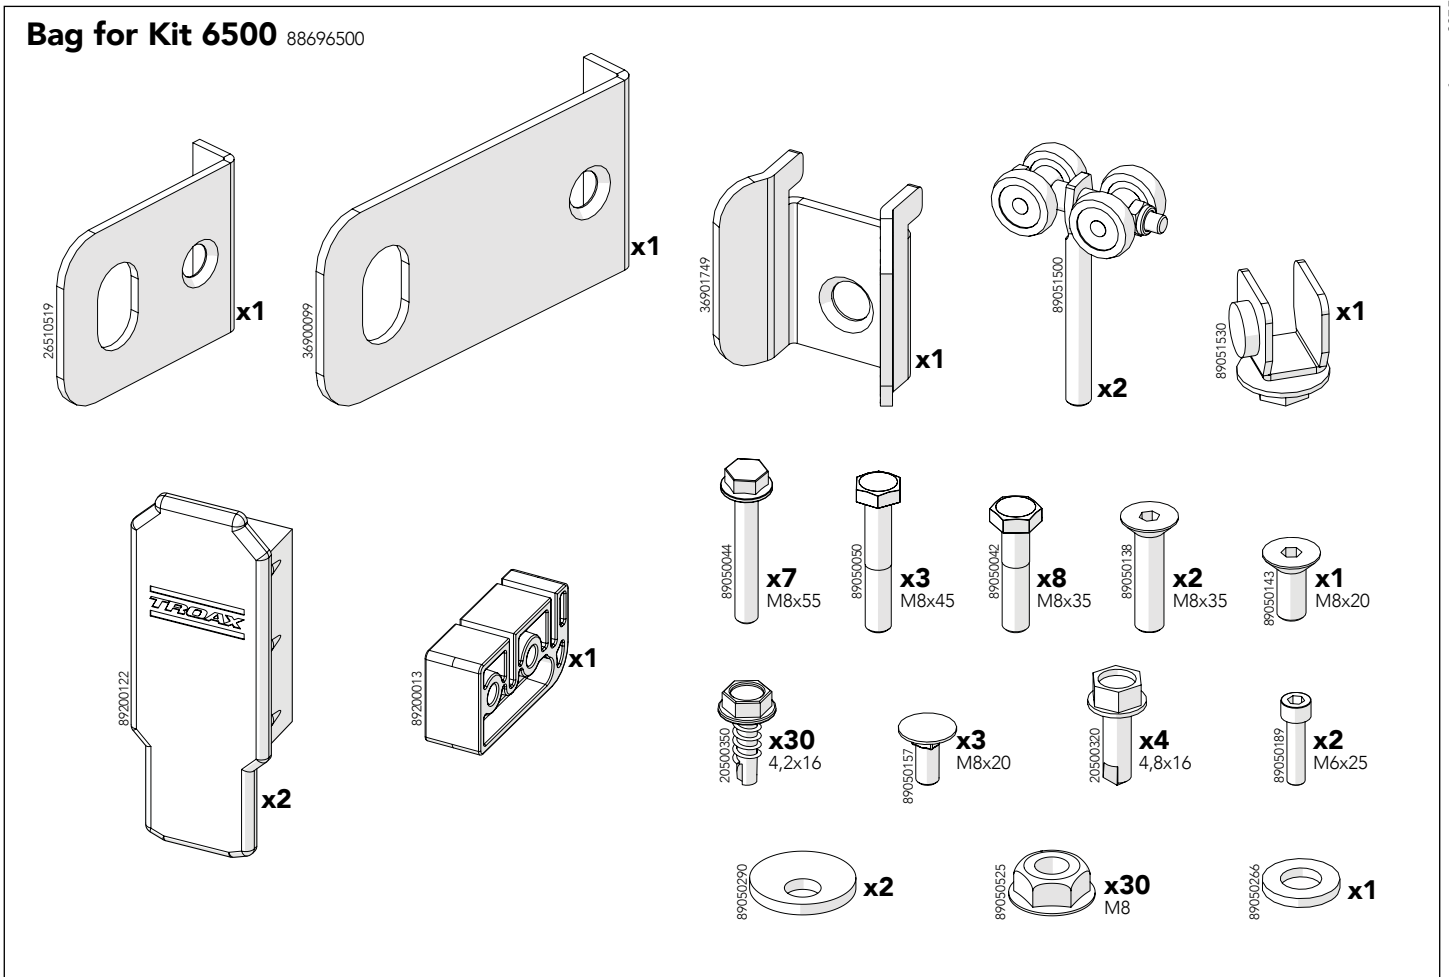

# SLIDING DOOR PADLOCK

KIT 36906500

# Sliding door Padlock

Art no: 88754314.ver. 003

Art no: 88754314 ver. 003

Art. no.: 89754314, ver.: 003