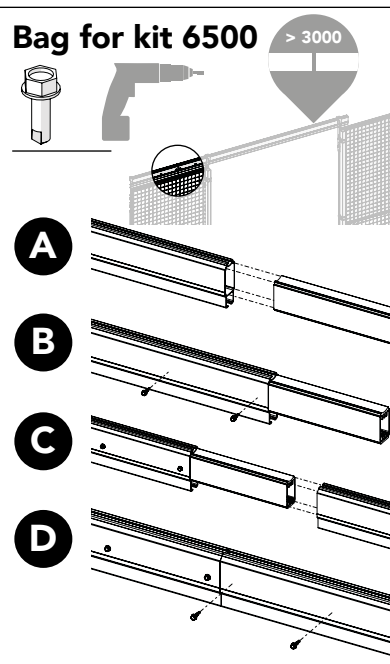

# SLIDING DOOR PADLOCK

KIT 36906500

# Sliding door Padlock

Art no: 88754314.ver. 003

Art no: 88754314 ver. 003

Art. no.: 89754314, ver.: 003