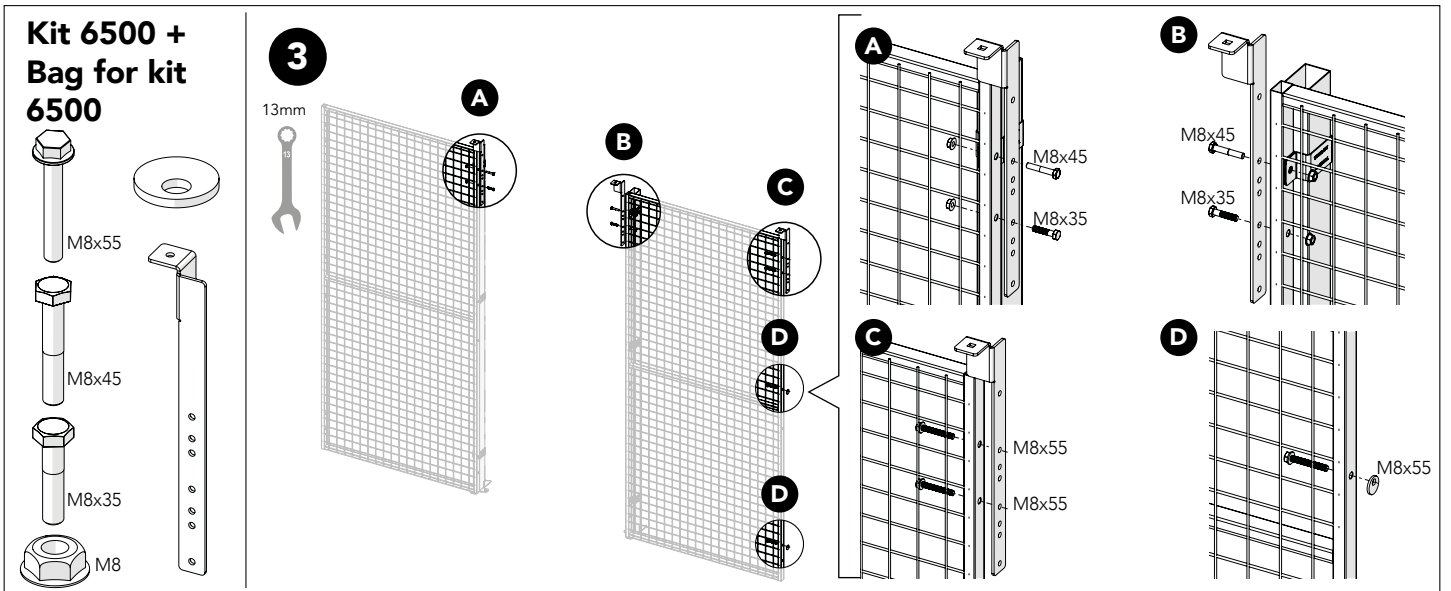

# SLIDING DOOR PADLOCK

KIT 36906500

# Sliding door Padlock

Art no: 88754314.ver. 003

Art no: 88754314 ver. 003

Art. no.: 89754314, ver.: 003