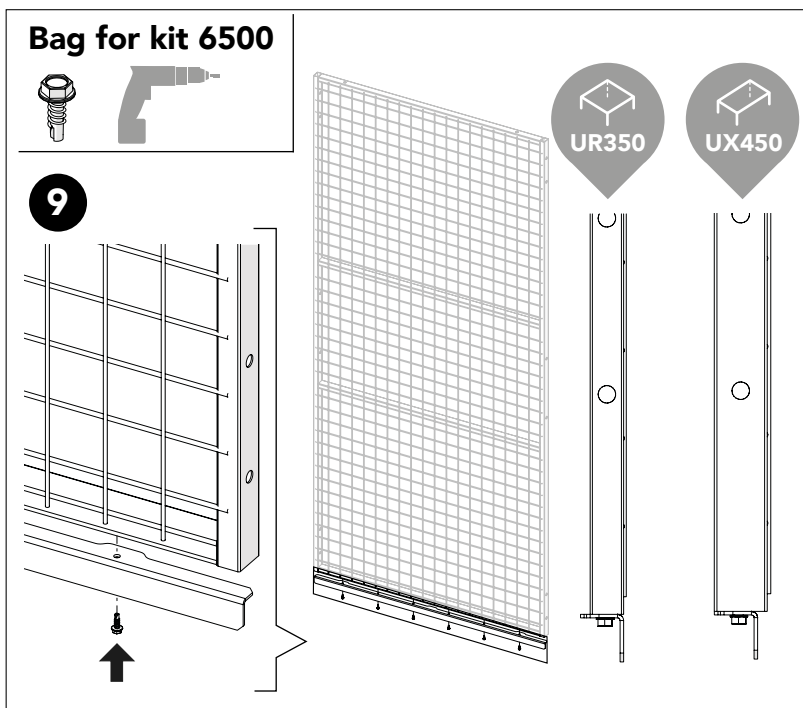

# SLIDING DOOR PADLOCK

KIT 36906500

# Sliding door Padlock

Art no: 88754314.ver. 003

Art no: 88754314 ver. 003

Art. no.: 89754314, ver.: 003