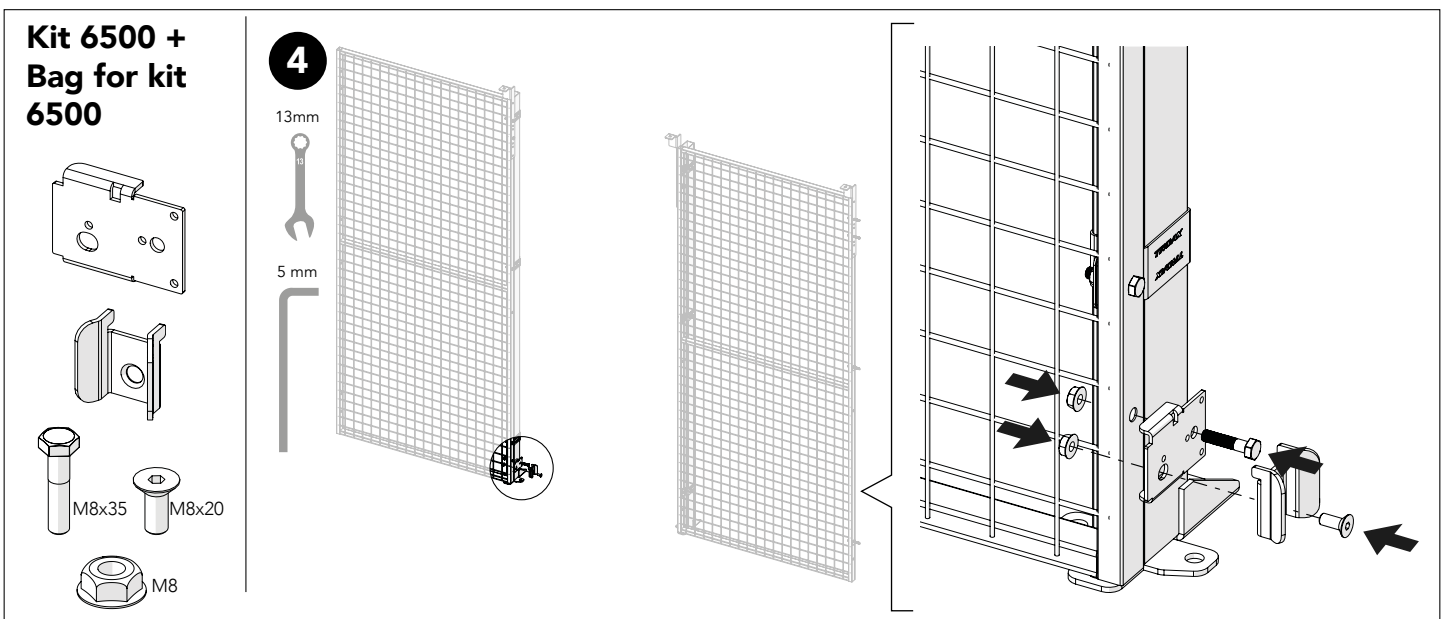

# SLIDING DOOR PADLOCK

KIT 36906500

# Sliding door Padlock

Art no: 88754314.ver. 003

Art no: 88754314 ver. 003

Art. no.: 89754314, ver.: 003