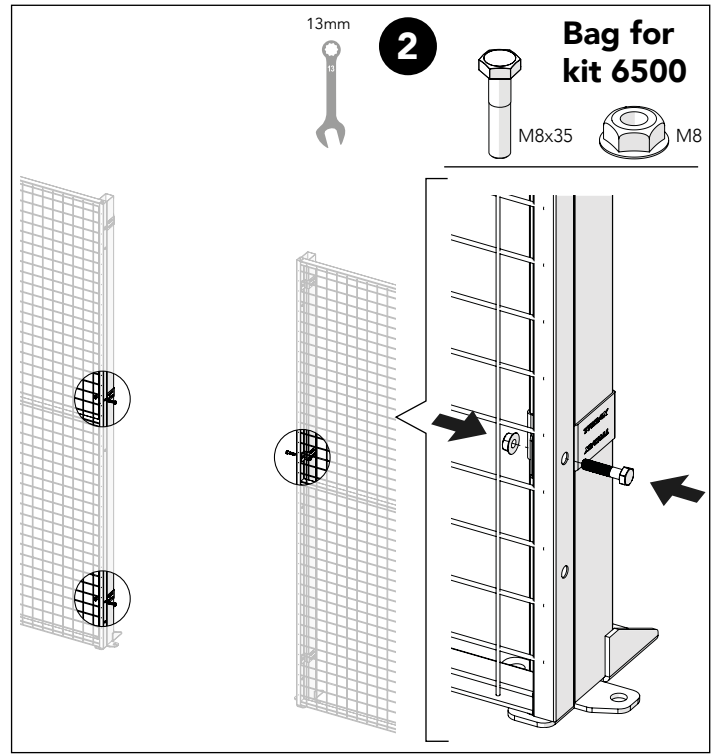

# SLIDING DOOR PADLOCK

KIT 36906500

# Sliding door Padlock

Art no: 88754314.ver. 003

Art no: 88754314 ver. 003

Art. no.: 89754314, ver.: 003