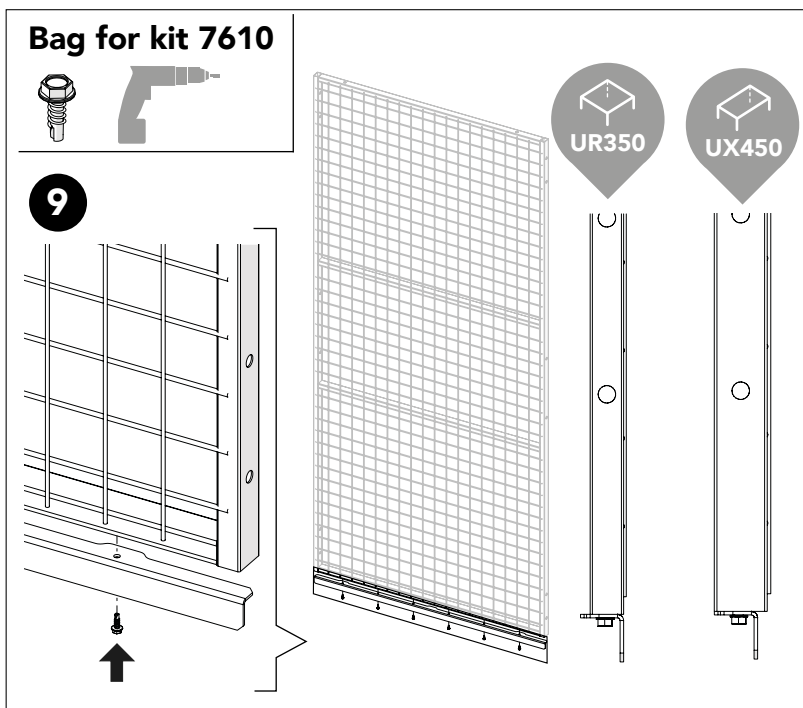

Warehouse  
partitioning

Sliding door  
EC Lock

**Kit 36907610,  
36907650, 36907630**

Art no: 88754501 ver. 02  
Print no: 202001-7960-EN

Follow me

[www.troax.com](http://www.troax.com)

# Sliding door Euro Cylinder Lock

**Kit 7650 MHL UX EC Sliding door** 36907650

**Bag for Kit 7650** 88697640

Art no: 88754501 ver.02

**Kit 7610 MHL UX EC Slide door** 36907610

**Cover plate EC** 36901699

**Bag for Kit 7610** 88697610

Art.no: 88754502 ver. 01

**Kit 7630 MHL UX EC Slide door** 36907630

**Bag for Kit 7630** 88697610

**Kit 7650 + Bag for kit 7650**

**Kit 7630 + Bag for kit 7630**

**Kit 7650**

**16**

**Bag for kit 7630 + Cover plate EC**