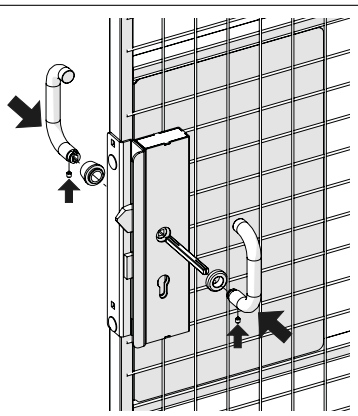

Kit 7650

18

Art.no: 88754302 ver. 01