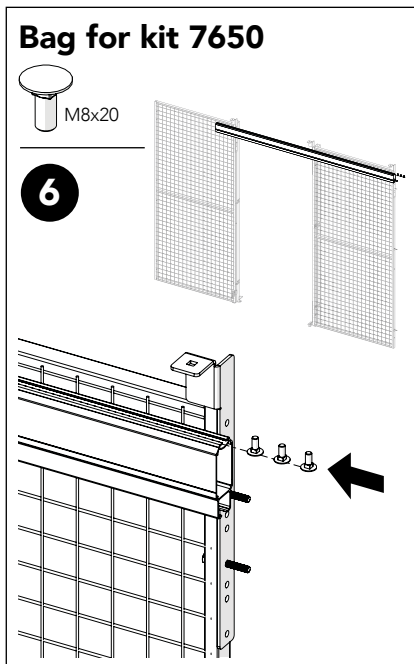

# Sliding door Euro Cylinder Lock

**Kit 7650 MHL UX EC Sliding door** 36907650

**Bag for Kit 7650** 88697640

Art no: 88754501 ver.02

**Kit 7610 MHL UX EC Slide door** 36907610

**Cover plate EC** 36901699

**Bag for Kit 7610** 88697610

Art.no: 88754502 ver. 01

**Kit 7630 MHL UX EC Slide door** 36907630

**Bag for Kit 7630** 88697610

**Kit 7650 + Bag for kit 7650**

**Kit 7630 + Bag for kit 7630**

**Kit 7650**

**16**

**Bag for kit 7630 + Cover plate EC**