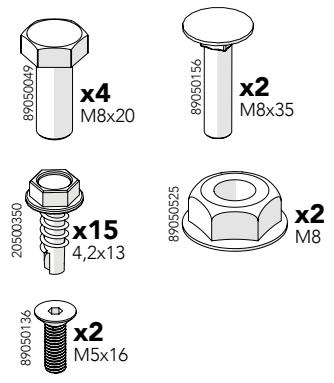

# Sliding door Euro Cylinder Lock

**Kit 7650 MHL UX EC Sliding door** 36907650

**Bag for Kit 7650** 88697640

Art no: 88754501 ver.02

**Kit 7610 MHL UX EC Slide door** 36907610

**Cover plate EC** 36901699

**Bag for Kit 7610** 88697610

Art.no: 88754502 ver. 01

**Kit 7630 MHL UX EC Slide door** 36907630

**Bag for Kit 7630** 88697610

**Kit 7650 + Bag for kit 7650**

**Kit 7630 + Bag for kit 7630**

**Kit 7650**

**16**

**Bag for kit 7630 + Cover plate EC**

**17**

**Kit 7650**

**18**

Art.no: 88754302 ver. 01