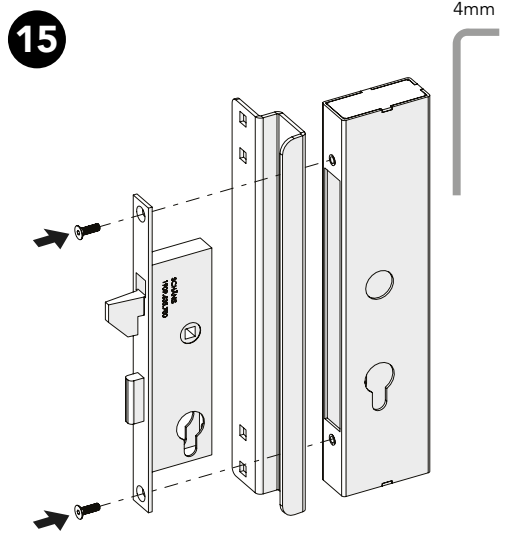

Art.no: 88754502 ver. 01

**Kit 7630 MHL UX EC Slide door** 36907630

**Bag for Kit 7630** 88697610

**Kit 7650 + Bag for kit 7650**

**Kit 7630 + Bag for kit 7630**

**Kit 7650**

**16**

**Bag for kit 7630 + Cover plate EC**