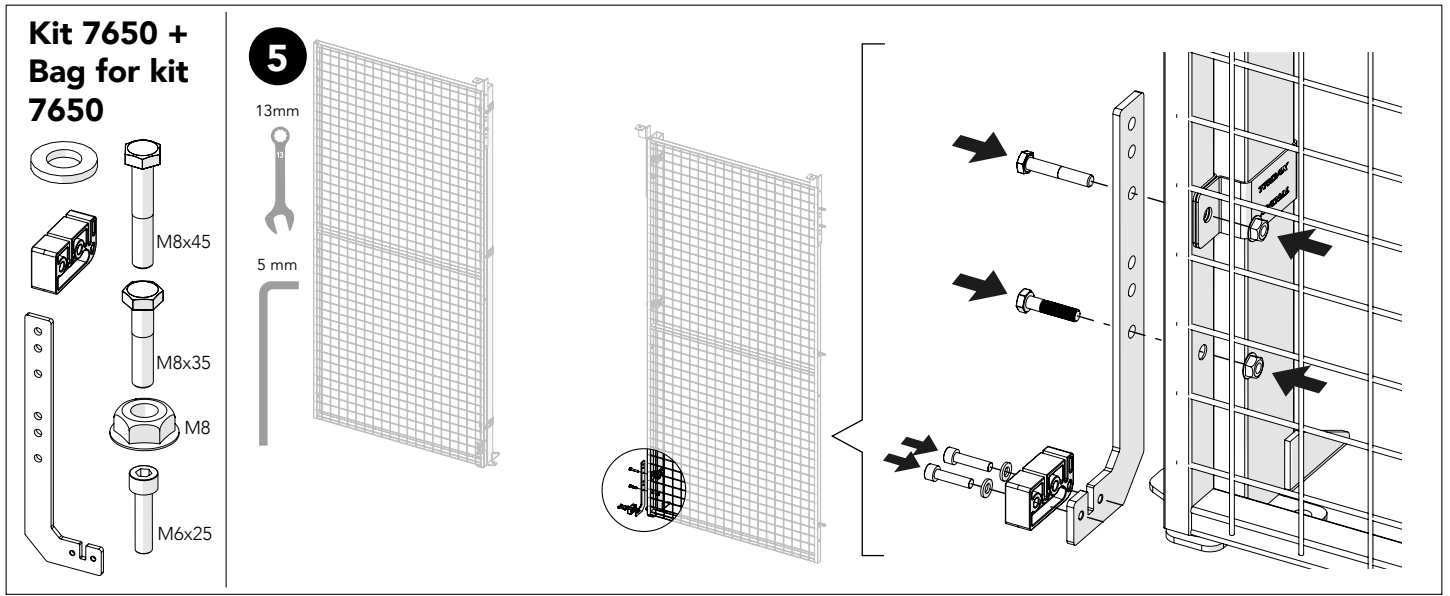

# Sliding door Euro Cylinder Lock

**Kit 7650 MHL UX EC Sliding door** 36907650

**Bag for Kit 7650** 88697640

Art no: 88754501 ver.02

**Kit 7610 MHL UX EC Slide door** 36907610

**Cover plate EC** 36901699

**Bag for Kit 7610** 88697610

Art.no: 88754502 ver. 01

**Kit 7630 MHL UX EC Slide door** 36907630

**Bag for Kit 7630** 88697610

**Kit 7650 + Bag for kit 7650**

**Kit 7630 + Bag for kit 7630**

**Kit 7650**

**16**

**Bag for kit 7630 + Cover plate EC**