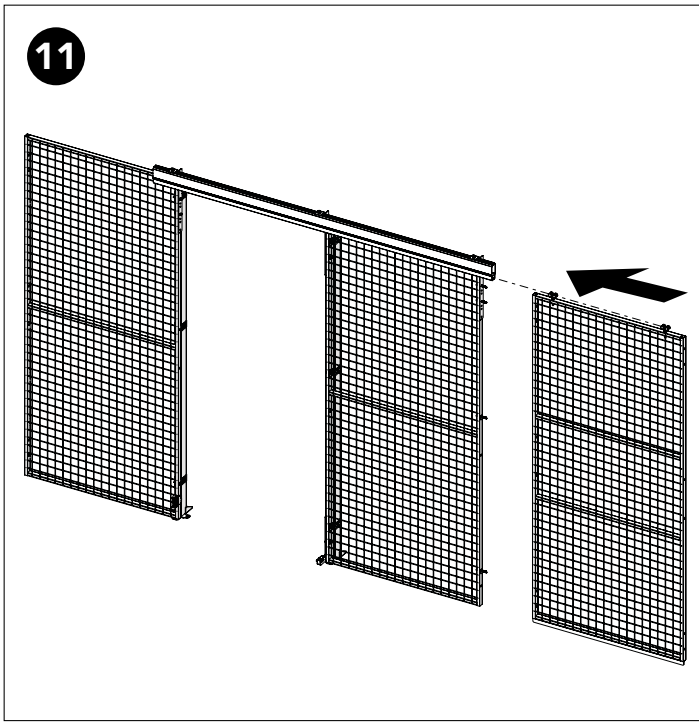

# Sliding door Euro Cylinder Lock

**Kit 7650 MHL UX EC Sliding door** 36907650

**Bag for Kit 7650** 88697640

Art no: 88754501 ver.02

**Kit 7610 MHL UX EC Slide door** 36907610

**Cover plate EC** 36901699

**Bag for Kit 7610** 88697610