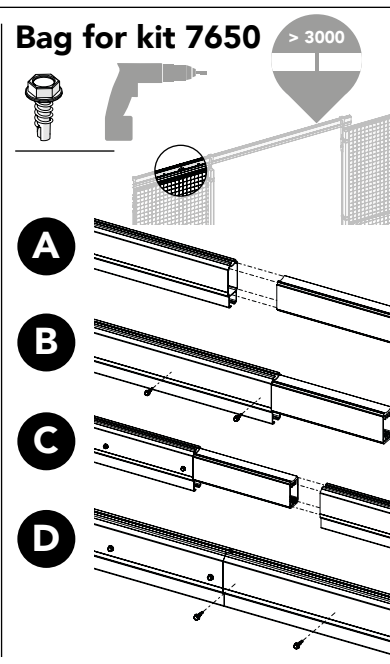

# Sliding door Euro Cylinder Lock

**Kit 7650 MHL UX EC Sliding door** 36907650

**Bag for Kit 7650** 88697640

Art no: 88754501 ver.02

**Kit 7610 MHL UX EC Slide door** 36907610

**Cover plate EC** 36901699

**Bag for Kit 7610** 88697610