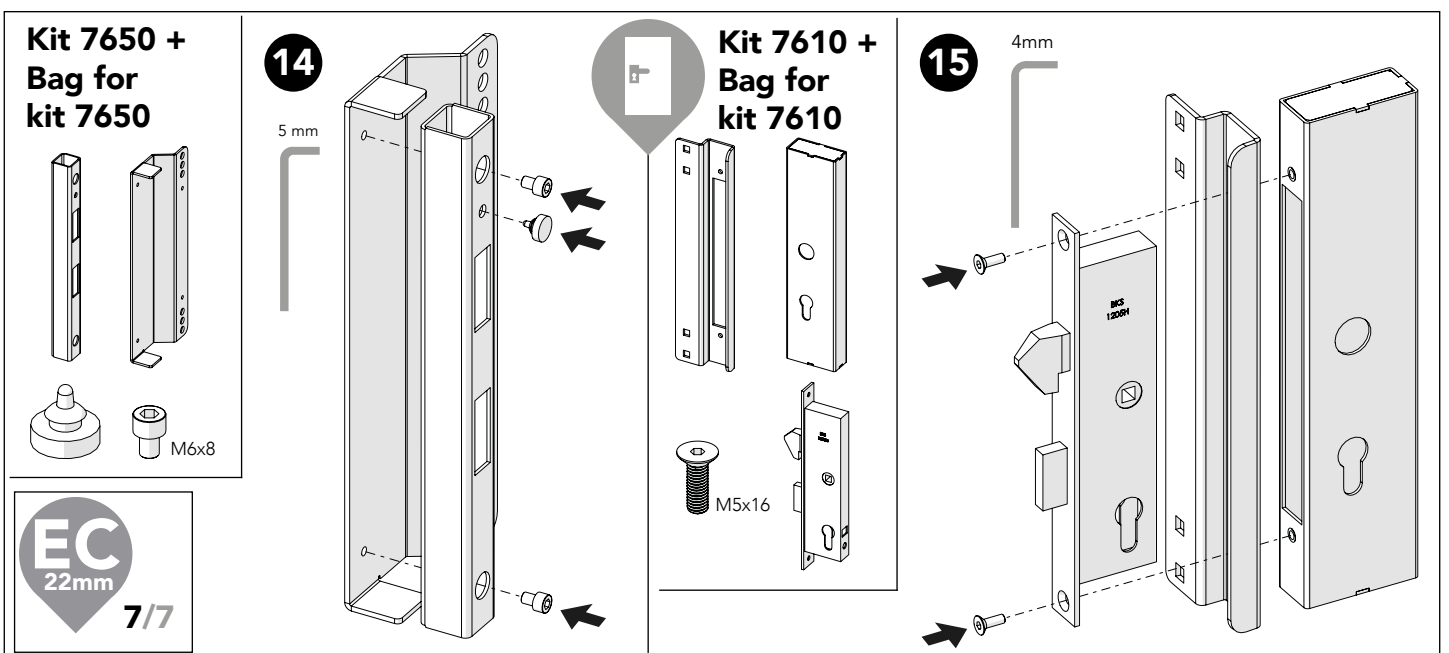

# Sliding door Euro Cylinder Lock

**Kit 7650 MHL UX EC Sliding door** 36907650

**Bag for Kit 7650** 88697640

Art no: 88754501 ver.02

**Kit 7610 MHL UX EC Slide door** 36907610

**Cover plate EC** 36901699

**Bag for Kit 7610** 88697610