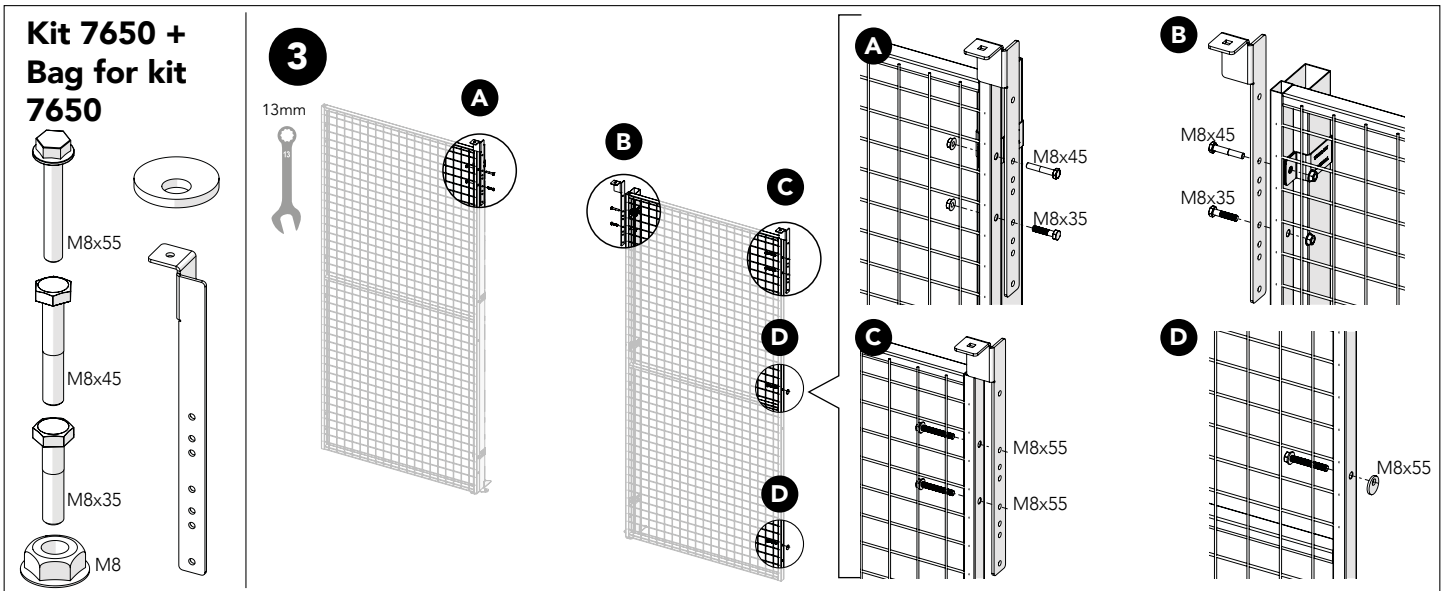

# Sliding door Euro Cylinder Lock

**Kit 7650 MHL UX EC Sliding door** 36907650

**Bag for Kit 7650** 88697640

Art no: 88754501 ver.02

**Kit 7610 MHL UX EC Slide door** 36907610

**Cover plate EC** 36901699

**Bag for Kit 7610** 88697610

Art.no: 88754502 ver. 01

**Kit 7630 MHL UX EC Slide door** 36907630

**Bag for Kit 7630** 88697610

**Kit 7650 + Bag for kit 7650**

**Kit 7630 + Bag for kit 7630**

**Kit 7650**

**16**

**Bag for kit 7630 + Cover plate EC**