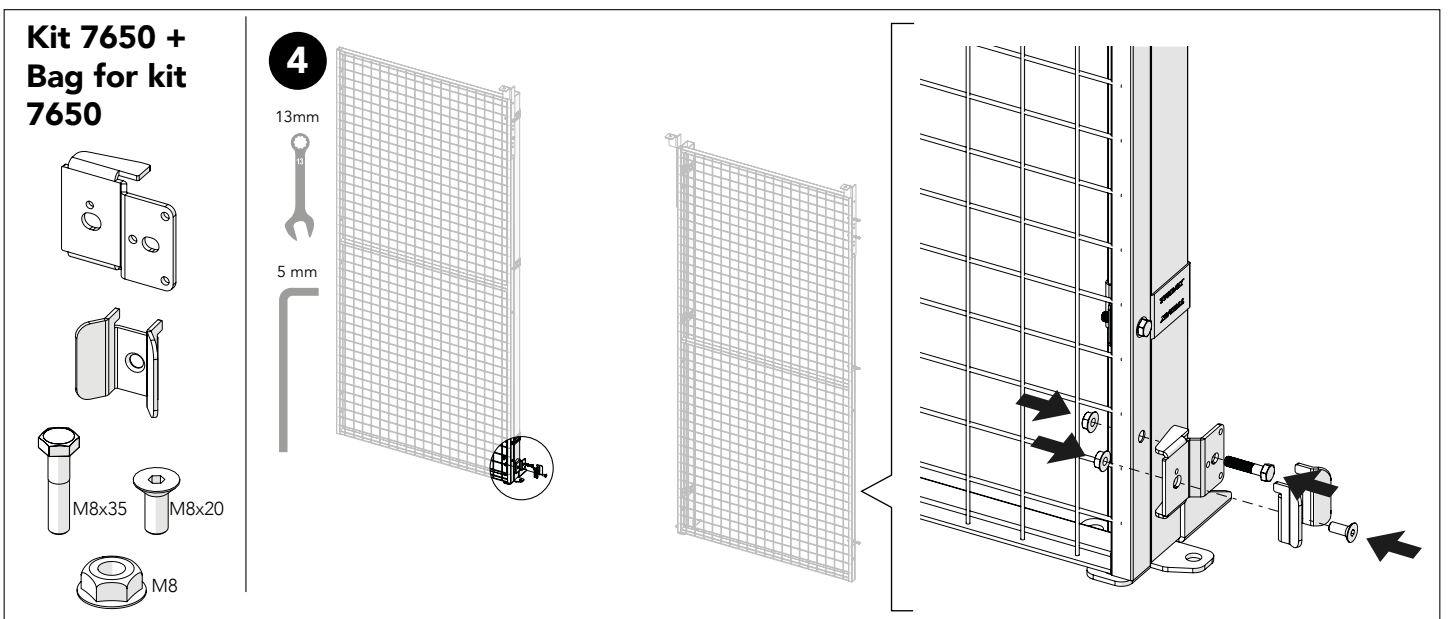

# Sliding door Euro Cylinder Lock

**Kit 7650 MHL UX EC Sliding door** 36907650

**Bag for Kit 7650** 88697640

Art no: 88754501 ver.02

**Kit 7610 MHL UX EC Slide door** 36907610

**Cover plate EC** 36901699

**Bag for Kit 7610** 88697610