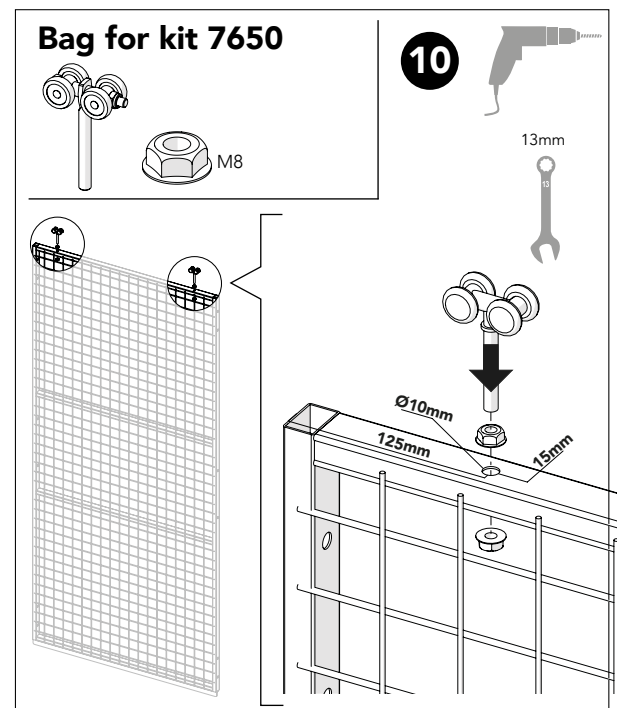

# Sliding door Euro Cylinder Lock

**Kit 7650 MHL UX EC Sliding door** 36907650

**Bag for Kit 7650** 88697640

Art no: 88754501 ver.02

**Kit 7610 MHL UX EC Slide door** 36907610

**Cover plate EC** 36901699

**Bag for Kit 7610** 88697610

Art.no: 88754502 ver. 01

**Kit 7630 MHL UX EC Slide door** 36907630

**Bag for Kit 7630** 88697610

**Kit 7650 + Bag for kit 7650**

**Kit 7630 + Bag for kit 7630**

**Kit 7650**

**16**

**Bag for kit 7630 + Cover plate EC**