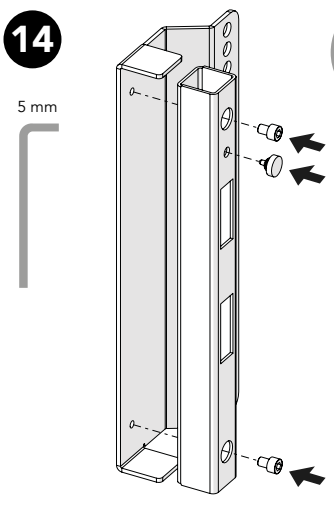

Art.no: 88754502 ver. 01

**Kit 7630 MHL UX EC Slide door** 36907630

**Bag for Kit 7630** 88697610

**Kit 7650 + Bag for kit 7650**

**Kit 7630 + Bag for kit 7630**

**Kit 7650**

**16**

**Bag for kit 7630 + Cover plate EC**