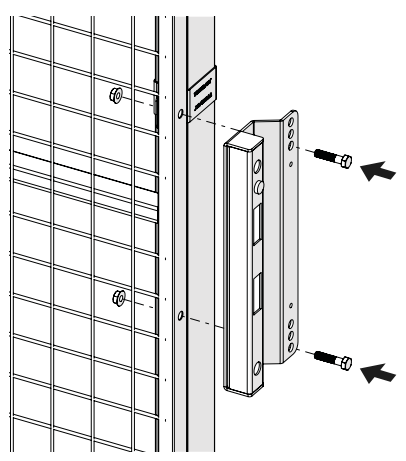

Art.no: 88754502 ver. 01

**Kit 7630 MHL UX EC Slide door** 36907630

**Bag for Kit 7630** 88697610

**Kit 7650 + Bag for kit 7650**

**Kit 7630 + Bag for kit 7630**

**Kit 7650**

**16**

**Bag for kit 7630 + Cover plate EC**