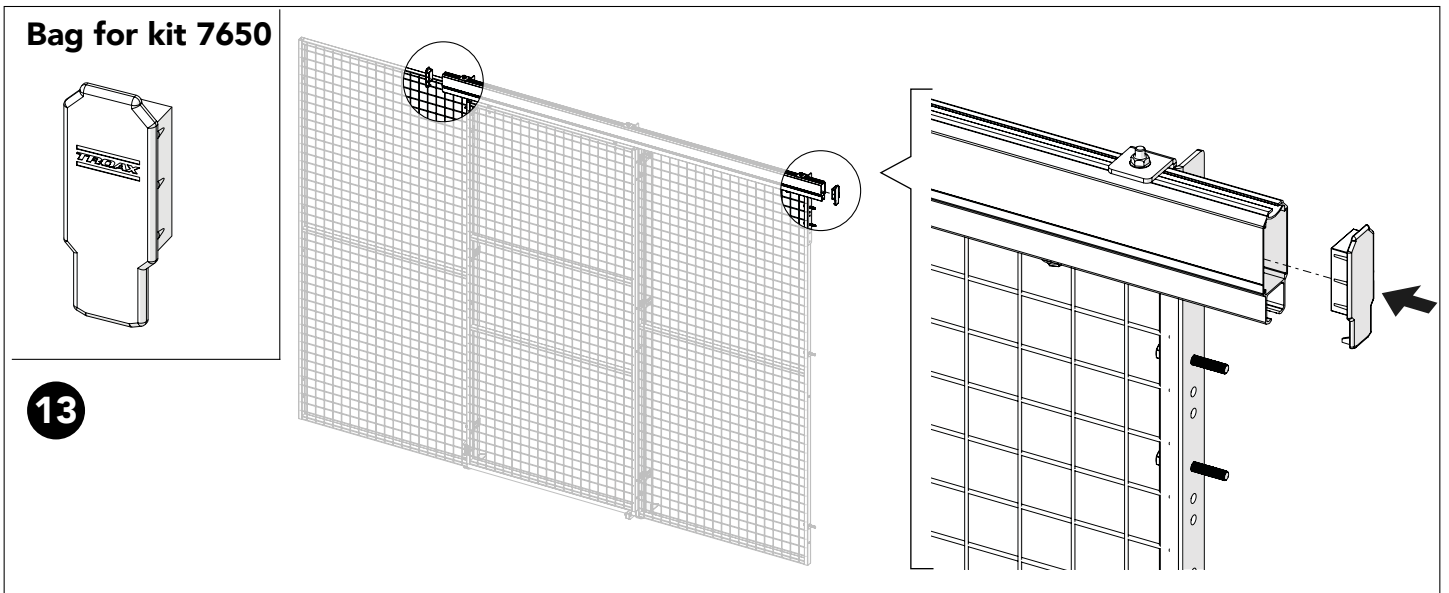

# Sliding door Euro Cylinder Lock

**Kit 7650 MHL UX EC Sliding door** 36907650

**Bag for Kit 7650** 88697640

Art no: 88754501 ver.02

**Kit 7610 MHL UX EC Slide door** 36907610

**Cover plate EC** 36901699

**Bag for Kit 7610** 88697610