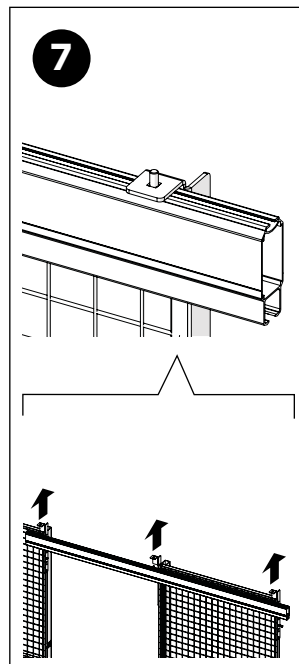

# Sliding door Euro Cylinder Lock

**Kit 7650 MHL UX EC Sliding door** 36907650

**Bag for Kit 7650** 88697640

Art no: 88754501 ver.02

**Kit 7610 MHL UX EC Slide door** 36907610

**Cover plate EC** 36901699

**Bag for Kit 7610** 88697610