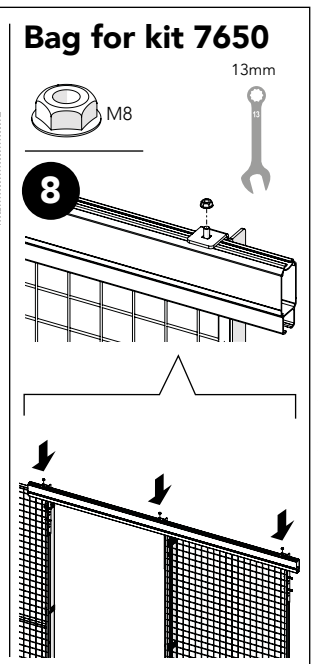

# Sliding door Euro Cylinder Lock

**Kit 7650 MHL UX EC Sliding door** 36907650

**Bag for Kit 7650** 88697640

Art no: 88754501 ver.02

**Kit 7610 MHL UX EC Slide door** 36907610

**Cover plate EC** 36901699

**Bag for Kit 7610** 88697610