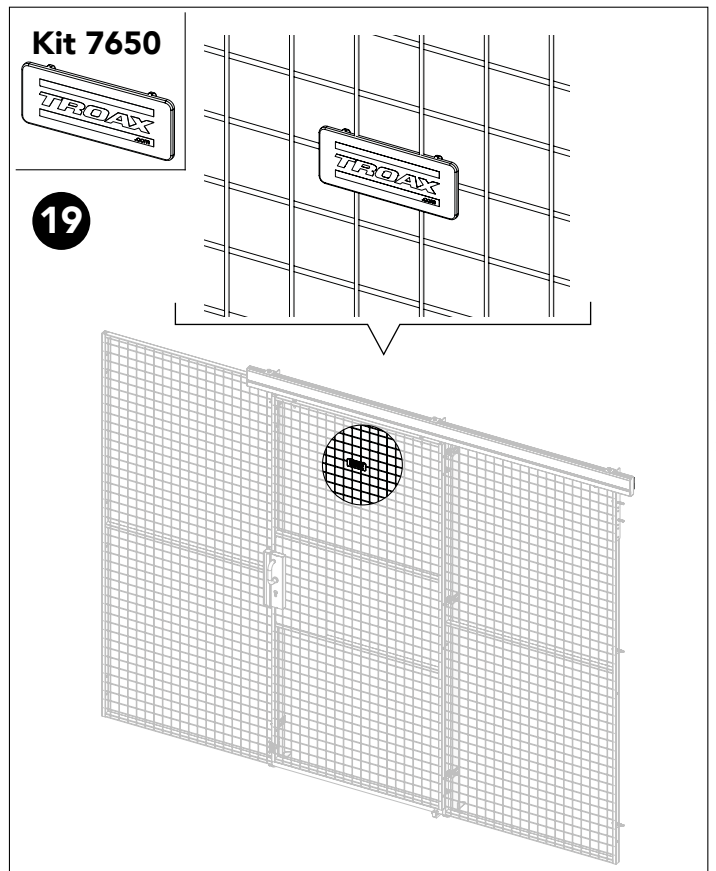

Warehouse  
partitioning

Sliding door  
EC Lock

**Kit 36907610,  
36907650, 36907630**

Art no: 88754501 ver. 02  
Print no: 202001-7960-EN

Follow me

[www.troax.com](http://www.troax.com)

# Sliding door Euro Cylinder Lock

**Kit 7650 MHL UX EC Sliding door** 36907650

**Bag for Kit 7650** 88697640

Art no: 88754501 ver.02

**Kit 7610 MHL UX EC Slide door** 36907610

**Cover plate EC** 36901699

**Bag for Kit 7610** 88697610

Art.no: 88754502 ver. 01

**Kit 7630 MHL UX EC Slide door** 36907630

**Bag for Kit 7630** 88697610

**Kit 7650 + Bag for kit 7650**

**Kit 7630 + Bag for kit 7630**

**Kit 7650**

**16**

**Bag for kit 7630 + Cover plate EC**