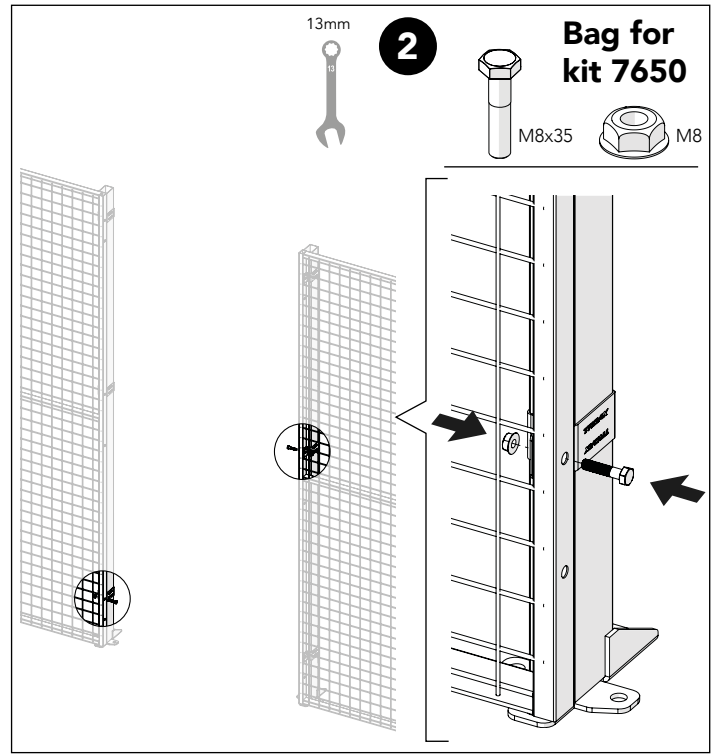

Warehouse  
partitioning

Sliding door  
EC Lock

**Kit 36907610,  
36907650, 36907630**

Art no: 88754501 ver. 02  
Print no: 202001-7960-EN

Follow me

[www.troax.com](http://www.troax.com)

# Sliding door Euro Cylinder Lock

**Kit 7650 MHL UX EC Sliding door** 36907650

**Bag for Kit 7650** 88697640

Art no: 88754501 ver.02

**Kit 7610 MHL UX EC Slide door** 36907610

**Cover plate EC** 36901699

**Bag for Kit 7610** 88697610

Art.no: 88754502 ver. 01

**Kit 7630 MHL UX EC Slide door** 36907630

**Bag for Kit 7630** 88697610

**Kit 7650 + Bag for kit 7650**

**Kit 7630 + Bag for kit 7630**

**Kit 7650**

**16**

**Bag for kit 7630 + Cover plate EC**