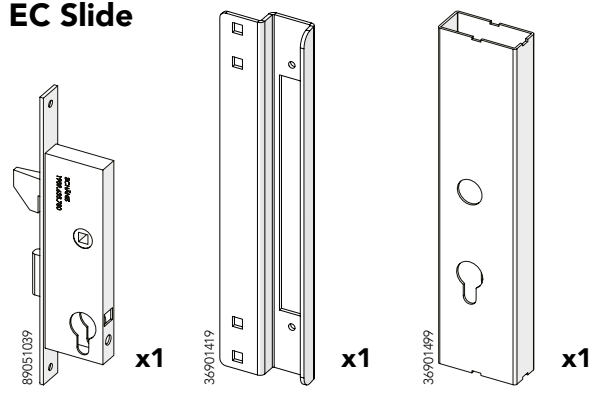

Kit 7630 MHL UX EC Slide door 36907630