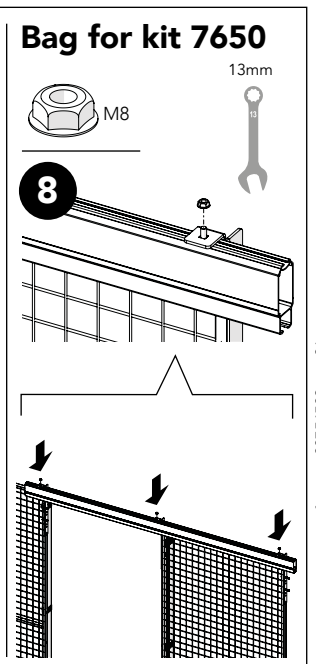

Art no: 88754503 ver.01