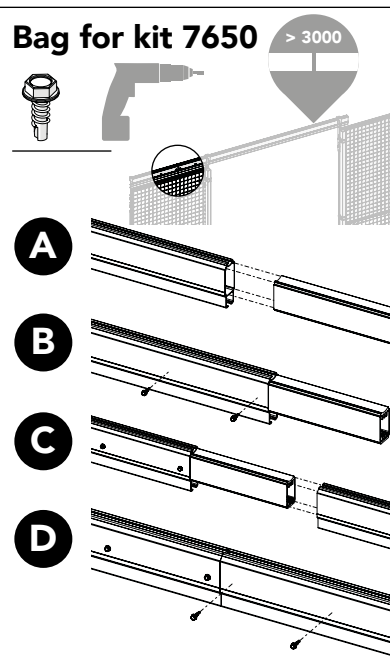

Art no: 88754503 ver.01