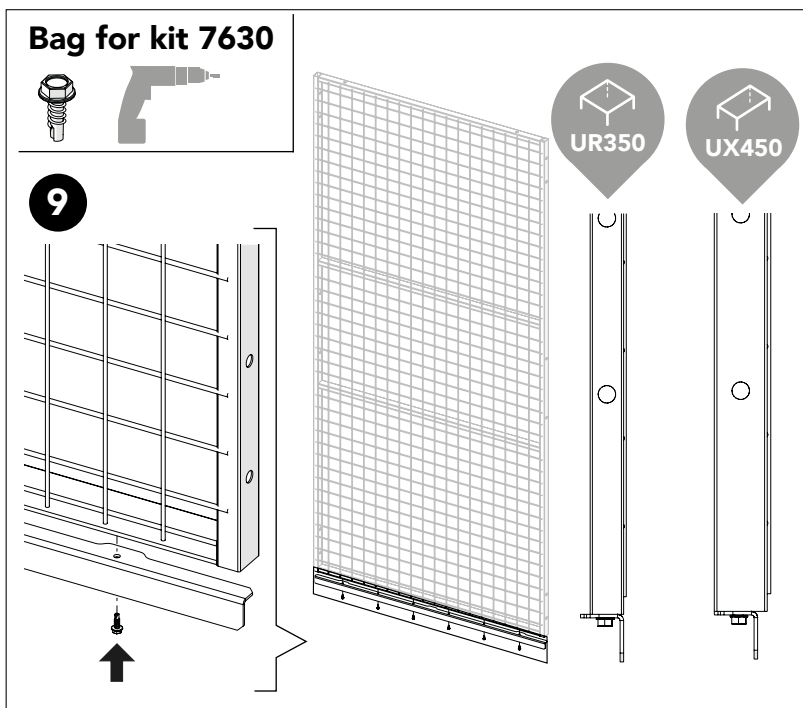

Art no: 88754503 ver.01