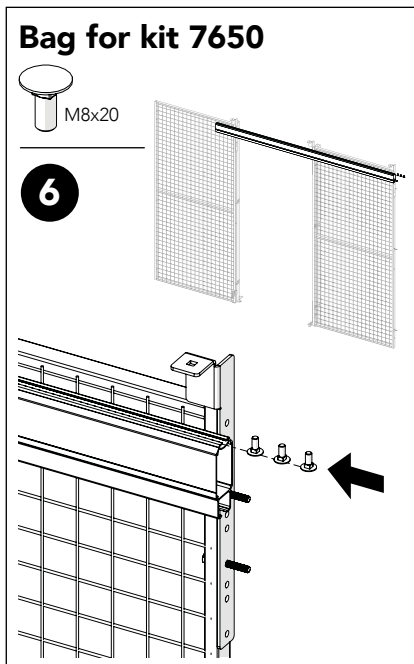

Art no: 88754503 ver.01