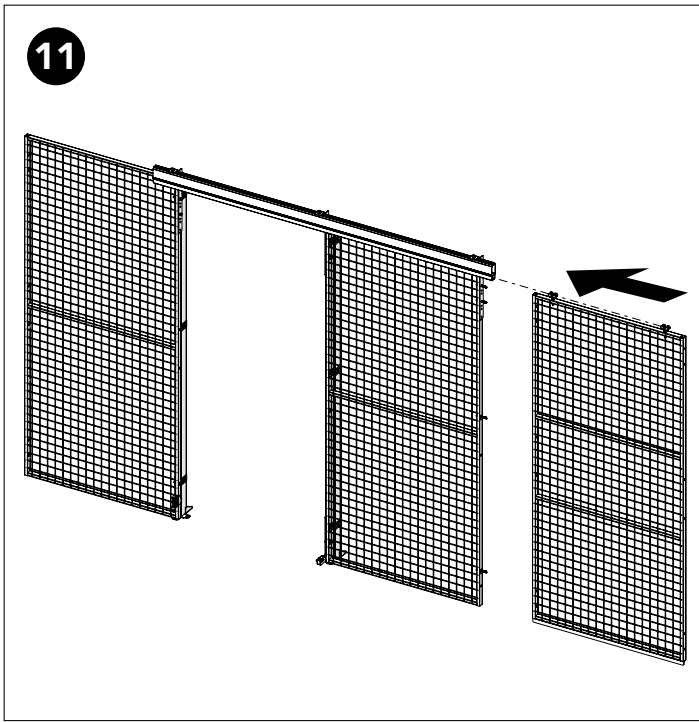

Art.no: 88754503 Ver. 01