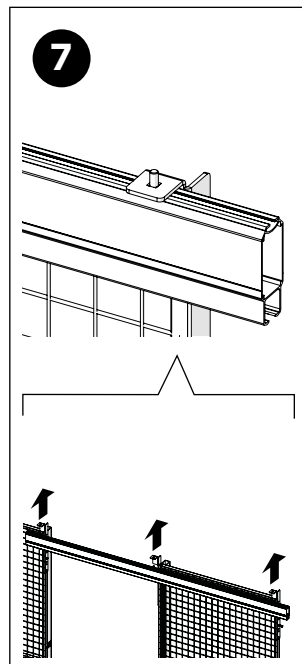

Art no: 88754503 ver.01