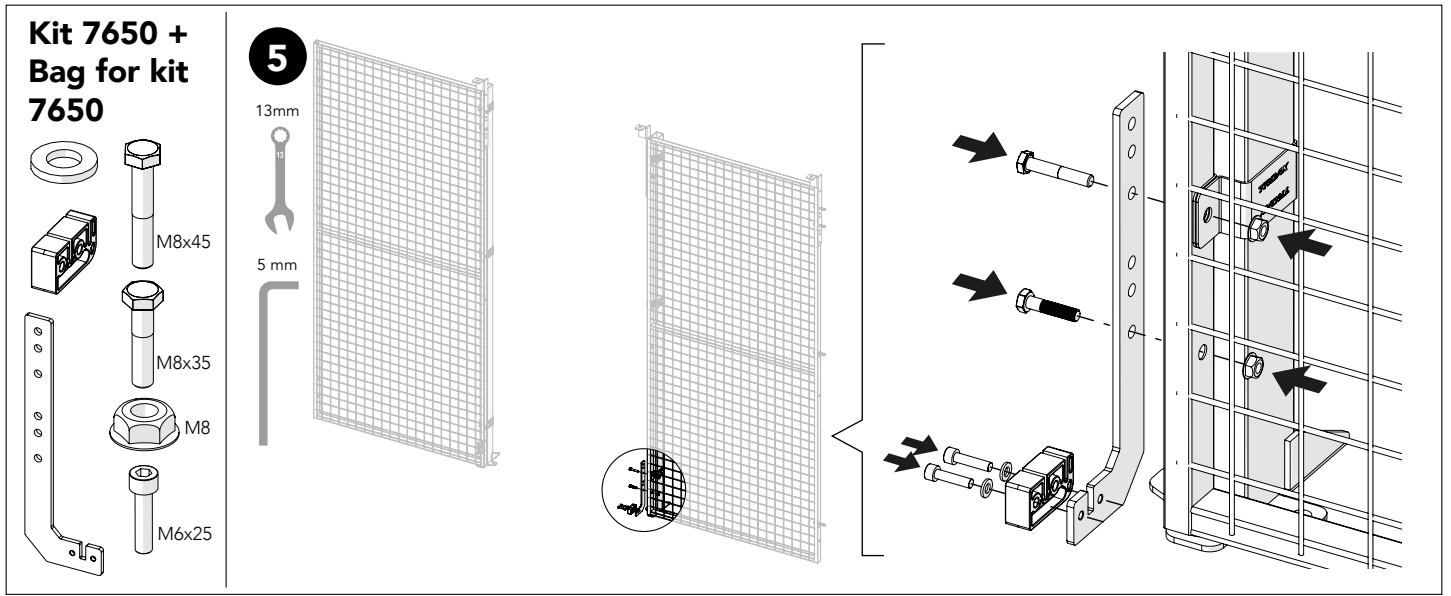

Art no: 88754503 ver.01