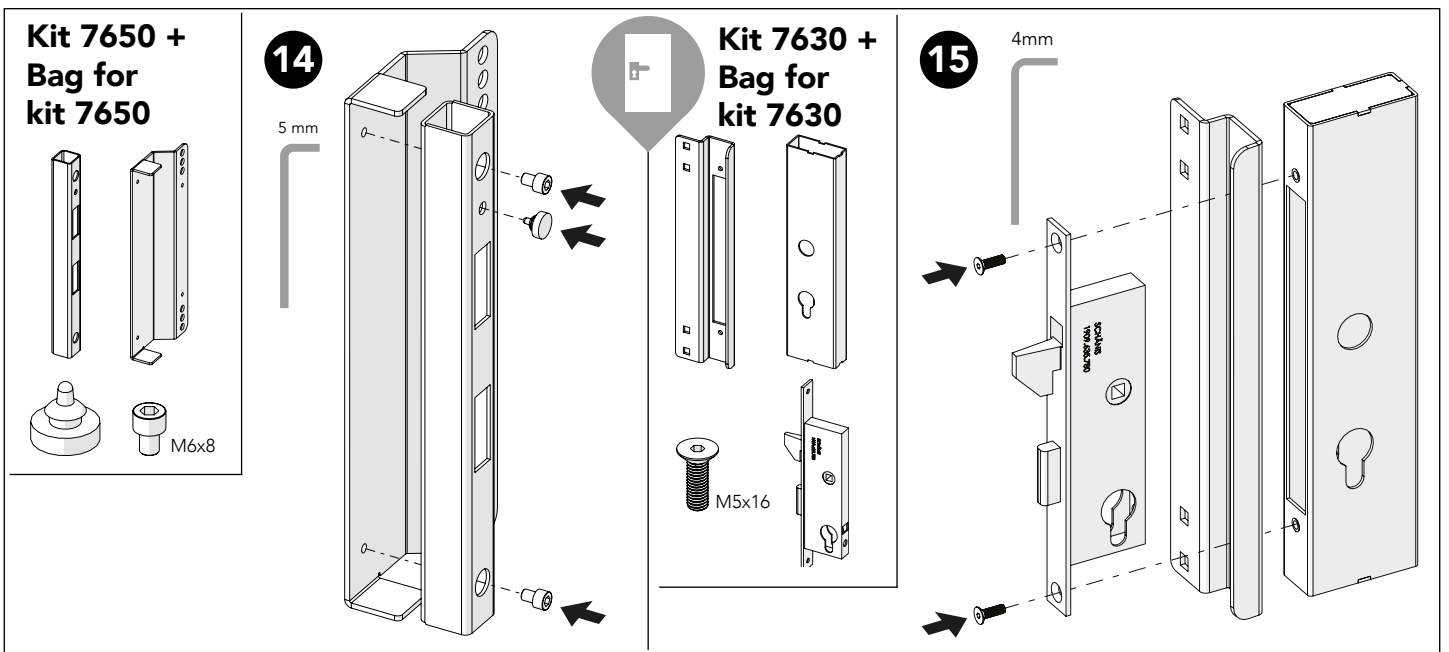

Art.no: 88754503 Ver. 01