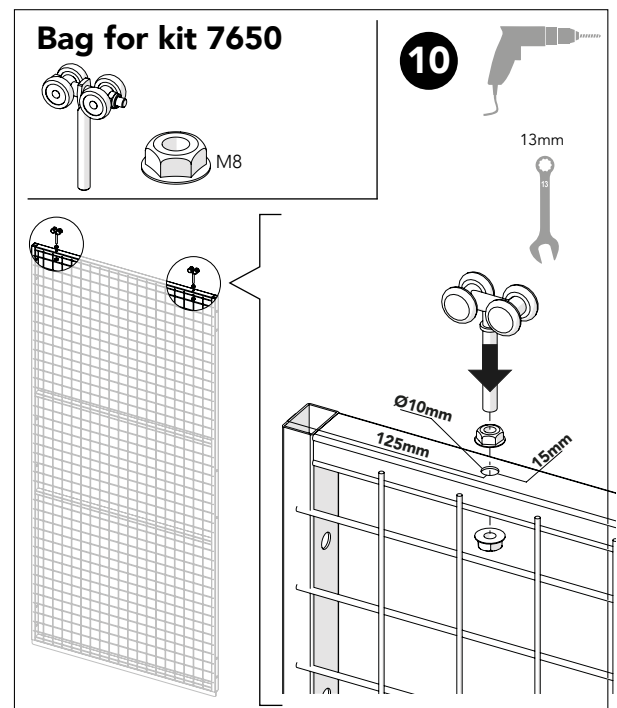

Art no: 88754503 ver.01