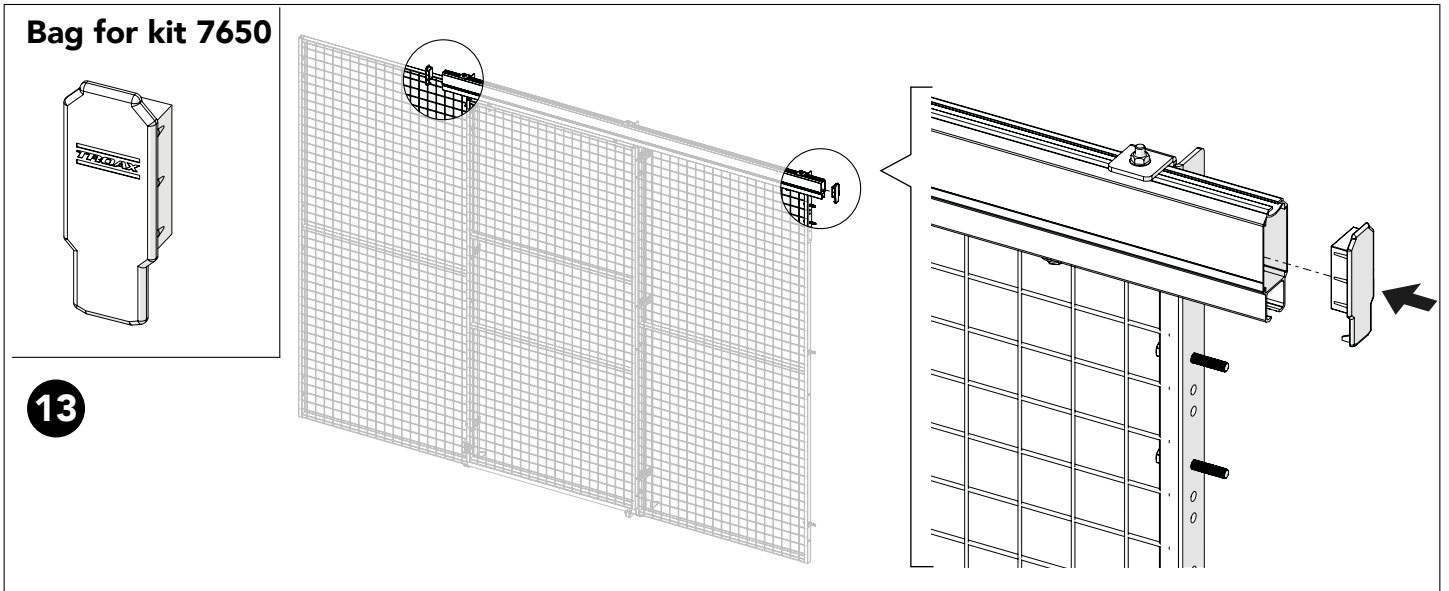

Art.no: 88754503 Ver. 01