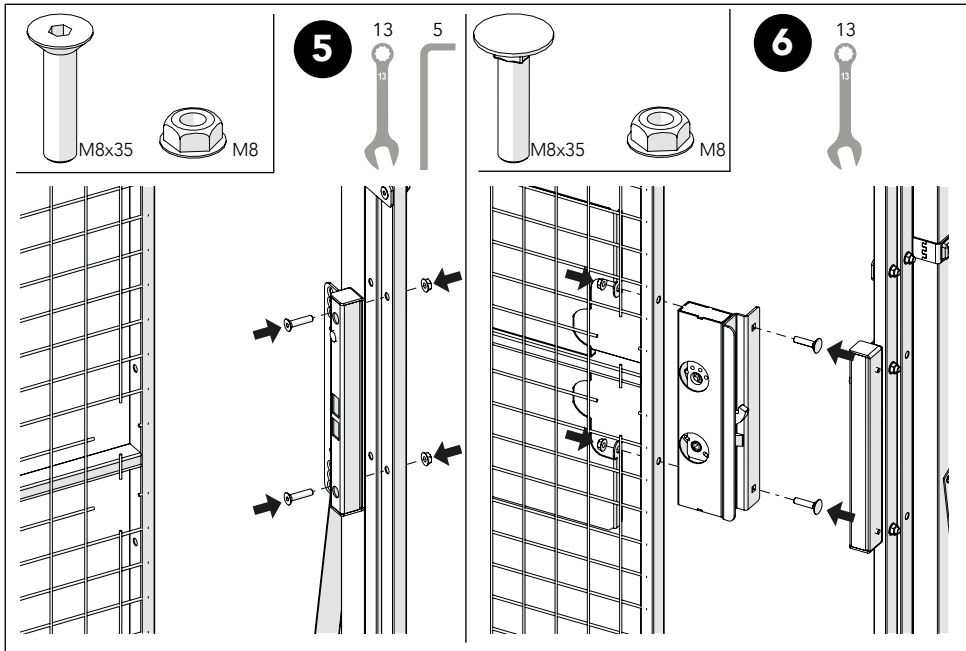

TROAX

Warehouse
partitioning

Linear sliding
door AC Lock

Art no: 88754512 ver. 01

Art no: 88754512 ver. 01

Print no: 202006-4268-EN

Kit 3697720

Kit Linear AC Lock 3697720

Art no: 88754512, ver. 01

Art no: 88754512, ver. 01