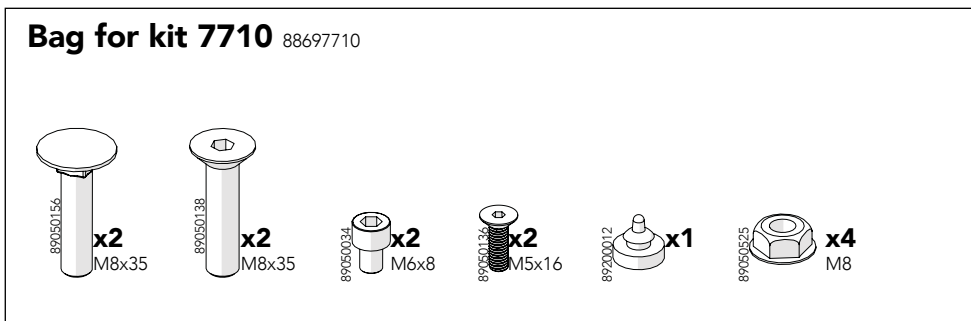

TROAX

Warehouse
partitioning

Linear sliding
door AC Lock

Art no: 88754512 ver. 01

Art no: 88754512 ver. 01

Print no: 202006-4268-EN

Kit 3697720

Kit Linear AC Lock 3697720

Art no: 88754512, ver. 01

Art no: 88754512, ver. 01