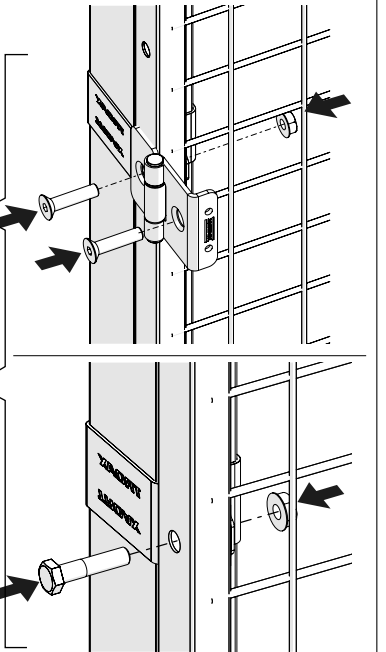

Quickdrilling screw 4,2x13 20500350

- 20500350 x15 4,2x13

Art no: 88754002 ver. 002

Kit UXP Swing door

Kit UXP Swing door

Kit UXP Swing door

Art no: 389754002 ver: 002

Art no: 88754002 ver. 002