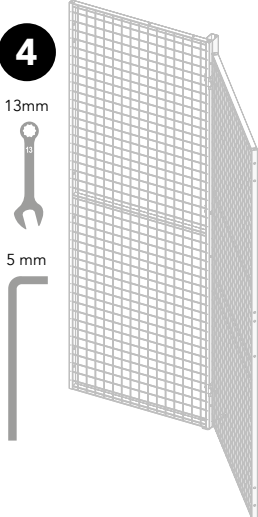

Quickdrilling screw 4,2x13 20500350

- 20500350 x15 4,2x13

Art no: 88754002 ver. 002

Kit UXP Swing door

Kit UXP Swing door

Kit UXP Swing door

Art no: 389754002 ver: 002

Art no: 88754002 ver. 002