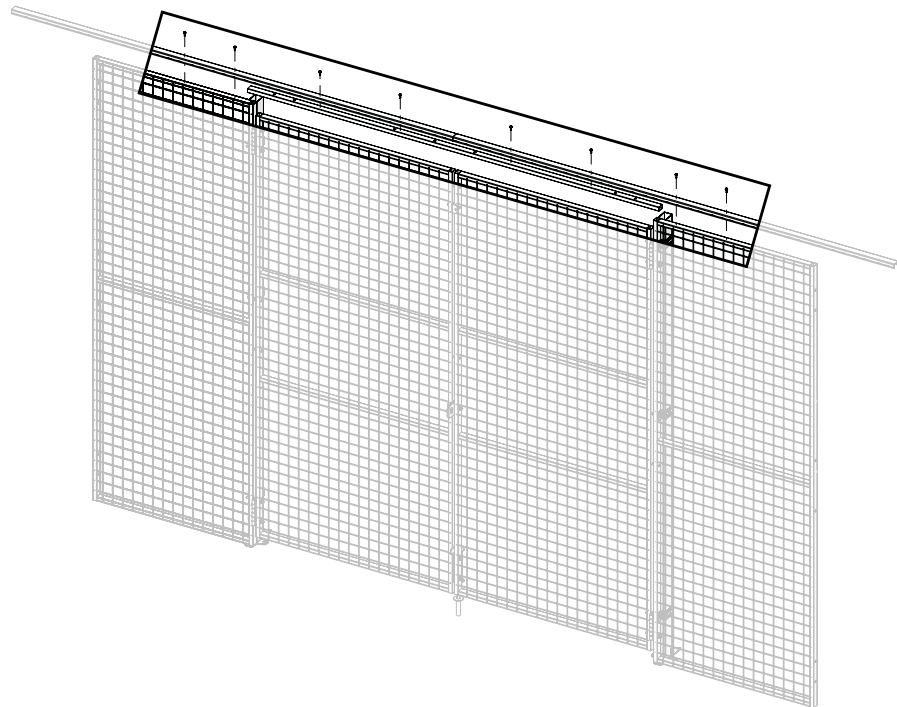

**Quickdrilling
screw 4,2x13**

8