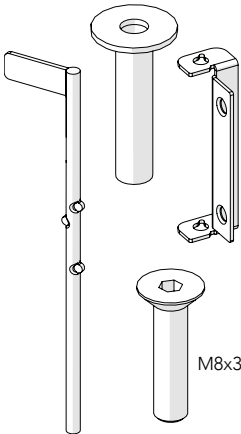

Double Hinged
door for padlock

Kit 36800100, 36800240

Double Hinged door for padlock

Kit 300 UXP Swing door 36800100

- 36900109 x2
- 26510519 x2
- 89050759 x2
- 89050042 x4 M8x35
- 89050138 x12 M8x35
- 89050525 x16 M8

Quickdrilling screw 4,2x13 20500350

- 20500350 x15 4,2x13

Art no.: 88754002 ver.01

**Kit UXP
Swing door**

5

13mm

5 mm

**Kit UXP
Swing door**

6

13mm

5 mm

Art no: 88754002 ver.01

**Kit 405 UX acc.
Hinged dbl**

7

13mm

5 mm

**Quickdrilling
screw 4,2x13**

8

Door $\geq 1200\text{mm}$

Art no: 88754002 Ver. 01