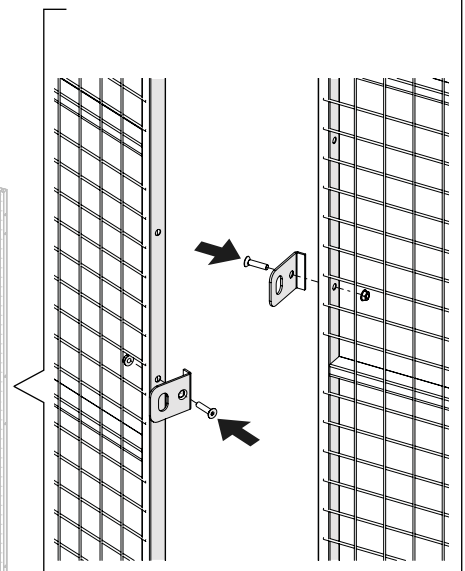

**Kit UXP
Swing door**

6

13mm

5 mm