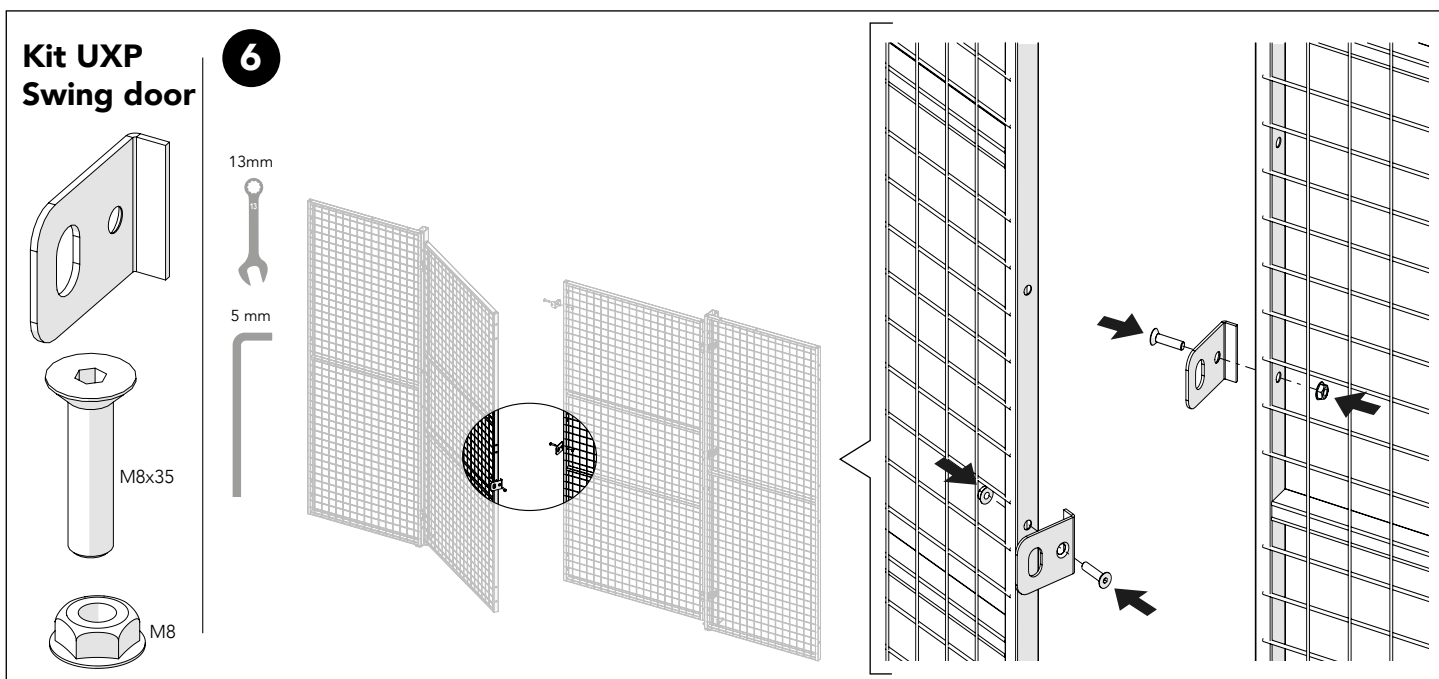

Quickdrilling screw 4,2x13 20500350

- 20500350 x15 4,2x13

Art no: 88754002 ver. 002

Kit UXP Swing door

Kit UXP Swing door

Kit UXP Swing door

Art no: 389754002 ver: 002

Art no: 88754002 ver. 002