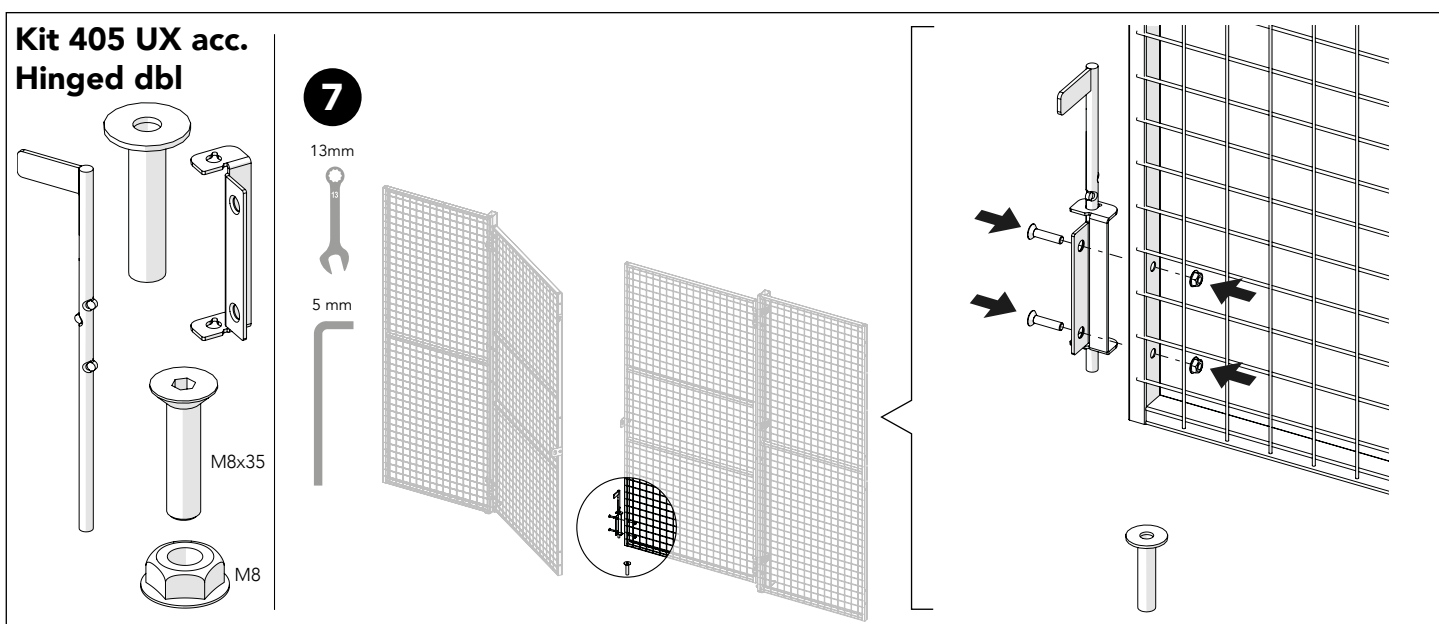

Quickdrilling screw 4,2x13 20500350

- 20500350 x15 4,2x13

Art no: 88754002 ver. 002

Kit UXP Swing door

Kit UXP Swing door

Kit UXP Swing door

Art no: 389754002 ver: 002

Art no: 88754002 ver. 002