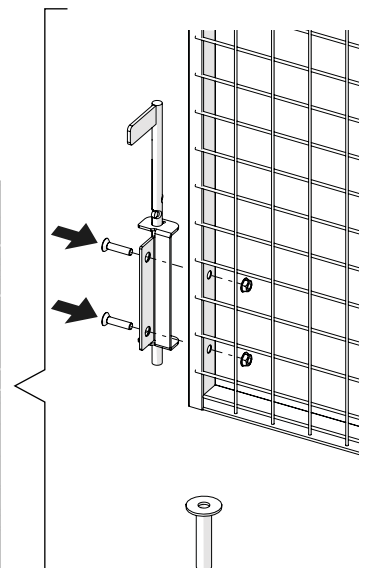

6

13mm

5 mm

Art no: 88754002 ver.01

**Kit 405 UX acc.
Hinged dbl**

7

13mm

5 mm