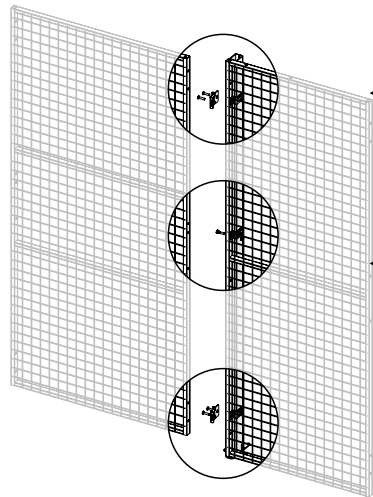

Quickdrilling screw 4,2x13 20500350

- 20500350 x15 4,2x13

Art no: 88754002 ver. 002

Kit UXP Swing door

Kit UXP Swing door

Kit UXP Swing door

Art no: 389754002 ver: 002

Art no: 88754002 ver. 002