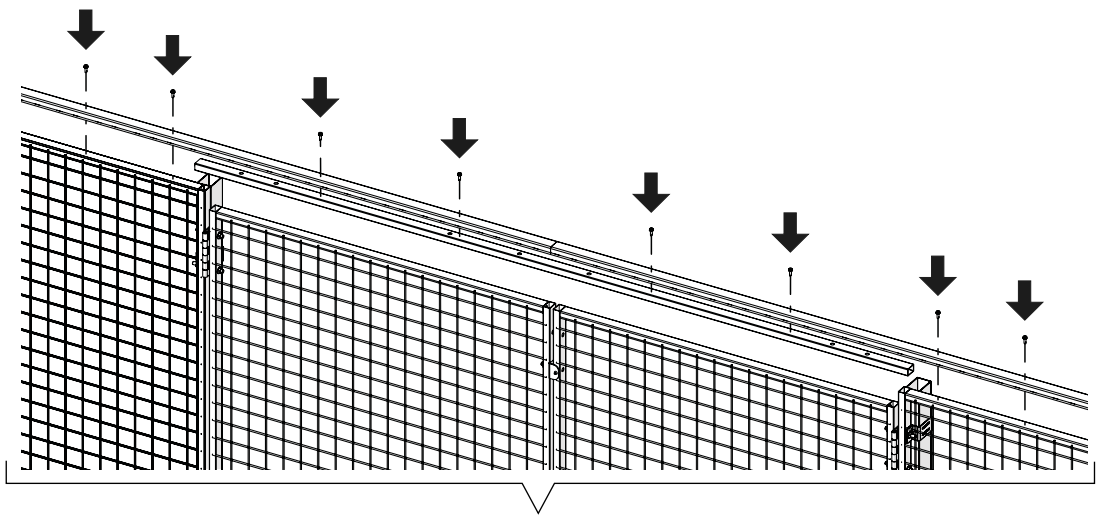

**Quickdrilling
screw 4,2x13**

8