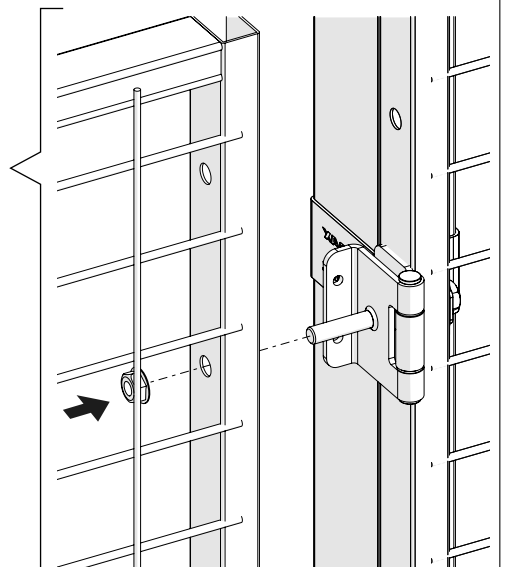

Quickdrilling screw 4,2x13 20500350

- 20500350 x15 4,2x13

Art no: 88754002 ver. 002

Kit UXP Swing door

Kit UXP Swing door

Kit UXP Swing door

Art no: 389754002 ver: 002

Art no: 88754002 ver. 002