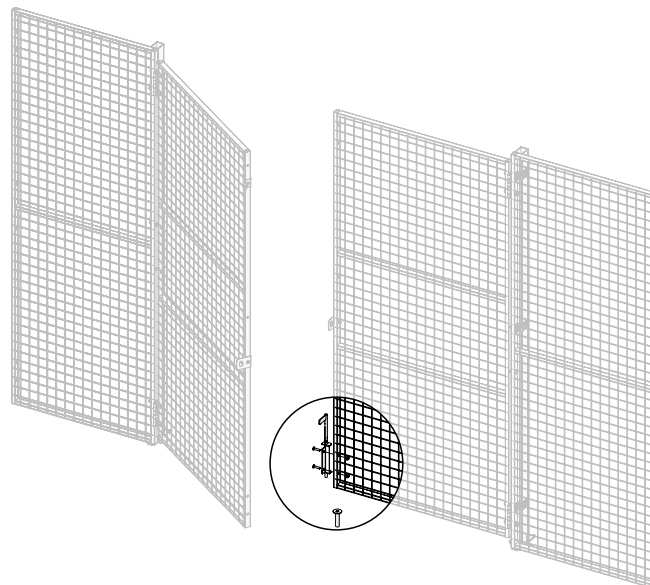

6

13mm

5 mm

Art no: 88754002 ver.01

**Kit 405 UX acc.
Hinged dbl**

7

13mm

5 mm