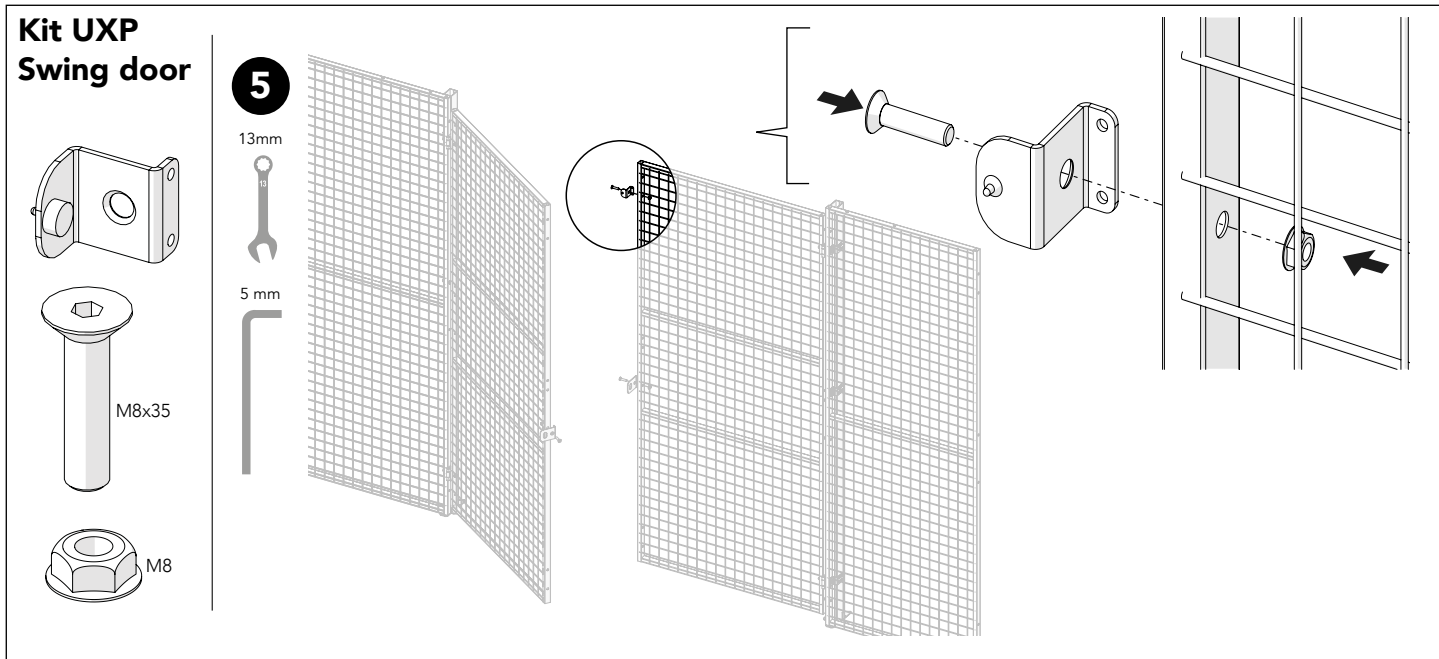

Quickdrilling screw 4,2x13 20500350

- 20500350 x15 4,2x13

Art no: 88754002 ver. 002

Kit UXP Swing door

Kit UXP Swing door

Kit UXP Swing door

Art no: 389754002 ver: 002

Art no: 88754002 ver. 002