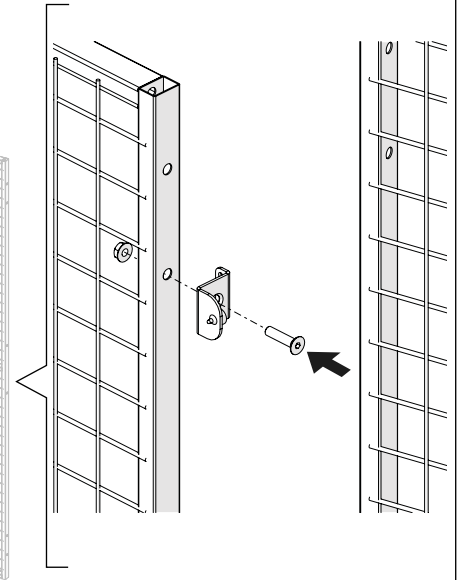

Quickdrilling screw 4,2x13 20500350

- 20500350 x15 4,2x13

Art no.: 88754002 ver.01

**Kit UXP
Swing door**

5

13mm

5 mm

**Kit UXP
Swing door**