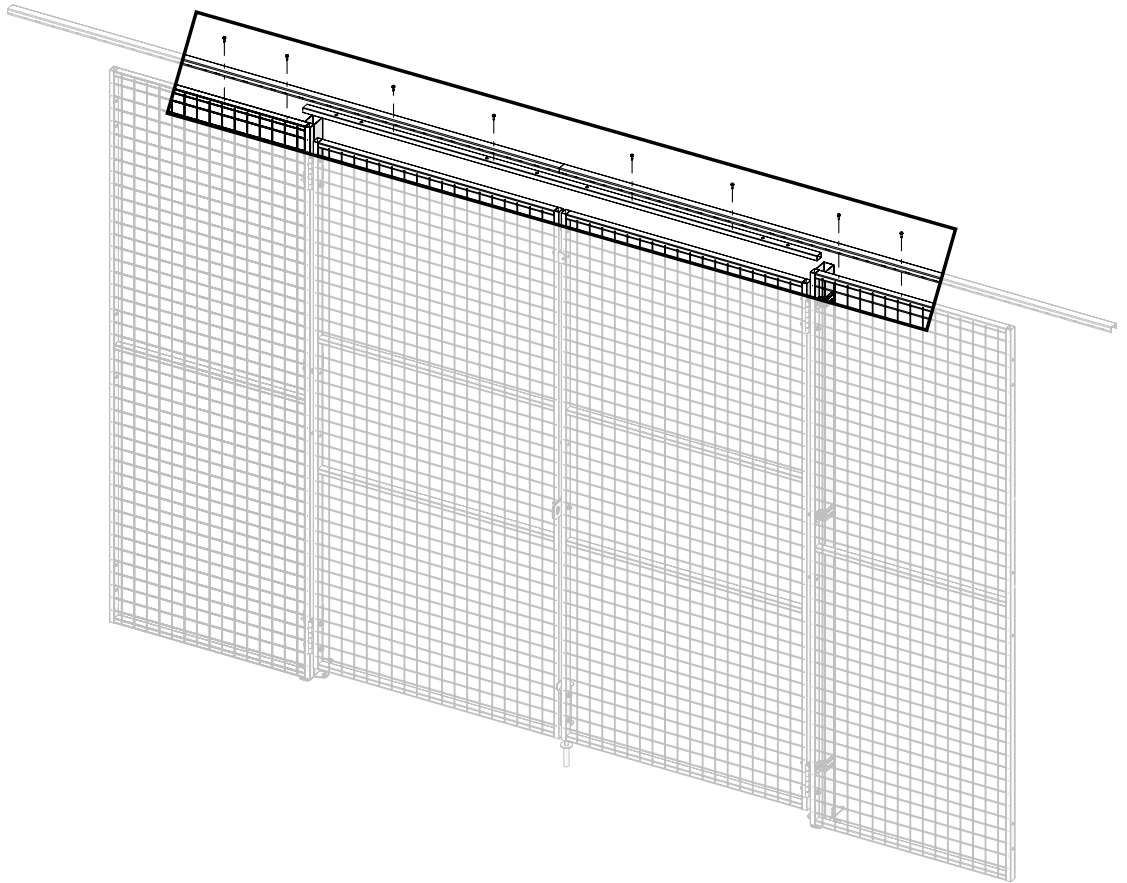

**Quickdrilling
screw 4,2x13**

8