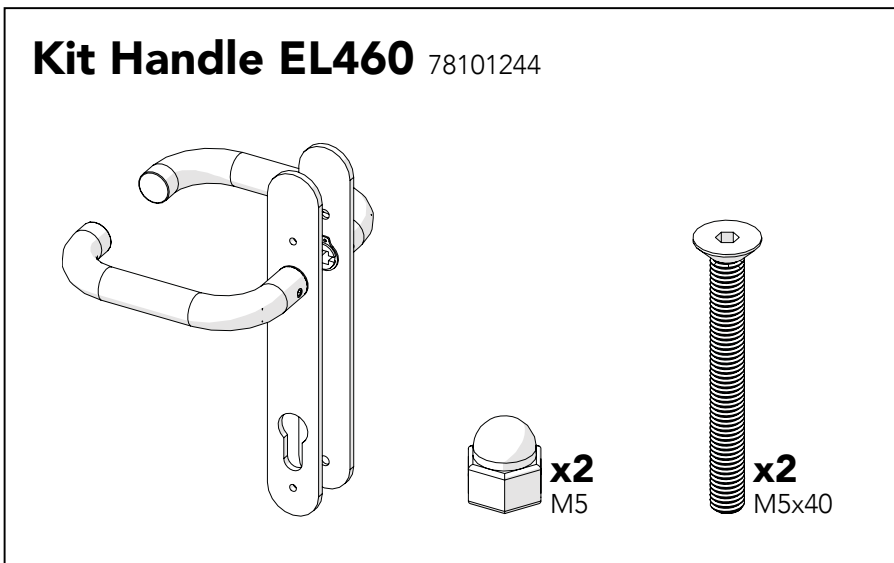

**Kit EL 460
Hinged Door**

Kit 36908450

Art no: 88754566 ver. 02
Print no: 201905-2060-EN

Kit EL 460 Hinged Door 36908450

Art no: 88754566 ver.02

Bag for kit 8450

1

3