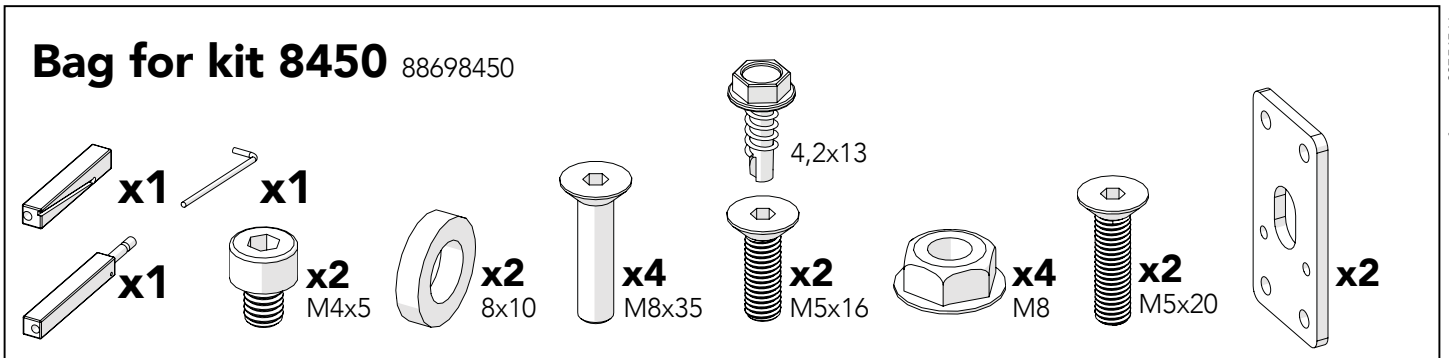

**Kit EL 460
Hinged Door**

Kit 36908450

Art no: 88754566 ver. 02
Print no: 201905-2060-EN

Kit EL 460 Hinged Door 36908450

Art no: 88754566 ver.02

Bag for kit 8450

1

3