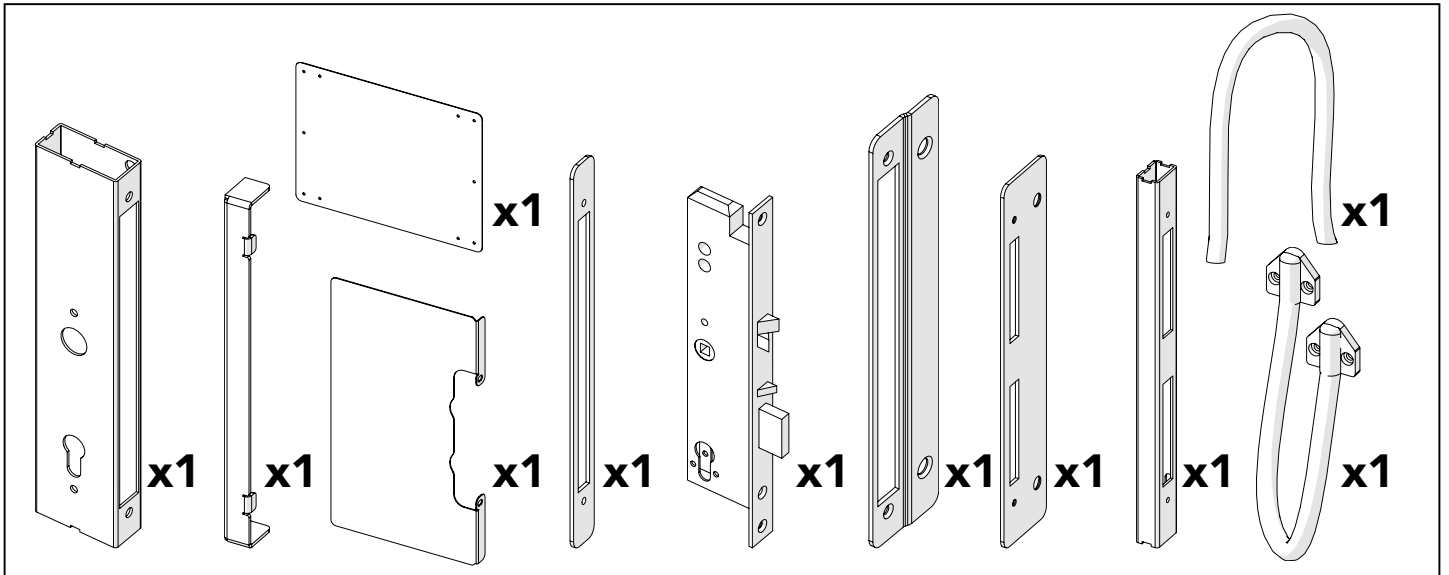

**Kit EL 460
Hinged Door**

Kit 36908450

Art no: 88754566 ver. 02
Print no: 201905-2060-EN

Kit EL 460 Hinged Door 36908450

Art no: 88754566 ver.02

Bag for kit 8450

1

3