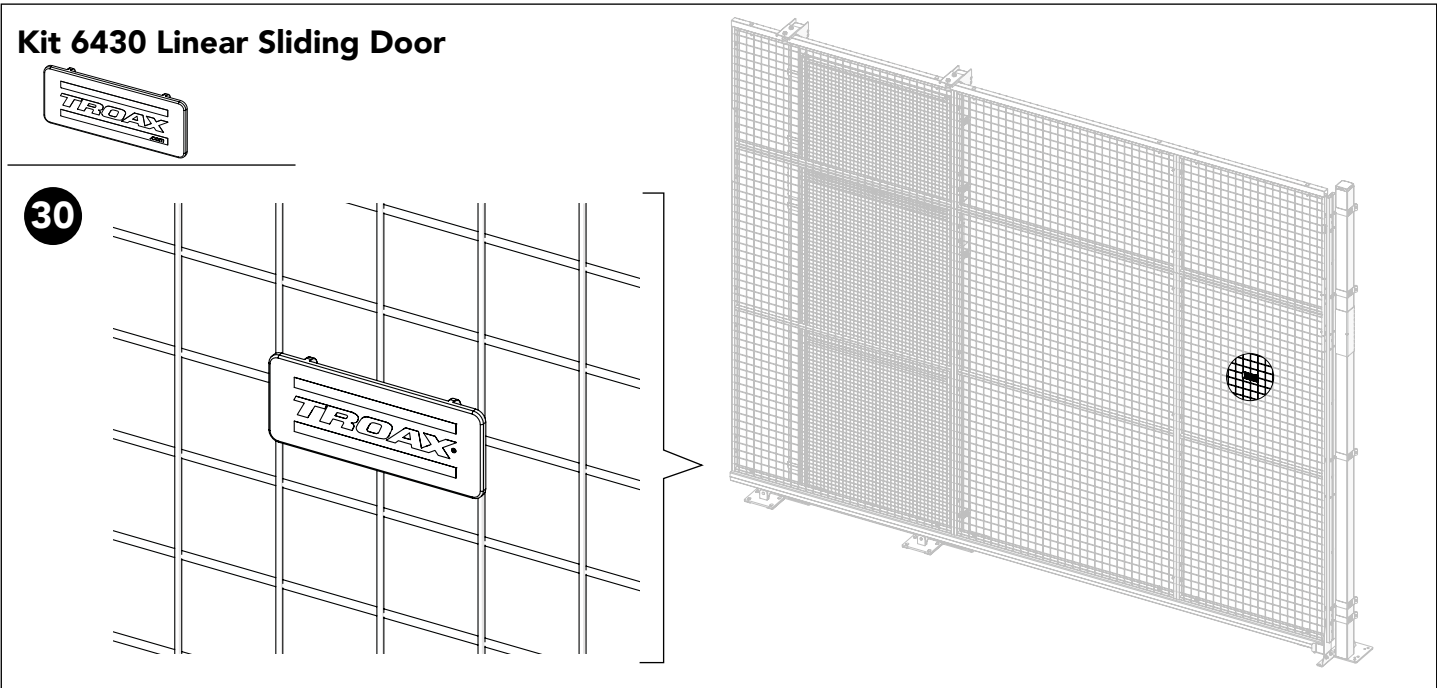

Kit 6430 Linear Sliding Door

Art.no: 88754756 Ver. 03