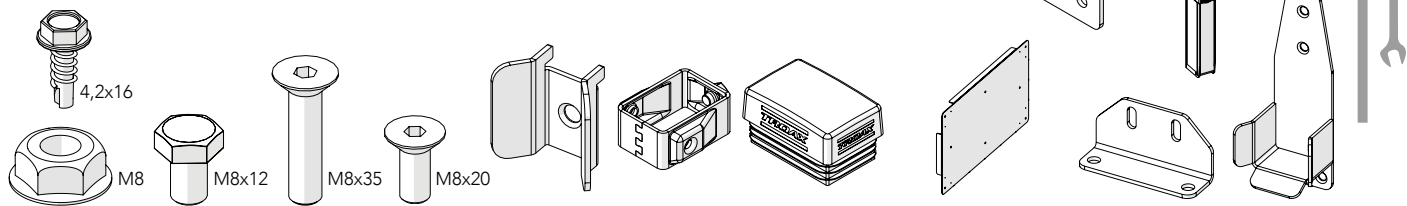

M8x28

13

4

Art no: 88754757 ver. 005

Kit 6430 Linear Sliding Door + Bag for kit 6430 + Kit Bracket SMF + Kit Extension bracket 60x40 + Bracket double post

Art no: 89754757 ver: 005

Bag for kit 6430

16

12x110

A	B
730	1800
1015	2500
1015	3000
1015	3500
1255	4250

Art no: 88754757 ver. 005

		A	B	C	D
1800	3000 mm	1500	1500		
2500	4000 mm	1500	1500	1000	
3000	4500 mm	1500	1500	1500	
3500	5000 mm	1000	1500	1500	1000
4250	6000 mm	1500	1500	1500	1500