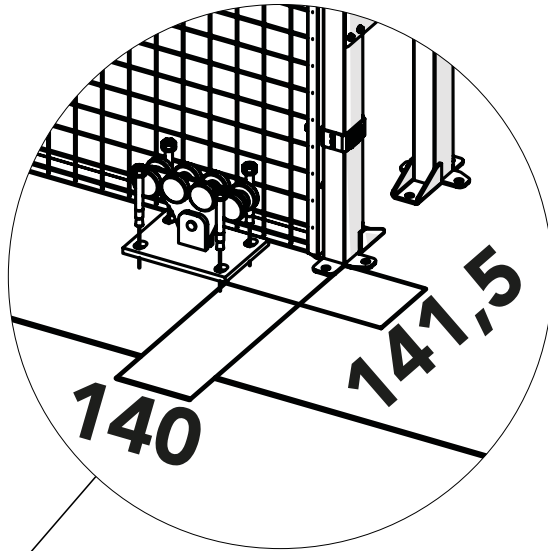

M8x28

13

4

Art no: 88754757 ver. 005

Kit 6430 Linear Sliding Door + Bag for kit 6430 + Kit Bracket SMF + Kit Extension bracket 60x40 + Bracket double post

Art no: 89754757 ver: 005

Bag for kit 6430

16

12x110

A	B
730	1800
1015	2500
1015	3000
1015	3500
1255	4250

Art no: 88754757 ver. 005

		A	B	C	D
1800	3000 mm	1500	1500		
2500	4000 mm	1500	1500	1000	
3000	4500 mm	1500	1500	1500	
3500	5000 mm	1000	1500	1500	1000
4250	6000 mm	1500	1500	1500	1500