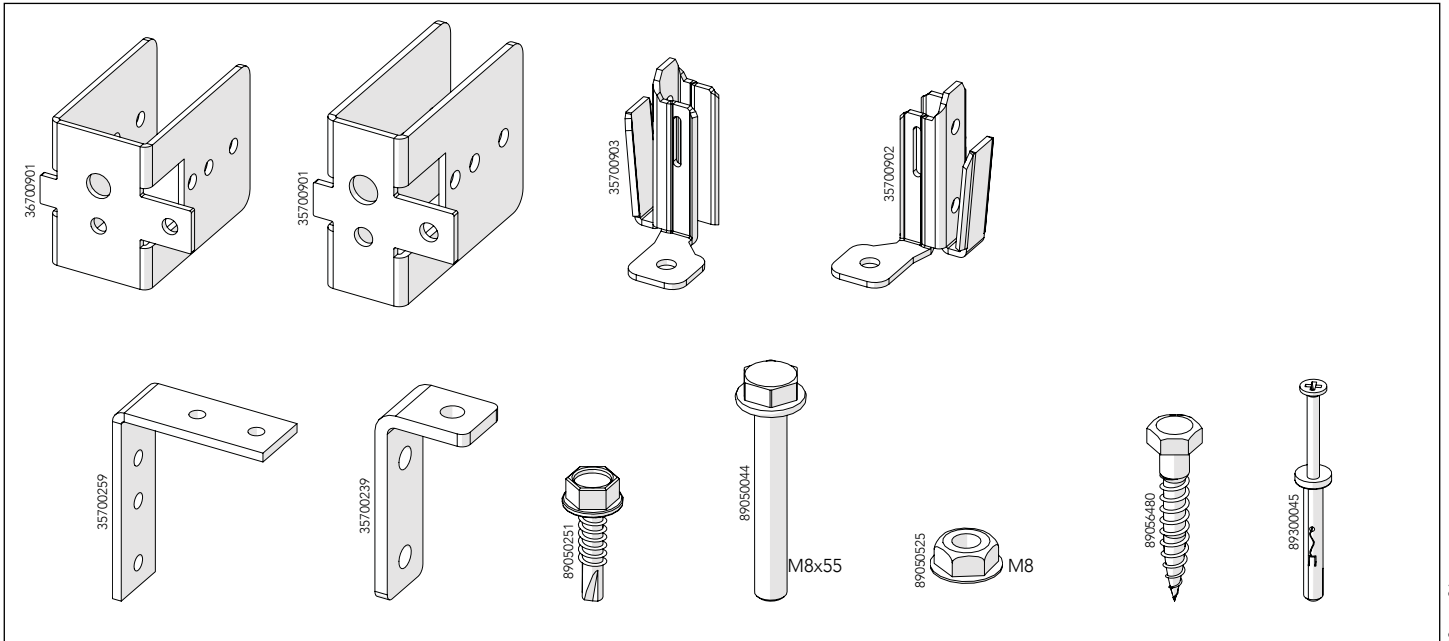

Double  
Lockers

Art no: 88754580 ver. 01  
Print no: 202012-5969-EN

# Double Lockers

Art no: 88754560 ver.01

Art no.: 88754560 ver. 01