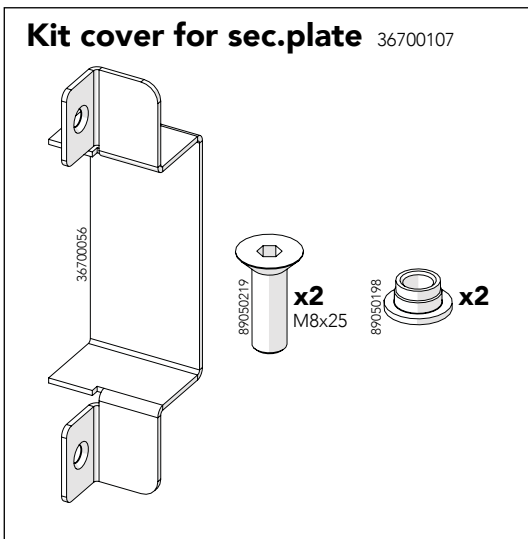

Double  
Lockers

Art no: 88754580 ver. 01  
Print no: 202012-5969-EN

# Double Lockers

Art no: 88754560 ver.01

Art no.: 88754560 ver. 01