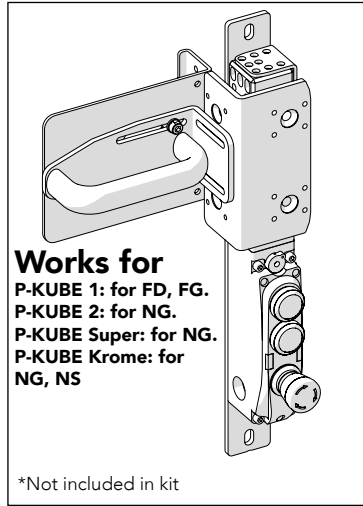

Kit for Pizzato

Pizzato

Art no: 88754558 ver. 005