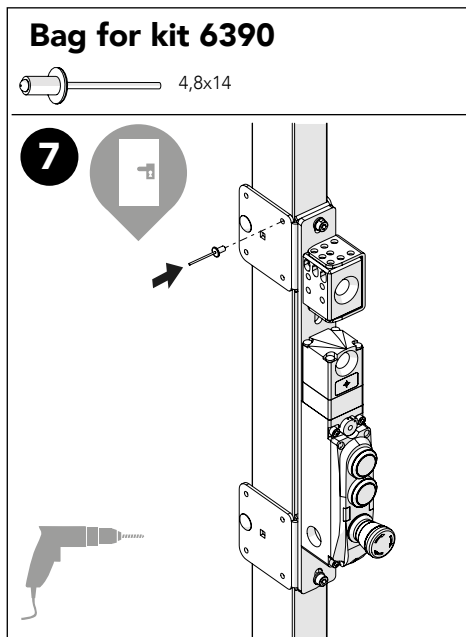

# KIT FOR PIZZATO

KIT 36906390

Art no: 88754558 ver. 005