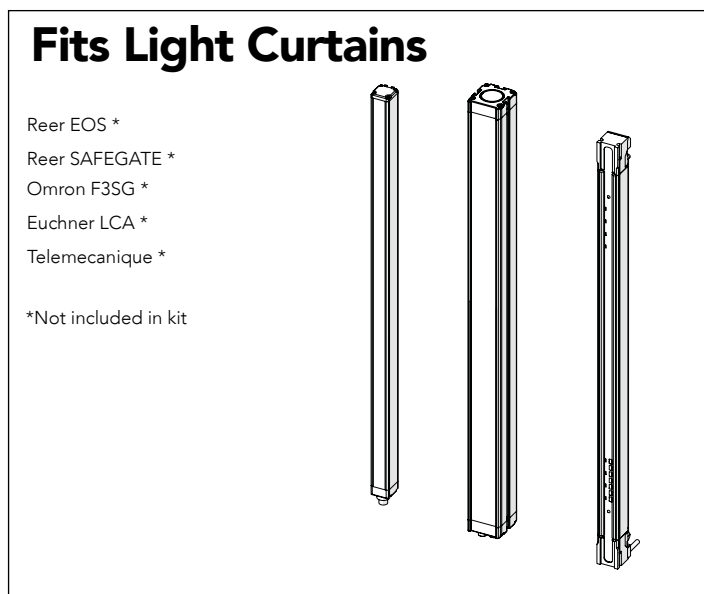

# Kit 6650 Fixing light curtains

2

Art no: 88756650 ver. 002

**Kit SmartFix Open**

**1**  
13mm

**Kit 6650**

M8x12  
M8  
18x10,3x4

**2**  
13mm