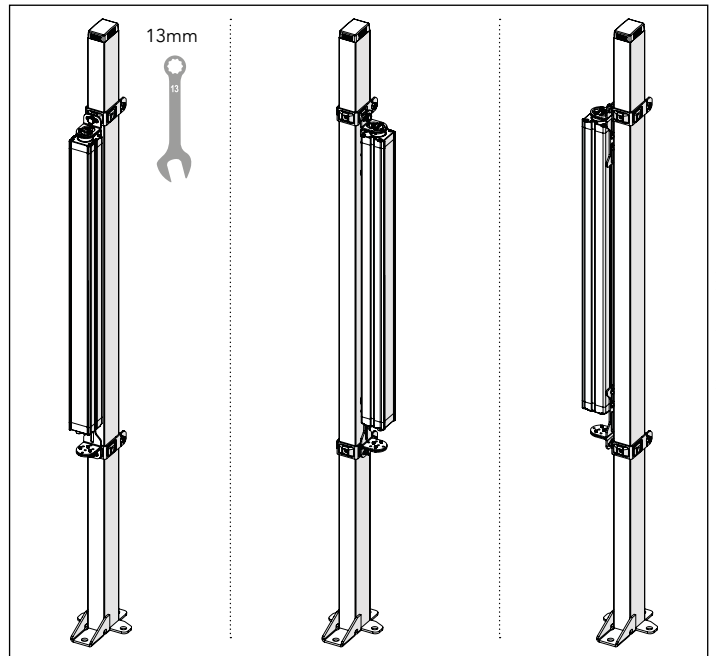

**Kit 6650**

Rear EOS  
Euchner LCA  
Telemecanique

**3a**  
8mm

**Kit 6650**

M5x10

**4a**  
3mm

**Kit 6650**

Rear SAFEGATE

**3b**  
10mm

**Kit 6650**

M5x10

**4b**  
3mm

Art no: 89756650 ver: 002

Art no: 88756650.ver. 002