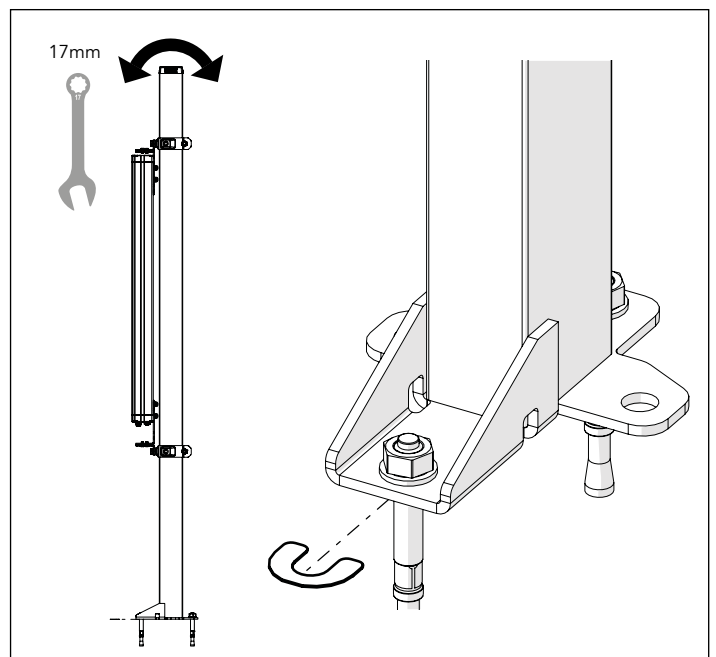

Art no: 88756650.ver. 002