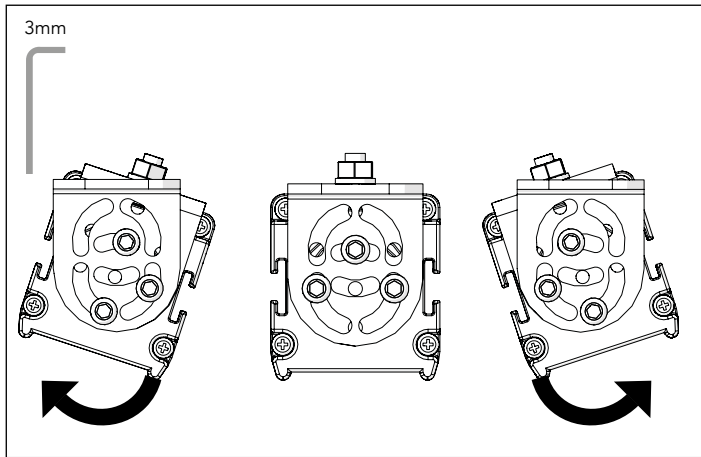

Art no: 88756650.ver. 002