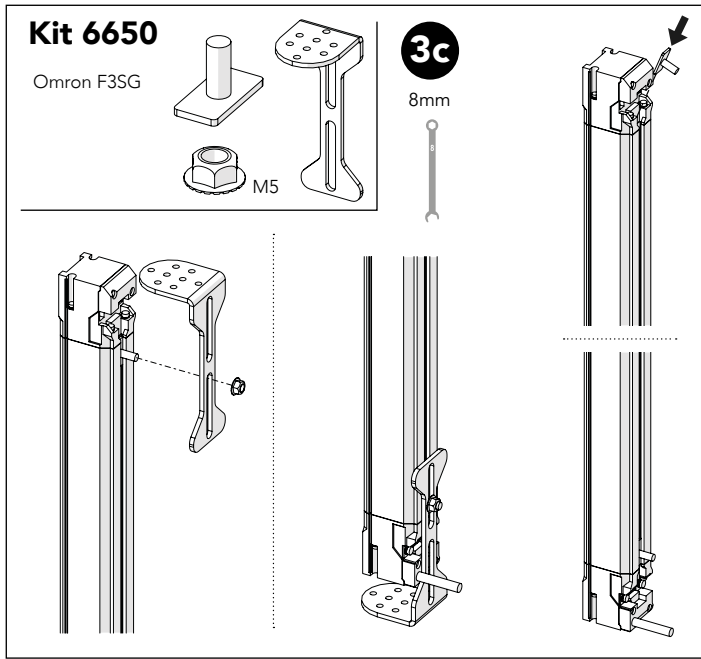

**Kit 6650**

Rear EOS  
Euchner LCA  
Telemecanique

**3a**  
8mm

**Kit 6650**

M5x10

**4a**  
3mm

**Kit 6650**

Rear SAFEGATE

**3b**  
10mm

**Kit 6650**

M5x10

**4b**  
3mm

Art no: 89756650 ver: 002

Art no: 88756650.ver. 002