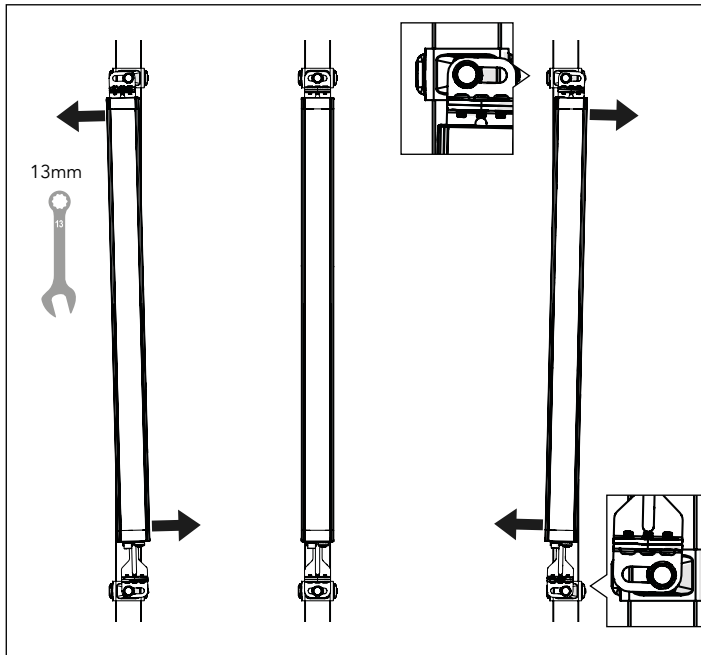

**Kit 6650**

Rear EOS  
Euchner LCA  
Telemecanique

**3a**  
8mm

**Kit 6650**

M5x10

**4a**  
3mm

**Kit 6650**

Rear SAFEGATE

**3b**  
10mm

**Kit 6650**

M5x10

**4b**  
3mm

Art no: 89756650 ver: 002

Art no: 88756650.ver. 002