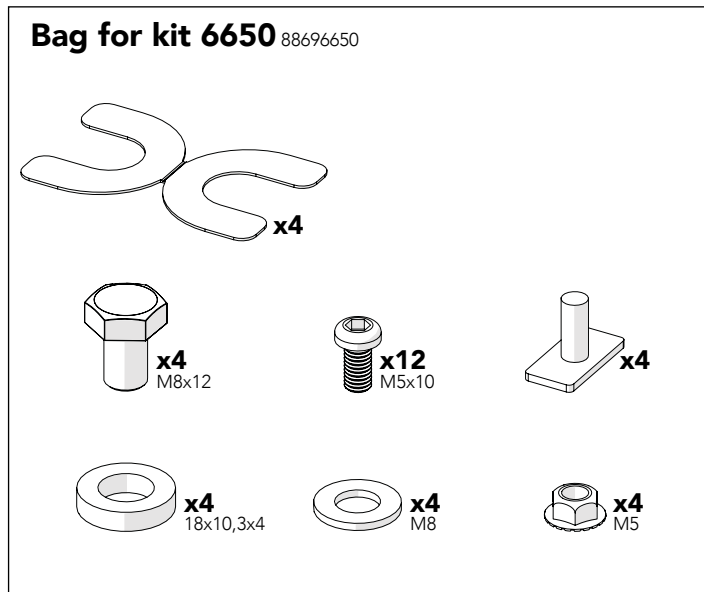

# Kit 6650 Fixing light curtains

2

Art no: 88756650 ver. 002

**Kit SmartFix Open**

**1**  
13mm

**Kit 6650**

M8x12  
M8  
18x10,3x4

**2**  
13mm