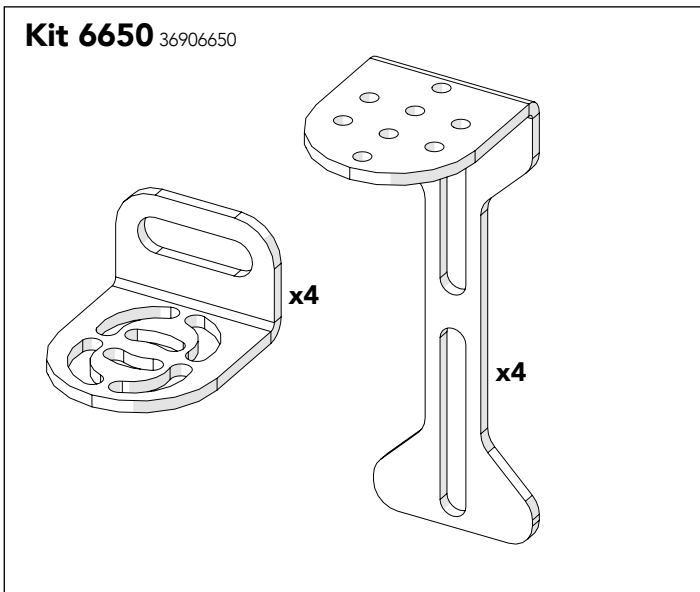

# Kit 6650 Fixing light curtains

2

Art no: 88756650 ver. 002

**Kit SmartFix Open**

**1**  
13mm

**Kit 6650**

M8x12  
M8  
18x10,3x4

**2**  
13mm

**Kit 6650**

Rear EOS  
Euchner LCA  
Telemecanique

**3a**  
8mm

**Kit 6650**

M5x10

**4a**  
3mm

**Kit 6650**

Rear SAFEGATE