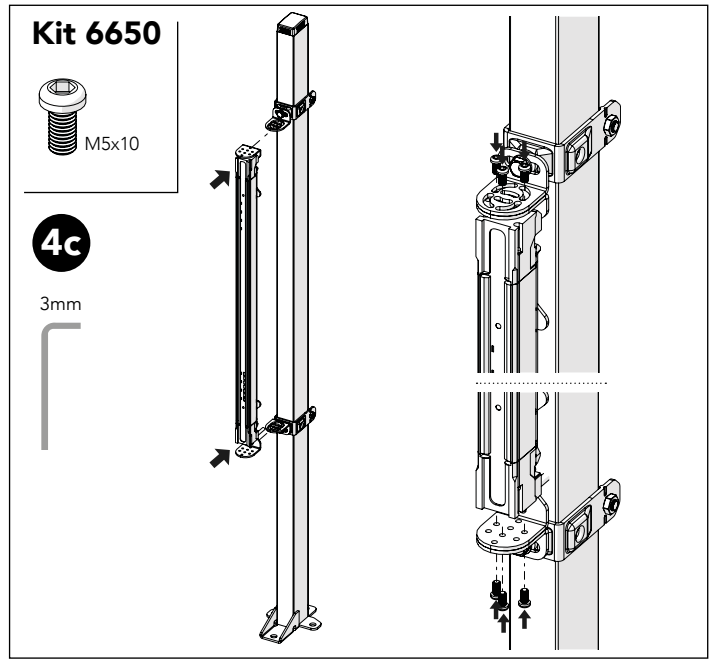

# Kit 6650 Fixing light curtains

2

Art no: 88756650 ver. 002

**Kit SmartFix Open**

**1**  
13mm

**Kit 6650**

M8x12  
M8  
18x10,3x4

**2**  
13mm

**Kit 6650**

Rear EOS  
Euchner LCA  
Telemecanique

**3a**  
8mm

**Kit 6650**

M5x10

**4a**  
3mm

**Kit 6650**

Rear SAFEGATE

**3b**  
10mm

**Kit 6650**

M5x10

**4b**  
3mm

Art no: 89756650 ver: 002

Art no: 88756650.ver. 002