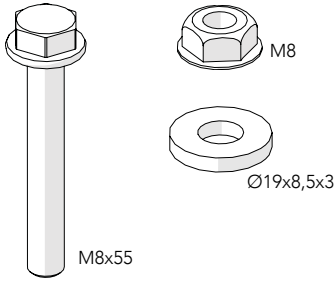

### Kit ACL Panel & Kit Ultima

### Kit ACL 8mm

11

**Kit ACL Panel &  
Kit Ultima**

**12**

Art no: 88754323 ver. 002

**13**

**Kit ACL 8mm**

**Kit ACL clamp**