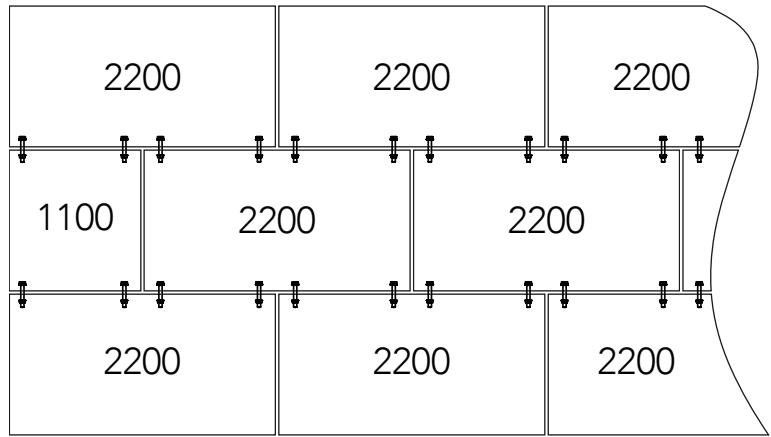

### Kit ACL 8mm

11

**Kit ACL Panel &  
Kit Ultima**

**12**

Art no: 88754323 ver. 002

**13**

**Kit ACL 8mm**

**Kit ACL clamp**