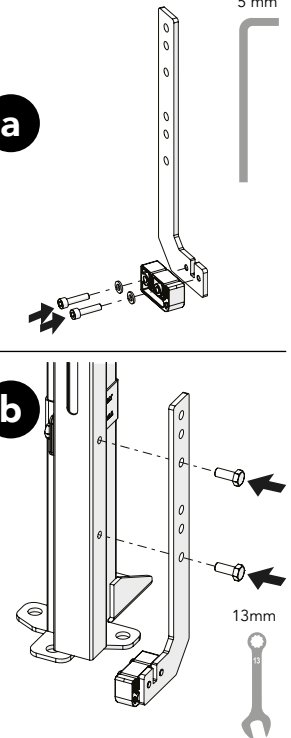

Warehouse  
partitioning

Sliding door  
EC Lock 22mm-  
double rail

**Kit 3690770,36907630**

Art no: 88754510 ver. 01

Print no: 202109-5999-EN

Follow me

[www.troax.com](http://www.troax.com)

# Sliding door Euro Cylinder Lock 22 mm dbl rail

Art no: 88754510 ver.01

Art.no: 88754510 ver. 01

**Bag for kit 7700**

13mm

**5**

**Bag for kit 7700**

13mm

**6**

**Kit 7700 + Bag for kit 7700**

**a**

**7**

**b**

**Bag for kit 7700**

**8**

**9**

Art no.: 88754510 ver. 01

Art.no: 88754510 ver. 01

**Kit 7700 + Bag for Kit 7700**

5 mm

**a**   **b**

**Bag for kit 7700**

M8x35

**18**