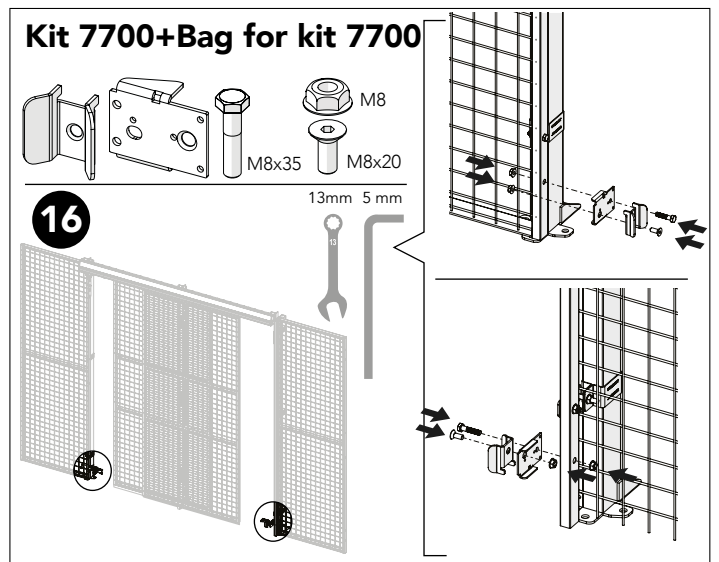

Art.no: 88754510 ver. 01