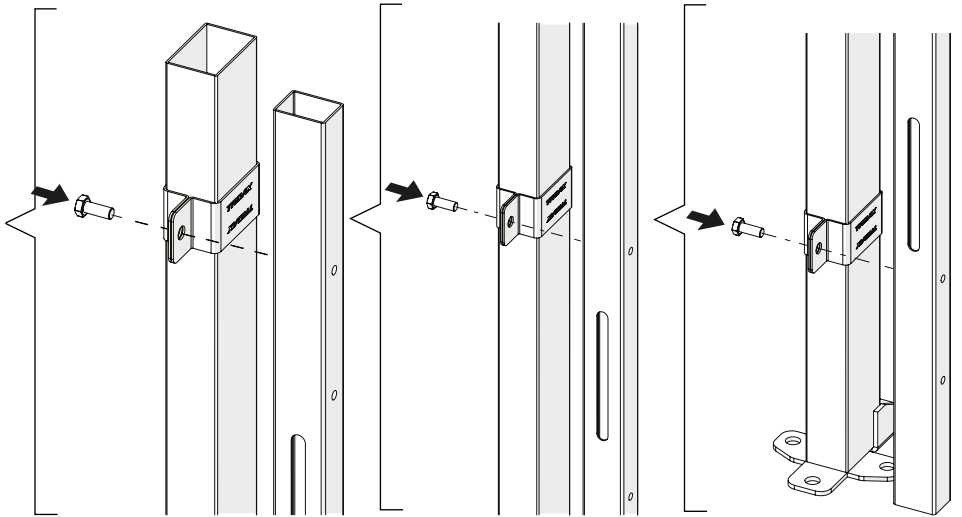

# Sliding door Euro Cylinder Lock 22 mm dbl rail

Art no: 88754510 ver.01

Art.no: 88754510 ver. 01

**Bag for kit 7700**

13mm

**5**

**Bag for kit 7700**

13mm