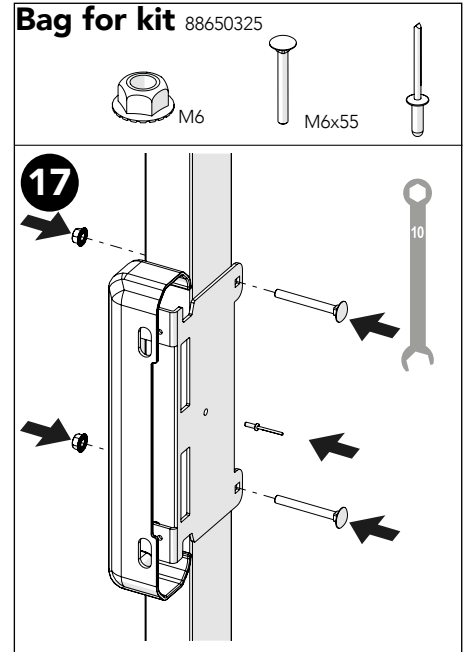

### Kit Bracket SmF

4

**Bag for kit**

**5**

**Door panel width**

980 = 1110  
1180 = 1310

**Door stay length**

**6**

Max 30 Nm

17 mm

**7**

Art no: 88757970 ver.002

**8**

**Kit 7970**

Art no: 88737970 ver:002