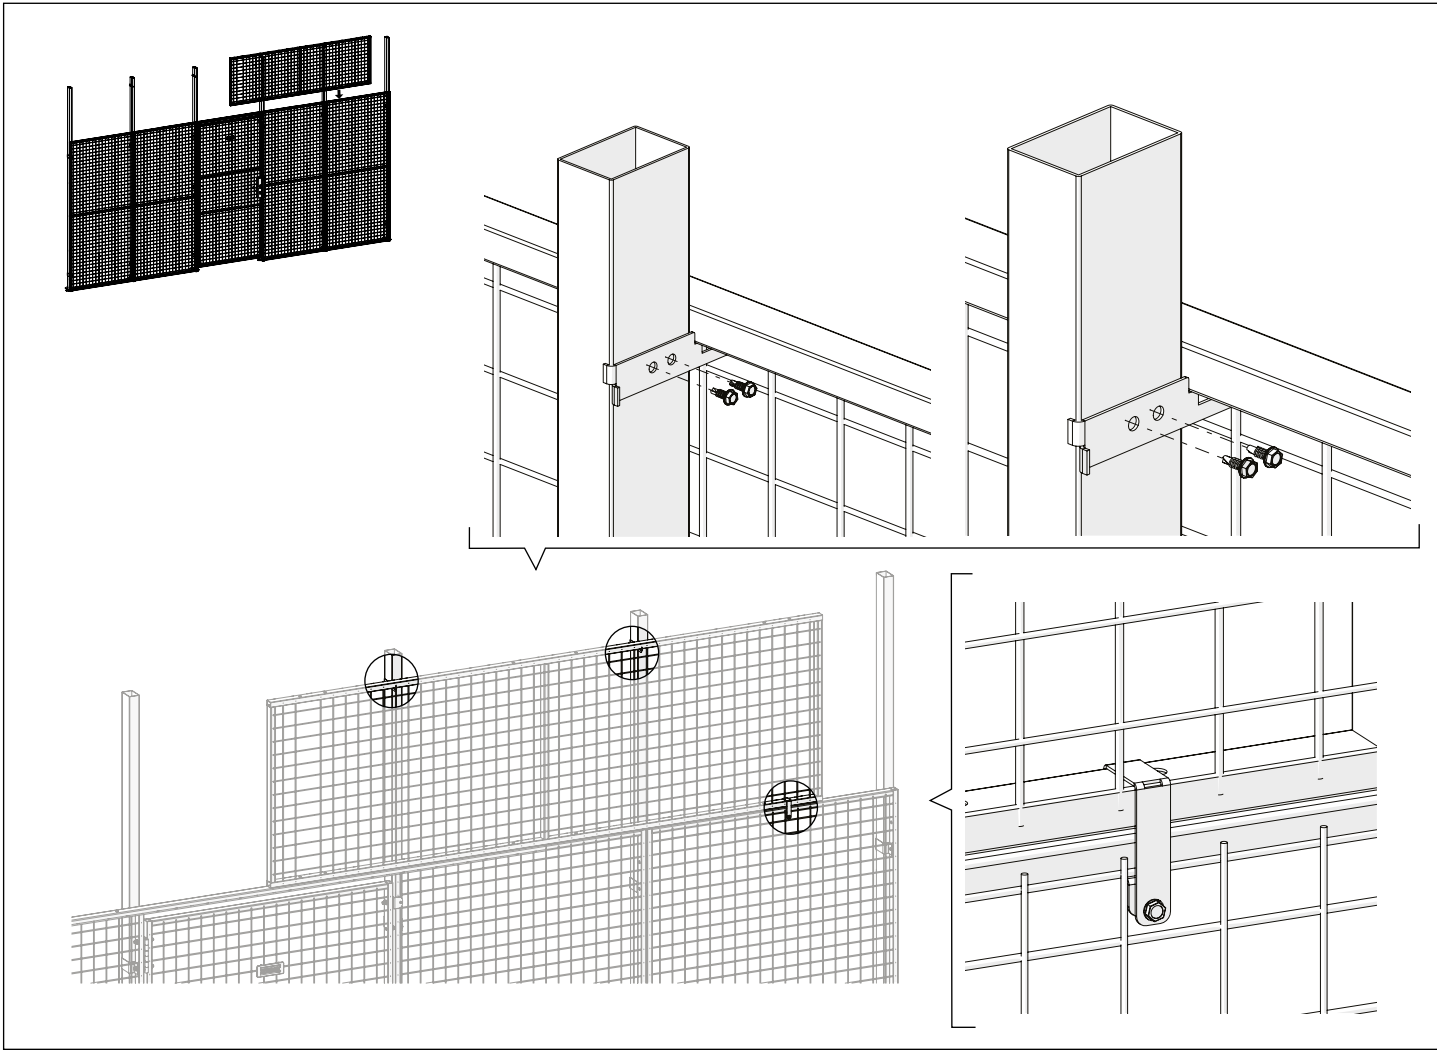

# Kit clamp 30x20 + Kit top plate horizontal

3

Top plate horizontal

Clamp 30x20

M5x20

4.2x13

4

Art no: 88754637 ver. 002

## Kit clamp 30x20 + Kit top plate horizontal

Clamp 30x20

Top plate horizontal

M5x20

4.2x13

5

6

**Extended door leaf**