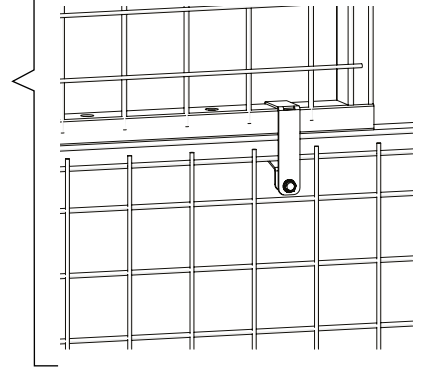

## Kit top plate horizontal 36701250

**x10**  
Top plate horizontal

4.2x13

## Kit clamp 30x20

Clamp 30x20

M5x20

1

## Kit top plate horizontal

Top plate horizontal

4.2x13

2

Options

# Kit clamp 30x20 + Kit top plate horizontal

3

Top plate horizontal

Clamp 30x20

M5x20

4.2x13

4

Art no: 88754637 ver. 002