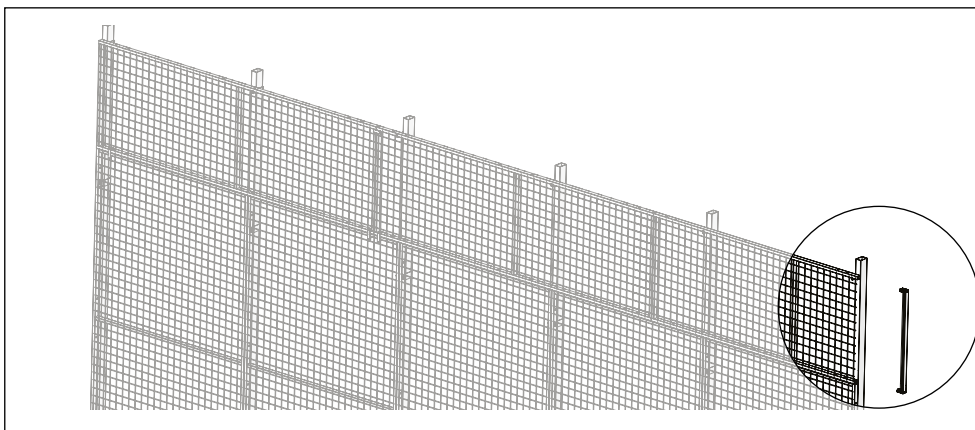

# Kit clamp 30x20 + Kit top plate horizontal

3

Top plate horizontal

Clamp 30x20

M5x20

4.2x13

4

Art no: 88754637 ver. 002

## Kit clamp 30x20 + Kit top plate horizontal

Clamp 30x20

Top plate horizontal

M5x20

4.2x13

5

6

**Extended door leaf**