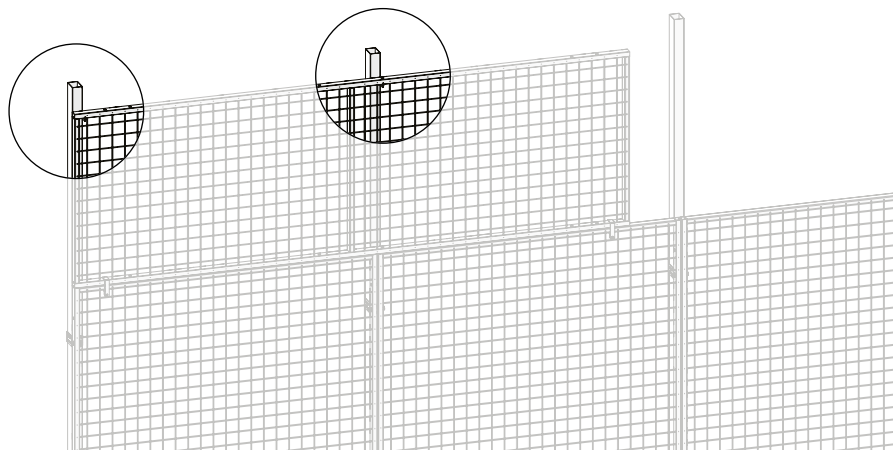

## Kit top plate horizontal

Top plate horizontal

4.2x13

2

Options

# Kit clamp 30x20 + Kit top plate horizontal

3

Top plate horizontal

Clamp 30x20

M5x20

4.2x13

4

Art no: 88754637 ver. 002

## Kit clamp 30x20 + Kit top plate horizontal

Clamp 30x20

Top plate horizontal

M5x20

4.2x13

5

6

**Extended door leaf**