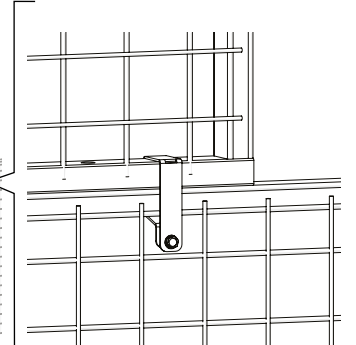

## Kit top plate horizontal

Top plate horizontal

4.2x13

2

Options

# Kit clamp 30x20 + Kit top plate horizontal

3

Top plate horizontal

Clamp 30x20

M5x20

4.2x13

4

Art no: 88754637 ver. 002

## Kit clamp 30x20 + Kit top plate horizontal

Clamp 30x20

Top plate horizontal

M5x20

4.2x13

5

6

**Extended door leaf**