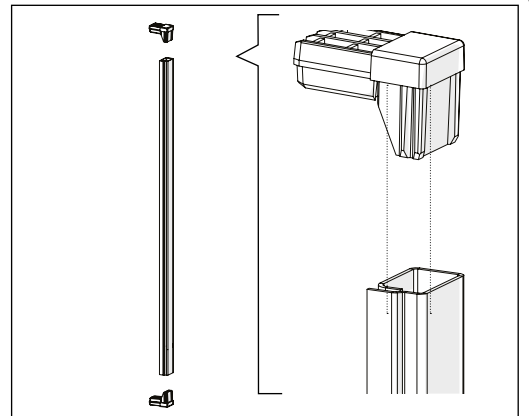

## Kit top plate horizontal

Top plate horizontal

4.2x13

2

Options

# Kit clamp 30x20 + Kit top plate horizontal

3

Top plate horizontal

Clamp 30x20

M5x20

4.2x13

4

Art no: 88754637 ver. 002

## Kit clamp 30x20 + Kit top plate horizontal

Clamp 30x20

Top plate horizontal

M5x20

4.2x13

5

6

**Extended door leaf**