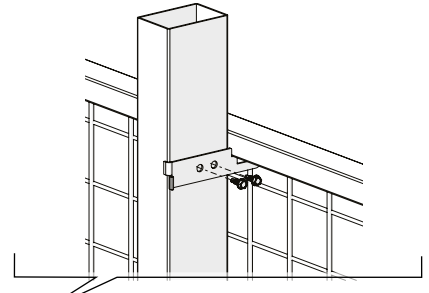

# Kit clamp 30x20 + Kit top plate horizontal

3

Top plate horizontal

Clamp 30x20

M5x20

4.2x13

4

Art no: 88754637 ver. 002

## Kit clamp 30x20 + Kit top plate horizontal

Clamp 30x20

Top plate horizontal

M5x20

4.2x13

5

6

**Extended door leaf**