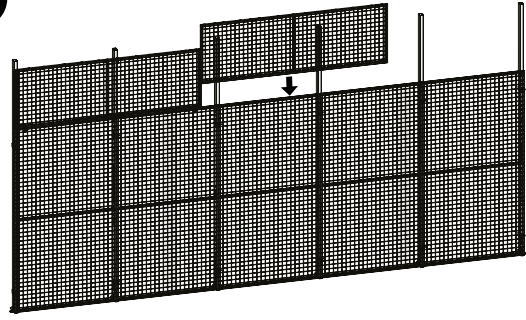

## Kit top plate horizontal

Top plate horizontal

4.2x13

2

Options

# Kit clamp 30x20 + Kit top plate horizontal

3

Top plate horizontal

Clamp 30x20

M5x20

4.2x13

4

Art no: 88754637 ver. 002

## Kit clamp 30x20 + Kit top plate horizontal

Clamp 30x20

Top plate horizontal

M5x20

4.2x13

5

6

**Extended door leaf**