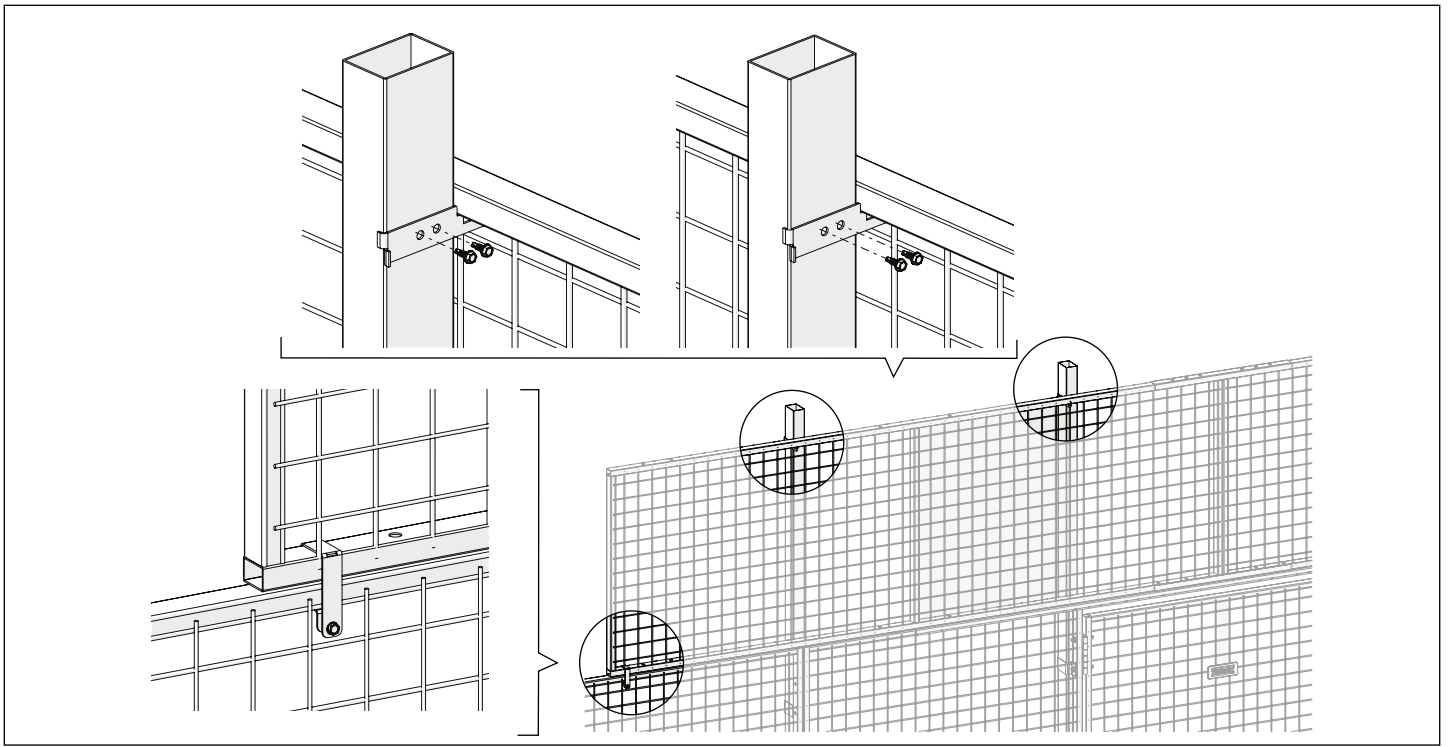

## Kit clamp 30x20 + Kit top plate horizontal

Clamp 30x20

Top plate horizontal

M5x20

4.2x13

5

6

**Extended door leaf**