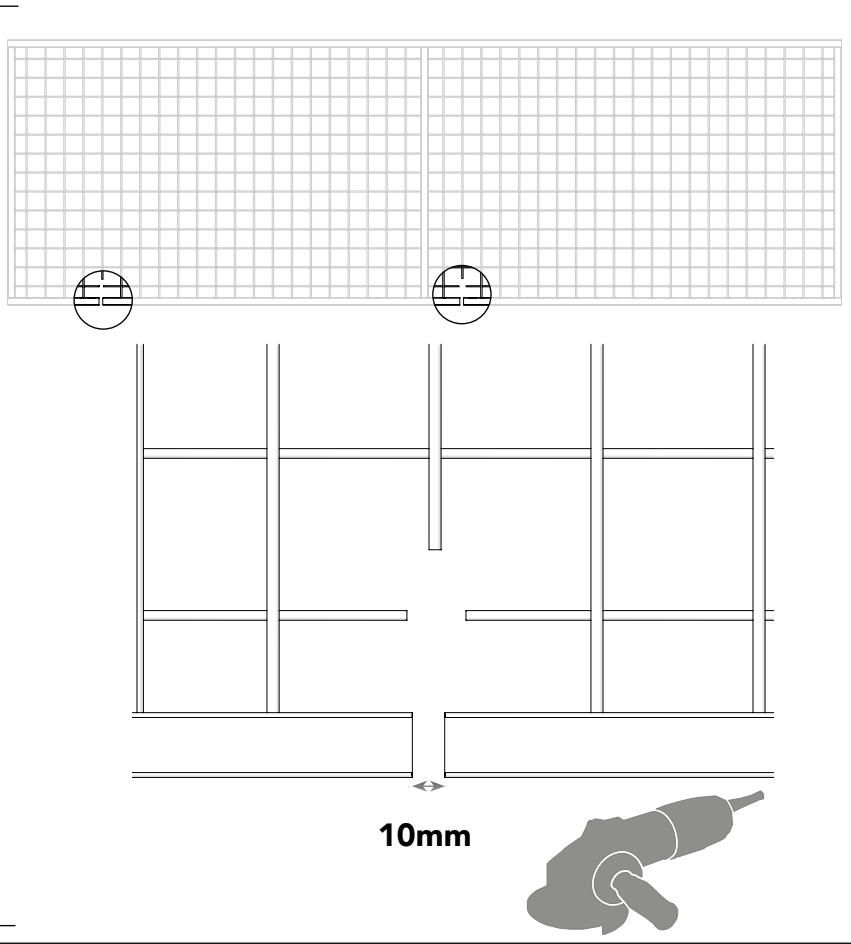

## Kit top plate horizontal 36701250

**x10**  
Top plate horizontal

4.2x13

# Kit clamp 30x20 + Kit top plate horizontal

3

Top plate horizontal

Clamp 30x20

M5x20

4.2x13

4

Art no: 88754637 ver. 002

## Kit clamp 30x20 + Kit top plate horizontal

Clamp 30x20

Top plate horizontal

M5x20

4.2x13

5

6

**Extended door leaf**

# Sliding door with horizontal top panels

10mm

Art no: 88754637 ver. 002