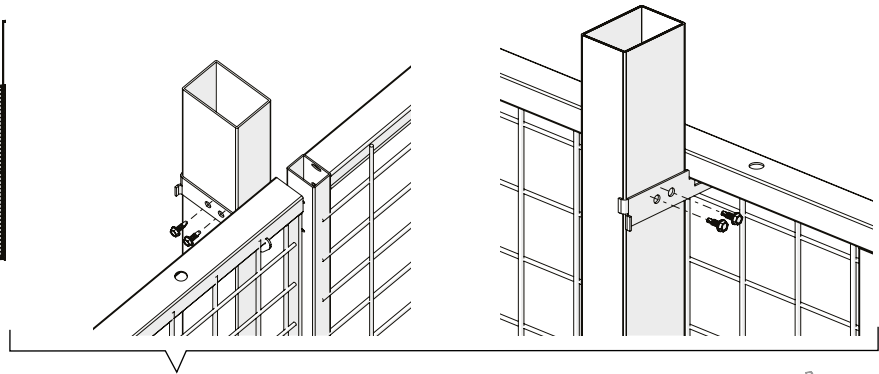

## Kit clamp 30x20 + Kit top plate horizontal

Clamp 30x20

Top plate horizontal

M5x20

4.2x13

5

6

**Extended door leaf**