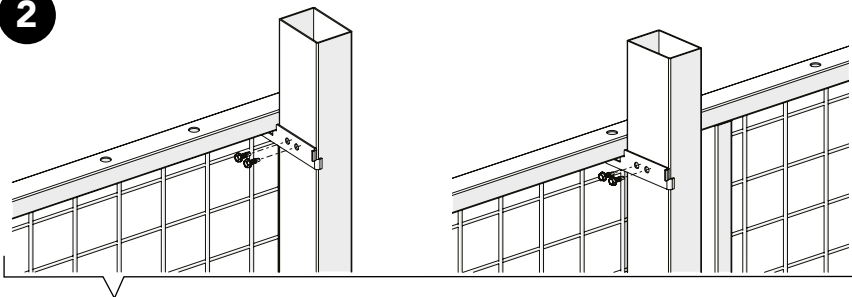

## Kit top plate horizontal

Top plate horizontal

4.2x13

2

Options

## Kit clamp 30x20 + Kit top plate horizontal

Clamp 30x20

Top plate horizontal

M5x20

4.2x13

5

6

**Extended door leaf**