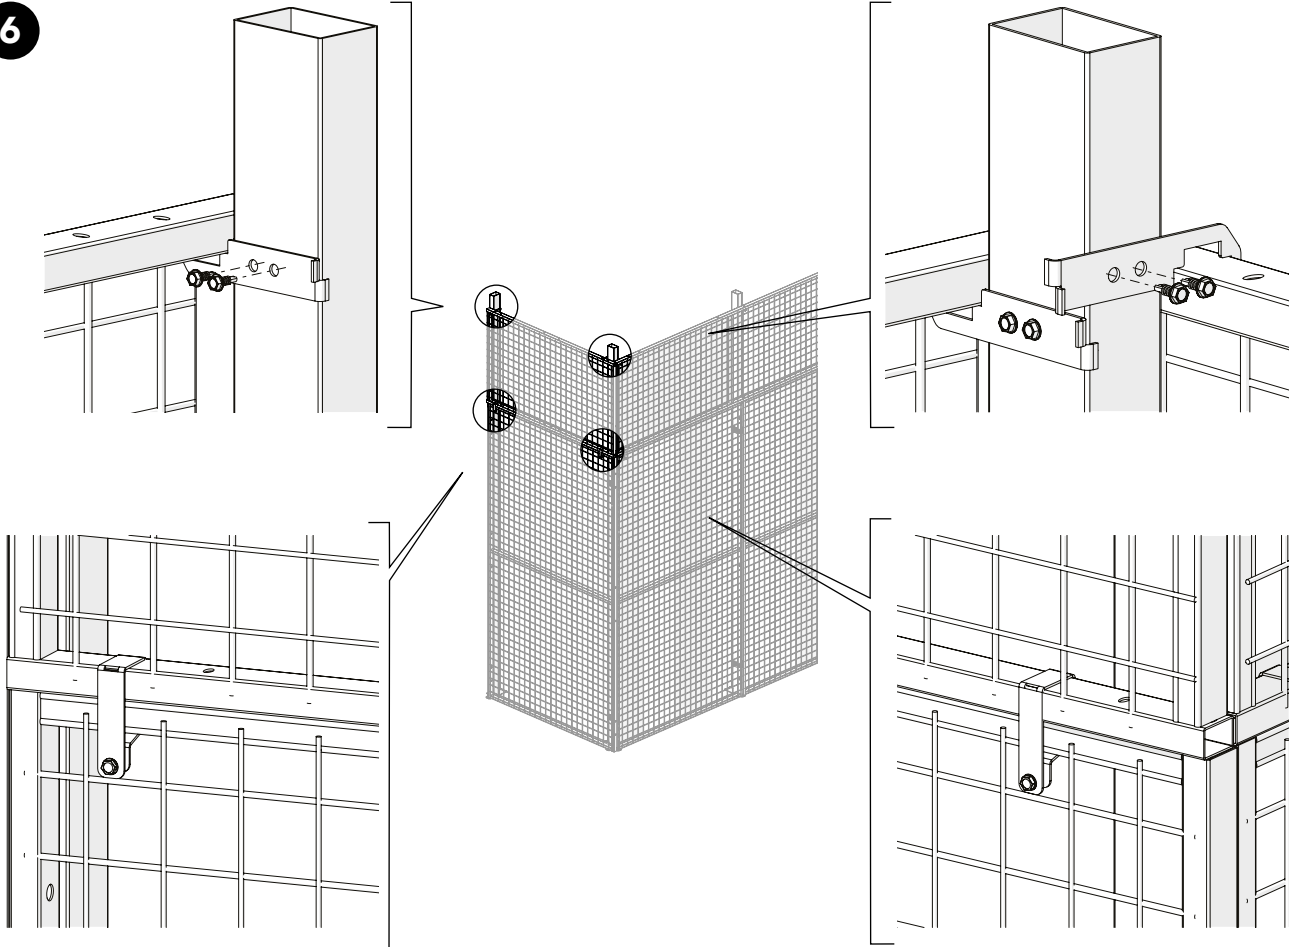

## Kit clamp 30x20 + Kit top plate horizontal

Clamp 30x20

Top plate horizontal

M5x20

4.2x13

5

6

**Extended door leaf**