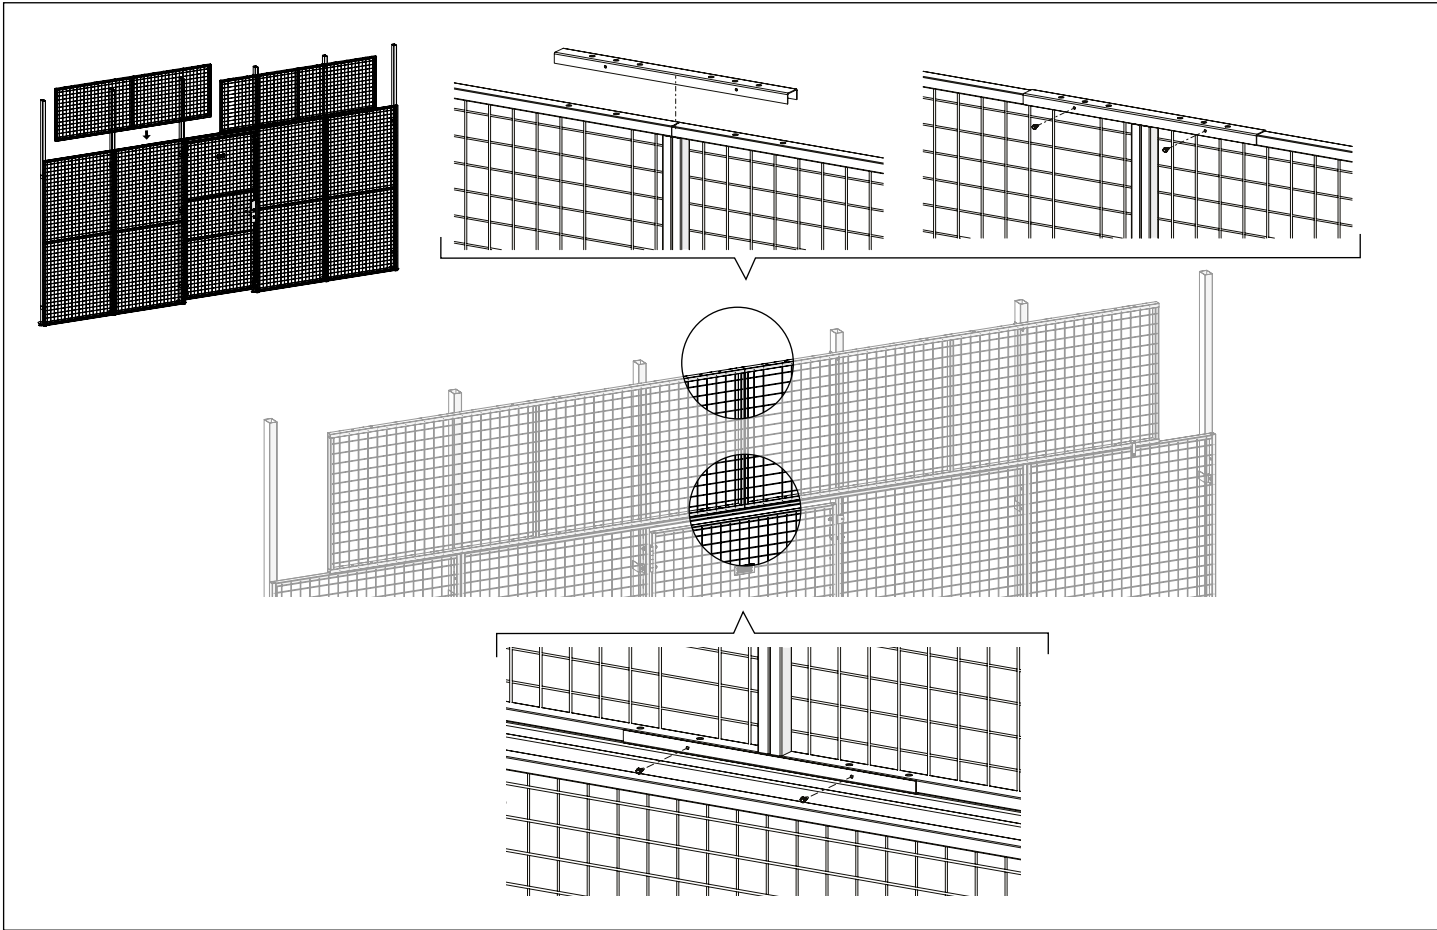

## Kit clamp 30x20 + Kit top plate horizontal

Clamp 30x20

Top plate horizontal

M5x20

4.2x13

5

6

**Extended door leaf**