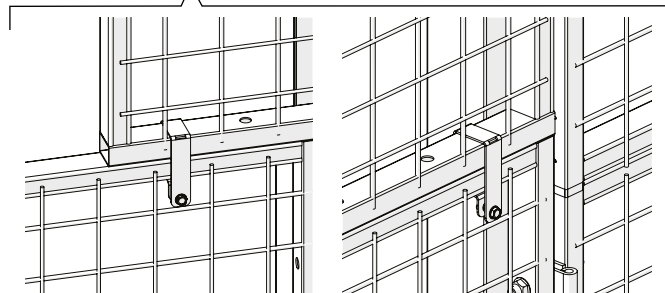

## Kit clamp 30x20 + Kit top plate horizontal

Clamp 30x20

Top plate horizontal

M5x20

4.2x13

5

6

**Extended door leaf**