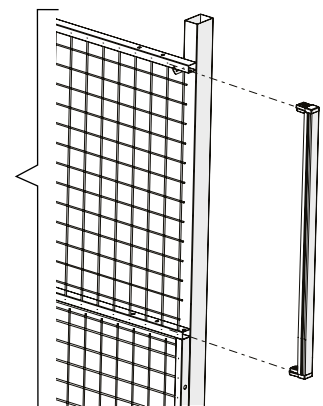

## Kit top plate horizontal

Top plate horizontal

4.2x13

2

Options

# Kit clamp 30x20 + Kit top plate horizontal

3

Top plate horizontal

Clamp 30x20

M5x20

4.2x13

4

Art no: 88754637 ver. 002

## Kit clamp 30x20 + Kit top plate horizontal

Clamp 30x20

Top plate horizontal

M5x20

4.2x13

5

6

**Extended door leaf**