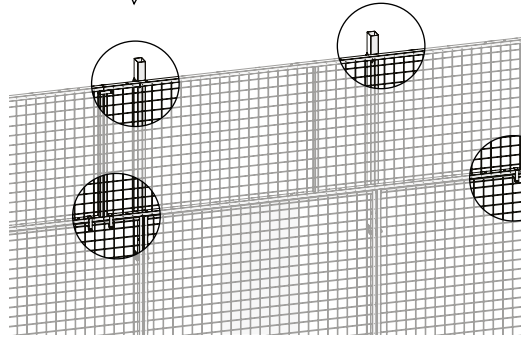

## Kit top plate horizontal

Top plate horizontal

4.2x13

2

Options

# Kit clamp 30x20 + Kit top plate horizontal

3

Top plate horizontal

Clamp 30x20

M5x20

4.2x13

4

Art no: 88754637 ver. 002

## Kit clamp 30x20 + Kit top plate horizontal

Clamp 30x20

Top plate horizontal

M5x20

4.2x13

5

6

**Extended door leaf**