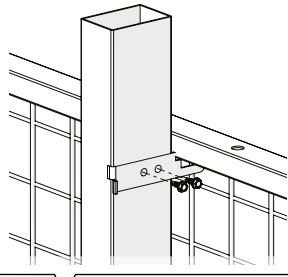

# Kit clamp 30x20 + Kit top plate horizontal

3

Top plate horizontal

Clamp 30x20

M5x20

4.2x13

4

Art no: 88754637 ver. 002

## Kit clamp 30x20 + Kit top plate horizontal

Clamp 30x20

Top plate horizontal

M5x20

4.2x13

5

6

**Extended door leaf**