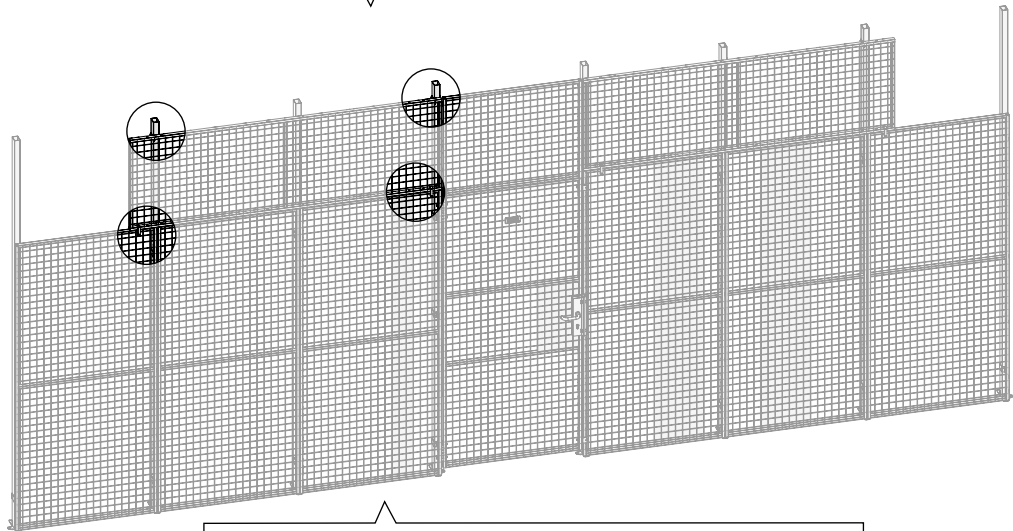

# Kit clamp 30x20 + Kit top plate horizontal

3

Top plate horizontal

Clamp 30x20

M5x20

4.2x13

4

Art no: 88754637 ver. 002

## Kit clamp 30x20 + Kit top plate horizontal

Clamp 30x20

Top plate horizontal

M5x20

4.2x13

5

6

**Extended door leaf**