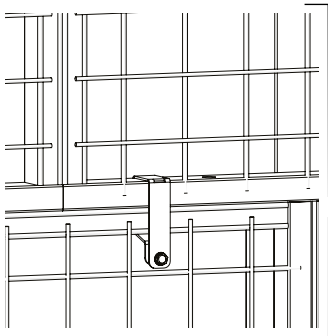

## Kit top plate horizontal

Top plate horizontal

4.2x13

2

Options

# Kit clamp 30x20 + Kit top plate horizontal

3

Top plate horizontal

Clamp 30x20

M5x20

4.2x13

4

Art no: 88754637 ver. 002

## Kit clamp 30x20 + Kit top plate horizontal

Clamp 30x20

Top plate horizontal

M5x20

4.2x13

5

6

**Extended door leaf**