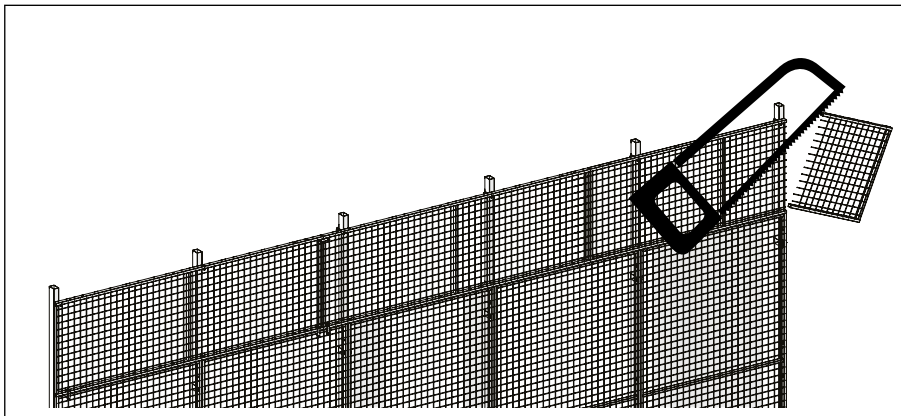

# Kit clamp 30x20 + Kit top plate horizontal

3

Top plate horizontal

Clamp 30x20

M5x20

4.2x13

4

Art no: 88754637 ver. 002

## Kit clamp 30x20 + Kit top plate horizontal

Clamp 30x20

Top plate horizontal

M5x20

4.2x13

5

6

**Extended door leaf**