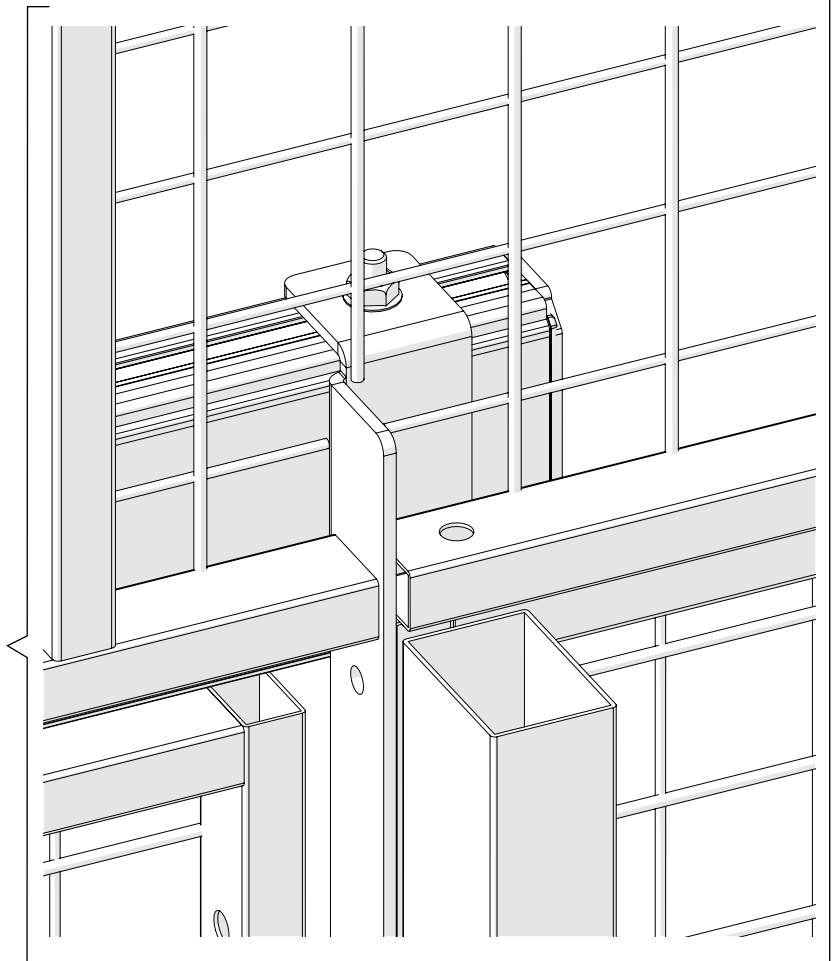

Art no: 88754637 ver. 002