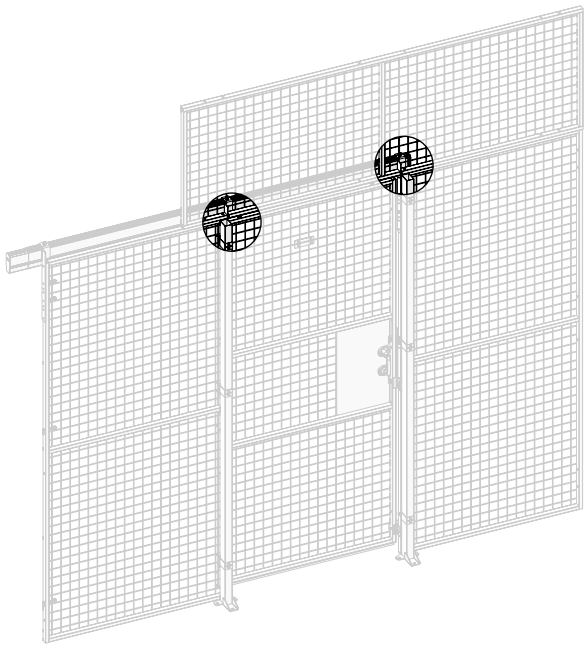

Art no: 88754637 ver. 002