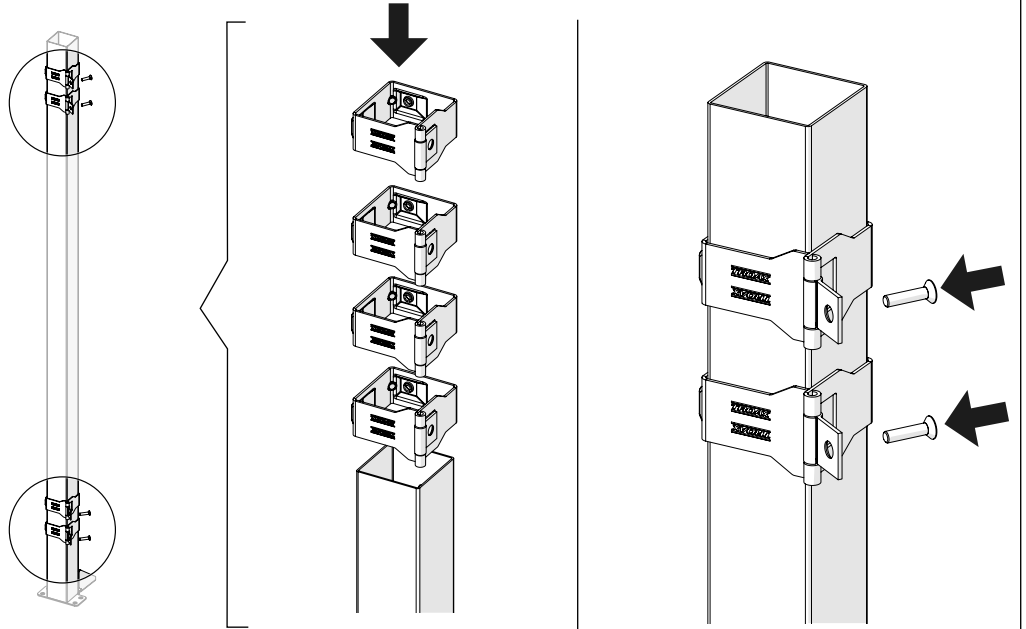

**Kit Bracket Strong Fix 36700098**

x2    x4    x1    x2

M8x28

**Kit Hinge Strong Fix 36908130**

x2    x1    x2    x2    x2

M8x35    M8

**Bag to Kit 8150 88698150**

x2    x2    x2    x1

M8x35    M8

**Kit Strong Fix Hinged Door/ Kit Strong Fix Secure**

**1**

**Kit Strong Fix Hinged Door/ Kit Strong Fix Secure**

**2**

Art no: 89754660 ver: 001

**Kit Strong Fix Hinged Door/ Kit Strong Fix Secure**