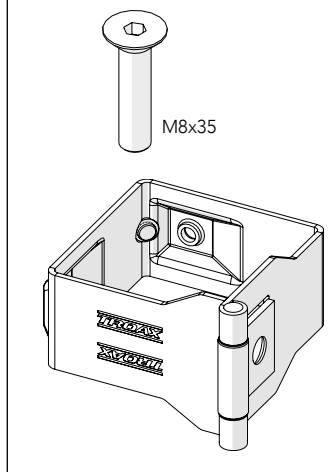

**Kit Bracket Strong Fix 36700098**

x2    x4    x1    x2

M8x28

**Kit Hinge Strong Fix 36908130**

x2    x1    x2    x2    x2

M8x35    M8

**Bag to Kit 8150 88698150**

x2    x2    x2    x1

M8x35    M8

**Kit Strong Fix Hinged Door/ Kit Strong Fix Secure**

**1**

**Kit Strong Fix Hinged Door/ Kit Strong Fix Secure**

**2**

Art no: 89754660 ver: 001

**Kit Strong Fix Hinged Door/ Kit Strong Fix Secure**