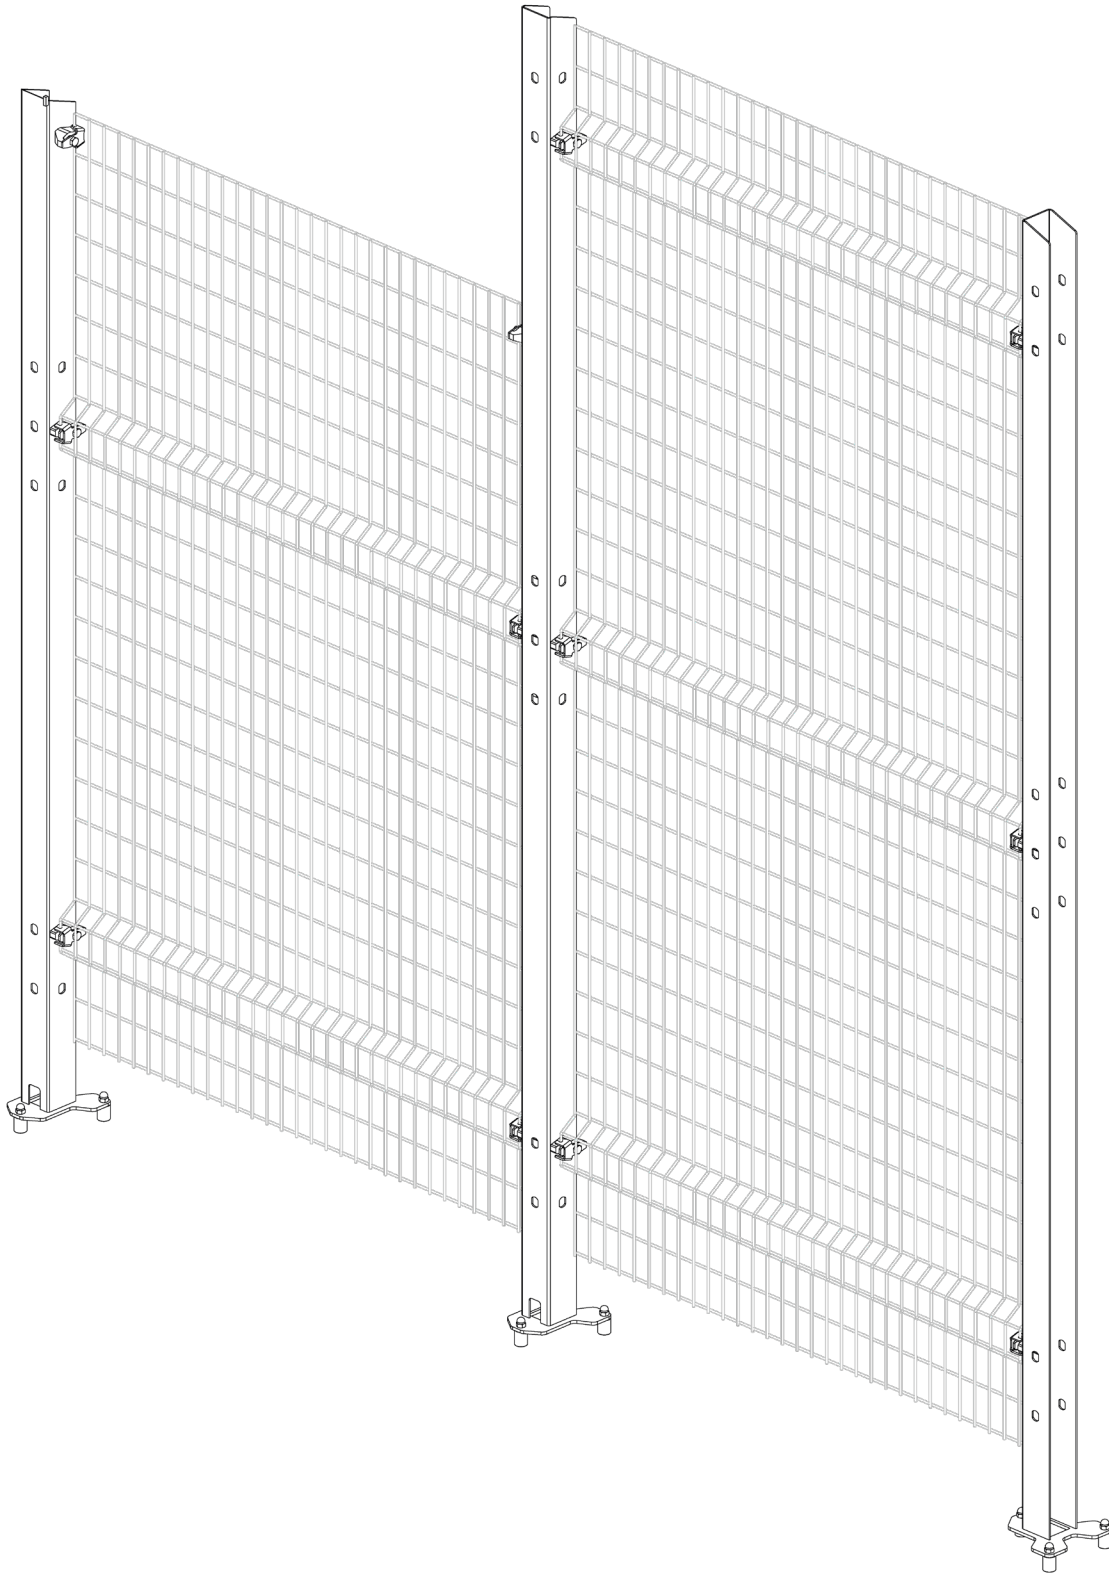

SPECIAL FIXING KIT

4KBLGAGGSFP

16903000

830017

ISO 7093 Ø8 Ø24

DIN 1587 M8

x 2

x 2