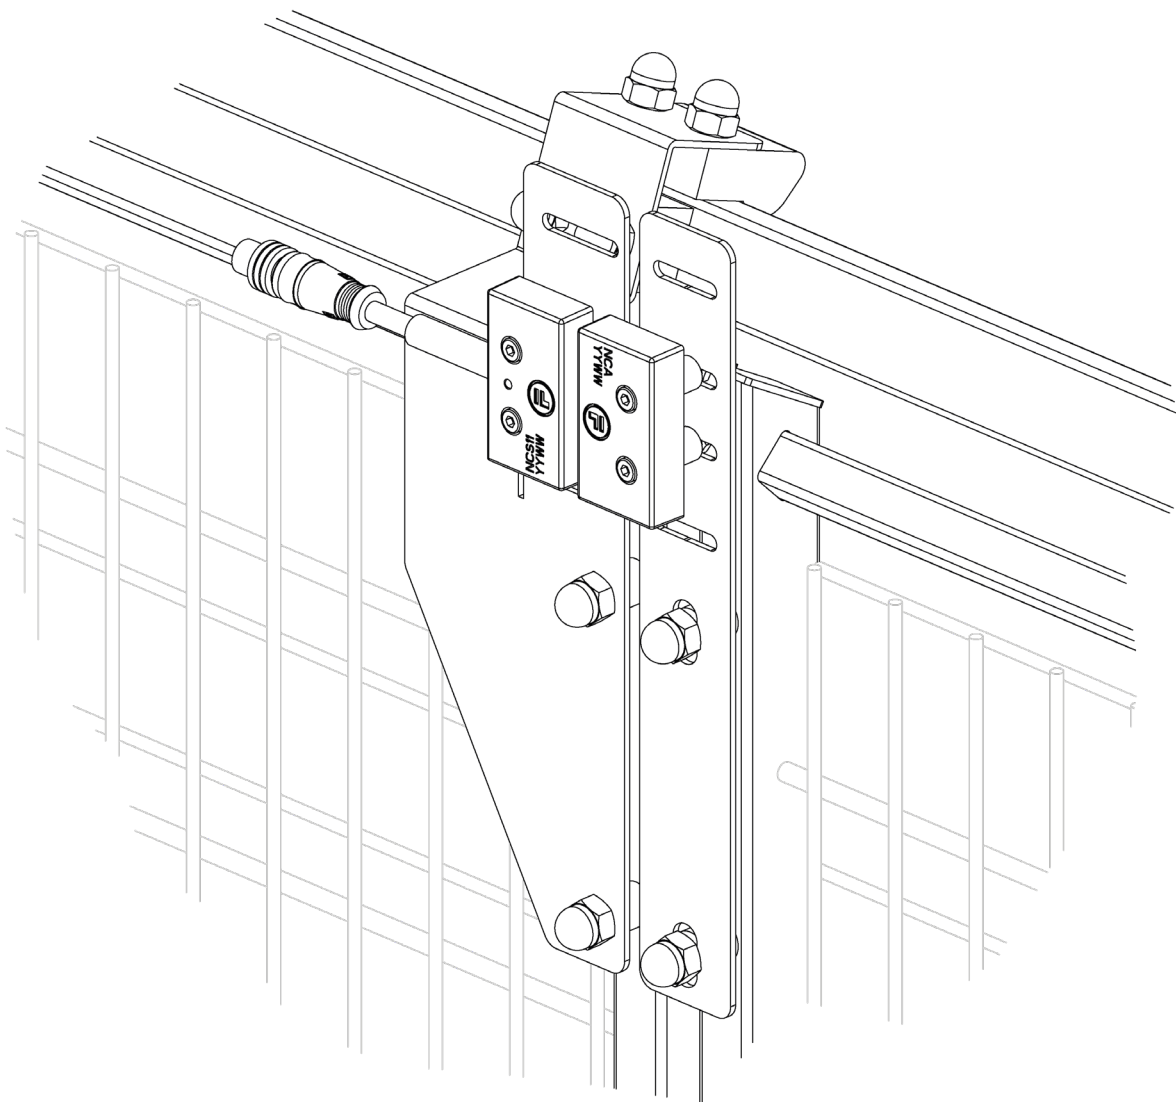

## SWITCH NCS FOR DOUBLE HINGED DOOR

Lock

NCS 11 YYWW

x 1

NCA YYWW

x 1

## 4SKBLGMSBHIC4

16600050

830074

x 1

830203

x 4

ISO 4762 M4 X 40

x 4