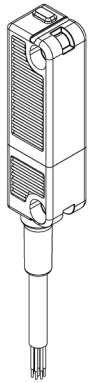

## SWITCH RSS FOR UPPER GUIDE SLIDING DOOR

RSS 36-D 5M

x1

RST 36-I

x1

### 4SKBLGMSBSUS2

16600080

830213

x1

830214

x1

830021

x2