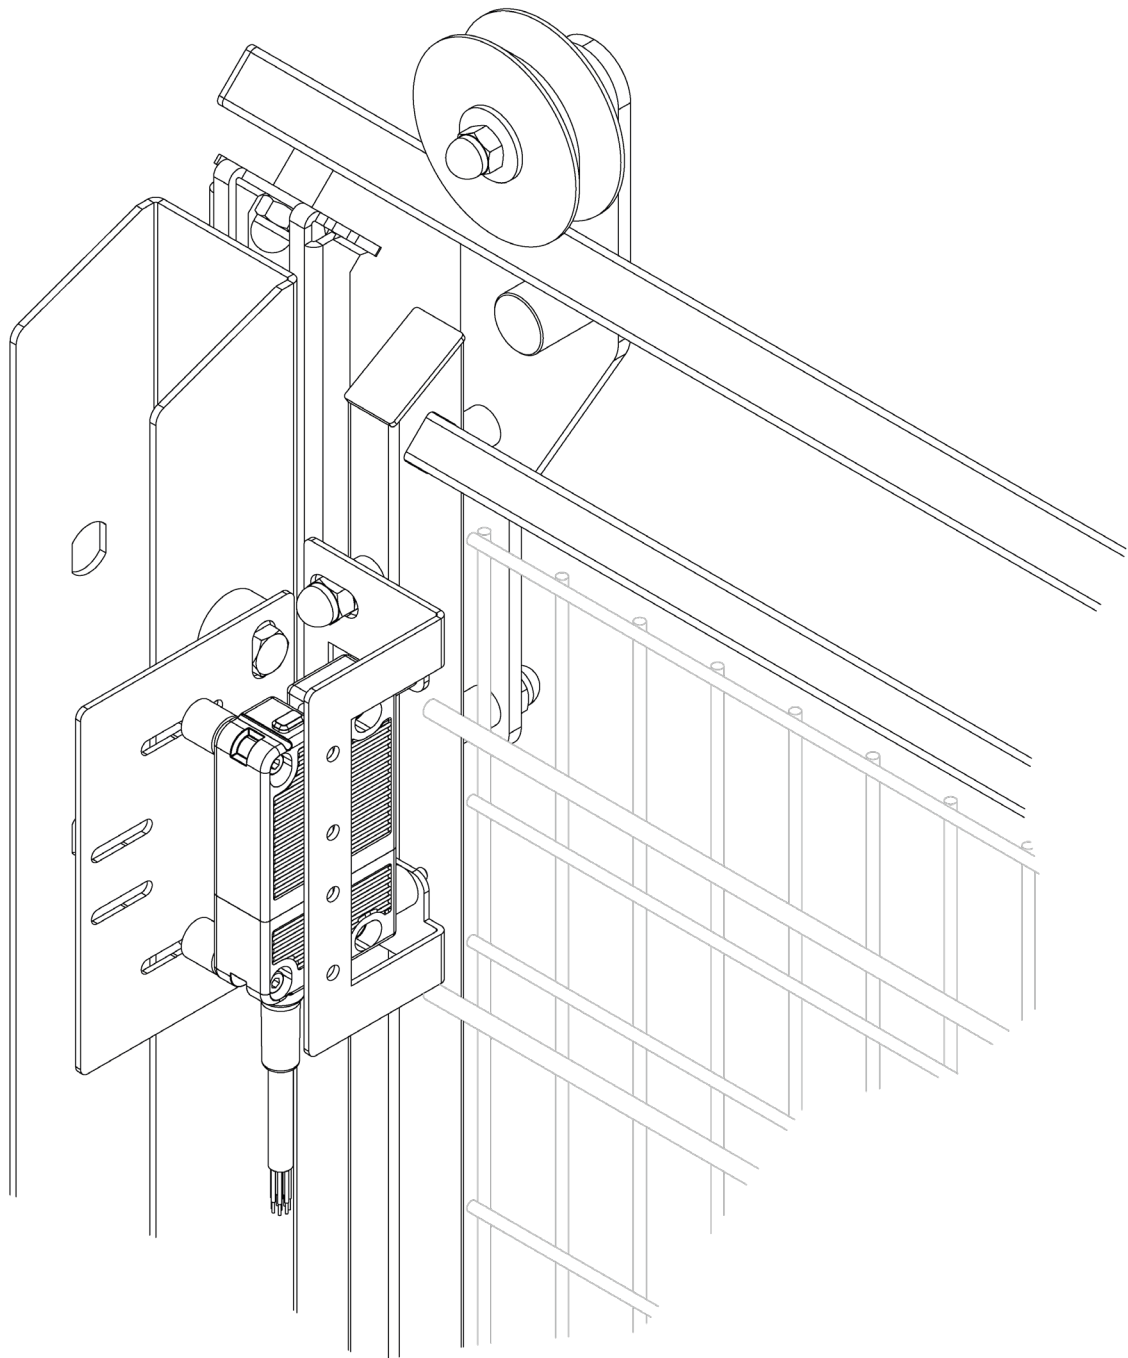

## SWITCH RSS FOR UPPER GUIDE SLIDING DOOR

RSS 36-D 5M

x1

RST 36-I

x1